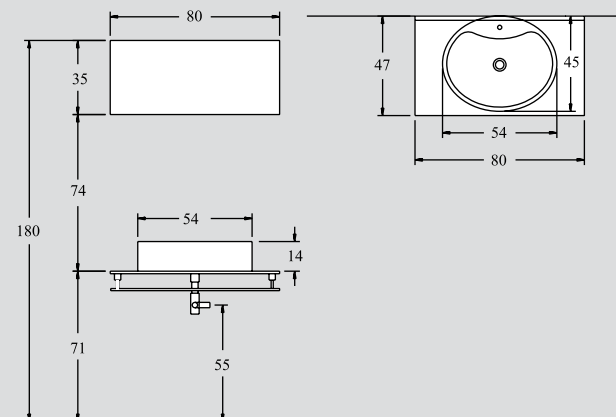

**010 42**  
**70X50 cm**  
**90X50 cm**

ΠΕΡΙΓΡΑΦΗ DESCRIPTION	ΔΙΑΣΤΑΣΗ>εκ DIMENSION>cm	ΚΩΔ. CODE	ΤΙΜΗ EURO
ΒΑΣΗ ΙΝΟΧ ΜΕ ΚΑΠΑΚΙ ΚΡΥΣΤΑΛΛΟ ΧΡΩΜΑΤΙΣΤΟ/ EXTRA CLEAR STAINLESS STEEL FRAME WITH COLOURED GLASS TOP	70x50x9	8009	900.00
ΝΙΠΗΤΡΑΣ ΠΟΡΣΕΛΑΝΗΣ ANABEL WASHBASIN	50x36x11	1485	180.00
<b>ΣΥΝΟΛΟ / TOTAL</b>			<b>1080.00</b>
<b>ΠΡΟΣΘΕΤΑ - ΕΝΑΛΛΑΚΤΙΚΟΙ ΣΥΝΔΥΑΣΜΟΙ</b>			
ΒΑΣΗ ΙΝΟΧ ΜΕ ΚΑΠΑΚΙ ΡΙΓΑΤΟ STAINLESS STEEL FRAME WITH RIGATO TOP	70x50x9	8008	740.00
ΒΑΣΗ ΙΝΟΧ ΜΕ ΚΑΠΑΚΙ ΡΙΓΑΤΟ STAINLESS STEEL FRAME WITH RIGATO TOP	90x50x9	8014	780.00
ΒΑΣΗ ΙΝΟΧ ΜΕ ΚΑΠΑΚΙ ΚΡΥΣΤΑΛΛΟ ΧΡΩΜΑΤΙΣΤΟ EXTRA CLEAR STAINLESS STEEL FRAME WITH COLOURED GLASS TOP	90x50x9	8015	960.00

ορο 43  
65 cm

NOVΘ

ΠΕΡΙΓΡΑΦΗ DESCRIPTION	ΔΙΑΣΤΑΣΗ>εκ DIMENSION>cm	ΚΩΔ. CODE	ΤΙΜΗ EURO
ΓΥΑΛΙΝΟΣ ΠΑΓΚΟΣ ΜΕ ΒΑΣΗ & ΠΕΤΣ/ΣΤΡΑ GLASS COUNTER	65x35	3217	385.00
ΝΙΠΤΗΡΑΣ ΣΦΕΡΑ SFERA WASHBASIN	Φ40	8009/B	185.00
ΚΑΘΡΕΠΤΗΣ ΣΤΡΟΓΓΥΛΟΣ ΑΜΜΟΒΟΛΗ MIRROR	Φ55	2006	100.00
<b>ΣΥΝΟΛΟ / TOTAL</b>			<b>670.00</b>
<b>ΠΡΟΣΘΕΤΑ - ΕΝΑΛΛΑΚΤΙΚΟΙ ΣΥΝΔΥΑΣΜΟΙ</b>			
ΣΤΗΛΗ ΤΟΙΧΟΥ ΒΙΤΡΙΝΑ ΛΑΚΑ WALL CABINET	30x15x110	3305	360.00
ΣΥΡΤΑΡΙΕΡΑ ΛΑΚΑ DRAWER UNIT	65x32x42	3314	410.00
ΑΥΤΟΜΑΤΗ ΒΑΛΒΙΔΑ 7.5 h VALVE ONE TOUCH 7.5 h	7.5 h	2346	55.00

ορο 44  
80 cm

ΠΕΡΙΓΡΑΦΗ DESCRIPTION	ΔΙΑΣΤΑΣΗ>εκ DIMENSION>cm	ΚΩΔ. CODE	ΤΙΜΗ EURO
ΠΑΓΚΟΣ ΓΥΑΛΙ ΜΕ ΒΑΣΗ & ΠΕΤΣ/ΣΤΡΑ GLASS COUNTER	80x47	3219	520.00
ΝΙΠΤΗΡΑΣ ΟΒΑΛ ΜΕ ΤΡΥΠΑ ΒΡΥΣΗΣ OVAL WASHBASIN	54x45x14	8030/R	235.00
ΚΑΘΡΕΠΤΗΣ ΑΠΛΟΣ ΠΑΡ/ΜΟΣ MIRROR	80x35	2080	90.00
<b>ΣΥΝΟΛΟ / TOTAL</b>			<b>845.00</b>
<b>ΠΡΟΣΘΕΤΑ - ΕΝΑΛΛΑΚΤΙΚΟΙ ΣΥΝΔΥΑΣΜΟΙ</b>			
ΦΩΤ/ΚΟ ΙΩΔΙΟΥ ΜΕ ΓΥΑΛΙ ΚΥΛΙΝΔΡΟ 100W-220V LIGHT 100W-220V	26	2435	175.00
ΝΙΠΤΗΡΑΣ ΤΕΤΡΑΓΩΝΟΣ ΜΕ ΟΠΗ ΜΠΑΤΑΡΙΑ SQUARE WASHBASIN	46x46x14	8031/R	330.00