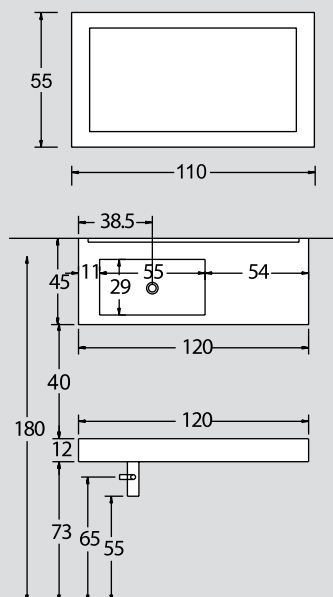

ορο 38  
120 cm

ΠΕΡΙΓΡΑΦΗ DESCRIPTION	ΔΙΑΣΤΑΣΗ>εκ DIMENSION>cm	ΚΩΔ. CODE	ΤΙΜΗ EURO
ΝΙΠΤΗΡΑΣ CORIAN ΜΕ ΠΕΤΣΕΤΟΚΡΕΜΑΣΤΡΑ CORIAN WASHBASIN	120x45x12	1493	1150.00
ΙΝΟΧ ΒΑΣΕΙΣ ΣΤΗΡΙΞΗΣ ΠΑΓΚΟΥ-ΝΙΠΤΗΡΑ STAINLESS STEEL SUPPORT FOR WASHBASIN	45	2x2345	2x60.00
ΚΑΘΡΕΠΤΗΣ ΜΕ ΧΡΩΜΑΤΙΣΤΟ ΠΛΑΙΣΙΟ ΓΥΑΛΙ MIRROR COLOURED FRAME	110x55	2600	320.00
<b>ΣΥΝΟΛΟ / TOTAL</b>			<b>1590.00</b>

ΟΙ ΠΑΓΚΟΙ CORIAN  
ΔΙΑΤΙΘΕΝΤΑΙ ΣΕ ΠΟΙΚΙΛΙΑ ΔΙΑΣΤΑΣΕΩΝ  
ΚΑΤΟΠΙΝ ΠΑΡΑΓΓΕΛΙΑΣ

ορο 39  
130 cm

ΠΕΡΙΓΡΑΦΗ DESCRIPTION	ΔΙΑΣΤΑΣΗ>εκ DIMENSION>cm	ΚΩΔ. CODE	ΤΙΜΗ EURO
ΠΑΓΚΟΣ ROVERE/ZEBRANO ΜΕ ΙΝΟΧ ΒΑΣΕΙΣ COUNTER WITH STAINLESS STEEL SUPPORT FOR WASHBASIN ROV/ZEB	130x50x8	4121	700.00
ΝΙΠΤΗΡΑΣ TSUNAMI METAL TSUNAMI METAL WASHBASIN	70x45.5	8039/RM	590.00
ΚΑΘΡΕΠΤΗΣ ΚΟΡΝΙΖΑ ΕΘΝΙΚ MIRROR	125x65	2703010	480.00
<b>ΣΥΝΟΛΟ / TOTAL</b>			<b>1770.00</b>

oro 46  
60 cm

ΠΕΡΙΓΡΑΦΗ DESCRIPTION	ΔΙΑΣΤΑΣΗ>εκ DIMENSION>cm	ΚΩΔ. CODE	ΤΙΜΗ EURO
ΚΟΛΟΝΑ LA FONTANA NERO ΜΕ ΚΑΘΡΕΠΤΗ ΝΤΟΥΛΑΠΙ LA FONTANA NERO COLUMN WITH CABINET MIRROR	21.5x46x197	0001	1700.00
ΝΙΠΤΗΡΑΣ CORIAN ICETEK BIANCO CORIAN ICETEK BIANCO WASHBASIN	60x42x12	0013	650.00
<b>ΣΥΝΟΛΟ / TOTAL</b>			<b>2350.00</b>
<b>ΠΡΟΣΘΕΤΑ - ΕΝΑΛΛΑΚΤΙΚΟΙ ΣΥΝΔΥΑΣΜΟΙ</b>			
ΝΙΠΤΗΡΑΣ ΠΟΡΣΕΛΑΝΗΣ PORCELAIN WASHBASIN	60x42x12	0016	300.00

ορο 44  
80 cm

ΠΕΡΙΓΡΑΦΗ DESCRIPTION	ΔΙΑΣΤΑΣΗ>εκ DIMENSION>cm	ΚΩΔ. CODE	ΤΙΜΗ EURO
ΠΑΓΚΟΣ ΓΥΑΛΙ ΜΕ ΒΑΣΗ & ΠΕΤΣ/ΣΤΡΑ GLASS COUNTER	80x47	3219	520.00
ΝΙΠΤΗΡΑΣ ΟΒΑΛ ΜΕ ΤΡΥΠΑ ΒΡΥΣΗΣ OVAL WASHBASIN	54x45x14	8030/R	235.00
ΚΑΘΡΕΠΤΗΣ ΑΠΛΟΣ ΠΑΡ/ΜΟΣ MIRROR	80x35	2080	90.00
<b>ΣΥΝΟΛΟ / TOTAL</b>			<b>845.00</b>
<b>ΠΡΟΣΘΕΤΑ - ΕΝΑΛΛΑΚΤΙΚΟΙ ΣΥΝΔΥΑΣΜΟΙ</b>			
ΦΩΤ/ΚΟ ΙΩΔΙΟΥ ΜΕ ΓΥΑΛΙ ΚΥΛΙΝΔΡΟ 100W-220V LIGHT 100W-220V	26	2435	175.00
ΝΙΠΤΗΡΑΣ ΤΕΤΡΑΓΩΝΟΣ ΜΕ ΟΠΗ ΜΠΑΤΑΡΙΑ SQUARE WASHBASIN	46x46x14	8031/R	330.00