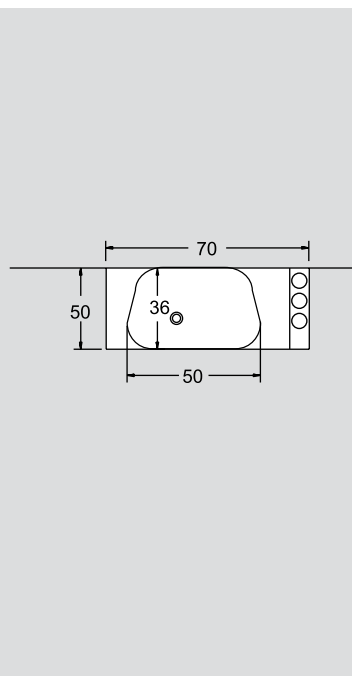

010 42
70X50 cm
90X50 cm

ΠΕΡΙΓΡΑΦΗ DESCRIPTION	ΔΙΑΣΤΑΣΗ>εκ DIMENSION>cm	ΚΩΔ. CODE	ΤΙΜΗ EURO
ΒΑΣΗ ΙΝΟΧ ΜΕ ΚΑΠΑΚΙ ΚΡΥΣΤΑΛΛΟ ΧΡΩΜΑΤΙΣΤΟ/ EXTRA CLEAR STAINLESS STEEL FRAME WITH COLOURED GLASS TOP	70x50x9	8009	900.00
ΝΙΠΗΤΡΑΣ ΠΟΡΣΕΛΑΝΗΣ ANABEL WASHBASIN	50x36x11	1485	180.00
ΣΥΝΟΛΟ / TOTAL			1080.00
ΠΡΟΣΘΕΤΑ - ΕΝΑΛΛΑΚΤΙΚΟΙ ΣΥΝΔΥΑΣΜΟΙ			
ΒΑΣΗ ΙΝΟΧ ΜΕ ΚΑΠΑΚΙ ΡΙΓΑΤΟ STAINLESS STEEL FRAME WITH RIGATO TOP	70x50x9	8008	740.00
ΒΑΣΗ ΙΝΟΧ ΜΕ ΚΑΠΑΚΙ ΡΙΓΑΤΟ STAINLESS STEEL FRAME WITH RIGATO TOP	90x50x9	8014	780.00
ΒΑΣΗ ΙΝΟΧ ΜΕ ΚΑΠΑΚΙ ΚΡΥΣΤΑΛΛΟ ΧΡΩΜΑΤΙΣΤΟ EXTRA CLEAR STAINLESS STEEL FRAME WITH COLOURED GLASS TOP	90x50x9	8015	960.00