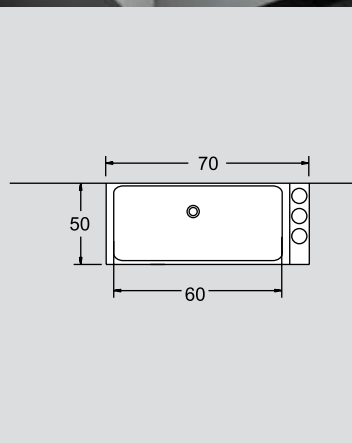

oro 46  
60 cm

ΠΕΡΙΓΡΑΦΗ DESCRIPTION	ΔΙΑΣΤΑΣΗ>εκ DIMENSION>cm	ΚΩΔ. CODE	ΤΙΜΗ EURO
ΚΟΛΟΝΑ LA FONTANA NERO ΜΕ ΚΑΘΡΕΠΤΗ ΝΤΟΥΛΑΠΙ LA FONTANA NERO COLUMN WITH CABINET MIRROR	21.5x46x197	0001	1700.00
ΝΙΠΤΗΡΑΣ CORIAN ICETEK BIANCO CORIAN ICETEK BIANCO WASHBASIN	60x42x12	0013	650.00
<b>ΣΥΝΟΛΟ / TOTAL</b>			<b>2350.00</b>
<b>ΠΡΟΣΘΕΤΑ - ΕΝΑΛΛΑΚΤΙΚΟΙ ΣΥΝΔΥΑΣΜΟΙ</b>			
ΝΙΠΤΗΡΑΣ ΠΟΡΣΕΛΑΝΗΣ PORCELAIN WASHBASIN	60x42x12	0016	300.00

**010 40** resina washbasin  
**90X50 cm**  
**70X50 cm**

ΠΕΡΙΓΡΑΦΗ DESCRIPTION	ΔΙΑΣΤΑΣΗ>εκ DIMENSION>cm	ΚΩΔ. CODE	ΤΙΜΗ EURO
ΒΑΣΗ ΙΝΟΧ ΜΕ ΝΙΠΗΤΡΟΠΑΓΚΟ RESINA STAINLESS STEEL FRAME WITH RESINA WASHBASIN	90x50x9	8012	900.00
<b>ΣΥΝΟΛΟ / TOTAL</b>			<b>900.00</b>
<b>ΠΡΟΣΘΕΤΑ - ΕΝΑΛΛΑΚΤΙΚΟΙ ΣΥΝΔΥΑΣΜΟΙ</b>			
ΒΑΣΗ ΙΝΟΧ ΜΕ ΝΙΠΗΤΡΟΠΑΓΚΟ RESINA STAINLESS STEEL FRAME WITH RESINA WASHBASIN	70x50x9	8006	840.00
ΑΥΤΟΜΑΤΗ ΒΑΛΒΙΔΑ 6.0 h VALVE ONE TOUCH 6.0 h	6.0 h	2340	45.00

**010 41** glass washbasin  
**70X50 cm**  
**90X50 cm**

ΠΕΡΙΓΡΑΦΗ DESCRIPTION	ΔΙΑΣΤΑΣΗ>εκ DIMENSION>cm	ΚΩΔ. CODE	ΤΙΜΗ EURO
ΒΑΣΗ ΙΝΟΧ ΜΕ ΝΙΠΗΤΡΟΠΑΓΚΟ ΧΡΩΜΑΤΙΣΤΟ STAINLESS STEEL FRAME WITH COLOURED WASHBASIN	70x50x9	8007	1300.00
<b>ΣΥΝΟΛΟ / TOTAL</b>			<b>1300.00</b>
<b>ΠΡΟΣΘΕΤΑ - ΕΝΑΛΛΑΚΤΙΚΟΙ ΣΥΝΔΥΑΣΜΟΙ</b>			
ΒΑΣΗ ΙΝΟΧ ΜΕ ΝΙΠΗΤΡΟΠΑΓΚΟ ΧΡΩΜΑΤΙΣΤΟ STAINLESS STEEL FRAME WITH COLOURED WASHBASIN	90x50x9	8013	1400.00

ορο 44  
80 cm

ΠΕΡΙΓΡΑΦΗ DESCRIPTION	ΔΙΑΣΤΑΣΗ>εκ DIMENSION>cm	ΚΩΔ. CODE	ΤΙΜΗ EURO
ΠΑΓΚΟΣ ΓΥΑΛΙ ΜΕ ΒΑΣΗ & ΠΕΤΣ/ΣΤΡΑ GLASS COUNTER	80x47	3219	520.00
ΝΙΠΤΗΡΑΣ ΟΒΑΛ ΜΕ ΤΡΥΠΑ ΒΡΥΣΗΣ OVAL WASHBASIN	54x45x14	8030/R	235.00
ΚΑΘΡΕΠΤΗΣ ΑΠΛΟΣ ΠΑΡ/ΜΟΣ MIRROR	80x35	2080	90.00
<b>ΣΥΝΟΛΟ / TOTAL</b>			<b>845.00</b>
<b>ΠΡΟΣΘΕΤΑ - ΕΝΑΛΛΑΚΤΙΚΟΙ ΣΥΝΔΥΑΣΜΟΙ</b>			
ΦΩΤ/ΚΟ ΙΩΔΙΟΥ ΜΕ ΓΥΑΛΙ ΚΥΛΙΝΔΡΟ 100W-220V LIGHT 100W-220V	26	2435	175.00
ΝΙΠΤΗΡΑΣ ΤΕΤΡΑΓΩΝΟΣ ΜΕ ΟΠΗ ΜΠΑΤΑΡΙΑ SQUARE WASHBASIN	46x46x14	8031/R	330.00