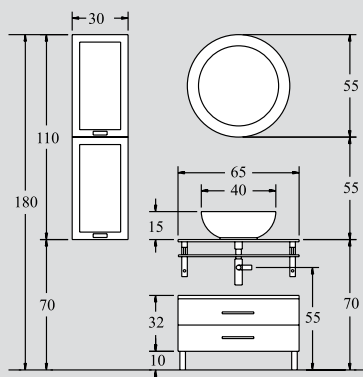

**010 42**  
**70X50 cm**  
**90X50 cm**

ΠΕΡΙΓΡΑΦΗ DESCRIPTION	ΔΙΑΣΤΑΣΗ>εκ DIMENSION>cm	ΚΩΔ. CODE	ΤΙΜΗ EURO
ΒΑΣΗ ΙΝΟΧ ΜΕ ΚΑΠΑΚΙ ΚΡΥΣΤΑΛΛΟ ΧΡΩΜΑΤΙΣΤΟ/ EXTRA CLEAR STAINLESS STEEL FRAME WITH COLOURED GLASS TOP	70x50x9	8009	900.00
ΝΙΠΗΤΡΑΣ ΠΟΡΣΕΛΑΝΗΣ ANABEL WASHBASIN	50x36x11	1485	180.00
<b>ΣΥΝΟΛΟ / TOTAL</b>			<b>1080.00</b>
<b>ΠΡΟΣΘΕΤΑ - ΕΝΑΛΛΑΚΤΙΚΟΙ ΣΥΝΔΥΑΣΜΟΙ</b>			
ΒΑΣΗ ΙΝΟΧ ΜΕ ΚΑΠΑΚΙ ΡΙΓΑΤΟ STAINLESS STEEL FRAME WITH RIGATO TOP	70x50x9	8008	740.00
ΒΑΣΗ ΙΝΟΧ ΜΕ ΚΑΠΑΚΙ ΡΙΓΑΤΟ STAINLESS STEEL FRAME WITH RIGATO TOP	90x50x9	8014	780.00
ΒΑΣΗ ΙΝΟΧ ΜΕ ΚΑΠΑΚΙ ΚΡΥΣΤΑΛΛΟ ΧΡΩΜΑΤΙΣΤΟ EXTRA CLEAR STAINLESS STEEL FRAME WITH COLOURED GLASS TOP	90x50x9	8015	960.00

ορο 43  
65 cm

NOVΘ

ΠΕΡΙΓΡΑΦΗ DESCRIPTION	ΔΙΑΣΤΑΣΗ>εκ DIMENSION>cm	ΚΩΔ. CODE	ΤΙΜΗ EURO
ΓΥΑΛΙΝΟΣ ΠΑΓΚΟΣ ΜΕ ΒΑΣΗ & ΠΕΤΣ/ΣΤΡΑ GLASS COUNTER	65x35	3217	385.00
ΝΙΠΤΗΡΑΣ ΣΦΕΡΑ SFERA WASHBASIN	Φ40	8009/B	185.00
ΚΑΘΡΕΠΤΗΣ ΣΤΡΟΓΓΥΛΟΣ ΑΜΜΟΒΟΛΗ MIRROR	Φ55	2006	100.00
<b>ΣΥΝΟΛΟ / TOTAL</b>			<b>670.00</b>
<b>ΠΡΟΣΘΕΤΑ - ΕΝΑΛΛΑΚΤΙΚΟΙ ΣΥΝΔΥΑΣΜΟΙ</b>			
ΣΤΗΛΗ ΤΟΙΧΟΥ ΒΙΤΡΙΝΑ ΛΑΚΑ WALL CABINET	30x15x110	3305	360.00
ΣΥΡΤΑΡΙΕΡΑ ΛΑΚΑ DRAWER UNIT	65x32x42	3314	410.00
ΑΥΤΟΜΑΤΗ ΒΑΛΒΙΔΑ 7.5 h VALVE ONE TOUCH 7.5 h	7.5 h	2346	55.00

ορο 44  
80 cm

ΠΕΡΙΓΡΑΦΗ DESCRIPTION	ΔΙΑΣΤΑΣΗ>εκ DIMENSION>cm	ΚΩΔ. CODE	ΤΙΜΗ EURO
ΠΑΓΚΟΣ ΓΥΑΛΙ ΜΕ ΒΑΣΗ & ΠΕΤΣ/ΣΤΡΑ GLASS COUNTER	80x47	3219	520.00
ΝΙΠΤΗΡΑΣ ΟΒΑΛ ΜΕ ΤΡΥΠΑ ΒΡΥΣΗΣ OVAL WASHBASIN	54x45x14	8030/R	235.00
ΚΑΘΡΕΠΤΗΣ ΑΠΛΟΣ ΠΑΡ/ΜΟΣ MIRROR	80x35	2080	90.00
<b>ΣΥΝΟΛΟ / TOTAL</b>			<b>845.00</b>
<b>ΠΡΟΣΘΕΤΑ - ΕΝΑΛΛΑΚΤΙΚΟΙ ΣΥΝΔΥΑΣΜΟΙ</b>			
ΦΩΤ/ΚΟ ΙΩΔΙΟΥ ΜΕ ΓΥΑΛΙ ΚΥΛΙΝΔΡΟ 100W-220V LIGHT 100W-220V	26	2435	175.00
ΝΙΠΤΗΡΑΣ ΤΕΤΡΑΓΩΝΟΣ ΜΕ ΟΠΗ ΜΠΑΤΑΡΙΑ SQUARE WASHBASIN	46x46x14	8031/R	330.00