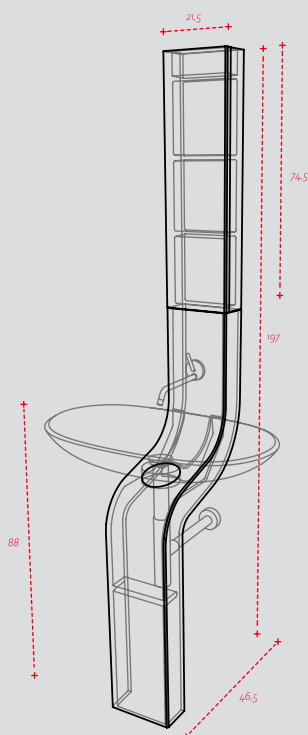

oro 45
60 cm

ΠΕΡΙΓΡΑΦΗ DESCRIPTION	ΔΙΑΣΤΑΣΗ>εκ DIMENSION>cm	ΚΩΔ. CODE	ΤΙΜΗ EURO
ΚΟΛΟΝΑ LA FONTANA ROSSO ΜΕ ΚΑΘΡΕΠΤΗ ΝΤΟΥΛΑΠΙ LA FONTANA ROSSO COLUMN WITH CABINET MIRROR	21.5x46x197	0001	1700.00
ΝΙΠΤΗΡΑΣ ΠΟΡΣΕΛΑΝΗΣ PORCELAIN WASHBASIN	60x42x12	0016	300.00
ΣΥΝΟΛΟ / TOTAL			2000.00
ΠΡΟΣΘΕΤΑ - ΕΝΑΛΛΑΚΤΙΚΟΙ ΣΥΝΔΥΑΣΜΟΙ			
ΝΙΠΤΗΡΑΣ CORIAN ICETEK BIANCO CORIAN ICETEK BIANCO WASHBASIN	60x42x12	0013	650.00

oro 46
60 cm