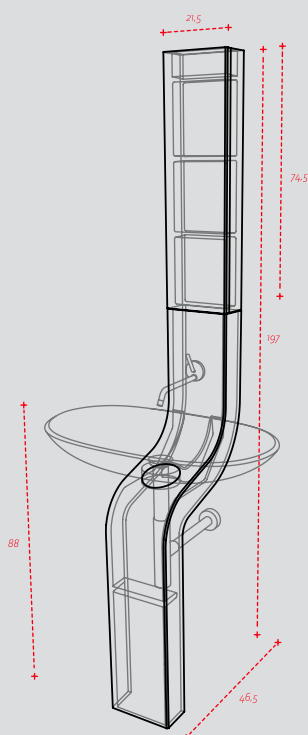

ΟΙ ΠΑΓΚΟΙ CORIAN  
ΔΙΑΤΙΘΕΝΤΑΙ ΣΕ ΠΟΙΚΙΛΙΑ ΔΙΑΣΤΑΣΕΩΝ  
ΚΑΤΟΠΙΝ ΠΑΡΑΓΓΕΛΙΑΣ

ορο 39  
130 cm

ΠΕΡΙΓΡΑΦΗ DESCRIPTION	ΔΙΑΣΤΑΣΗ>εκ DIMENSION>cm	ΚΩΔ. CODE	ΤΙΜΗ EURO
ΠΑΓΚΟΣ ROVERE/ZEBRANO ΜΕ ΙΝΟΧ ΒΑΣΕΙΣ COUNTER WITH STAINLESS STEEL SUPPORT FOR WASHBASIN ROV/ZEB	130x50x8	4121	700.00
ΝΙΠΤΗΡΑΣ TSUNAMI METAL TSUNAMI METAL WASHBASIN	70x45.5	8039/RM	590.00
ΚΑΘΡΕΠΤΗΣ ΚΟΡΝΙΖΑ ΕΘΝΙΚ MIRROR	125x65	2703010	480.00
<b>ΣΥΝΟΛΟ / TOTAL</b>			<b>1770.00</b>

oro 46  
60 cm

ΠΕΡΙΓΡΑΦΗ DESCRIPTION	ΔΙΑΣΤΑΣΗ>εκ DIMENSION>cm	ΚΩΔ. CODE	ΤΙΜΗ EURO
ΚΟΛΟΝΑ LA FONTANA NERO ΜΕ ΚΑΘΡΕΠΤΗ ΝΤΟΥΛΑΠΙ LA FONTANA NERO COLUMN WITH CABINET MIRROR	21.5x46x197	0001	1700.00
ΝΙΠΤΗΡΑΣ CORIAN ICETEK BIANCO CORIAN ICETEK BIANCO WASHBASIN	60x42x12	0013	650.00
<b>ΣΥΝΟΛΟ / TOTAL</b>			<b>2350.00</b>
<b>ΠΡΟΣΘΕΤΑ - ΕΝΑΛΛΑΚΤΙΚΟΙ ΣΥΝΔΥΑΣΜΟΙ</b>			
ΝΙΠΤΗΡΑΣ ΠΟΡΣΕΛΑΝΗΣ PORCELAIN WASHBASIN	60x42x12	0016	300.00

**010 40** resina washbasin  
**90X50 cm**  
**70X50 cm**

ΠΕΡΙΓΡΑΦΗ DESCRIPTION	ΔΙΑΣΤΑΣΗ>εκ DIMENSION>cm	ΚΩΔ. CODE	ΤΙΜΗ EURO
ΒΑΣΗ ΙΝΟΧ ΜΕ ΝΙΠΗΤΡΟΠΑΓΚΟ RESINA STAINLESS STEEL FRAME WITH RESINA WASHBASIN	90x50x9	8012	900.00
<b>ΣΥΝΟΛΟ / TOTAL</b>			<b>900.00</b>
<b>ΠΡΟΣΘΕΤΑ - ΕΝΑΛΛΑΚΤΙΚΟΙ ΣΥΝΔΥΑΣΜΟΙ</b>			
ΒΑΣΗ ΙΝΟΧ ΜΕ ΝΙΠΗΤΡΟΠΑΓΚΟ RESINA STAINLESS STEEL FRAME WITH RESINA WASHBASIN	70x50x9	8006	840.00
ΑΥΤΟΜΑΤΗ ΒΑΛΒΙΔΑ 6.0 h VALVE ONE TOUCH 6.0 h	6.0 h	2340	45.00

ορο 44  
80 cm

ΠΕΡΙΓΡΑΦΗ DESCRIPTION	ΔΙΑΣΤΑΣΗ>εκ DIMENSION>cm	ΚΩΔ. CODE	ΤΙΜΗ EURO
ΠΑΓΚΟΣ ΓΥΑΛΙ ΜΕ ΒΑΣΗ & ΠΕΤΣ/ΣΤΡΑ GLASS COUNTER	80x47	3219	520.00
ΝΙΠΤΗΡΑΣ ΟΒΑΛ ΜΕ ΤΡΥΠΑ ΒΡΥΣΗΣ OVAL WASHBASIN	54x45x14	8030/R	235.00
ΚΑΘΡΕΠΤΗΣ ΑΠΛΟΣ ΠΑΡ/ΜΟΣ MIRROR	80x35	2080	90.00
<b>ΣΥΝΟΛΟ / TOTAL</b>			<b>845.00</b>
<b>ΠΡΟΣΘΕΤΑ - ΕΝΑΛΛΑΚΤΙΚΟΙ ΣΥΝΔΥΑΣΜΟΙ</b>			
ΦΩΤ/ΚΟ ΙΩΔΙΟΥ ΜΕ ΓΥΑΛΙ ΚΥΛΙΝΔΡΟ 100W-220V LIGHT 100W-220V	26	2435	175.00
ΝΙΠΤΗΡΑΣ ΤΕΤΡΑΓΩΝΟΣ ΜΕ ΟΠΗ ΜΠΑΤΑΡΙΑ SQUARE WASHBASIN	46x46x14	8031/R	330.00