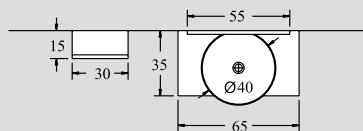

ΠΕΡΙΓΡΑΦΗ DESCRIPTION	ΔΙΑΣΤΑΣΗ>εκ DIMENSION>cm	ΚΩΔ. CODE	ΤΙΜΗ EURO
ΓΥΑΛΙΝΟΣ ΠΑΓΚΟΣ ΜΕ ΒΑΣΗ & ΠΕΤΣ/ΣΤΡΑ GLASS COUNTER	65x35	3217	385.00
ΝΙΠΤΗΡΑΣ ΣΦΕΡΑ SFERA WASHBASIN	Φ40	8009/B	185.00
ΚΑΘΡΕΠΤΗΣ ΣΤΡΟΓΓΥΛΟΣ ΑΜΜΟΒΟΛΗ MIRROR	Φ55	2006	100.00
ΣΥΝΟΛΟ / TOTAL			670.00
ΠΡΟΣΘΕΤΑ - ΕΝΑΛΛΑΚΤΙΚΟΙ ΣΥΝΔΥΑΣΜΟΙ			
ΣΤΗΛΗ ΤΟΙΧΟΥ ΒΙΤΡΙΝΑ ΛΑΚΑ WALL CABINET	30x15x110	3305	360.00
ΣΥΡΤΑΡΙΕΡΑ ΛΑΚΑ DRAWER UNIT	65x32x42	3314	410.00
ΑΥΤΟΜΑΤΗ ΒΑΛΒΙΔΑ 7.5 h VALVE ONE TOUCH 7.5 h	7.5 h	2346	55.00

ορο 44
80 cm