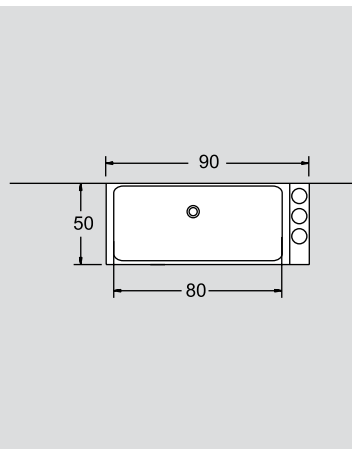

ΟΙ ΠΑΓΚΟΙ CORIAN  
ΔΙΑΤΙΘΕΝΤΑΙ ΣΕ ΠΟΙΚΙΛΙΑ ΔΙΑΣΤΑΣΕΩΝ  
ΚΑΤΟΠΙΝ ΠΑΡΑΓΓΕΛΙΑΣ

ορο 39  
130 cm

ΠΕΡΙΓΡΑΦΗ DESCRIPTION	ΔΙΑΣΤΑΣΗ>εκ DIMENSION>cm	ΚΩΔ. CODE	ΤΙΜΗ EURO
ΠΑΓΚΟΣ ROVERE/ZEBRANO ΜΕ ΙΝΟΧ ΒΑΣΕΙΣ COUNTER WITH STAINLESS STEEL SUPPORT FOR WASHBASIN ROV/ZEB	130x50x8	4121	700.00
ΝΙΠΤΗΡΑΣ TSUNAMI METAL TSUNAMI METAL WASHBASIN	70x45.5	8039/RM	590.00
ΚΑΘΡΕΠΤΗΣ ΚΟΡΝΙΖΑ ΕΘΝΙΚ MIRROR	125x65	2703010	480.00
<b>ΣΥΝΟΛΟ / TOTAL</b>			<b>1770.00</b>

oro 46  
60 cm

ΠΕΡΙΓΡΑΦΗ DESCRIPTION	ΔΙΑΣΤΑΣΗ>εκ DIMENSION>cm	ΚΩΔ. CODE	ΤΙΜΗ EURO
ΚΟΛΟΝΑ LA FONTANA NERO ΜΕ ΚΑΘΡΕΠΤΗ ΝΤΟΥΛΑΠΙ LA FONTANA NERO COLUMN WITH CABINET MIRROR	21.5x46x197	0001	1700.00
ΝΙΠΤΗΡΑΣ CORIAN ICETEK BIANCO CORIAN ICETEK BIANCO WASHBASIN	60x42x12	0013	650.00
<b>ΣΥΝΟΛΟ / TOTAL</b>			<b>2350.00</b>
<b>ΠΡΟΣΘΕΤΑ - ΕΝΑΛΛΑΚΤΙΚΟΙ ΣΥΝΔΥΑΣΜΟΙ</b>			
ΝΙΠΤΗΡΑΣ ΠΟΡΣΕΛΑΝΗΣ PORCELAIN WASHBASIN	60x42x12	0016	300.00

**010 40** resina washbasin  
**90X50 cm**  
**70X50 cm**

ΠΕΡΙΓΡΑΦΗ DESCRIPTION	ΔΙΑΣΤΑΣΗ>εκ DIMENSION>cm	ΚΩΔ. CODE	ΤΙΜΗ EURO
ΒΑΣΗ ΙΝΟΧ ΜΕ ΝΙΠΗΤΡΟΠΑΓΚΟ RESINA STAINLESS STEEL FRAME WITH RESINA WASHBASIN	90x50x9	8012	900.00
<b>ΣΥΝΟΛΟ / TOTAL</b>			<b>900.00</b>
<b>ΠΡΟΣΘΕΤΑ - ΕΝΑΛΛΑΚΤΙΚΟΙ ΣΥΝΔΥΑΣΜΟΙ</b>			
ΒΑΣΗ ΙΝΟΧ ΜΕ ΝΙΠΗΤΡΟΠΑΓΚΟ RESINA STAINLESS STEEL FRAME WITH RESINA WASHBASIN	70x50x9	8006	840.00
ΑΥΤΟΜΑΤΗ ΒΑΛΒΙΔΑ 6.0 h VALVE ONE TOUCH 6.0 h	6.0 h	2340	45.00

ορο 44  
80 cm

ΠΕΡΙΓΡΑΦΗ DESCRIPTION	ΔΙΑΣΤΑΣΗ>εκ DIMENSION>cm	ΚΩΔ. CODE	ΤΙΜΗ EURO
ΠΑΓΚΟΣ ΓΥΑΛΙ ΜΕ ΒΑΣΗ & ΠΕΤΣ/ΣΤΡΑ GLASS COUNTER	80x47	3219	520.00
ΝΙΠΤΗΡΑΣ ΟΒΑΛ ΜΕ ΤΡΥΠΑ ΒΡΥΣΗΣ OVAL WASHBASIN	54x45x14	8030/R	235.00
ΚΑΘΡΕΠΤΗΣ ΑΠΛΟΣ ΠΑΡ/ΜΟΣ MIRROR	80x35	2080	90.00
<b>ΣΥΝΟΛΟ / TOTAL</b>			<b>845.00</b>
<b>ΠΡΟΣΘΕΤΑ - ΕΝΑΛΛΑΚΤΙΚΟΙ ΣΥΝΔΥΑΣΜΟΙ</b>			
ΦΩΤ/ΚΟ ΙΩΔΙΟΥ ΜΕ ΓΥΑΛΙ ΚΥΛΙΝΔΡΟ 100W-220V LIGHT 100W-220V	26	2435	175.00
ΝΙΠΤΗΡΑΣ ΤΕΤΡΑΓΩΝΟΣ ΜΕ ΟΠΗ ΜΠΑΤΑΡΙΑ SQUARE WASHBASIN	46x46x14	8031/R	330.00