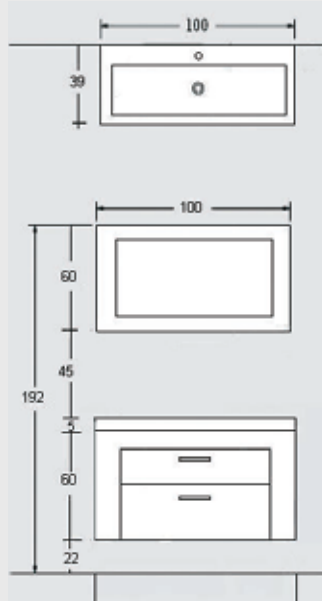

chic 04 95 cm

ΠΕΡΙΓΡΑΦΗ DESCRIPTION	ΔΙΑΣΤΑΣΗ>εκ DIMENSION>cm	ΚΩΔ. CODE	ΤΙΜΗ EURO
--------------------------	-----------------------------	--------------	--------------

ΠΑΓΚΟΣ ΕΒΕΝΟΣ/RIGATO EBONY COUNTER	95x50x52	9550EBN	740.00
---------------------------------------	----------	---------	--------

ΣΥΝΟΛΟ / TOTAL			1700.00
-----------------------	--	--	----------------

ΑΥΤΟΜΑΤΗ ΒΑΛΒΙΔΑ 6.0 h VALVE ONE TOUCH 6.0 h		2340	45.00
---	--	------	-------

chic 05

100 cm

ΠΕΡΙΓΡΑΦΗ DESCRIPTION	ΔΙΑΣΤΑΣΗ>εκ DIMENSION>cm	ΚΩΔ. CODE	ΤΙΜΗ EURO
ΠΑΓΚΟΣ ΛΑΚΑ/ROVERE/MOGANO/ ZEBRANO COUNTER	100x39x60	9544LAC	650.00
ΝΙΠΤΗΡΑΣ CLEVER CLEVER WASHBASIN	100x39x14	1615	360.00
ΚΑΘΡΕΠΤΗΣ ΚΟΡΝΙΖΑ PLEXY MIRROR	100x60	2702007	380.00
ΣΥΝΟΛΟ / TOTAL			1390.00
ΠΡΟΣΘΕΤΑ - ΕΝΑΛΛΑΚΤΙΚΟΙ ΣΥΝΔΥΑΣΜΟΙ			
ΦΩΤΙΣΤΙΚΟ ΤΟΙΧΟΥ OXYDE 60W-220V WALL OXYDE LIGHT		2x2467	2x80.00