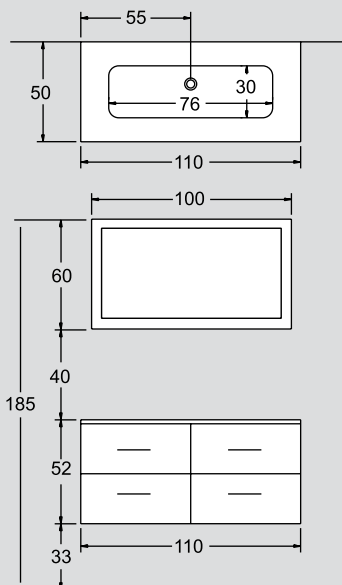

chic 02 110 cm

ΠΕΡΙΓΡΑΦΗ DESCRIPTION	ΔΙΑΣΤΑΣΗ>εκ DIMENSION>cm	ΚΩΔ. CODE	ΤΙΜΗ EURO
ΠΑΓΚΟΣ ΜΕ 2 ΣΥΡΤΑΡΙΑ ΕΒΕΝΟΣ/RIGATO EBONY COUNTER WITH 2 DRAWERS	110x50x52	9552EBN	1200.00
ΝΙΠΗΤΡΟΠΑΓΚΟΣ EXTRA CLEAR ΓΟΥΡΝΑ 76x30 EXTRA CLEAR WASHBASIN UNIT	110.5x50.5	4173	890.00
ΚΑΘΡΕΠΤΗΣ ΚΟΡΝΙΖΑ GOLD MIRROR	100x60	2702001	380.00
ΣΥΝΟΛΟ / TOTAL			2470.00
ΑΥΤΟΜΑΤΗ ΒΑΛΒΙΔΑ 6.0 h VALVE ONE TOUCH 6.0 h		2340	45.00

chic 03 110 cm

NOVΘ

ΠΕΡΙΓΡΑΦΗ DESCRIPTION	ΔΙΑΣΤΑΣΗ>εκ DIMENSION>cm	ΚΩΔ. CODE	ΤΙΜΗ EURO
--------------------------	-----------------------------	--------------	--------------

ΠΑΓΚΟΣ 2 ΣΥΡΤΑΡΙΑ ΛΑΚΑ/ ROVERE/MOGANO/ZEBRANO COUNTER WITH 2 DRAWERS	110x50x52	9551LAC	940.00
--	-----------	---------	--------

chic 04 95 cm

ΠΕΡΙΓΡΑΦΗ DESCRIPTION	ΔΙΑΣΤΑΣΗ>εκ DIMENSION>cm	ΚΩΔ. CODE	ΤΙΜΗ EURO
--------------------------	-----------------------------	--------------	--------------

ΠΑΓΚΟΣ ΕΒΕΝΟΣ/RIGATO EBONY COUNTER	95x50x52	9550EBN	740.00
---------------------------------------	----------	---------	--------