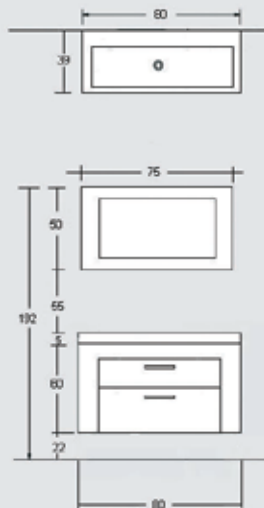

chic 04 95 cm

ΠΕΡΙΓΡΑΦΗ DESCRIPTION	ΔΙΑΣΤΑΣΗ>εκ DIMENSION>cm	ΚΩΔ. CODE	ΤΙΜΗ EURO
--------------------------	-----------------------------	--------------	--------------

ΠΑΓΚΟΣ ΕΒΕΝΟΣ/RIGATO EBONY COUNTER	95x50x52	9550EBN	740.00
---------------------------------------	----------	---------	--------

ΣΥΝΟΛΟ / TOTAL			1700.00
-----------------------	--	--	----------------

ΑΥΤΟΜΑΤΗ ΒΑΛΒΙΔΑ 6.0 h VALVE ONE TOUCH 6.0 h		2340	45.00
---	--	------	-------

chic 05

100 cm

ΠΕΡΙΓΡΑΦΗ DESCRIPTION	ΔΙΑΣΤΑΣΗ>εκ DIMENSION>cm	ΚΩΔ. CODE	ΤΙΜΗ EURO
ΠΑΓΚΟΣ ΛΑΚΑ/ROVERE/MOGANO/ ZEBRANO COUNTER	100x39x60	9544LAC	650.00
ΝΙΠΤΗΡΑΣ CLEVER CLEVER WASHBASIN	100x39x14	1615	360.00
ΚΑΘΡΕΠΤΗΣ ΚΟΡΝΙΖΑ PLEXY MIRROR	100x60	2702007	380.00
ΣΥΝΟΛΟ / TOTAL			1390.00
ΠΡΟΣΘΕΤΑ - ΕΝΑΛΛΑΚΤΙΚΟΙ ΣΥΝΔΥΑΣΜΟΙ			
ΦΩΤΙΣΤΙΚΟ ΤΟΙΧΟΥ OXYDE 60W-220V WALL OXYDE LIGHT		2x2467	2x80.00

chic 06

80 cm

ΠΕΡΙΓΡΑΦΗ DESCRIPTION	ΔΙΑΣΤΑΣΗ>εκ DIMENSION>cm	ΚΩΔ. CODE	ΤΙΜΗ EURO
ΠΑΓΚΟΣ ΜΕ ΒΑΓΟΝΙ ΣΥΡΤΑΡΙ ΛΑΚΑ/ROVERE/MOGANO/ZEBRANO COUNTER	80x39x60	9545LAC	600.00
ΝΙΠΤΗΡΑΣ CLEVER CLEVER WASHBASIN	80x39x14	1616	330.00
ΚΑΘΡΕΠΤΗΣ ΚΟΡΝΙΖΑ ANTIQUE SILVER MIRROR	75x50	2700005	250.00
ΣΥΝΟΛΟ / TOTAL			1180.00
ΠΡΟΣΘΕΤΑ - ΕΝΑΛΛΑΚΤΙΚΟΙ ΣΥΝΔΥΑΣΜΟΙ			
ΑΠΛΙΚΑ ΤΟΙΧΟΥ ΧΡΩΜΕ G9/40W-220V WALL CHROME LIGHT		2x2465	2x60.00

chic 09
55 cm

NOVΘ

ΠΕΡΙΓΡΑΦΗ DESCRIPTION	ΔΙΑΣΤΑΣΗ>εκ DIMENSION>cm	ΚΩΔ. CODE	ΤΙΜΗ EURO
--------------------------	-----------------------------	--------------	--------------

ΠΑΓΚΟΣ ΜΕ ΣΥΡΤΑΡΙ ΛΑΚΑ/ROVERE/ ΜΟΓΑΝΟ/ΖΕΒΡΑΝΟ ΦΥΛΛΟ ΑΣΗΜΙ COUNTER WITH DRAWER	55x40x52	9540LAC	500.00
---	----------	---------	--------