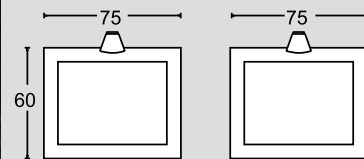

chic 01 175 cm

NOVΘ

ΠΕΡΙΓΡΑΦΗ DESCRIPTION	ΔΙΑΣΤΑΣΗ>εκ DIMENSION>cm	ΚΩΔ. CODE	ΤΙΜΗ EURO
ΠΑΓΚΟΣ ΜΕ 2 ΣΥΡΤΑΡΙΑ ΛΑΚΑ ΜΕ ΦΥΛΛΟ ΧΡΥΣΟ - ΑΣΗΜΙ COUNTER WITH 2 DRAWERS	175x40x52	9541LAC	1470.00
ΚΑΠΑΚΙ ΚΡΥΣΤΑΛΛΟ ΧΡΩΜΑΤΙΣΤΟ COLOURED GLASS TOP	175.5x40.5	3287	600.00
ΝΙΠΗΤΡΑΣ ΓΥΑΛΙΝΟΣ ΣΤΡΟΓΓΥΛΟΣ ΜΕ ΦΥΛΛΟ ΧΡΥΣΟ-ΑΣΗΜΙ-ΧΑΛΚΟ WASHBASIN GLASS GOLD	φ 42	2x1638	2x490.00
ΚΑΘΡΕΠΤΗΣ ΚΟΡΝΙΖΑ GOLD BLACK MIRROR	50X75	2x2700008	2x250.00
ΣΥΝΟΛΟ / TOTAL			3550.00
ΠΡΟΣΘΕΤΑ - ΕΝΑΛΛΑΚΤΙΚΟΙ ΣΥΝΔΥΑΣΜΟΙ			
ΦΩΤΙΣΤΙΚΟ ΧΡΩΜΕ BLACK G9-40W/230V LIGHT CHROME BLACK G9-40-W/230V		2x2458	2x90.00
ΚΑΘΡΕΠΤΗΣ ΚΟΡΝΙΖΑ GOLD MIRROR	175x60	2704001	650.00
ΑΥΤΟΜΑΤΗ ΒΑΛΒΙΔΑ 6.0 h VALVE ONE TOUCH 6.0 h		2340	45.00
ΝΙΠΗΤΡΑΣ ΓΙΑΛΙΝΟΣ ΧΡΩΜΑΤΙΣΤΟΣ COUNTER GLASS COLOURED	φ42	1636	390.00

chic 02 110 cm

ΠΕΡΙΓΡΑΦΗ DESCRIPTION	ΔΙΑΣΤΑΣΗ>εκ DIMENSION>cm	ΚΩΔ. CODE	ΤΙΜΗ EURO
ΠΑΓΚΟΣ ΜΕ 2 ΣΥΡΤΑΡΙΑ ΕΒΕΝΟΣ/RIGATO EBONY COUNTER WITH 2 DRAWERS	110x50x52	9552EBN	1200.00
ΝΙΠΗΤΡΟΠΑΓΚΟΣ EXTRA CLEAR ΓΟΥΡΝΑ 76x30 EXTRA CLEAR WASHBASIN UNIT	110.5x50.5	4173	890.00
ΚΑΘΡΕΠΤΗΣ ΚΟΡΝΙΖΑ GOLD MIRROR	100x60	2702001	380.00
ΣΥΝΟΛΟ / TOTAL			2470.00
ΑΥΤΟΜΑΤΗ ΒΑΛΒΙΔΑ 6.0 h VALVE ONE TOUCH 6.0 h		2340	45.00

chic 03 110 cm

NOVΘ

ΠΕΡΙΓΡΑΦΗ DESCRIPTION	ΔΙΑΣΤΑΣΗ>εκ DIMENSION>cm	ΚΩΔ. CODE	ΤΙΜΗ EURO
--------------------------	-----------------------------	--------------	--------------

ΠΑΓΚΟΣ 2 ΣΥΡΤΑΡΙΑ ΛΑΚΑ/ ROVERE/MOGANO/ZEBRANO COUNTER WITH 2 DRAWERS	110x50x52	9551LAC	940.00
--	-----------	---------	--------

chic 04 95 cm

ΠΕΡΙΓΡΑΦΗ DESCRIPTION	ΔΙΑΣΤΑΣΗ>εκ DIMENSION>cm	ΚΩΔ. CODE	ΤΙΜΗ EURO
--------------------------	-----------------------------	--------------	--------------

ΠΑΓΚΟΣ ΕΒΕΝΟΣ/RIGATO EBONY COUNTER	95x50x52	9550EBN	740.00
---------------------------------------	----------	---------	--------