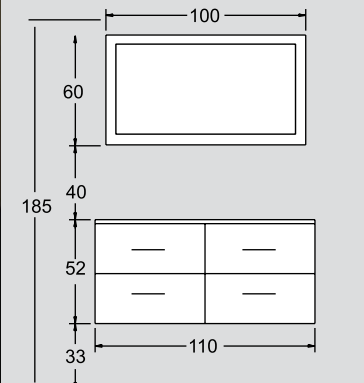

chic 01 175 cm

NOVΘ

ΠΕΡΙΓΡΑΦΗ DESCRIPTION	ΔΙΑΣΤΑΣΗ>εκ DIMENSION>cm	ΚΩΔ. CODE	ΤΙΜΗ EURO
ΠΑΓΚΟΣ ΜΕ 2 ΣΥΡΤΑΡΙΑ ΛΑΚΑ ΜΕ ΦΥΛΛΟ ΧΡΥΣΟ - ΑΣΗΜΙ COUNTER WITH 2 DRAWERS	175x40x52	9541LAC	1470.00
ΚΑΠΑΚΙ ΚΡΥΣΤΑΛΛΟ ΧΡΩΜΑΤΙΣΤΟ COLOURED GLASS TOP	175.5x40.5	3287	600.00
ΝΙΠΗΤΡΑΣ ΓΥΑΛΙΝΟΣ ΣΤΡΟΓΓΥΛΟΣ ΜΕ ΦΥΛΛΟ ΧΡΥΣΟ-ΑΣΗΜΙ-ΧΑΛΚΟ WASHBASIN GLASS GOLD	φ 42	2x1638	2x490.00
ΚΑΘΡΕΠΤΗΣ ΚΟΡΝΙΖΑ GOLD BLACK MIRROR	50X75	2x2700008	2x250.00
ΣΥΝΟΛΟ / TOTAL			3550.00
ΠΡΟΣΘΕΤΑ - ΕΝΑΛΛΑΚΤΙΚΟΙ ΣΥΝΔΥΑΣΜΟΙ			
ΦΩΤΙΣΤΙΚΟ ΧΡΩΜΕ BLACK G9-40W/230V LIGHT CHROME BLACK G9-40-W/230V		2x2458	2x90.00
ΚΑΘΡΕΠΤΗΣ ΚΟΡΝΙΖΑ GOLD MIRROR	175x60	2704001	650.00
ΑΥΤΟΜΑΤΗ ΒΑΛΒΙΔΑ 6.0 h VALVE ONE TOUCH 6.0 h		2340	45.00
ΝΙΠΗΤΡΑΣ ΓΙΑΛΙΝΟΣ ΧΡΩΜΑΤΙΣΤΟΣ COUNTER GLASS COLOURED	φ42	1636	390.00

chic 02 110 cm

ΠΕΡΙΓΡΑΦΗ DESCRIPTION	ΔΙΑΣΤΑΣΗ>εκ DIMENSION>cm	ΚΩΔ. CODE	ΤΙΜΗ EURO
ΠΑΓΚΟΣ ΜΕ 2 ΣΥΡΤΑΡΙΑ ΕΒΕΝΟΣ/RIGATO EBONY COUNTER WITH 2 DRAWERS	110x50x52	9552EBN	1200.00
ΝΙΠΗΤΡΟΠΑΓΚΟΣ EXTRA CLEAR ΓΟΥΡΝΑ 76x30 EXTRA CLEAR WASHBASIN UNIT	110.5x50.5	4173	890.00
ΚΑΘΡΕΠΤΗΣ ΚΟΡΝΙΖΑ GOLD MIRROR	100x60	2702001	380.00
ΣΥΝΟΛΟ / TOTAL			2470.00
ΑΥΤΟΜΑΤΗ ΒΑΛΒΙΔΑ 6.0 h VALVE ONE TOUCH 6.0 h		2340	45.00

chic 03 110 cm

NOVΘ

ΠΕΡΙΓΡΑΦΗ DESCRIPTION	ΔΙΑΣΤΑΣΗ>εκ DIMENSION>cm	ΚΩΔ. CODE	ΤΙΜΗ EURO
--------------------------	-----------------------------	--------------	--------------

ΠΑΓΚΟΣ 2 ΣΥΡΤΑΡΙΑ ΛΑΚΑ/ ROVERE/MOGANO/ZEBRANO COUNTER WITH 2 DRAWERS	110x50x52	9551LAC	940.00
--	-----------	---------	--------

chic 04 95 cm

ΠΕΡΙΓΡΑΦΗ DESCRIPTION	ΔΙΑΣΤΑΣΗ>εκ DIMENSION>cm	ΚΩΔ. CODE	ΤΙΜΗ EURO
--------------------------	-----------------------------	--------------	--------------

ΠΑΓΚΟΣ ΕΒΕΝΟΣ/RIGATO EBONY COUNTER	95x50x52	9550EBN	740.00
---------------------------------------	----------	---------	--------