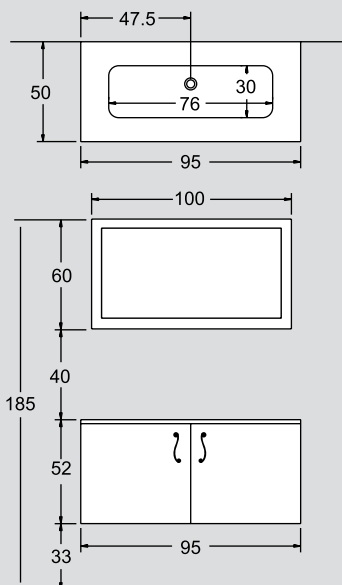

chic 02 110 cm

ΠΕΡΙΓΡΑΦΗ DESCRIPTION	ΔΙΑΣΤΑΣΗ>εκ DIMENSION>cm	ΚΩΔ. CODE	ΤΙΜΗ EURO
ΠΑΓΚΟΣ ΜΕ 2 ΣΥΡΤΑΡΙΑ ΕΒΕΝΟΣ/RIGATO EBONY COUNTER WITH 2 DRAWERS	110x50x52	9552EBN	1200.00
ΝΙΠΗΤΡΟΠΑΓΚΟΣ EXTRA CLEAR ΓΟΥΡΝΑ 76x30 EXTRA CLEAR WASHBASIN UNIT	110.5x50.5	4173	890.00
ΚΑΘΡΕΠΤΗΣ ΚΟΡΝΙΖΑ GOLD MIRROR	100x60	2702001	380.00
ΣΥΝΟΛΟ / TOTAL			2470.00
ΑΥΤΟΜΑΤΗ ΒΑΛΒΙΔΑ 6.0 h VALVE ONE TOUCH 6.0 h		2340	45.00

chic 03 110 cm

NOVΘ

ΠΕΡΙΓΡΑΦΗ DESCRIPTION	ΔΙΑΣΤΑΣΗ>εκ DIMENSION>cm	ΚΩΔ. CODE	ΤΙΜΗ EURO
--------------------------	-----------------------------	--------------	--------------

ΠΑΓΚΟΣ 2 ΣΥΡΤΑΡΙΑ ΛΑΚΑ/ ROVERE/MOGANO/ZEBRANO COUNTER WITH 2 DRAWERS	110x50x52	9551LAC	940.00
--	-----------	---------	--------

chic 04 95 cm

ΠΕΡΙΓΡΑΦΗ DESCRIPTION	ΔΙΑΣΤΑΣΗ>εκ DIMENSION>cm	ΚΩΔ. CODE	ΤΙΜΗ EURO
--------------------------	-----------------------------	--------------	--------------

ΠΑΓΚΟΣ ΕΒΕΝΟΣ/RIGATO EBONY COUNTER	95x50x52	9550EBN	740.00
---------------------------------------	----------	---------	--------

chic 09
55 cm

NOVΘ

ΠΕΡΙΓΡΑΦΗ DESCRIPTION	ΔΙΑΣΤΑΣΗ>εκ DIMENSION>cm	ΚΩΔ. CODE	ΤΙΜΗ EURO
--------------------------	-----------------------------	--------------	--------------

ΠΑΓΚΟΣ ΜΕ ΣΥΡΤΑΡΙ ΛΑΚΑ/ROVERE/ ΜΟΓΑΝΟ/ΖΕΒΡΑΝΟ ΦΥΛΛΟ ΑΣΗΜΙ COUNTER WITH DRAWER	55x40x52	9540LAC	500.00
---	----------	---------	--------