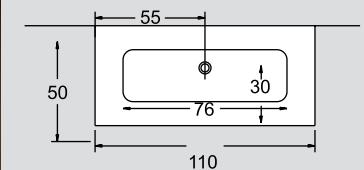

chic 02 110 cm

ΠΕΡΙΓΡΑΦΗ DESCRIPTION	ΔΙΑΣΤΑΣΗ>εκ DIMENSION>cm	ΚΩΔ. CODE	ΤΙΜΗ EURO
ΠΑΓΚΟΣ ΜΕ 2 ΣΥΡΤΑΡΙΑ ΕΒΕΝΟΣ/RIGATO EBONY COUNTER WITH 2 DRAWERS	110x50x52	9552EBN	1200.00
ΝΙΠΗΤΡΟΠΑΓΚΟΣ EXTRA CLEAR ΓΟΥΡΝΑ 76x30 EXTRA CLEAR WASHBASIN UNIT	110.5x50.5	4173	890.00
ΚΑΘΡΕΠΤΗΣ ΚΟΡΝΙΖΑ GOLD MIRROR	100x60	2702001	380.00
ΣΥΝΟΛΟ / TOTAL			2470.00
ΑΥΤΟΜΑΤΗ ΒΑΛΒΙΔΑ 6.0 h VALVE ONE TOUCH 6.0 h		2340	45.00

chic 03 110 cm

NOVΘ

ΠΕΡΙΓΡΑΦΗ DESCRIPTION	ΔΙΑΣΤΑΣΗ>εκ DIMENSION>cm	ΚΩΔ. CODE	ΤΙΜΗ EURO
--------------------------	-----------------------------	--------------	--------------

ΠΑΓΚΟΣ 2 ΣΥΡΤΑΡΙΑ ΛΑΚΑ/ ROVERE/MOGANO/ZEBRANO COUNTER WITH 2 DRAWERS	110x50x52	9551LAC	940.00
--	-----------	---------	--------

chic 04 95 cm

ΠΕΡΙΓΡΑΦΗ DESCRIPTION	ΔΙΑΣΤΑΣΗ>εκ DIMENSION>cm	ΚΩΔ. CODE	ΤΙΜΗ EURO
--------------------------	-----------------------------	--------------	--------------

ΠΑΓΚΟΣ ΕΒΕΝΟΣ/RIGATO EBONY COUNTER	95x50x52	9550EBN	740.00
---------------------------------------	----------	---------	--------