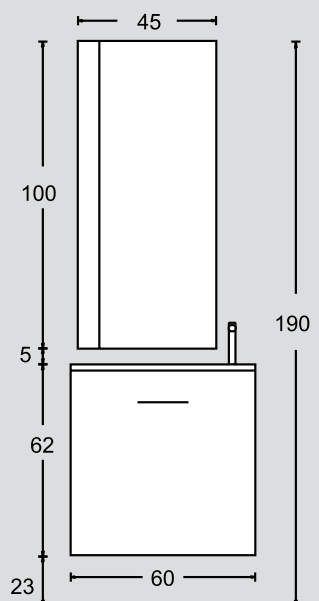

chic 04 95 cm

ΠΕΡΙΓΡΑΦΗ DESCRIPTION	ΔΙΑΣΤΑΣΗ>εκ DIMENSION>cm	ΚΩΔ. CODE	ΤΙΜΗ EURO
--------------------------	-----------------------------	--------------	--------------

ΠΑΓΚΟΣ ΕΒΕΝΟΣ/RIGATO EBONY COUNTER	95x50x52	9550EBN	740.00
---------------------------------------	----------	---------	--------

chic 06

80 cm

ΠΕΡΙΓΡΑΦΗ DESCRIPTION	ΔΙΑΣΤΑΣΗ>εκ DIMENSION>cm	ΚΩΔ. CODE	ΤΙΜΗ EURO
ΠΑΓΚΟΣ ΜΕ ΒΑΓΟΝΙ ΣΥΡΤΑΡΙ ΛΑΚΑ/ROVERE/MOGANO/ZEBRANO COUNTER	80x39x60	9545LAC	600.00
ΝΙΠΤΗΡΑΣ CLEVER CLEVER WASHBASIN	80x39x14	1616	330.00
ΚΑΘΡΕΠΤΗΣ ΚΟΡΝΙΖΑ ANTIQUE SILVER MIRROR	75x50	2700005	250.00
ΣΥΝΟΛΟ / TOTAL			1180.00
ΠΡΟΣΘΕΤΑ - ΕΝΑΛΛΑΚΤΙΚΟΙ ΣΥΝΔΥΑΣΜΟΙ			
ΑΠΛΙΚΑ ΤΟΙΧΟΥ ΧΡΩΜΕ G9/40W-220V WALL CHROME LIGHT		2x2465	2x60.00

chic 07 60 cm

NOVΘ

ΠΕΡΙΓΡΑΦΗ DESCRIPTION	ΔΙΑΣΤΑΣΗ>εκ DIMENSION>cm	ΚΩΔ. CODE	ΤΙΜΗ EURO
ΠΑΓΚΟΣ ΕΒΕΝΟΣ/RIGATO EBONY COUNTER	60x40x62	9542EBN	570.00
ΝΙΠΤΗΡΟΠΑΓΚΟΣ EXTRA CLEAR UNIT EXTRA CLEAR WASHBASIN	60.5x40.5	4541	480.00
ΚΑΘΡΕΠΤΗΣ ΜΕ ΦΑΣΑ MIRROR	45x100	2712EBN	260.00
ΣΥΝΟΛΟ / TOTAL			1310.00
ΠΡΟΣΘΕΤΑ - ΕΝΑΛΛΑΚΤΙΚΟΙ ΣΥΝΔΥΑΣΜΟΙ			
ΦΩΤΙΣΤΙΚΟ ΤΟΙΧΟΥ ΚΥΛΙΝΔΡΟΣ G9-40W/230V WALL LIGHT G9-40W/230V	Φ8	2461	120.00
ΑΥΤΟΜΑΤΗ ΒΑΛΒΙΔΑ 6.0 h VALVE ONE TOUCH 6.0 h		2340	45.00

chic 09
55 cm

NOVΘ

ΠΕΡΙΓΡΑΦΗ DESCRIPTION	ΔΙΑΣΤΑΣΗ>εκ DIMENSION>cm	ΚΩΔ. CODE	ΤΙΜΗ EURO
--------------------------	-----------------------------	--------------	--------------

ΠΑΓΚΟΣ ΜΕ ΣΥΡΤΑΡΙ ΛΑΚΑ/ROVERE/ ΜΟΓΑΝΟ/ΖΕΒΡΑΝΟ ΦΥΛΛΟ ΑΣΗΜΙ COUNTER WITH DRAWER	55x40x52	9540LAC	500.00
---	----------	---------	--------