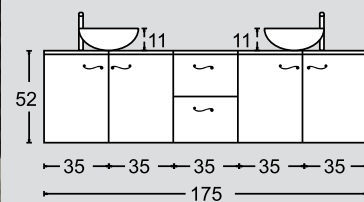

chic 01 175 cm

NOVΘ

ΠΕΡΙΓΡΑΦΗ DESCRIPTION	ΔΙΑΣΤΑΣΗ>εκ DIMENSION>cm	ΚΩΔ. CODE	ΤΙΜΗ EURO
ΠΑΓΚΟΣ ΜΕ 2 ΣΥΡΤΑΡΙΑ ΛΑΚΑ ΜΕ ΦΥΛΛΟ ΧΡΥΣΟ - ΑΣΗΜΙ COUNTER WITH 2 DRAWERS	175x40x52	9541LAC	1470.00
ΚΑΠΑΚΙ ΚΡΥΣΤΑΛΛΟ ΧΡΩΜΑΤΙΣΤΟ COLOURED GLASS TOP	175.5x40.5	3287	600.00
ΝΙΠΗΤΡΑΣ ΓΥΑΛΙΝΟΣ ΣΤΡΟΓΓΥΛΟΣ ΜΕ ΦΥΛΛΟ ΧΡΥΣΟ-ΑΣΗΜΙ-ΧΑΛΚΟ WASHBASIN GLASS GOLD	φ 42	2x1638	2x490.00
ΚΑΘΡΕΠΤΗΣ ΚΟΡΝΙΖΑ GOLD BLACK MIRROR	50X75	2x2700008	2x250.00
ΣΥΝΟΛΟ / TOTAL			3550.00
ΠΡΟΣΘΕΤΑ - ΕΝΑΛΛΑΚΤΙΚΟΙ ΣΥΝΔΥΑΣΜΟΙ			
ΦΩΤΙΣΤΙΚΟ ΧΡΩΜΕ BLACK G9-40W/230V LIGHT CHROME BLACK G9-40-W/230V		2x2458	2x90.00
ΚΑΘΡΕΠΤΗΣ ΚΟΡΝΙΖΑ GOLD MIRROR	175x60	2704001	650.00
ΑΥΤΟΜΑΤΗ ΒΑΛΒΙΔΑ 6.0 h VALVE ONE TOUCH 6.0 h		2340	45.00
ΝΙΠΗΤΡΑΣ ΓΙΑΛΙΝΟΣ ΧΡΩΜΑΤΙΣΤΟΣ COUNTER GLASS COLOURED	φ42	1636	390.00

chic 02 110 cm

ΠΕΡΙΓΡΑΦΗ DESCRIPTION	ΔΙΑΣΤΑΣΗ>εκ DIMENSION>cm	ΚΩΔ. CODE	ΤΙΜΗ EURO
ΠΑΓΚΟΣ ΜΕ 2 ΣΥΡΤΑΡΙΑ ΕΒΕΝΟΣ/RIGATO EBONY COUNTER WITH 2 DRAWERS	110x50x52	9552EBN	1200.00
ΝΙΠΗΤΡΟΠΑΓΚΟΣ EXTRA CLEAR ΓΟΥΡΝΑ 76x30 EXTRA CLEAR WASHBASIN UNIT	110.5x50.5	4173	890.00
ΚΑΘΡΕΠΤΗΣ ΚΟΡΝΙΖΑ GOLD MIRROR	100x60	2702001	380.00
ΣΥΝΟΛΟ / TOTAL			2470.00
ΑΥΤΟΜΑΤΗ ΒΑΛΒΙΔΑ 6.0 h VALVE ONE TOUCH 6.0 h		2340	45.00

chic 03 110 cm

NOVΘ

ΠΕΡΙΓΡΑΦΗ DESCRIPTION	ΔΙΑΣΤΑΣΗ>εκ DIMENSION>cm	ΚΩΔ. CODE	ΤΙΜΗ EURO
--------------------------	-----------------------------	--------------	--------------

ΠΑΓΚΟΣ 2 ΣΥΡΤΑΡΙΑ ΛΑΚΑ/ ROVERE/MOGANO/ZEBRANO COUNTER WITH 2 DRAWERS	110x50x52	9551LAC	940.00
--	-----------	---------	--------

chic 04 95 cm

ΠΕΡΙΓΡΑΦΗ DESCRIPTION	ΔΙΑΣΤΑΣΗ>εκ DIMENSION>cm	ΚΩΔ. CODE	ΤΙΜΗ EURO
--------------------------	-----------------------------	--------------	--------------

ΠΑΓΚΟΣ ΕΒΕΝΟΣ/RIGATO EBONY COUNTER	95x50x52	9550EBN	740.00
---------------------------------------	----------	---------	--------