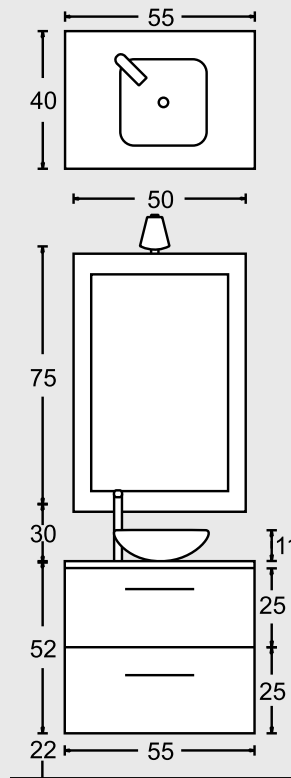

chic 06

80 cm

ΠΕΡΙΓΡΑΦΗ DESCRIPTION	ΔΙΑΣΤΑΣΗ>εκ DIMENSION>cm	ΚΩΔ. CODE	ΤΙΜΗ EURO
ΠΑΓΚΟΣ ΜΕ ΒΑΓΟΝΙ ΣΥΡΤΑΡΙ ΛΑΚΑ/ROVERE/MOGANO/ZEBRANO COUNTER	80x39x60	9545LAC	600.00
ΝΙΠΤΗΡΑΣ CLEVER CLEVER WASHBASIN	80x39x14	1616	330.00
ΚΑΘΡΕΠΤΗΣ ΚΟΡΝΙΖΑ ANTIQUE SILVER MIRROR	75x50	2700005	250.00
ΣΥΝΟΛΟ / TOTAL			1180.00
ΠΡΟΣΘΕΤΑ - ΕΝΑΛΛΑΚΤΙΚΟΙ ΣΥΝΔΥΑΣΜΟΙ			
ΑΠΛΙΚΑ ΤΟΙΧΟΥ ΧΡΩΜΕ G9/40W-220V WALL CHROME LIGHT		2x2465	2x60.00

chic 07 60 cm

NOVΘ

ΠΕΡΙΓΡΑΦΗ DESCRIPTION	ΔΙΑΣΤΑΣΗ>εκ DIMENSION>cm	ΚΩΔ. CODE	ΤΙΜΗ EURO
ΠΑΓΚΟΣ ΕΒΕΝΟΣ/RIGATO EBONY COUNTER	60x40x62	9542EBN	570.00
ΝΙΠΤΗΡΟΠΑΓΚΟΣ EXTRA CLEAR UNIT EXTRA CLEAR WASHBASIN	60.5x40.5	4541	480.00
ΚΑΘΡΕΠΤΗΣ ΜΕ ΦΑΣΑ MIRROR	45x100	2712EBN	260.00
ΣΥΝΟΛΟ / TOTAL			1310.00
ΠΡΟΣΘΕΤΑ - ΕΝΑΛΛΑΚΤΙΚΟΙ ΣΥΝΔΥΑΣΜΟΙ			
ΦΩΤΙΣΤΙΚΟ ΤΟΙΧΟΥ ΚΥΛΙΝΔΡΟΣ G9-40W/230V WALL LIGHT G9-40W/230V	Φ8	2461	120.00
ΑΥΤΟΜΑΤΗ ΒΑΛΒΙΔΑ 6.0 h VALVE ONE TOUCH 6.0 h		2340	45.00

chic 08 60 cm

ΠΕΡΙΓΡΑΦΗ DESCRIPTION	ΔΙΑΣΤΑΣΗ>εκ DIMENSION>cm	ΚΩΔ. CODE	ΤΙΜΗ EURO
ΠΑΓΚΟΣ ΛΑΚΑ/ROVERE/ ΜΟΓΑΝΟ/ZEBRANO MOGANO COUNTER	60x40x62	9542MOG	450.00
ΝΙΠΤΗΡΟΠΑΓΚΟΣ EXTRA CLEAR EXTRA CLEAR WASHBASIN UNIT	60.5x40.5	4541	480.00
ΚΑΘΡΕΠΤΗΣ ΚΟΡΝΙΖΑ GOLD MIRROR	60x75	2701001	340.00
ΣΥΝΟΛΟ / TOTAL			1270.00
ΠΡΟΣΘΕΤΑ - ΕΝΑΛΛΑΚΤΙΚΟΙ ΣΥΝΔΥΑΣΜΟΙ			
ΦΩΤΙΣΤΙΚΟ ΧΡΩΜΕ BLACK G9-40W/230V CHROME LIGHT G9-40W/230V		2458	90.00
ΑΥΤΟΜΑΤΗ ΒΑΛΒΙΔΑ 6.0 h VALVE ONE TOUCH 6.0 h		2340	45.00

chic 09
55 cm

NOVΘ

ΠΕΡΙΓΡΑΦΗ DESCRIPTION	ΔΙΑΣΤΑΣΗ>εκ DIMENSION>cm	ΚΩΔ. CODE	ΤΙΜΗ EURO
--------------------------	-----------------------------	--------------	--------------

ΠΑΓΚΟΣ ΜΕ ΣΥΡΤΑΡΙ ΛΑΚΑ/ROVERE/ ΜΟΓΑΝΟ/ΖΕΒΡΑΝΟ ΦΥΛΛΟ ΑΣΗΜΙ COUNTER WITH DRAWER	55x40x52	9540LAC	500.00
---	----------	---------	--------