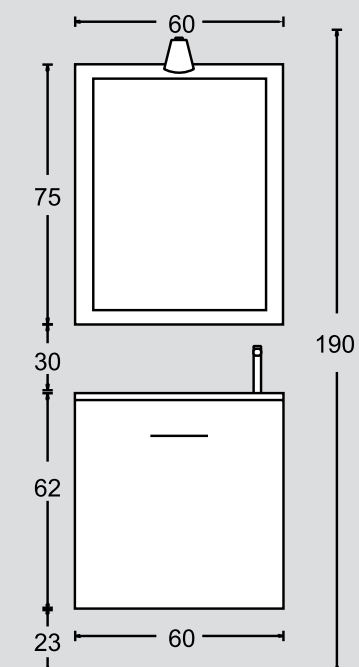

chic 06

80 cm

ΠΕΡΙΓΡΑΦΗ DESCRIPTION	ΔΙΑΣΤΑΣΗ>εκ DIMENSION>cm	ΚΩΔ. CODE	ΤΙΜΗ EURO
ΠΑΓΚΟΣ ΜΕ ΒΑΓΟΝΙ ΣΥΡΤΑΡΙ ΛΑΚΑ/ROVERE/MOGANO/ZEBRANO COUNTER	80x39x60	9545LAC	600.00
ΝΙΠΤΗΡΑΣ CLEVER CLEVER WASHBASIN	80x39x14	1616	330.00
ΚΑΘΡΕΠΤΗΣ ΚΟΡΝΙΖΑ ANTIQUE SILVER MIRROR	75x50	2700005	250.00
ΣΥΝΟΛΟ / TOTAL			1180.00
ΠΡΟΣΘΕΤΑ - ΕΝΑΛΛΑΚΤΙΚΟΙ ΣΥΝΔΥΑΣΜΟΙ			
ΑΠΛΙΚΑ ΤΟΙΧΟΥ ΧΡΩΜΕ G9/40W-220V WALL CHROME LIGHT		2x2465	2x60.00

chic 07 60 cm

NOVΘ

ΠΕΡΙΓΡΑΦΗ DESCRIPTION	ΔΙΑΣΤΑΣΗ>εκ DIMENSION>cm	ΚΩΔ. CODE	ΤΙΜΗ EURO
ΠΑΓΚΟΣ ΕΒΕΝΟΣ/RIGATO EBONY COUNTER	60x40x62	9542EBN	570.00
ΝΙΠΤΗΡΟΠΑΓΚΟΣ EXTRA CLEAR UNIT EXTRA CLEAR WASHBASIN	60.5x40.5	4541	480.00
ΚΑΘΡΕΠΤΗΣ ΜΕ ΦΑΣΑ MIRROR	45x100	2712EBN	260.00
ΣΥΝΟΛΟ / TOTAL			1310.00
ΠΡΟΣΘΕΤΑ - ΕΝΑΛΛΑΚΤΙΚΟΙ ΣΥΝΔΥΑΣΜΟΙ			
ΦΩΤΙΣΤΙΚΟ ΤΟΙΧΟΥ ΚΥΛΙΝΔΡΟΣ G9-40W/230V WALL LIGHT G9-40W/230V	Φ8	2461	120.00
ΑΥΤΟΜΑΤΗ ΒΑΛΒΙΔΑ 6.0 h VALVE ONE TOUCH 6.0 h		2340	45.00

chic 08 60 cm

ΠΕΡΙΓΡΑΦΗ DESCRIPTION	ΔΙΑΣΤΑΣΗ>εκ DIMENSION>cm	ΚΩΔ. CODE	ΤΙΜΗ EURO
ΠΑΓΚΟΣ ΛΑΚΑ/ROVERE/ ΜΟΓΑΝΟ/ZEBRANO MOGANO COUNTER	60x40x62	9542MOG	450.00
ΝΙΠΤΗΡΟΠΑΓΚΟΣ EXTRA CLEAR EXTRA CLEAR WASHBASIN UNIT	60.5x40.5	4541	480.00
ΚΑΘΡΕΠΤΗΣ ΚΟΡΝΙΖΑ GOLD MIRROR	60x75	2701001	340.00
ΣΥΝΟΛΟ / TOTAL			1270.00
ΠΡΟΣΘΕΤΑ - ΕΝΑΛΛΑΚΤΙΚΟΙ ΣΥΝΔΥΑΣΜΟΙ			
ΦΩΤΙΣΤΙΚΟ ΧΡΩΜΕ BLACK G9-40W/230V CHROME LIGHT G9-40W/230V		2458	90.00
ΑΥΤΟΜΑΤΗ ΒΑΛΒΙΔΑ 6.0 h VALVE ONE TOUCH 6.0 h		2340	45.00

chic 09
55 cm

NOVΘ

ΠΕΡΙΓΡΑΦΗ DESCRIPTION	ΔΙΑΣΤΑΣΗ>εκ DIMENSION>cm	ΚΩΔ. CODE	ΤΙΜΗ EURO
--------------------------	-----------------------------	--------------	--------------

ΠΑΓΚΟΣ ΜΕ ΣΥΡΤΑΡΙ ΛΑΚΑ/ROVERE/ ΜΟΓΑΝΟ/ΖΕΒΡΑΝΟ ΦΥΛΛΟ ΑΣΗΜΙ COUNTER WITH DRAWER	55x40x52	9540LAC	500.00
---	----------	---------	--------