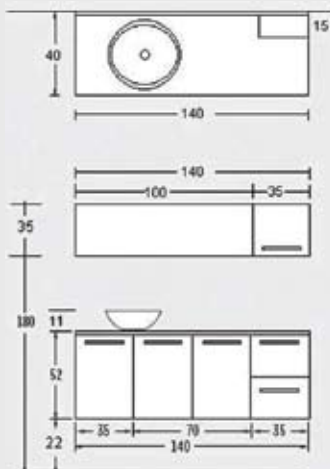

ΠΕΡΙΓΡΑΦΗ DESCRIPTION	ΔΙΑΣΤΑΣΗ>εκ DIMENSION>cm	ΚΩΔ. CODE	ΤΙΜΗ EURO
ΠΑΓΚΟΣ RIGATO/ΕΒΕΝΟΣ ΜΕ ΚΟΜΟΔΙΝΟ&ΣΥΡΤΑΡΙΕΡΑ COUNTER WITH CABINET & 2 DRAWERS	140x40x52	8403RIG	1260.00
ΚΑΠΑΚΙ ΡΙΕΤΡΑ STONE TOP	140.5x40.5	2846	800.00
ΝΙΠΤΗΡΑΣ ΠΕΤΡΙΝΟΣ SFERA NEGRO SFERA NEGRO WASHBASIN	φ 40	1611	650.00
ΚΑΘΡΕΠΤΗΣ ΑΠΛΟΣ ΠΑΡ/ΜΟΣ MIRROR	100x35	2082	120.00
ΝΤΟΥΛΑΠΙ RIGATO RIGATO CABINET	35x15x35	2242RIG	200.00
ΣΥΝΟΛΟ / TOTAL			3030.00
ΠΡΟΣΘΕΤΑ - ΕΝΑΛΛΑΚΤΙΚΟΙ ΣΥΝΔΥΑΣΜΟΙ			
ΦΩΤΙΣΤΙΚΟ ΧΡΩΜΕ ΣΤΡΟΓΓΥΛΟ G-9-40W/230V CHROME LIGHT G9-40-W/230V	φ 10.5	2x2459	2x95.00
ΠΑΓΚΟΣ ARTICORT ΜΕ ΚΟΜΟΔΙΝΟ & ΣΥΡΤΑΡΙΕΡΑ ARTICORT COUNTER WITH CABINET & 2 DRAWERS	140x40x52	8403ART	820.00
ΠΑΓΚΟΣ ROVERE/MOGANO/ ZEBRANO/ΛΑΚΑ ΜΕ ΚΟΜΟΔΙΝΟ & ΣΥΡΤΑΡΙΕΡΑ ROVERE COUNTER WITH CABINET & 2 DRAWERS	140x40x52	8403	1010.00
ΚΑΠΑΚΙ ΚΡΥΣΤΑΛΛΟ ΧΡΩΜΑΤΙΣΤΟ COLOURED GLASS TOP	140.5x40.5	3285	510.00
ΚΑΠΑΚΙ ΚΡΥΣΤΑΛΛΟ EXTRA CLEAR GLASS TOP	140.5x40.5	3264	570.00
ΝΙΠΤΗΡΑΣ ΓΥΑΛΙΝΟΣ ΤΕΤΡΑΓΩΝΟΣ SQUARE WASHBASIN	41x41x11	1635	430.00
ΚΑΠΑΚΙ ΓΡΑΝΙΤΗ CHENILLE GLASS TOP	140.5x50.5	2843	740.00

next 02
125 cm