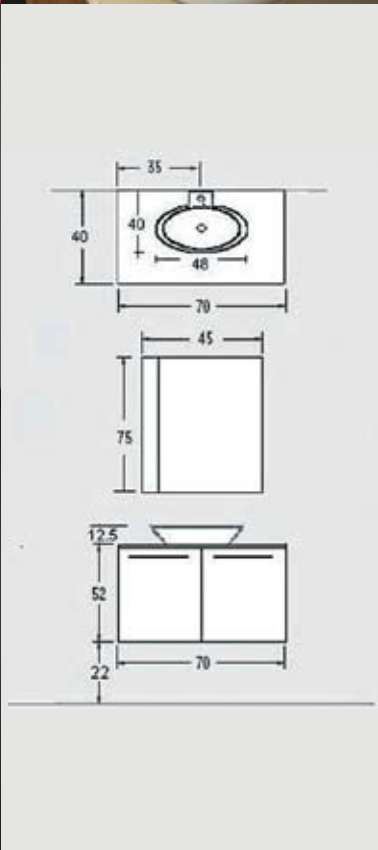

ΠΕΡΙΓΡΑΦΗ DESCRIPTION	ΔΙΑΣΤΑΣΗ>εκ DIMENSION>cm	ΚΩΔ. CODE	ΤΙΜΗ EURO
ΠΑΓΚΟΣ ARTICORT ARTICORT COUNTER	70x40x52	8400ART	320.00
ΝΙΠΗΤΡΑΣ ΤΤ2 OVAL WASHBASIN	60x40x12.5	1625	260.00
ΚΑΠΑΚΙ ΓΡΑΝΙΤΗ CHENILLE TOP GRANITE	70.5x40.5	2840	400.00
ΚΑΘΡΕΠΤΗΣ ΑΝΟΙΓΟΜΕΝΟΣ ΜΕ ΦΑΣΑ ARTICORT MIRROR	45x10x75	2716ART	190.00
ΣΥΝΟΛΟ / TOTAL			1170.00
ΠΡΟΣΘΕΤΑ - ΕΝΑΛΛΑΚΤΙΚΟΙ ΣΥΝΔΥΑΣΜΟΙ			
ΠΑΓΚΟΣ ROVERE/MOGANO/ ZEBRANO/ΛΑΚΑ ROVERE COUNTER	70x40x52	8400ROV	420.00
ΠΑΓΚΟΣ RIGATO/ΕΒΕΝΟΣ EBONY/RIGATO COUNTER	70x40x52	8400RIG	550.00
ΚΑΠΑΚΙ ΚΡΥΣΤΑΛΛΟ ΧΡΩΜΑΤΙΣΤΟ EXTRA CLEAR GLASS TOP	70.5x40.5	3282	260.00
ΝΙΠΗΤΡΟΠΑΓΚΟΣ CORIAN ΓΟΥΡΝΑ 55x25x9 CORIAN WASHBASIN UNIT	70.5x40.5	4220	700.00

next 06
55 cm