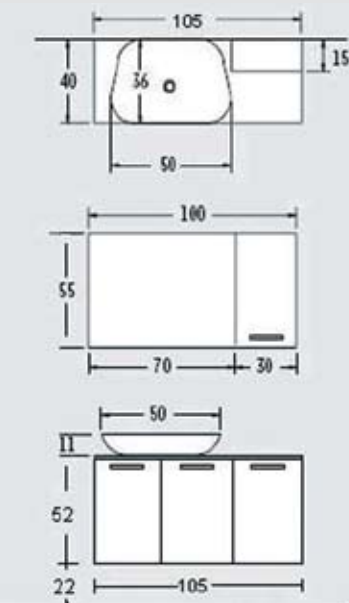

στις τιμές δεν συμπεριλαμβάνεται ο Φ.Π.Α.

next 03 125 cm

NOVΘ

| ΠΕΡΙΓΡΑΦΗ DESCRIPTION | ΔΙΑΣΤΑΣΗ>εκ DIMENSION>cm | ΚΩΔ. CODE | ΤΙΜΗ EURO |
|--------------------------|-----------------------------|--------------|--------------|
|--------------------------|-----------------------------|--------------|--------------|

| | | | |
|---|-----------|------|--------|
| ΣΤΗΛΗ ΤΟΙΧΟΥ ROVERE/ ΖΕΒΡΑΝΟ/ΜΟΓΑΝΟ/ΛΑΚΑ WALL CABINET | 30x27x160 | 3322 | 460.00 |
|---|-----------|------|--------|

| | | | |
|---|-----------|------|---------|
| ΠΑΓΚΟΣ RIGATO/ΕΒΕΝΟΣ ΜΕ ΔΥΟ ΣΥΡΤΑΡΙΑ COUNTER WITH 2 DRAWERS | 125x40x52 | 8402 | 1120.00 |
|---|-----------|------|---------|

next 04 105 cm

| ΠΕΡΙΓΡΑΦΗ DESCRIPTION | ΔΙΑΣΤΑΣΗ>εκ DIMENSION>cm | ΚΩΔ. CODE | ΤΙΜΗ EURO |
|--------------------------|-----------------------------|--------------|--------------|
|--------------------------|-----------------------------|--------------|--------------|

| | | | |
|---------------------------------------|------------|------|--------|
| ΝΙΠΤΗΡΑΣ ANA WHITE STONE WASHBASIN | 55.5x35x10 | 1624 | 310.00 |
|---------------------------------------|------------|------|--------|