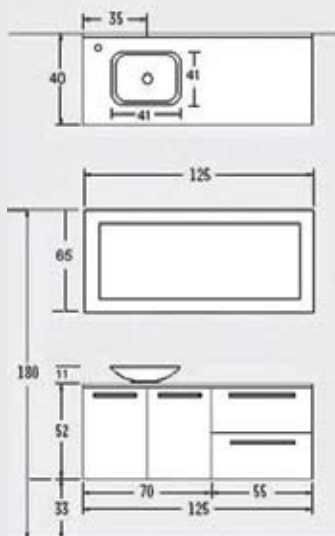

next 02
125 cm

| ΠΕΡΙΓΡΑΦΗ DESCRIPTION | ΔΙΑΣΤΑΣΗ>εκ DIMENSION>cm | ΚΩΔ. CODE | ΤΙΜΗ EURO |
|--|-----------------------------|--------------|----------------|
| ΠΑΓΚΟΣ ΜΕ 2 ΣΥΡΤΑΡΙΑ ΛΑΚΑ/ROVERE/MOGANO/ZEBRANO COUNTER WITH 2 DRAWERS | 125x40x52 | 8402LAC | 860.00 |
| ΝΙΠΤΗΡΟΠΑΓΚΟΣ CORIAN ΓΟΥΡΝΑ 55x25x9 CORIAN WASHBASIN UNIT | 125.5x40.5 | 4222 | 1000.00 |
| ΚΑΘΡΕΠΤΗΣ ΚΟΡΝΙΖΑ BLACK FIBRE MIRROR | 125x65 | 2703009 | 480.00 |
| ΣΥΝΟΛΟ / TOTAL | | | 2340.00 |
| ΠΡΟΣΘΕΤΑ - ΕΝΑΛΛΑΚΤΙΚΟΙ ΣΥΝΔΥΑΣΜΟΙ | | | |
| ΦΩΤΙΣΤΙΚΟ ΙΩΔΙΟΥ ΧΡΩΜΕ ΔΙΠΛΟ ΤΕΤΡΑΓΩΝΟ 2x60W/220V LIGHT 2X60W/220V | 70 | 2438 | 200.00 |
| ΠΑΓΚΟΣ ARTICORT ΜΕ 2 ΣΥΡΤΑΡΙΑ COUNTER WITH 2 DRAWERS | 125x40x52 | 8402ART | 660.00 |
| ΚΑΠΑΚΙ ΓΡΑΝΙΤΗ CHENILLE TOP GRANITE | 125.5x40.5 | 2842 | 690.00 |
| ΝΙΠΤΗΡΑΣ ANA WHITE STONE WASHBASIN | 55.5x35x10 | 1624 | 310.00 |

στις τιμές δεν συμπεριλαμβάνεται ο Φ.Π.Α.

next 03 125 cm

NOVΘ

| ΠΕΡΙΓΡΑΦΗ DESCRIPTION | ΔΙΑΣΤΑΣΗ>εκ DIMENSION>cm | ΚΩΔ. CODE | ΤΙΜΗ EURO |
|--------------------------|-----------------------------|--------------|--------------|
|--------------------------|-----------------------------|--------------|--------------|

next 04 105 cm

| ΠΕΡΙΓΡΑΦΗ DESCRIPTION | ΔΙΑΣΤΑΣΗ>εκ DIMENSION>cm | ΚΩΔ. CODE | ΤΙΜΗ EURO |
|--------------------------|-----------------------------|--------------|--------------|
|--------------------------|-----------------------------|--------------|--------------|

| | | | |
|---------------------------------------|------------|------|--------|
| ΝΙΠΤΗΡΑΣ ANA WHITE STONE WASHBASIN | 55.5x35x10 | 1624 | 310.00 |
|---------------------------------------|------------|------|--------|