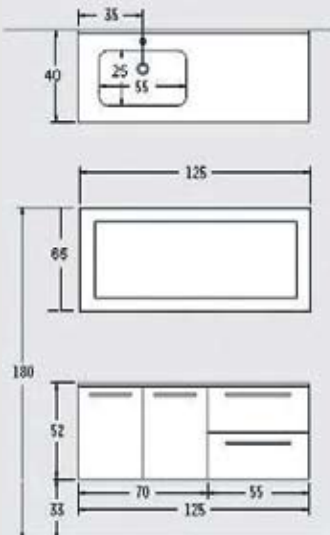

next 02
125 cm

| ΠΕΡΙΓΡΑΦΗ DESCRIPTION | ΔΙΑΣΤΑΣΗ>εκ DIMENSION>cm | ΚΩΔ. CODE | ΤΙΜΗ EURO |
|--|-----------------------------|--------------|----------------|
| ΠΑΓΚΟΣ ΜΕ 2 ΣΥΡΤΑΡΙΑ ΛΑΚΑ/ROVERE/MOGANO/ZEBRANO COUNTER WITH 2 DRAWERS | 125x40x52 | 8402LAC | 860.00 |
| ΝΙΠΤΗΡΟΠΑΓΚΟΣ CORIAN ΓΟΥΡΝΑ 55x25x9 CORIAN WASHBASIN UNIT | 125.5x40.5 | 4222 | 1000.00 |
| ΚΑΘΡΕΠΤΗΣ ΚΟΡΝΙΖΑ BLACK FIBRE MIRROR | 125x65 | 2703009 | 480.00 |
| ΣΥΝΟΛΟ / TOTAL | | | 2340.00 |
| ΠΡΟΣΘΕΤΑ - ΕΝΑΛΛΑΚΤΙΚΟΙ ΣΥΝΔΥΑΣΜΟΙ | | | |
| ΦΩΤΙΣΤΙΚΟ ΙΩΔΙΟΥ ΧΡΩΜΕ ΔΙΠΛΟ ΤΕΤΡΑΓΩΝΟ 2x60W/220V LIGHT 2X60W/220V | 70 | 2438 | 200.00 |
| ΠΑΓΚΟΣ ARTICORT ΜΕ 2 ΣΥΡΤΑΡΙΑ COUNTER WITH 2 DRAWERS | 125x40x52 | 8402ART | 660.00 |
| ΚΑΠΑΚΙ ΓΡΑΝΙΤΗ CHENILLE TOP GRANITE | 125.5x40.5 | 2842 | 690.00 |
| ΝΙΠΤΗΡΑΣ ANA WHITE STONE WASHBASIN | 55.5x35x10 | 1624 | 310.00 |

στις τιμές δεν συμπεριλαμβάνεται ο Φ.Π.Α.

next 03 125 cm

NOVΘ

| ΠΕΡΙΓΡΑΦΗ DESCRIPTION | ΔΙΑΣΤΑΣΗ>εκ DIMENSION>cm | ΚΩΔ. CODE | ΤΙΜΗ EURO |
|--------------------------|-----------------------------|--------------|--------------|
|--------------------------|-----------------------------|--------------|--------------|

next 04 105 cm

| ΠΕΡΙΓΡΑΦΗ DESCRIPTION | ΔΙΑΣΤΑΣΗ>εκ DIMENSION>cm | ΚΩΔ. CODE | ΤΙΜΗ EURO |
|--------------------------|-----------------------------|--------------|--------------|
|--------------------------|-----------------------------|--------------|--------------|