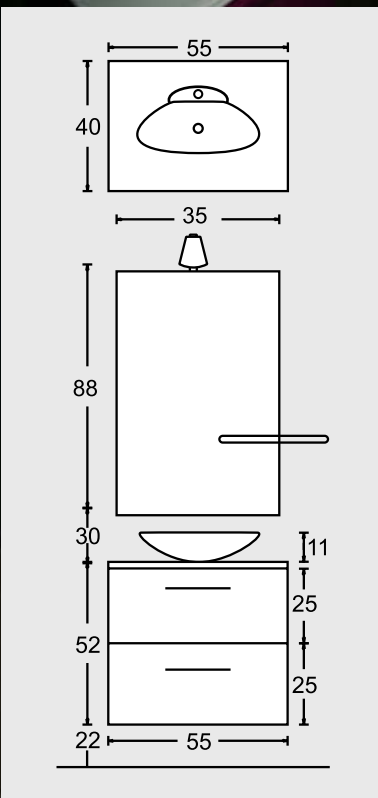

| | | | |
|---------------------------------------|------------|------|--------|
| ΝΙΠΤΗΡΑΣ ANA WHITE STONE WASHBASIN | 55.5x35x10 | 1624 | 310.00 |
|---------------------------------------|------------|------|--------|

στις τιμές δεν συμπεριλαμβάνεται ο Φ.Π.Α.

next 05

NOVΘ

| ΠΕΡΙΓΡΑΦΗ DESCRIPTION | ΔΙΑΣΤΑΣΗ>εκ DIMENSION>cm | ΚΩΔ. CODE | ΤΙΜΗ EURO |
|---|-----------------------------|--------------|----------------|
| ΠΑΓΚΟΣ ARTICORT ARTICORT COUNTER | 70x40x52 | 8400ART | 320.00 |
| ΝΙΠΗΤΡΑΣ ΤΤ2 OVAL WASHBASIN | 60x40x12.5 | 1625 | 260.00 |
| ΚΑΠΑΚΙ ΓΡΑΝΙΤΗ CHENILLE TOP GRANITE | 70.5x40.5 | 2840 | 400.00 |
| ΚΑΘΡΕΠΤΗΣ ΑΝΟΙΓΟΜΕΝΟΣ ΜΕ ΦΑΣΑ ARTICORT MIRROR | 45x10x75 | 2716ART | 190.00 |
| ΣΥΝΟΛΟ / TOTAL | | | 1170.00 |
| ΠΡΟΣΘΕΤΑ - ΕΝΑΛΛΑΚΤΙΚΟΙ ΣΥΝΔΥΑΣΜΟΙ | | | |
| ΠΑΓΚΟΣ ROVERE/MOGANO/ ZEBRANO/ΛΑΚΑ ROVERE COUNTER | 70x40x52 | 8400ROV | 420.00 |
| ΠΑΓΚΟΣ RIGATO/ΕΒΕΝΟΣ EBONY/RIGATO COUNTER | 70x40x52 | 8400RIG | 550.00 |
| ΚΑΠΑΚΙ ΚΡΥΣΤΑΛΛΟ ΧΡΩΜΑΤΙΣΤΟ EXTRA CLEAR GLASS TOP | 70.5x40.5 | 3282 | 260.00 |
| ΝΙΠΗΤΡΟΠΑΓΚΟΣ CORIAN ΓΟΥΡΝΑ 55x25x9 CORIAN WASHBASIN UNIT | 70.5x40.5 | 4220 | 700.00 |

next 06
55 cm

| ΠΕΡΙΓΡΑΦΗ DESCRIPTION | ΔΙΑΣΤΑΣΗ>εκ DIMENSION>cm | ΚΩΔ. CODE | ΤΙΜΗ EURO |
|---|-----------------------------|--------------|----------------|
| ΠΑΓΚΟΣ ΜΕ ΣΥΡΤΑΡΙ ΛΑΚΑ/ROVERE/MOGANO COUNTER | 55x40x52 | 8405LAC | 400.00 |
| ΚΑΠΑΚΙ ΚΡΥΣΤΑΛΛΟ ΧΡΩΜΑΤΙΣΤΟ GLASS TOP | 55.5x40.5 | 3281 | 250.00 |
| ΝΙΠΗΤΡΑΣ PLETTRO QUADRO WASHBASIN | 59x45 | 1640 | 260.00 |
| ΚΑΘΡΕΠΤΗΣ ΜΕ ΡΑΦΙ MIRROR | 35x88 | 2619 | 240.00 |
| ΣΥΝΟΛΟ / TOTAL | | | 1150.00 |
| ΠΡΟΣΘΕΤΑ - ΕΝΑΛΛΑΚΤΙΚΟΙ ΣΥΝΔΥΑΣΜΟΙ | | | |
| ΠΑΓΚΟΣ ΜΕ ΣΥΡΤΑΡΙ ARTICORT COUNTER | 55x40x52 | 8405ART | 300.00 |
| ΠΑΓΚΟΣ ΜΕ ΣΥΡΤΑΡΙ RIGATO COUNTER | 55x40x52 | 8405RIG | 520.00 |
| ΚΑΠΑΚΙ ΚΡΥΣΤΑΛΛΟ EXTRA CLEAR EXTRA CLEAR GLASS TOP | 55.5x40.5 | 3260 | 250.00 |