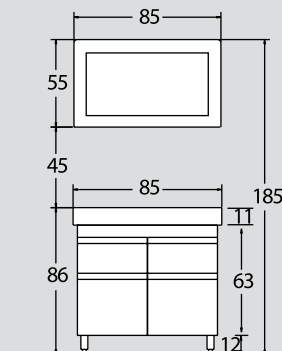

porto L1 105 cm

NOVΘ

ΠΕΡΙΓΡΑΦΗ DESCRIPTION	ΔΙΑΣΤΑΣΗ>εκ DIMENSION>cm	ΚΩΔ. CODE	ΤΙΜΗ EURO
--------------------------	-----------------------------	--------------	--------------

ΠΑΓΚΟΣ ΛΑΚΑ/ROVERE ΜΕ ΠΟΔΙΑ & ΚΑΛΑΘΙ LACQUER COUNTER WITH LEGS & BASKET	105x47x63	6202LAC	820.00
--	-----------	---------	--------

ΣΥΝΟΛΟ / TOTAL			1610.00
-----------------------	--	--	----------------

**ΠΡΟΣΘΕΤΑ - ΕΝΑΛΛΑΚΤΙΚΟΙ
ΣΥΝΔΥΑΣΜΟΙ**

ΠΑΓΚΟΣ ARTICORT ΜΕ ΠΟΔΙΑ & ΚΑΛΑΘΙ COUNTER WITH LEGS & BASKET	105x47x63	6202ART	680.00
--	-----------	---------	--------

ΚΑΘΡΕΠΤΗΣ ΑΝΑΚΛΙΝΟΜΕΝΟΣ ΜΕ ΕΤΑΖΕΡΑ ΛΑΚΑ/ROVERE CABINET MIRROR WITH SHELF	100x15x55	2087	550.00
--	-----------	------	--------

ΚΑΘΡΕΠΤΗΣ ΜΕ ΧΡΩΜΑΤΙΣΤΟ ΠΛΑΙΣΙΟ MIRROR WITH COLOURED FRAME	105x55	2627	320.00
--	--------	------	--------

ΚΑΘΡΕΠΤΗΣ 75x45 ΜΕ ΠΛΑΙΣΙΟ ΛΑΚΑ/ROVERE MIRROR 75x45 WITH FRAME	105x55	2657	280.00
--	--------	------	--------

porto L2 85 cm

ΠΕΡΙΓΡΑΦΗ DESCRIPTION	ΔΙΑΣΤΑΣΗ>εκ DIMENSION>cm	ΚΩΔ. CODE	ΤΙΜΗ EURO
--------------------------	-----------------------------	--------------	--------------