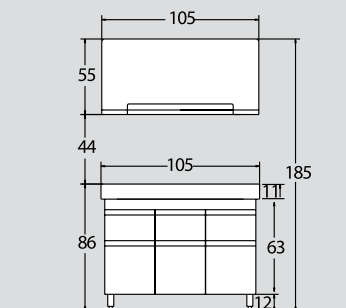

porto L1 105 cm

NOVΘ

ΠΕΡΙΓΡΑΦΗ DESCRIPTION	ΔΙΑΣΤΑΣΗ>εκ DIMENSION>cm	ΚΩΔ. CODE	ΤΙΜΗ EURO
--------------------------	-----------------------------	--------------	--------------

ΠΑΓΚΟΣ ΛΑΚΑ/ROVERE ΜΕ ΠΟΔΙΑ & ΚΑΛΑΘΙ LACQUER COUNTER WITH LEGS & BASKET	105x47x63	6202LAC	820.00
--	-----------	---------	--------

ΚΑΘΡΕΠΤΗΣ 75x45 ΜΕ ΠΛΑΙΣΙΟ ΛΑΚΑ/ROVERE MIRROR 75x45 WITH FRAME	105x55	2657	280.00
--	--------	------	--------

porto L2 85 cm

ΠΕΡΙΓΡΑΦΗ DESCRIPTION	ΔΙΑΣΤΑΣΗ>εκ DIMENSION>cm	ΚΩΔ. CODE	ΤΙΜΗ EURO
--------------------------	-----------------------------	--------------	--------------