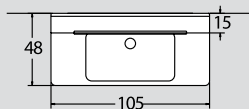

porto L1 105 cm

NOVΘ

ΠΕΡΙΓΡΑΦΗ DESCRIPTION	ΔΙΑΣΤΑΣΗ>εκ DIMENSION>cm	ΚΩΔ. CODE	ΤΙΜΗ EURO
--------------------------	-----------------------------	--------------	--------------

ΠΑΓΚΟΣ ΛΑΚΑ/ROVERE ΜΕ ΠΟΔΙΑ & ΚΑΛΑΘΙ LACQUER COUNTER WITH LEGS & BASKET	105x47x63	6202LAC	820.00
--	-----------	---------	--------

ΚΑΘΡΕΠΤΗΣ 75x45 ΜΕ ΠΛΑΙΣΙΟ ΛΑΚΑ/ROVERE MIRROR 75x45 WITH FRAME	105x55	2657	280.00
--	--------	------	--------

porto L2 85 cm

ΠΕΡΙΓΡΑΦΗ DESCRIPTION	ΔΙΑΣΤΑΣΗ>εκ DIMENSION>cm	ΚΩΔ. CODE	ΤΙΜΗ EURO
--------------------------	-----------------------------	--------------	--------------