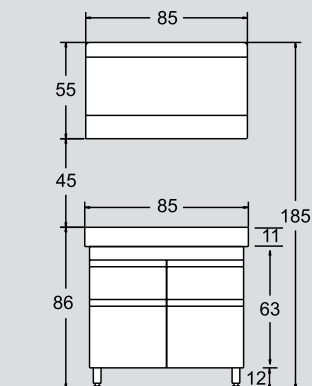

ΚΑΘΡΕΠΤΗΣ 75x45 ΜΕ ΠΛΑΙΣΙΟ ΛΑΚΑ/ROVERE MIRROR 75x45 WITH FRAME	105x55	2657	280.00
--	--------	------	--------

porto L2 85 cm

ΠΕΡΙΓΡΑΦΗ DESCRIPTION	ΔΙΑΣΤΑΣΗ>εκ DIMENSION>cm	ΚΩΔ. CODE	ΤΙΜΗ EURO
--------------------------	-----------------------------	--------------	--------------

ΚΑΘΡΕΠΤΗΣ ΜΕ ΕΤΑΖΕΡΑ & 2 LED SPOT ROVERE/ΛΑΚΑ MIRROR WITH SHELF & 2 LED SPOT	85x15x55	2640	260.00
--	----------	------	--------

ΚΑΘΡΕΠΤΗΣ ΜΕ ΑΜΜΟΒΟΛΗ & ΓΩΝΙΕΣ R3 MIRROR	85x55	2629	130.00
--	-------	------	--------

ΚΑΛΑΘΙ ΡΟΥΧΩΝ ΜΕ ΜΗΧΑΝΙΣΜΟ ΒΑΓΟΝΙ LAUNDRY BASKET	30x40x33	2379	75.00
--	----------	------	-------

porto L3
85 cm

NOVΘ

ΠΕΡΙΓΡΑΦΗ DESCRIPTION	ΔΙΑΣΤΑΣΗ>εκ DIMENSION>cm	ΚΩΔ. CODE	ΤΙΜΗ EURO
ΠΑΓΚΟΣ ARTICORT ΜΕ ΠΟΔΙΑ ARTICORT COUNTER WITH LEGS	85x47x63	6201ART	590.00
ΝΙΠΤΗΡΑΣ ΠΟΡΣΕΛΑΝΗΣ PRO-A PRO-A WASHBASIN	85x48x11	1601	390.00
ΚΑΘΡΕΠΤΗΣ ΑΝΑΚ/ΝΟΣ ARTICORT ARTICORT MIRROR	85x15x55	2086ART	450.00
ΣΥΝΟΛΟ / TOTAL			1430.00
ΠΡΟΣΘΕΤΑ - ΕΝΑΛΛΑΚΤΙΚΟΙ ΣΥΝΔΥΑΣΜΟΙ			
ΦΩΤΙΣΤΙΚΟ ΧΡΩΜΕ ΜΕ ΓΥΑΛΙ ΑΜΜΟΒΟΛΗ G9-40/230V CHROME LIGHT G9-40/230V	30	2427	120.00
ΠΑΓΚΟΣ ΜΕ ΠΟΔΙΑ ROVERE/ΛΑΚΑ ROVERE COUNTER WITH LEGS	85x47x63	6201ROV	730.00
ΚΑΘΡΕΠΤΗΣ ROVERE/ΛΑΚΑ ΑΝΑΚΛΙΝΟΜΕΝΟΣ ΜΕ ΕΤΑΞΕΡΑ ROVERE MIRROR	85x15x55	2086ROV	510.00
ΚΑΛΑΘΙ ΡΟΥΧΩΝ ΜΕ ΜΗΧΑΝΙΣΜΟ ΒΑΓΟΝΙ BASKET	30x40x33	2379	75.00

porto v6 80 cm

ΠΕΡΙΓΡΑΦΗ DESCRIPTION	ΔΙΑΣΤΑΣΗ>ΕΚ DIMENSION>cm	ΚΩΔ. CODE	ΤΙΜΗ EURO
--------------------------	-----------------------------	--------------	--------------

ΠΑΓΚΟΣ ARTICORT ΜΕ 2 ΣΥΡΤΑΡΙΑ ARTICORT COUNTER WITH 2 DRAWERS	80x35x55	8379ART	380.00
---	----------	---------	--------