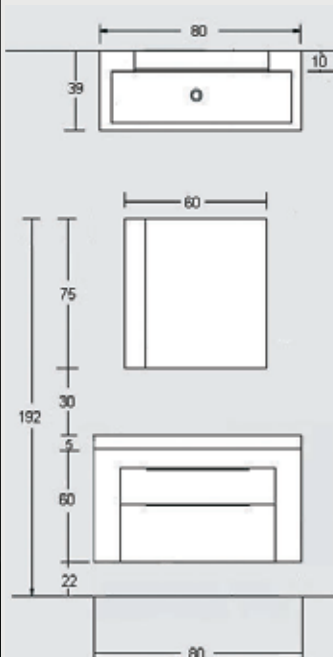

ΚΑΘΡΕΠΤΗΣ 75x45 ΜΕ ΠΛΑΙΣΙΟ ΛΑΚΑ/ROVERE MIRROR 75x45 WITH FRAME	105x55	2657	280.00
--	--------	------	--------

porto L2 85 cm

ΠΕΡΙΓΡΑΦΗ DESCRIPTION	ΔΙΑΣΤΑΣΗ>εκ DIMENSION>cm	ΚΩΔ. CODE	ΤΙΜΗ EURO
--------------------------	-----------------------------	--------------	--------------

στις τιμές δεν συμπεριλαμβάνεται ο Φ.Π.Α.

porto v1 100 cm

NOVΘ

ΠΕΡΙΓΡΑΦΗ DESCRIPTION	ΔΙΑΣΤΑΣΗ>εκ DIMENSION>cm	ΚΩΔ. CODE	ΤΙΜΗ EURO
ΠΑΓΚΟΣ ARTICORT ΜΕ ΒΑΓΟΝΙ ARTICORT COUNTER	100x39x60	8397ART	440.00
ΝΙΠΗΤΡΑΣ CLEVER CLEVER WASHBASIN	100x39x14	1615	360.00
ΚΑΘΡΕΠΤΗΣ ΜΕ ΕΤΑΞΕΡΑ MIRROR WITH SHELF	70x55	2696	130.00
ΝΤΟΥΛΑΠΙ ARTICORT ARTICORT CABINET	30x10x55	2240ART	100.00
ΣΥΝΟΛΟ / TOTAL			1030.00
ΠΡΟΣΘΕΤΑ - ΕΝΑΛΛΑΚΤΙΚΟΙ ΣΥΝΔΥΑΣΜΟΙ			
ΠΑΓΚΟΣ ROVERE/ZEBRANO/ MOGANO/ΛΑΚΑ ΜΕ ΒΑΓΟΝΙ ROV/ZEB/MOG COUNTER	100x39x60	8397LAC	580.00
ΠΑΓΚΟΣ RIGATO RIGATO COUNTER	100x39x60	8397RIG	730.00
ΝΤΟΥΛΑΠΙ ROVERE/ZEBRANO/ MOGANO/ΛΑΚΑ CABINET	30x10x55	2240	185.00
ΝΤΟΥΛΑΠΙ RIGATO CABINET	30x10x55	2240/RIG	210.00
ΦΩΤΙΣΤΙΚΟ ΧΡΩΜΕ ΣΤΡΟΓΓΥΛΟ G9/40W-220V CHROME LIGHT G9/40W-220V	Φ10.5	2459	95.00

porto v2 80 cm

ΠΕΡΙΓΡΑΦΗ DESCRIPTION	ΔΙΑΣΤΑΣΗ>εκ DIMENSION>cm	ΚΩΔ. CODE	ΤΙΜΗ EURO
ΠΑΓΚΟΣ ARTICORT ΜΕ ΒΑΓΟΝΙ ARTICORT COUNTER	80x39x60	8377ART	420.00
ΝΙΠΗΤΡΑΣ CLEVER CLEVER WASHBASIN	80x39x14	1616	330.00
ΚΑΘΡΕΠΤΗΣ ΑΝΟΙΓΟΜΕΝΟΣ ΜΕ ΦΑΣΑ ARTICORT MIRROR	60x10x75	2717ART	240.00
ΣΥΝΟΛΟ / TOTAL			990.00
ΠΡΟΣΘΕΤΑ - ΕΝΑΛΛΑΚΤΙΚΟΙ ΣΥΝΔΥΑΣΜΟΙ			
ΠΑΓΚΟΣ ROVERE/ZEBRANO/ MOGANO/ΛΑΚΑ ΜΕ ΒΑΓΟΝΙ ROV/ZEB/MOG COUNTER	80x39x60	8377ROV	530.00
ΠΑΓΚΟΣ RIGATO ΜΕ ΒΑΓΟΝΙ RIGATO COUNTER	80x39x60	8377RIG	670.00
ΦΩΤΙΣΤΙΚΟ ΙΔΙΟΥ ΤΕΤΡΑΓΩΝΟ ΧΡΩΜΕ 100W/230V CHROME LIGHT		2451	85.00
ΚΑΘΡΕΠΤΗΣ ΑΝΟΙΓΟΜΕΝΟΣ ΜΕ ΦΑΣΑ ROVERE/ΛΑΚΑ MIRROR		2717	300.00

porto v3 60 cm

NOVΘ

ΠΕΡΙΓΡΑΦΗ DESCRIPTION	ΔΙΑΣΤΑΣΗ>εκ DIMENSION>cm	ΚΩΔ. CODE	ΤΙΜΗ EURO
ΠΑΓΚΟΣ RIGATO ΜΕ ΒΑΓΟΝΙ RIGATO COUNTER	60x39x60	8357RIG	590.00
ΝΙΠΤΗΡΑΣ CLEVER CLEVER WASHBASIN	60x39x14	1617	240.00
ΚΑΘΡΕΠΤΗΣ 75x45 ΜΕ ΠΛΑΙΣΙΟ RIGATO MIRROR WITH FRAME RIGATO	105x55	2657RIG	350.00
ΣΥΝΟΛΟ / TOTAL			1180.00