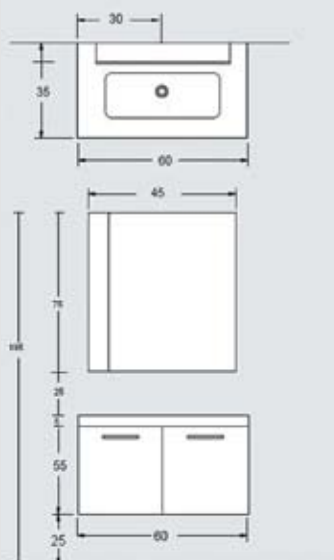

porto v6 80 cm

ΠΕΡΙΓΡΑΦΗ DESCRIPTION	ΔΙΑΣΤΑΣΗ>ΕΚ DIMENSION>cm	ΚΩΔ. CODE	ΤΙΜΗ EURO
--------------------------	-----------------------------	--------------	--------------

ΠΑΓΚΟΣ ARTICORT ΜΕ 2 ΣΥΡΤΑΡΙΑ ARTICORT COUNTER WITH 2 DRAWERS	80x35x55	8379ART	380.00
---	----------	---------	--------

porto v7
60 cm

NOVΘ

ΠΕΡΙΓΡΑΦΗ DESCRIPTION	ΔΙΑΣΤΑΣΗ>εκ DIMENSION>cm	ΚΩΔ. CODE	ΤΙΜΗ EURO
ΠΑΓΚΟΣ ARTICORT ARTICORT COUNTER	60x35x55	8359ART	350.00
ΝΙΠΤΗΡΑΣ RESINA RESINA WASHBASIN	60x35x10	1623	240.00
ΚΑΘΡΕΠΤΗΣ ΑΝΟΙΓΟΜΕΝΟΣ ΜΕ ΦΑΣΑ ARTICORT MIRROR	45x10x75	2716ART	190.00
ΣΥΝΟΛΟ / TOTAL			780.00
ΠΡΟΣΘΕΤΑ - ΕΝΑΛΛΑΚΤΙΚΟΙ ΣΥΝΔΥΑΣΜΟΙ			
ΦΩΤΙΣΤΙΚΟ ΧΡΩΜΕ ΣΤΡΟΓΓΥΛΟ G9/40W-220V CHROME LIGHT G9/40W-220V	φ10.5	2459	95.00