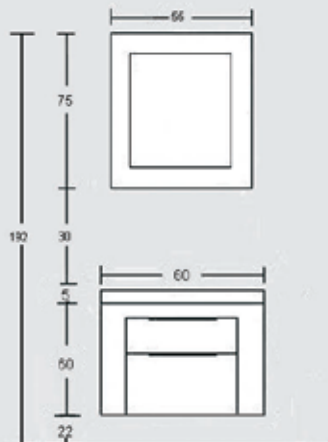

porto v2 80 cm

ΠΕΡΙΓΡΑΦΗ DESCRIPTION	ΔΙΑΣΤΑΣΗ>εκ DIMENSION>cm	ΚΩΔ. CODE	ΤΙΜΗ EURO
ΠΑΓΚΟΣ ARTICORT ΜΕ ΒΑΓΟΝΙ ARTICORT COUNTER	80x39x60	8377ART	420.00
ΝΙΠΗΤΡΑΣ CLEVER CLEVER WASHBASIN	80x39x14	1616	330.00
ΚΑΘΡΕΠΤΗΣ ΑΝΟΙΓΟΜΕΝΟΣ ΜΕ ΦΑΣΑ ARTICORT MIRROR	60x10x75	2717ART	240.00
ΣΥΝΟΛΟ / TOTAL			990.00
ΠΡΟΣΘΕΤΑ - ΕΝΑΛΛΑΚΤΙΚΟΙ ΣΥΝΔΥΑΣΜΟΙ			
ΠΑΓΚΟΣ ROVERE/ZEBRANO/ MOGANO/ΛΑΚΑ ΜΕ ΒΑΓΟΝΙ ROV/ZEB/MOG COUNTER	80x39x60	8377ROV	530.00
ΠΑΓΚΟΣ RIGATO ΜΕ ΒΑΓΟΝΙ RIGATO COUNTER	80x39x60	8377RIG	670.00
ΦΩΤΙΣΤΙΚΟ ΙΔΙΟΥ ΤΕΤΡΑΓΩΝΟ ΧΡΩΜΕ 100W/230V CHROME LIGHT		2451	85.00
ΚΑΘΡΕΠΤΗΣ ΑΝΟΙΓΟΜΕΝΟΣ ΜΕ ΦΑΣΑ ROVERE/ΛΑΚΑ MIRROR		2717	300.00

porto v3 60 cm

NOVΘ

ΠΕΡΙΓΡΑΦΗ DESCRIPTION	ΔΙΑΣΤΑΣΗ>εκ DIMENSION>cm	ΚΩΔ. CODE	ΤΙΜΗ EURO
ΠΑΓΚΟΣ RIGATO ΜΕ ΒΑΓΟΝΙ RIGATO COUNTER	60x39x60	8357RIG	590.00
ΝΙΠΤΗΡΑΣ CLEVER CLEVER WASHBASIN	60x39x14	1617	240.00
ΚΑΘΡΕΠΤΗΣ 75x45 ΜΕ ΠΛΑΙΣΙΟ RIGATO MIRROR WITH FRAME RIGATO	105x55	2657RIG	350.00
ΣΥΝΟΛΟ / TOTAL			1180.00

porto v4 60 cm

ΠΕΡΙΓΡΑΦΗ DESCRIPTION	ΔΙΑΣΤΑΣΗ>εκ DIMENSION>cm	ΚΩΔ. CODE	ΤΙΜΗ EURO
ΠΑΓΚΟΣ ΛΑΚΑ ΜΕ ΒΑΓΟΝΙ COUNTER	60x39x60	8357LAC	470.00
ΝΙΠΤΗΡΑΣ CLEVER CLEVER WASHBASIN	60x39x14	1617	240.00
ΚΑΘΡΕΠΤΗΣ ΚΟΡΝΙΖΑ BAROQUE MIRROR	50x75	2700006	250.00
ΣΥΝΟΛΟ / TOTAL			960.00