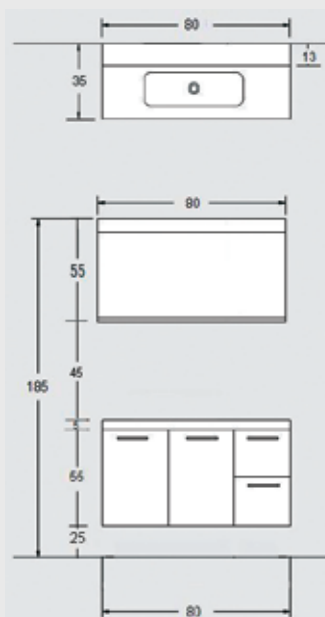

porto v4 60 cm

ΠΕΡΙΓΡΑΦΗ DESCRIPTION	ΔΙΑΣΤΑΣΗ>εκ DIMENSION>cm	ΚΩΔ. CODE	ΤΙΜΗ EURO
ΠΑΓΚΟΣ ΛΑΚΑ ΜΕ ΒΑΓΟΝΙ COUNTER	60x39x60	8357LAC	470.00
ΝΙΠΤΗΡΑΣ CLEVER CLEVER WASHBASIN	60x39x14	1617	240.00
ΚΑΘΡΕΠΤΗΣ ΚΟΡΝΙΖΑ BAROQUE MIRROR	50x75	2700006	250.00
ΣΥΝΟΛΟ / TOTAL			960.00

ΚΑΘΡΕΠΤΗΣ ΑΠΛΟΣ MIRROR	70x55	2720	120.00
---------------------------	-------	------	--------

ΝΤΟΥΛΑΠΙ ARTICORT ARTICORT CABINET	30x10x55	2240ART	100.00
---------------------------------------	----------	---------	--------

porto v6 80 cm

ΠΕΡΙΓΡΑΦΗ DESCRIPTION	ΔΙΑΣΤΑΣΗ>ΕΚ DIMENSION>cm	ΚΩΔ. CODE	ΤΙΜΗ EURO
--------------------------	-----------------------------	--------------	--------------

ΠΑΓΚΟΣ ARTICORT ΜΕ 2 ΣΥΡΤΑΡΙΑ ARTICORT COUNTER WITH 2 DRAWERS	80x35x55	8379ART	380.00
---	----------	---------	--------