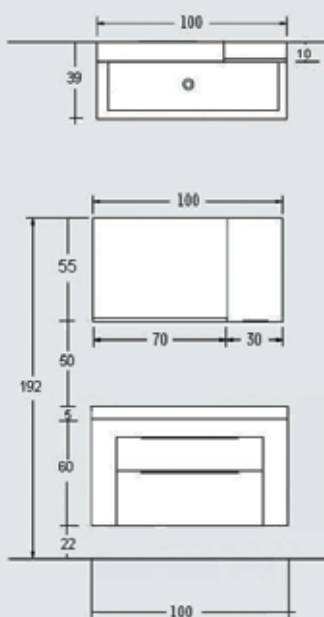

ΚΑΘΡΕΠΤΗΣ 75x45 ΜΕ ΠΛΑΙΣΙΟ ΛΑΚΑ/ROVERE MIRROR 75x45 WITH FRAME	105x55	2657	280.00
--	--------	------	--------

porto L2 85 cm

ΠΕΡΙΓΡΑΦΗ DESCRIPTION	ΔΙΑΣΤΑΣΗ>εκ DIMENSION>cm	ΚΩΔ. CODE	ΤΙΜΗ EURO
--------------------------	-----------------------------	--------------	--------------

ΚΑΛΑΘΙ ΡΟΥΧΩΝ ΜΕ ΜΗΧΑΝΙΣΜΟ ΒΑΓΟΝΙ LAUNDRY BASKET	30x40x33	2379	75.00
--	----------	------	-------

porto L3
85 cm

NOVΘ

ΠΕΡΙΓΡΑΦΗ DESCRIPTION	ΔΙΑΣΤΑΣΗ>εκ DIMENSION>cm	ΚΩΔ. CODE	ΤΙΜΗ EURO
ΠΑΓΚΟΣ ARTICORT ΜΕ ΠΟΔΙΑ ARTICORT COUNTER WITH LEGS	85x47x63	6201ART	590.00
ΝΙΠΤΗΡΑΣ ΠΟΡΣΕΛΑΝΗΣ PRO-A PRO-A WASHBASIN	85x48x11	1601	390.00
ΚΑΘΡΕΠΤΗΣ ΑΝΑΚ/ΝΟΣ ARTICORT ARTICORT MIRROR	85x15x55	2086ART	450.00
ΣΥΝΟΛΟ / TOTAL			1430.00
ΠΡΟΣΘΕΤΑ - ΕΝΑΛΛΑΚΤΙΚΟΙ ΣΥΝΔΥΑΣΜΟΙ			
ΦΩΤΙΣΤΙΚΟ ΧΡΩΜΕ ΜΕ ΓΥΑΛΙ ΑΜΜΟΒΟΛΗ G9-40/230V CHROME LIGHT G9-40/230V	30	2427	120.00
ΠΑΓΚΟΣ ΜΕ ΠΟΔΙΑ ROVERE/ΛΑΚΑ ROVERE COUNTER WITH LEGS	85x47x63	6201ROV	730.00
ΚΑΘΡΕΠΤΗΣ ROVERE/ΛΑΚΑ ΑΝΑΚΛΙΝΟΜΕΝΟΣ ΜΕ ΕΤΑΞΕΡΑ ROVERE MIRROR	85x15x55	2086ROV	510.00
ΚΑΛΑΘΙ ΡΟΥΧΩΝ ΜΕ ΜΗΧΑΝΙΣΜΟ ΒΑΓΟΝΙ BASKET	30x40x33	2379	75.00

στις τιμές δεν συμπεριλαμβάνεται ο Φ.Π.Α.

porto v1 100 cm

NOVΘ

ΠΕΡΙΓΡΑΦΗ DESCRIPTION	ΔΙΑΣΤΑΣΗ>εκ DIMENSION>cm	ΚΩΔ. CODE	ΤΙΜΗ EURO
ΠΑΓΚΟΣ ARTICORT ΜΕ ΒΑΓΟΝΙ ARTICORT COUNTER	100x39x60	8397ART	440.00
ΝΙΠΗΤΡΑΣ CLEVER CLEVER WASHBASIN	100x39x14	1615	360.00
ΚΑΘΡΕΠΤΗΣ ΜΕ ΕΤΑΞΕΡΑ MIRROR WITH SHELF	70x55	2696	130.00
ΝΤΟΥΛΑΠΙ ARTICORT ARTICORT CABINET	30x10x55	2240ART	100.00
ΣΥΝΟΛΟ / TOTAL			1030.00
ΠΡΟΣΘΕΤΑ - ΕΝΑΛΛΑΚΤΙΚΟΙ ΣΥΝΔΥΑΣΜΟΙ			
ΠΑΓΚΟΣ ROVERE/ZEBRANO/ MOGANO/ΛΑΚΑ ΜΕ ΒΑΓΟΝΙ ROV/ZEB/MOG COUNTER	100x39x60	8397LAC	580.00
ΠΑΓΚΟΣ RIGATO RIGATO COUNTER	100x39x60	8397RIG	730.00
ΝΤΟΥΛΑΠΙ ROVERE/ZEBRANO/ MOGANO/ΛΑΚΑ CABINET	30x10x55	2240	185.00
ΝΤΟΥΛΑΠΙ RIGATO CABINET	30x10x55	2240/RIG	210.00
ΦΩΤΙΣΤΙΚΟ ΧΡΩΜΕ ΣΤΡΟΓΓΥΛΟ G9/40W-220V CHROME LIGHT G9/40W-220V	Φ10.5	2459	95.00