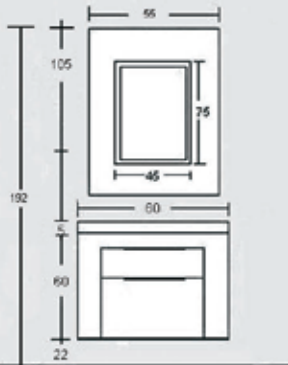

porto v2 80 cm

ΠΕΡΙΓΡΑΦΗ DESCRIPTION	ΔΙΑΣΤΑΣΗ>εκ DIMENSION>cm	ΚΩΔ. CODE	ΤΙΜΗ EURO
ΠΑΓΚΟΣ ARTICORT ΜΕ ΒΑΓΟΝΙ ARTICORT COUNTER	80x39x60	8377ART	420.00
ΝΙΠΗΤΡΑΣ CLEVER CLEVER WASHBASIN	80x39x14	1616	330.00
ΚΑΘΡΕΠΤΗΣ ΑΝΟΙΓΟΜΕΝΟΣ ΜΕ ΦΑΣΑ ARTICORT MIRROR	60x10x75	2717ART	240.00
ΣΥΝΟΛΟ / TOTAL			990.00
ΠΡΟΣΘΕΤΑ - ΕΝΑΛΛΑΚΤΙΚΟΙ ΣΥΝΔΥΑΣΜΟΙ			
ΠΑΓΚΟΣ ROVERE/ZEBRANO/ MOGANO/ΛΑΚΑ ΜΕ ΒΑΓΟΝΙ ROV/ZEB/MOG COUNTER	80x39x60	8377ROV	530.00
ΠΑΓΚΟΣ RIGATO ΜΕ ΒΑΓΟΝΙ RIGATO COUNTER	80x39x60	8377RIG	670.00
ΦΩΤΙΣΤΙΚΟ ΙΔΙΟΥ ΤΕΤΡΑΓΩΝΟ ΧΡΩΜΕ 100W/230V CHROME LIGHT		2451	85.00
ΚΑΘΡΕΠΤΗΣ ΑΝΟΙΓΟΜΕΝΟΣ ΜΕ ΦΑΣΑ ROVERE/ΛΑΚΑ MIRROR		2717	300.00

porto v3 60 cm

NOVΘ

ΠΕΡΙΓΡΑΦΗ DESCRIPTION	ΔΙΑΣΤΑΣΗ>εκ DIMENSION>cm	ΚΩΔ. CODE	ΤΙΜΗ EURO
ΠΑΓΚΟΣ RIGATO ΜΕ ΒΑΓΟΝΙ RIGATO COUNTER	60x39x60	8357RIG	590.00
ΝΙΠΤΗΡΑΣ CLEVER CLEVER WASHBASIN	60x39x14	1617	240.00
ΚΑΘΡΕΠΤΗΣ 75x45 ΜΕ ΠΛΑΙΣΙΟ RIGATO MIRROR WITH FRAME RIGATO	105x55	2657RIG	350.00
ΣΥΝΟΛΟ / TOTAL			1180.00