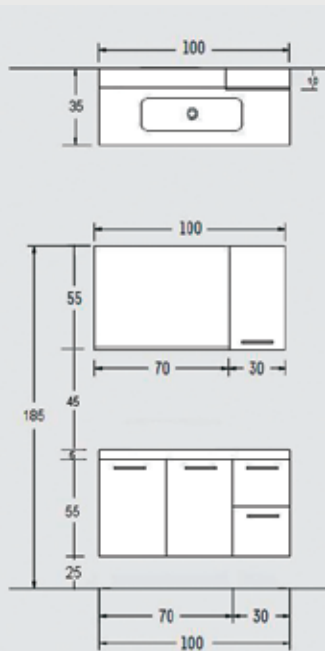

porto v3 60 cm

NOVΘ

ΠΕΡΙΓΡΑΦΗ DESCRIPTION	ΔΙΑΣΤΑΣΗ>εκ DIMENSION>cm	ΚΩΔ. CODE	ΤΙΜΗ EURO
ΠΑΓΚΟΣ RIGATO ΜΕ ΒΑΓΟΝΙ RIGATO COUNTER	60x39x60	8357RIG	590.00
ΝΙΠΤΗΡΑΣ CLEVER CLEVER WASHBASIN	60x39x14	1617	240.00
ΚΑΘΡΕΠΤΗΣ 75x45 ΜΕ ΠΛΑΙΣΙΟ RIGATO MIRROR WITH FRAME RIGATO	105x55	2657RIG	350.00
ΣΥΝΟΛΟ / TOTAL			1180.00

porto v4 60 cm

ΠΕΡΙΓΡΑΦΗ DESCRIPTION	ΔΙΑΣΤΑΣΗ>εκ DIMENSION>cm	ΚΩΔ. CODE	ΤΙΜΗ EURO
ΠΑΓΚΟΣ ΛΑΚΑ ΜΕ ΒΑΓΟΝΙ COUNTER	60x39x60	8357LAC	470.00
ΝΙΠΤΗΡΑΣ CLEVER CLEVER WASHBASIN	60x39x14	1617	240.00
ΚΑΘΡΕΠΤΗΣ ΚΟΡΝΙΖΑ BAROQUE MIRROR	50x75	2700006	250.00
ΣΥΝΟΛΟ / TOTAL			960.00

ΠΡΟΣΘΕΤΑ - ΕΝΑΛΛΑΚΤΙΚΟΙ ΣΥΝΔΥΑΣΜΟΙ

ΑΠΛΙΚΑ ΤΟΙΧΟΥ ΧΡΩΜΕ G9/40W-220V CHROME WALL LIGHT G9/40W-220V		2465	60.00
ΠΑΓΚΟΣ ARTICORT ΜΕ ΒΑΓΟΝΙ ARTICORT COUNTER	60x39x60	8357ART	390.00

porto v5 100 cm

NOVΘ

ΠΕΡΙΓΡΑΦΗ DESCRIPTION	ΔΙΑΣΤΑΣΗ>ΕΚ DIMENSION>cm	ΚΩΔ. CODE	ΤΙΜΗ EURO
--------------------------	-----------------------------	--------------	--------------

porto v6 80 cm

ΠΕΡΙΓΡΑΦΗ DESCRIPTION	ΔΙΑΣΤΑΣΗ>ΕΚ DIMENSION>cm	ΚΩΔ. CODE	ΤΙΜΗ EURO
--------------------------	-----------------------------	--------------	--------------

ΠΑΓΚΟΣ ARTICORT ΜΕ 2 ΣΥΡΤΑΡΙΑ ARTICORT COUNTER WITH 2 DRAWERS	80x35x55	8379ART	380.00
---	----------	---------	--------