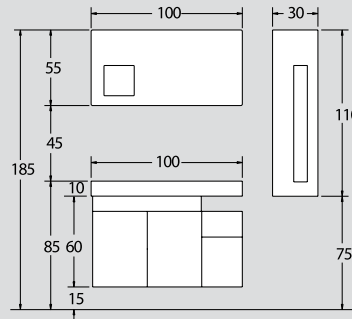

# porto C1 100 cm

NOVΘ

ΠΕΡΙΓΡΑΦΗ DESCRIPTION	ΔΙΑΣΤΑΣΗ>εκ DIMENSION>cm	ΚΩΔ. CODE	ΤΙΜΗ EURO
--------------------------	-----------------------------	--------------	--------------

ΠΑΓΚΟΣ ROVERE ΔΙΧΡΩΜΟΣ Ή ΜΟΝΟΧΡΩΜΟΣ ROVERE COUNTER WITH 1 OR 2 COLOURS	100x50x60	6003ROV	900.00
---	-----------	---------	--------

ΝΙΠΤΗΡΑΣ ZERO DOMINO ZERO DOMINO WASHBASIN	100x50x10	1505	790.00
---	-----------	------	--------

ΚΑΘΡΕΠΤΗΣ ΑΝΑΚ/ΝΟΣ ROVEREME ΕΣΩΤΕΡΙΚΟ ΦΩΤΙΣΜΟ ROVERE CABINET MIRROR WITH INTERNAL LIGHT	100x15x50	6022ROV	600.00
---	-----------	---------	--------

# porto C3 75 cm

ΠΕΡΙΓΡΑΦΗ DESCRIPTION	ΔΙΑΣΤΑΣΗ>εκ DIMENSION>cm	ΚΩΔ. CODE	ΤΙΜΗ EURO
--------------------------	-----------------------------	--------------	--------------

ΠΑΓΚΟΣ ROVERE ΓΙΑ ΑΡΙΣΤΕΡΗ ΓΟΥΡΝΑ ΔΙΧΡΩΜΟΣ Ή ΜΟΝΟΧΡΩΜΟΣ ROVERE COUNTER FOR LEFT WASHBASIN (1 OR 2 COLOURS)	75x50x60	6001ROV	700.00
--	----------	---------	--------

# porto G1 80 cm

NOVΘ

ΠΕΡΙΓΡΑΦΗ DESCRIPTION	ΔΙΑΣΤΑΣΗ>ΕΚ DIMENSION>cm	ΚΩΔ. CODE	ΤΙΜΗ EURO
ΠΑΓΚΟΣ ROVERE ΓΙΑ ΔΕΞΙΑ ΓΟΥΡΝΑ ROVERE COUNTER FOR RIGHT WASHBASIN	80x50x60	6103	600.00
ΝΙΠΤΗΡΑΣ QUINTA ΔΕΞΙΑ ΓΟΥΡΝΑ QUINTA WASHBASIN	80x50x11	1509	380.00
ΚΑΘΡΕΠΤΗΣ ΜΕ 2 ΡΑΦΙΑ ACRYLIC FROST MIRROR WITH 2 ACRYLIC FROST SHELVES	45x75	6122	280.00
<b>ΣΥΝΟΛΟ / TOTAL</b>			<b>1260.00</b>
<b>ΠΡΟΣΘΕΤΑ - ΕΝΑΛΛΑΚΤΙΚΟΙ ΣΥΝΔΥΑΣΜΟΙ</b>			
ΠΑΓΚΟΣ ROVERE ΓΙΑ ΑΡΙΣΤΕΡΗ ΓΟΥΡΝΑ ROVERE COUNTER FOR LEFT WASHBASIN	80x50x60	6104	600.00
ΝΙΠΤΗΡΑΣ QUINTA ΑΡΙΣΤΕΡΗ ΓΟΥΡΝΑ QUINTA COUNTER	80x50x11	1510	380.00
ΣΙΦΟΝΙ ΣΤΡΟΓΓΥΛΟ INOX INOX ROUND BASIN TRAP		2391	145.00
ΑΥΤΟΜΑΤΗ ΒΑΛΒΙΔΑ 7.5 h VALVE ONE TOUCH 7.5 h		2346	55.00