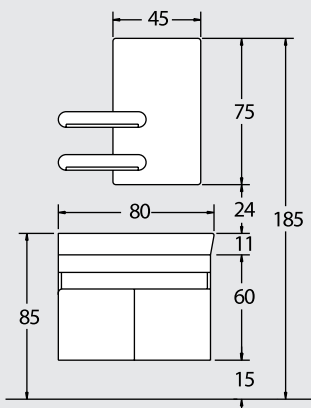

# porto G1 80 cm

NOVΘ

ΠΕΡΙΓΡΑΦΗ DESCRIPTION	ΔΙΑΣΤΑΣΗ>ΕΚ DIMENSION>cm	ΚΩΔ. CODE	ΤΙΜΗ EURO
ΠΑΓΚΟΣ ROVERE ΓΙΑ ΔΕΞΙΑ ΓΟΥΡΝΑ ROVERE COUNTER FOR RIGHT WASHBASIN	80x50x60	6103	600.00
ΝΙΠΤΗΡΑΣ QUINTA ΔΕΞΙΑ ΓΟΥΡΝΑ QUINTA WASHBASIN	80x50x11	1509	380.00
ΚΑΘΡΕΠΤΗΣ ΜΕ 2 ΡΑΦΙΑ ACRYLIC FROST MIRROR WITH 2 ACRYLIC FROST SHELVES	45x75	6122	280.00
<b>ΣΥΝΟΛΟ / TOTAL</b>			<b>1260.00</b>
<b>ΠΡΟΣΘΕΤΑ - ΕΝΑΛΛΑΚΤΙΚΟΙ ΣΥΝΔΥΑΣΜΟΙ</b>			
ΠΑΓΚΟΣ ROVERE ΓΙΑ ΑΡΙΣΤΕΡΗ ΓΟΥΡΝΑ ROVERE COUNTER FOR LEFT WASHBASIN	80x50x60	6104	600.00
ΝΙΠΤΗΡΑΣ QUINTA ΑΡΙΣΤΕΡΗ ΓΟΥΡΝΑ QUINTA COUNTER	80x50x11	1510	380.00
ΣΙΦΟΝΙ ΣΤΡΟΓΓΥΛΟ INOX INOX ROUND BASIN TRAP		2391	145.00
ΑΥΤΟΜΑΤΗ ΒΑΛΒΙΔΑ 7.5 h VALVE ONE TOUCH 7.5 h		2346	55.00

# porto G2 65 cm

ΠΕΡΙΓΡΑΦΗ DESCRIPTION	ΔΙΑΣΤΑΣΗ>ΕΚ DIMENSION>cm	ΚΩΔ. CODE	ΤΙΜΗ EURO
ΠΑΓΚΟΣ ROVERE ΓΙΑ ΑΡΙΣΤΕΡΗ ΓΟΥΡΝΑ ROVERE COUNTER FOR LEFT WASHBASIN	65x40x60	6102	540.00
ΝΙΠΤΗΡΑΣ QUINTA ΑΡΙΣΤΕΡΗ ΓΟΥΡΝΑ QUINTA WASHBASIN	65x40x11	1512	310.00
ΚΑΘΡΕΠΤΗΣ ΜΕ ΡΑΦΙ ACRYLIC FROST MIRROR WITH ACRYLIC FROST SHELF	35x88	6121	240.00
<b>ΣΥΝΟΛΟ / TOTAL</b>			<b>1090.00</b>
<b>ΠΡΟΣΘΕΤΑ - ΕΝΑΛΛΑΚΤΙΚΟΙ ΣΥΝΔΥΑΣΜΟΙ</b>			
ΦΩΤΙΣΤΙΚΟ ΧΡΩΜΕ R7S-100W/230V CHROME LIGHT R7S-100W/230V	21	2456	95.00
ΠΑΓΚΟΣ ROVERE ΓΙΑ ΔΕΞΙΑ ΓΟΥΡΝΑ ROVERE COUNTER FOR RIGHT WASHBASIN	65x40x60	6101	540.00
ΝΙΠΤΗΡΑΣ QUINTA ΔΕΞΙΑ ΓΟΥΡΝΑ QUINTA COUNTER	65x40x11	1511	310.00
ΣΙΦΟΝΙ ΣΤΡΟΓΓΥΛΟ INOX INOX ROUND BASIN TRAP		2391	145.00

# porto G3 80 cm

NOVΘ

ΠΕΡΙΓΡΑΦΗ DESCRIPTION	ΔΙΑΣΤΑΣΗ>εκ DIMENSION>cm	ΚΩΔ. CODE	ΤΙΜΗ EURO
ΠΑΓΚΟΣ ΛΑΚΑ ΓΙΑ ΑΡΙΣΤΕΡΗ ΓΟΥΡΝΑ COUNTER FOR LEFT WASHBASIN	80x50x60	6109	740.00
ΝΙΠΤΗΡΑΣ QUINTA ΑΡΙΣΤΕΡΗ ΓΟΥΡΝΑ QUINTA WASHBASIN	80x50x11	1510	380.00
ΚΑΘΡΕΠΤΗΣ ΛΑΚΑ ΜΕ 2 ΡΑΦΙΑ ACRYLIC FROST ACRYLIC FROST MIRROR WITH 2 DRAWERS	45x75	6124	280.00
<b>ΣΥΝΟΛΟ / TOTAL</b>			<b>1400.00</b>
<b>ΠΡΟΣΘΕΤΑ - ΕΝΑΛΛΑΚΤΙΚΟΙ ΣΥΝΔΥΑΣΜΟΙ</b>			
ΠΑΓΚΟΣ ΛΑΚΑ ΓΙΑ ΔΕΞΙΑ ΓΟΥΡΝΑ COUNTER FOR RIGHT WASHBASIN	80x50x60	6108	740.00
ΝΙΠΤΗΡΑΣ QUINTA ΔΕΞΙΑ ΓΟΥΡΝΑ QUINTA WASHBASIN	80x50x11	1509	380.00
ΣΙΦΟΝΙ ΣΤΡΟΓΓΥΛΟ ΙΝΟΧ INOX ROUND BASIN TRAP		2391	145.00