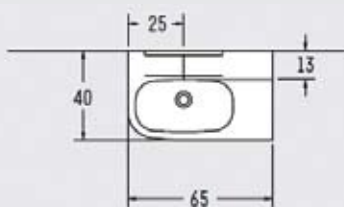

# porto G2 65 cm

ΠΕΡΙΓΡΑΦΗ DESCRIPTION	ΔΙΑΣΤΑΣΗ>ΕΚ DIMENSION>cm	ΚΩΔ. CODE	ΤΙΜΗ EURO
ΠΑΓΚΟΣ ROVERE ΓΙΑ ΑΡΙΣΤΕΡΗ ΓΟΥΡΝΑ ROVERE COUNTER FOR LEFT WASHBASIN	65x40x60	6102	540.00
ΝΙΠΤΗΡΑΣ QUINTA ΑΡΙΣΤΕΡΗ ΓΟΥΡΝΑ QUINTA WASHBASIN	65x40x11	1512	310.00
ΚΑΘΡΕΠΤΗΣ ΜΕ ΡΑΦΙ ACRYLIC FROST MIRROR WITH ACRYLIC FROST SHELF	35x88	6121	240.00
<b>ΣΥΝΟΛΟ / TOTAL</b>			<b>1090.00</b>
<b>ΠΡΟΣΘΕΤΑ - ΕΝΑΛΛΑΚΤΙΚΟΙ ΣΥΝΔΥΑΣΜΟΙ</b>			
ΦΩΤΙΣΤΙΚΟ ΧΡΩΜΕ R7S-100W/230V CHROME LIGHT R7S-100W/230V	21	2456	95.00
ΠΑΓΚΟΣ ROVERE ΓΙΑ ΔΕΞΙΑ ΓΟΥΡΝΑ ROVERE COUNTER FOR RIGHT WASHBASIN	65x40x60	6101	540.00
ΝΙΠΤΗΡΑΣ QUINTA ΔΕΞΙΑ ΓΟΥΡΝΑ QUINTA COUNTER	65x40x11	1511	310.00
ΣΙΦΟΝΙ ΣΤΡΟΓΓΥΛΟ INOX INOX ROUND BASIN TRAP		2391	145.00

# porto G3 80 cm

NOVΘ

ΠΕΡΙΓΡΑΦΗ DESCRIPTION	ΔΙΑΣΤΑΣΗ>εκ DIMENSION>cm	ΚΩΔ. CODE	ΤΙΜΗ EURO
ΠΑΓΚΟΣ ΛΑΚΑ ΓΙΑ ΑΡΙΣΤΕΡΗ ΓΟΥΡΝΑ COUNTER FOR LEFT WASHBASIN	80x50x60	6109	740.00
ΝΙΠΤΗΡΑΣ QUINTA ΑΡΙΣΤΕΡΗ ΓΟΥΡΝΑ QUINTA WASHBASIN	80x50x11	1510	380.00
ΚΑΘΡΕΠΤΗΣ ΛΑΚΑ ΜΕ 2 ΡΑΦΙΑ ACRYLIC FROST ACRYLIC FROST MIRROR WITH 2 DRAWERS	45x75	6124	280.00
<b>ΣΥΝΟΛΟ / TOTAL</b>			<b>1400.00</b>
<b>ΠΡΟΣΘΕΤΑ - ΕΝΑΛΛΑΚΤΙΚΟΙ ΣΥΝΔΥΑΣΜΟΙ</b>			
ΠΑΓΚΟΣ ΛΑΚΑ ΓΙΑ ΔΕΞΙΑ ΓΟΥΡΝΑ COUNTER FOR RIGHT WASHBASIN	80x50x60	6108	740.00
ΝΙΠΤΗΡΑΣ QUINTA ΔΕΞΙΑ ΓΟΥΡΝΑ QUINTA WASHBASIN	80x50x11	1509	380.00
ΣΙΦΟΝΙ ΣΤΡΟΓΓΥΛΟ ΙΝΟΧ INOX ROUND BASIN TRAP		2391	145.00

# porto G4 65 cm

ΠΕΡΙΓΡΑΦΗ DESCRIPTION	ΔΙΑΣΤΑΣΗ>εκ DIMENSION>cm	ΚΩΔ. CODE	ΤΙΜΗ EURO
ΠΑΓΚΟΣ ΛΑΚΑ ΓΙΑ ΔΕΞΙΑ ΓΟΥΡΝΑ COUNTER FOR RIGHT WASHBASIN	65x40x60	6106	690.00
ΝΙΠΤΗΡΑΣ QUINTA ΔΕΞΙΑ ΓΟΥΡΝΑ QUINTA WASHBASIN	65x40x11	1511	310.00
ΚΑΘΡΕΠΤΗΣ ΛΑΚΑ ΜΕ ΡΑΦΙ ACRYLIC FROST ACRYLIC FROST MIRROR	35x88	6123	240.00
<b>ΣΥΝΟΛΟ / TOTAL</b>			<b>1240.00</b>
<b>ΠΡΟΣΘΕΤΑ - ΕΝΑΛΛΑΚΤΙΚΟΙ ΣΥΝΔΥΑΣΜΟΙ</b>			
ΦΩΤΙΣΤΙΚΟ ΧΡΩΜΕ R7S-100W/230V CHROME LIGHT R7S-100W/230V	21	2456	95.00
ΠΑΓΚΟΣ ΛΑΚΑ ΓΙΑ ΑΡΙΣΤΕΡΗ ΓΟΥΡΝΑ COUNTER FOR LEFT WASHBASIN	65x40x60	6107	690.00
ΝΙΠΤΗΡΑΣ QUINTA ΑΡΙΣΤΕΡΗ ΓΟΥΡΝΑ QUINTA WASHBASIN	65x40x11	1512	310.00
ΣΙΦΟΝΙ ΣΤΡΟΓΓΥΛΟ ΙΝΟΧ INOX ROUND BASIN TRAP		2391	145.00