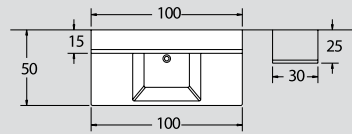

# porto C1 100 cm

NOVΘ

ΠΕΡΙΓΡΑΦΗ DESCRIPTION	ΔΙΑΣΤΑΣΗ>εκ DIMENSION>cm	ΚΩΔ. CODE	ΤΙΜΗ EURO
--------------------------	-----------------------------	--------------	--------------

ΠΑΓΚΟΣ ROVERE ΔΙΧΡΩΜΟΣ Ή ΜΟΝΟΧΡΩΜΟΣ ROVERE COUNTER WITH 1 OR 2 COLOURS	100x50x60	6003ROV	900.00
---	-----------	---------	--------

# porto C3 75 cm

ΠΕΡΙΓΡΑΦΗ DESCRIPTION	ΔΙΑΣΤΑΣΗ>εκ DIMENSION>cm	ΚΩΔ. CODE	ΤΙΜΗ EURO
--------------------------	-----------------------------	--------------	--------------

ΠΑΓΚΟΣ ROVERE ΓΙΑ ΑΡΙΣΤΕΡΗ ΓΟΥΡΝΑ ΔΙΧΡΩΜΟΣ Ή ΜΟΝΟΧΡΩΜΟΣ ROVERE COUNTER FOR LEFT WASHBASIN (1 OR 2 COLOURS)	75x50x60	6001ROV	700.00
--	----------	---------	--------