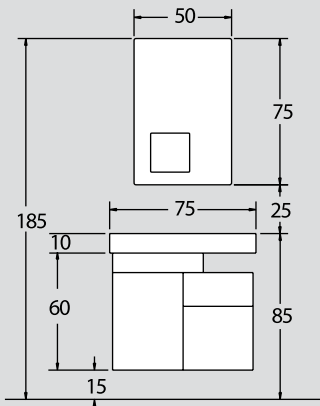

# porto C1 100 cm

NOVΘ

ΠΕΡΙΓΡΑΦΗ DESCRIPTION	ΔΙΑΣΤΑΣΗ>εκ DIMENSION>cm	ΚΩΔ. CODE	ΤΙΜΗ EURO
--------------------------	-----------------------------	--------------	--------------

ΠΑΓΚΟΣ ROVERE ΔΙΧΡΩΜΟΣ Ή ΜΟΝΟΧΡΩΜΟΣ ROVERE COUNTER WITH 1 OR 2 COLOURS	100x50x60	6003ROV	900.00
---	-----------	---------	--------

ΣΤΗΛΗ ΤΟΙΧΟΥ ROVERE ΜΕ ΣΧΕΔΙΟ ΑΜΜΟΒΟΛΗΣ ROVERE WALL CABINET	30x25x110	6062ROV	460.00
---	-----------	---------	--------

ΠΑΓΚΟΣ RIGATO/ΕΒΕΝΟΣ RIGATO/EBONY COUNTER	100x50x60	6003	1080.00
--	-----------	------	---------

# porto C3 75 cm

ΠΕΡΙΓΡΑΦΗ DESCRIPTION	ΔΙΑΣΤΑΣΗ>εκ DIMENSION>cm	ΚΩΔ. CODE	ΤΙΜΗ EURO
--------------------------	-----------------------------	--------------	--------------

ΠΑΓΚΟΣ ROVERE ΓΙΑ ΑΡΙΣΤΕΡΗ ΓΟΥΡΝΑ ΔΙΧΡΩΜΟΣ Ή ΜΟΝΟΧΡΩΜΟΣ ROVERE COUNTER FOR LEFT WASHBASIN (1 OR 2 COLOURS)	75x50x60	6001ROV	700.00
--	----------	---------	--------

# porto G1 80 cm

NOVΘ

ΠΕΡΙΓΡΑΦΗ DESCRIPTION	ΔΙΑΣΤΑΣΗ>ΕΚ DIMENSION>cm	ΚΩΔ. CODE	ΤΙΜΗ EURO
ΠΑΓΚΟΣ ROVERE ΓΙΑ ΔΕΞΙΑ ΓΟΥΡΝΑ ROVERE COUNTER FOR RIGHT WASHBASIN	80x50x60	6103	600.00
ΝΙΠΤΗΡΑΣ QUINTA ΔΕΞΙΑ ΓΟΥΡΝΑ QUINTA WASHBASIN	80x50x11	1509	380.00
ΚΑΘΡΕΠΤΗΣ ΜΕ 2 ΡΑΦΙΑ ACRYLIC FROST MIRROR WITH 2 ACRYLIC FROST SHELVES	45x75	6122	280.00
<b>ΣΥΝΟΛΟ / TOTAL</b>			<b>1260.00</b>
<b>ΠΡΟΣΘΕΤΑ - ΕΝΑΛΛΑΚΤΙΚΟΙ ΣΥΝΔΥΑΣΜΟΙ</b>			
ΠΑΓΚΟΣ ROVERE ΓΙΑ ΑΡΙΣΤΕΡΗ ΓΟΥΡΝΑ ROVERE COUNTER FOR LEFT WASHBASIN	80x50x60	6104	600.00
ΝΙΠΤΗΡΑΣ QUINTA ΑΡΙΣΤΕΡΗ ΓΟΥΡΝΑ QUINTA COUNTER	80x50x11	1510	380.00
ΣΙΦΟΝΙ ΣΤΡΟΓΓΥΛΟ INOX INOX ROUND BASIN TRAP		2391	145.00
ΑΥΤΟΜΑΤΗ ΒΑΛΒΙΔΑ 7.5 h VALVE ONE TOUCH 7.5 h		2346	55.00