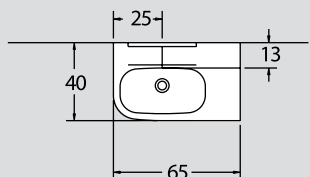

ΝΙΠΤΗΡΑΣ ZERO DOMINO ΔΕΞΙΑ ΓΟΥΡΝΑ ZERO DOMINO WASHBASIN	75x50x10	1506	660.00
---	----------	------	--------

porto C4  
75 cm

NOVΘ

ΠΕΡΙΓΡΑΦΗ DESCRIPTION	ΔΙΑΣΤΑΣΗ>εκ DIMENSION>cm	ΚΩΔ. CODE	ΤΙΜΗ EURO
ΠΑΓΚΟΣ RIGATO/ΕΒΕΝΟΣ ΓΙΑ ΑΡΙΣΤΕΡΗ ΓΟΥΡΝΑ RIGATO/EBONY COUNTER	75x50x60	6001RIG	840.00
ΝΙΠΤΗΡΑΣ ZERO DOMINO ΑΡΙΣΤΕΡΗ ΓΟΥΡΝΑ ZERO DOMINO WASHBASIN	75x50x10	1507	660.00
ΚΑΘΡΕΠΤΗΣ ΔΙΠΛΟΣ ΦΩΤΙΖΟΜΕΝΟΣ MIRROR	50x75	2718RIG	320.00
<b>ΣΥΝΟΛΟ / TOTAL</b>			<b>1820.00</b>

# porto G1 80 cm

NOVΘ

ΠΕΡΙΓΡΑΦΗ DESCRIPTION	ΔΙΑΣΤΑΣΗ>ΕΚ DIMENSION>cm	ΚΩΔ. CODE	ΤΙΜΗ EURO
ΠΑΓΚΟΣ ROVERE ΓΙΑ ΔΕΞΙΑ ΓΟΥΡΝΑ ROVERE COUNTER FOR RIGHT WASHBASIN	80x50x60	6103	600.00
ΝΙΠΤΗΡΑΣ QUINTA ΔΕΞΙΑ ΓΟΥΡΝΑ QUINTA WASHBASIN	80x50x11	1509	380.00
ΚΑΘΡΕΠΤΗΣ ΜΕ 2 ΡΑΦΙΑ ACRYLIC FROST MIRROR WITH 2 ACRYLIC FROST SHELVES	45x75	6122	280.00
<b>ΣΥΝΟΛΟ / TOTAL</b>			<b>1260.00</b>
<b>ΠΡΟΣΘΕΤΑ - ΕΝΑΛΛΑΚΤΙΚΟΙ ΣΥΝΔΥΑΣΜΟΙ</b>			
ΠΑΓΚΟΣ ROVERE ΓΙΑ ΑΡΙΣΤΕΡΗ ΓΟΥΡΝΑ ROVERE COUNTER FOR LEFT WASHBASIN	80x50x60	6104	600.00
ΝΙΠΤΗΡΑΣ QUINTA ΑΡΙΣΤΕΡΗ ΓΟΥΡΝΑ QUINTA COUNTER	80x50x11	1510	380.00
ΣΙΦΟΝΙ ΣΤΡΟΓΓΥΛΟ INOX INOX ROUND BASIN TRAP		2391	145.00
ΑΥΤΟΜΑΤΗ ΒΑΛΒΙΔΑ 7.5 h VALVE ONE TOUCH 7.5 h		2346	55.00

# porto G2 65 cm

ΠΕΡΙΓΡΑΦΗ DESCRIPTION	ΔΙΑΣΤΑΣΗ>ΕΚ DIMENSION>cm	ΚΩΔ. CODE	ΤΙΜΗ EURO
ΠΑΓΚΟΣ ROVERE ΓΙΑ ΑΡΙΣΤΕΡΗ ΓΟΥΡΝΑ ROVERE COUNTER FOR LEFT WASHBASIN	65x40x60	6102	540.00
ΝΙΠΤΗΡΑΣ QUINTA ΑΡΙΣΤΕΡΗ ΓΟΥΡΝΑ QUINTA WASHBASIN	65x40x11	1512	310.00
ΚΑΘΡΕΠΤΗΣ ΜΕ ΡΑΦΙ ACRYLIC FROST MIRROR WITH ACRYLIC FROST SHELF	35x88	6121	240.00
<b>ΣΥΝΟΛΟ / TOTAL</b>			<b>1090.00</b>
<b>ΠΡΟΣΘΕΤΑ - ΕΝΑΛΛΑΚΤΙΚΟΙ ΣΥΝΔΥΑΣΜΟΙ</b>			
ΦΩΤΙΣΤΙΚΟ ΧΡΩΜΕ R7S-100W/230V CHROME LIGHT R7S-100W/230V	21	2456	95.00
ΠΑΓΚΟΣ ROVERE ΓΙΑ ΔΕΞΙΑ ΓΟΥΡΝΑ ROVERE COUNTER FOR RIGHT WASHBASIN	65x40x60	6101	540.00
ΝΙΠΤΗΡΑΣ QUINTA ΔΕΞΙΑ ΓΟΥΡΝΑ QUINTA COUNTER	65x40x11	1511	310.00
ΣΙΦΟΝΙ ΣΤΡΟΓΓΥΛΟ INOX INOX ROUND BASIN TRAP		2391	145.00