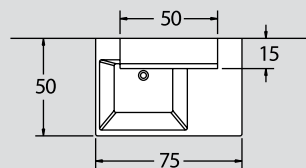

# porto C3 75 cm

ΠΕΡΙΓΡΑΦΗ DESCRIPTION	ΔΙΑΣΤΑΣΗ>εκ DIMENSION>cm	ΚΩΔ. CODE	ΤΙΜΗ EURO
--------------------------	-----------------------------	--------------	--------------

ΠΑΓΚΟΣ ROVERE ΓΙΑ ΑΡΙΣΤΕΡΗ ΓΟΥΡΝΑ ΔΙΧΡΩΜΟΣ Ή ΜΟΝΟΧΡΩΜΟΣ ROVERE COUNTER FOR LEFT WASHBASIN (1 OR 2 COLOURS)	75x50x60	6001ROV	700.00
--	----------	---------	--------