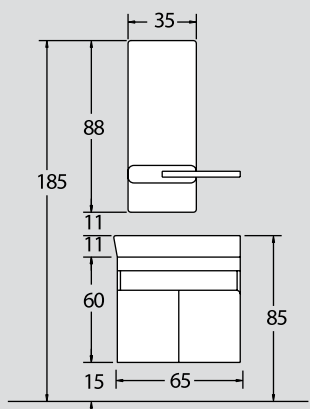

ΝΙΠΤΗΡΑΣ ZERO DOMINO ΔΕΞΙΑ ΓΟΥΡΝΑ ZERO DOMINO WASHBASIN	75x50x10	1506	660.00
---	----------	------	--------

porto C4  
75 cm

NOVΘ

ΠΕΡΙΓΡΑΦΗ DESCRIPTION	ΔΙΑΣΤΑΣΗ>εκ DIMENSION>cm	ΚΩΔ. CODE	ΤΙΜΗ EURO
ΠΑΓΚΟΣ RIGATO/ΕΒΕΝΟΣ ΓΙΑ ΑΡΙΣΤΕΡΗ ΓΟΥΡΝΑ RIGATO/EBONY COUNTER	75x50x60	6001RIG	840.00
ΝΙΠΤΗΡΑΣ ZERO DOMINO ΑΡΙΣΤΕΡΗ ΓΟΥΡΝΑ ZERO DOMINO WASHBASIN	75x50x10	1507	660.00
ΚΑΘΡΕΠΤΗΣ ΔΙΠΛΟΣ ΦΩΤΙΖΟΜΕΝΟΣ MIRROR	50x75	2718RIG	320.00
<b>ΣΥΝΟΛΟ / TOTAL</b>			<b>1820.00</b>

# porto G1 80 cm

NOVΘ

ΠΕΡΙΓΡΑΦΗ DESCRIPTION	ΔΙΑΣΤΑΣΗ>ΕΚ DIMENSION>cm	ΚΩΔ. CODE	ΤΙΜΗ EURO
ΠΑΓΚΟΣ ROVERE ΓΙΑ ΔΕΞΙΑ ΓΟΥΡΝΑ ROVERE COUNTER FOR RIGHT WASHBASIN	80x50x60	6103	600.00
ΝΙΠΤΗΡΑΣ QUINTA ΔΕΞΙΑ ΓΟΥΡΝΑ QUINTA WASHBASIN	80x50x11	1509	380.00
ΚΑΘΡΕΠΤΗΣ ΜΕ 2 ΡΑΦΙΑ ACRYLIC FROST MIRROR WITH 2 ACRYLIC FROST SHELVES	45x75	6122	280.00
<b>ΣΥΝΟΛΟ / TOTAL</b>			<b>1260.00</b>
<b>ΠΡΟΣΘΕΤΑ - ΕΝΑΛΛΑΚΤΙΚΟΙ ΣΥΝΔΥΑΣΜΟΙ</b>			
ΠΑΓΚΟΣ ROVERE ΓΙΑ ΑΡΙΣΤΕΡΗ ΓΟΥΡΝΑ ROVERE COUNTER FOR LEFT WASHBASIN	80x50x60	6104	600.00
ΝΙΠΤΗΡΑΣ QUINTA ΑΡΙΣΤΕΡΗ ΓΟΥΡΝΑ QUINTA COUNTER	80x50x11	1510	380.00
ΣΙΦΟΝΙ ΣΤΡΟΓΓΥΛΟ INOX INOX ROUND BASIN TRAP		2391	145.00
ΑΥΤΟΜΑΤΗ ΒΑΛΒΙΔΑ 7.5 h VALVE ONE TOUCH 7.5 h		2346	55.00

# porto G2 65 cm

ΠΕΡΙΓΡΑΦΗ DESCRIPTION	ΔΙΑΣΤΑΣΗ>ΕΚ DIMENSION>cm	ΚΩΔ. CODE	ΤΙΜΗ EURO
ΠΑΓΚΟΣ ROVERE ΓΙΑ ΑΡΙΣΤΕΡΗ ΓΟΥΡΝΑ ROVERE COUNTER FOR LEFT WASHBASIN	65x40x60	6102	540.00
ΝΙΠΤΗΡΑΣ QUINTA ΑΡΙΣΤΕΡΗ ΓΟΥΡΝΑ QUINTA WASHBASIN	65x40x11	1512	310.00
ΚΑΘΡΕΠΤΗΣ ΜΕ ΡΑΦΙ ACRYLIC FROST MIRROR WITH ACRYLIC FROST SHELF	35x88	6121	240.00
<b>ΣΥΝΟΛΟ / TOTAL</b>			<b>1090.00</b>
<b>ΠΡΟΣΘΕΤΑ - ΕΝΑΛΛΑΚΤΙΚΟΙ ΣΥΝΔΥΑΣΜΟΙ</b>			
ΦΩΤΙΣΤΙΚΟ ΧΡΩΜΕ R7S-100W/230V CHROME LIGHT R7S-100W/230V	21	2456	95.00
ΠΑΓΚΟΣ ROVERE ΓΙΑ ΔΕΞΙΑ ΓΟΥΡΝΑ ROVERE COUNTER FOR RIGHT WASHBASIN	65x40x60	6101	540.00
ΝΙΠΤΗΡΑΣ QUINTA ΔΕΞΙΑ ΓΟΥΡΝΑ QUINTA COUNTER	65x40x11	1511	310.00
ΣΙΦΟΝΙ ΣΤΡΟΓΓΥΛΟ INOX INOX ROUND BASIN TRAP		2391	145.00