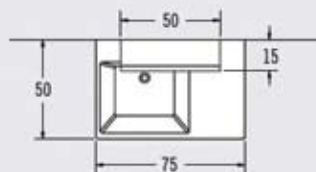

ΣΤΗΛΗ ΤΟΙΧΟΥ ROVERE ΜΕ ΣΧΕΔΙΟ ΑΜΜΟΒΟΛΗΣ ROVERE WALL CABINET	30x25x110	6062ROV	460.00
---	-----------	---------	--------

ΠΑΓΚΟΣ ROVERE ΓΙΑ ΔΕΞΙΑ ΓΟΥΡΝΑ ΔΙΧΡΩΜΟΣ Ή ΜΟΝΟΧΡΩΜΟΣ ROVERE COUNTER FOR RIGHT WASHBASIN (1 OR 2 COLOURS)	75x50x60	6002ROV	700.00
--	----------	---------	--------

ΝΙΠΤΗΡΑΣ ZERO DOMINO ΔΕΞΙΑ ΓΟΥΡΝΑ ZERO DOMINO WASHBASIN	75x50x10	1506	660.00
---	----------	------	--------

porto C4  
75 cm

NOVΘ

ΠΕΡΙΓΡΑΦΗ DESCRIPTION	ΔΙΑΣΤΑΣΗ>εκ DIMENSION>cm	ΚΩΔ. CODE	ΤΙΜΗ EURO
ΠΑΓΚΟΣ RIGATO/ΕΒΕΝΟΣ ΓΙΑ ΑΡΙΣΤΕΡΗ ΓΟΥΡΝΑ RIGATO/EBONY COUNTER	75x50x60	6001RIG	840.00
ΝΙΠΤΗΡΑΣ ZERO DOMINO ΑΡΙΣΤΕΡΗ ΓΟΥΡΝΑ ZERO DOMINO WASHBASIN	75x50x10	1507	660.00
ΚΑΘΡΕΠΤΗΣ ΔΙΠΛΟΣ ΦΩΤΙΖΟΜΕΝΟΣ MIRROR	50x75	2718RIG	320.00
<b>ΣΥΝΟΛΟ / TOTAL</b>			<b>1820.00</b>