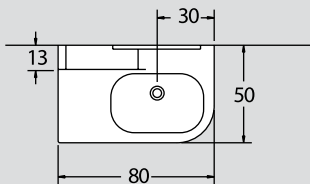

# porto C3 75 cm

ΠΕΡΙΓΡΑΦΗ DESCRIPTION	ΔΙΑΣΤΑΣΗ>εκ DIMENSION>cm	ΚΩΔ. CODE	ΤΙΜΗ EURO
--------------------------	-----------------------------	--------------	--------------

ΠΑΓΚΟΣ ROVERE ΓΙΑ ΑΡΙΣΤΕΡΗ ΓΟΥΡΝΑ ΔΙΧΡΩΜΟΣ Ή ΜΟΝΟΧΡΩΜΟΣ ROVERE COUNTER FOR LEFT WASHBASIN (1 OR 2 COLOURS)	75x50x60	6001ROV	700.00
--	----------	---------	--------

ΝΙΠΤΗΡΑΣ ZERO DOMINO ΔΕΞΙΑ ΓΟΥΡΝΑ ZERO DOMINO WASHBASIN	75x50x10	1506	660.00
---	----------	------	--------

porto C4  
75 cm

NOVΘ

ΠΕΡΙΓΡΑΦΗ DESCRIPTION	ΔΙΑΣΤΑΣΗ>εκ DIMENSION>cm	ΚΩΔ. CODE	ΤΙΜΗ EURO
ΠΑΓΚΟΣ RIGATO/ΕΒΕΝΟΣ ΓΙΑ ΑΡΙΣΤΕΡΗ ΓΟΥΡΝΑ RIGATO/EBONY COUNTER	75x50x60	6001RIG	840.00
ΝΙΠΤΗΡΑΣ ZERO DOMINO ΑΡΙΣΤΕΡΗ ΓΟΥΡΝΑ ZERO DOMINO WASHBASIN	75x50x10	1507	660.00
ΚΑΘΡΕΠΤΗΣ ΔΙΠΛΟΣ ΦΩΤΙΖΟΜΕΝΟΣ MIRROR	50x75	2718RIG	320.00
<b>ΣΥΝΟΛΟ / TOTAL</b>			<b>1820.00</b>

**ΠΡΟΣΘΕΤΑ - ΕΝΑΛΛΑΚΤΙΚΟΙ  
ΣΥΝΔΥΑΣΜΟΙ**

ΠΑΓΚΟΣ RIGATO/ΕΒΕΝΟΣ ΓΙΑ ΔΕΞΙΑ ΓΟΥΡΝΑ RIGATO/EBONY COUNTER	75x50x60	6002RIG	840.00
ΝΙΠΤΗΡΑΣ ZERO DOMINO ΔΕΞΙΑ ΓΟΥΡΝΑ ZERO DOMINO WASHBASIN	75x50x10	1506	660.00
ΚΑΘΡΕΠΤΗΣ ΑΝΟΙΓΟΜΕΝΟΣ RIGATO ΜΕ ΕΣΩΤΕΡΙΚΟ ΦΩΤΙΣΜΟ RIGATO CABINET MIRROR	50x15x75	6021RIG	360.00

# porto G1 80 cm

NOVΘ

ΠΕΡΙΓΡΑΦΗ DESCRIPTION	ΔΙΑΣΤΑΣΗ>ΕΚ DIMENSION>cm	ΚΩΔ. CODE	ΤΙΜΗ EURO
ΠΑΓΚΟΣ ROVERE ΓΙΑ ΔΕΞΙΑ ΓΟΥΡΝΑ ROVERE COUNTER FOR RIGHT WASHBASIN	80x50x60	6103	600.00
ΝΙΠΤΗΡΑΣ QUINTA ΔΕΞΙΑ ΓΟΥΡΝΑ QUINTA WASHBASIN	80x50x11	1509	380.00
ΚΑΘΡΕΠΤΗΣ ΜΕ 2 ΡΑΦΙΑ ACRYLIC FROST MIRROR WITH 2 ACRYLIC FROST SHELVES	45x75	6122	280.00
<b>ΣΥΝΟΛΟ / TOTAL</b>			<b>1260.00</b>
<b>ΠΡΟΣΘΕΤΑ - ΕΝΑΛΛΑΚΤΙΚΟΙ ΣΥΝΔΥΑΣΜΟΙ</b>			
ΠΑΓΚΟΣ ROVERE ΓΙΑ ΑΡΙΣΤΕΡΗ ΓΟΥΡΝΑ ROVERE COUNTER FOR LEFT WASHBASIN	80x50x60	6104	600.00
ΝΙΠΤΗΡΑΣ QUINTA ΑΡΙΣΤΕΡΗ ΓΟΥΡΝΑ QUINTA COUNTER	80x50x11	1510	380.00
ΣΙΦΟΝΙ ΣΤΡΟΓΓΥΛΟ INOX INOX ROUND BASIN TRAP		2391	145.00
ΑΥΤΟΜΑΤΗ ΒΑΛΒΙΔΑ 7.5 h VALVE ONE TOUCH 7.5 h		2346	55.00