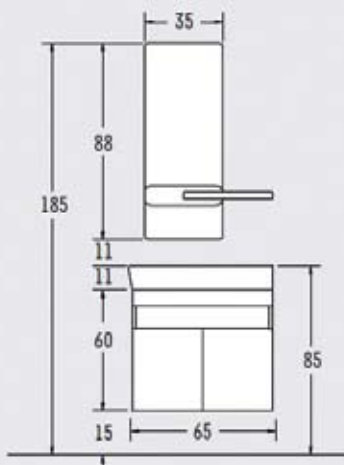

# porto G2 65 cm

ΠΕΡΙΓΡΑΦΗ DESCRIPTION	ΔΙΑΣΤΑΣΗ>ΕΚ DIMENSION>cm	ΚΩΔ. CODE	ΤΙΜΗ EURO
ΠΑΓΚΟΣ ROVERE ΓΙΑ ΑΡΙΣΤΕΡΗ ΓΟΥΡΝΑ ROVERE COUNTER FOR LEFT WASHBASIN	65x40x60	6102	540.00
ΝΙΠΤΗΡΑΣ QUINTA ΑΡΙΣΤΕΡΗ ΓΟΥΡΝΑ QUINTA WASHBASIN	65x40x11	1512	310.00
ΚΑΘΡΕΠΤΗΣ ΜΕ ΡΑΦΙ ACRYLIC FROST MIRROR WITH ACRYLIC FROST SHELF	35x88	6121	240.00
<b>ΣΥΝΟΛΟ / TOTAL</b>			<b>1090.00</b>
<b>ΠΡΟΣΘΕΤΑ - ΕΝΑΛΛΑΚΤΙΚΟΙ ΣΥΝΔΥΑΣΜΟΙ</b>			
ΦΩΤΙΣΤΙΚΟ ΧΡΩΜΕ R7S-100W/230V CHROME LIGHT R7S-100W/230V	21	2456	95.00
ΠΑΓΚΟΣ ROVERE ΓΙΑ ΔΕΞΙΑ ΓΟΥΡΝΑ ROVERE COUNTER FOR RIGHT WASHBASIN	65x40x60	6101	540.00
ΝΙΠΤΗΡΑΣ QUINTA ΔΕΞΙΑ ΓΟΥΡΝΑ QUINTA COUNTER	65x40x11	1511	310.00
ΣΙΦΟΝΙ ΣΤΡΟΓΓΥΛΟ INOX INOX ROUND BASIN TRAP		2391	145.00

# porto G3 80 cm

NOVΘ

ΠΕΡΙΓΡΑΦΗ DESCRIPTION	ΔΙΑΣΤΑΣΗ>εκ DIMENSION>cm	ΚΩΔ. CODE	ΤΙΜΗ EURO
ΠΑΓΚΟΣ ΛΑΚΑ ΓΙΑ ΑΡΙΣΤΕΡΗ ΓΟΥΡΝΑ COUNTER FOR LEFT WASHBASIN	80x50x60	6109	740.00
ΝΙΠΤΗΡΑΣ QUINTA ΑΡΙΣΤΕΡΗ ΓΟΥΡΝΑ QUINTA WASHBASIN	80x50x11	1510	380.00
ΚΑΘΡΕΠΤΗΣ ΛΑΚΑ ΜΕ 2 ΡΑΦΙΑ ACRYLIC FROST ACRYLIC FROST MIRROR WITH 2 DRAWERS	45x75	6124	280.00
<b>ΣΥΝΟΛΟ / TOTAL</b>			<b>1400.00</b>
<b>ΠΡΟΣΘΕΤΑ - ΕΝΑΛΛΑΚΤΙΚΟΙ ΣΥΝΔΥΑΣΜΟΙ</b>			
ΠΑΓΚΟΣ ΛΑΚΑ ΓΙΑ ΔΕΞΙΑ ΓΟΥΡΝΑ COUNTER FOR RIGHT WASHBASIN	80x50x60	6108	740.00
ΝΙΠΤΗΡΑΣ QUINTA ΔΕΞΙΑ ΓΟΥΡΝΑ QUINTA WASHBASIN	80x50x11	1509	380.00
ΣΙΦΟΝΙ ΣΤΡΟΓΓΥΛΟ ΙΝΟΧ INOX ROUND BASIN TRAP		2391	145.00

# porto G4 65 cm

ΠΕΡΙΓΡΑΦΗ DESCRIPTION	ΔΙΑΣΤΑΣΗ>εκ DIMENSION>cm	ΚΩΔ. CODE	ΤΙΜΗ EURO
ΠΑΓΚΟΣ ΛΑΚΑ ΓΙΑ ΔΕΞΙΑ ΓΟΥΡΝΑ COUNTER FOR RIGHT WASHBASIN	65x40x60	6106	690.00
ΝΙΠΤΗΡΑΣ QUINTA ΔΕΞΙΑ ΓΟΥΡΝΑ QUINTA WASHBASIN	65x40x11	1511	310.00
ΚΑΘΡΕΠΤΗΣ ΛΑΚΑ ΜΕ ΡΑΦΙ ACRYLIC FROST ACRYLIC FROST MIRROR	35x88	6123	240.00
<b>ΣΥΝΟΛΟ / TOTAL</b>			<b>1240.00</b>
<b>ΠΡΟΣΘΕΤΑ - ΕΝΑΛΛΑΚΤΙΚΟΙ ΣΥΝΔΥΑΣΜΟΙ</b>			
ΦΩΤΙΣΤΙΚΟ ΧΡΩΜΕ R7S-100W/230V CHROME LIGHT R7S-100W/230V	21	2456	95.00
ΠΑΓΚΟΣ ΛΑΚΑ ΓΙΑ ΑΡΙΣΤΕΡΗ ΓΟΥΡΝΑ COUNTER FOR LEFT WASHBASIN	65x40x60	6107	690.00
ΝΙΠΤΗΡΑΣ QUINTA ΑΡΙΣΤΕΡΗ ΓΟΥΡΝΑ QUINTA WASHBASIN	65x40x11	1512	310.00
ΣΙΦΟΝΙ ΣΤΡΟΓΓΥΛΟ ΙΝΟΧ INOX ROUND BASIN TRAP		2391	145.00