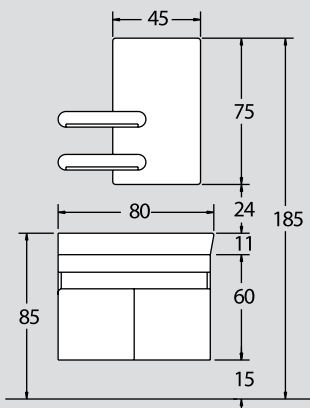

ΝΙΠΤΗΡΑΣ ZERO DOMINO ΔΕΞΙΑ ΓΟΥΡΝΑ ZERO DOMINO WASHBASIN	75x50x10	1506	660.00
---	----------	------	--------

porto C4  
75 cm

NOVΘ

ΠΕΡΙΓΡΑΦΗ DESCRIPTION	ΔΙΑΣΤΑΣΗ>εκ DIMENSION>cm	ΚΩΔ. CODE	ΤΙΜΗ EURO
ΠΑΓΚΟΣ RIGATO/ΕΒΕΝΟΣ ΓΙΑ ΑΡΙΣΤΕΡΗ ΓΟΥΡΝΑ RIGATO/EBONY COUNTER	75x50x60	6001RIG	840.00
ΝΙΠΤΗΡΑΣ ZERO DOMINO ΑΡΙΣΤΕΡΗ ΓΟΥΡΝΑ ZERO DOMINO WASHBASIN	75x50x10	1507	660.00
ΚΑΘΡΕΠΤΗΣ ΔΙΠΛΟΣ ΦΩΤΙΖΟΜΕΝΟΣ MIRROR	50x75	2718RIG	320.00
<b>ΣΥΝΟΛΟ / TOTAL</b>			<b>1820.00</b>

**ΠΡΟΣΘΕΤΑ - ΕΝΑΛΛΑΚΤΙΚΟΙ  
ΣΥΝΔΥΑΣΜΟΙ**

ΠΑΓΚΟΣ RIGATO/ΕΒΕΝΟΣ ΓΙΑ ΔΕΞΙΑ ΓΟΥΡΝΑ RIGATO/EBONY COUNTER	75x50x60	6002RIG	840.00
ΝΙΠΤΗΡΑΣ ZERO DOMINO ΔΕΞΙΑ ΓΟΥΡΝΑ ZERO DOMINO WASHBASIN	75x50x10	1506	660.00
ΚΑΘΡΕΠΤΗΣ ΑΝΟΙΓΟΜΕΝΟΣ RIGATO ΜΕ ΕΣΩΤΕΡΙΚΟ ΦΩΤΙΣΜΟ RIGATO CABINET MIRROR	50x15x75	6021RIG	360.00

# porto G1 80 cm

NOVΘ

ΠΕΡΙΓΡΑΦΗ DESCRIPTION	ΔΙΑΣΤΑΣΗ>ΕΚ DIMENSION>cm	ΚΩΔ. CODE	ΤΙΜΗ EURO
ΠΑΓΚΟΣ ROVERE ΓΙΑ ΔΕΞΙΑ ΓΟΥΡΝΑ ROVERE COUNTER FOR RIGHT WASHBASIN	80x50x60	6103	600.00
ΝΙΠΤΗΡΑΣ QUINTA ΔΕΞΙΑ ΓΟΥΡΝΑ QUINTA WASHBASIN	80x50x11	1509	380.00
ΚΑΘΡΕΠΤΗΣ ΜΕ 2 ΡΑΦΙΑ ACRYLIC FROST MIRROR WITH 2 ACRYLIC FROST SHELVES	45x75	6122	280.00
<b>ΣΥΝΟΛΟ / TOTAL</b>			<b>1260.00</b>
<b>ΠΡΟΣΘΕΤΑ - ΕΝΑΛΛΑΚΤΙΚΟΙ ΣΥΝΔΥΑΣΜΟΙ</b>			
ΠΑΓΚΟΣ ROVERE ΓΙΑ ΑΡΙΣΤΕΡΗ ΓΟΥΡΝΑ ROVERE COUNTER FOR LEFT WASHBASIN	80x50x60	6104	600.00
ΝΙΠΤΗΡΑΣ QUINTA ΑΡΙΣΤΕΡΗ ΓΟΥΡΝΑ QUINTA COUNTER	80x50x11	1510	380.00
ΣΙΦΟΝΙ ΣΤΡΟΓΓΥΛΟ INOX INOX ROUND BASIN TRAP		2391	145.00
ΑΥΤΟΜΑΤΗ ΒΑΛΒΙΔΑ 7.5 h VALVE ONE TOUCH 7.5 h		2346	55.00