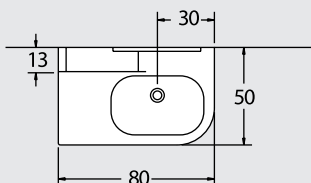

# porto G1 80 cm

NOVΘ

ΠΕΡΙΓΡΑΦΗ DESCRIPTION	ΔΙΑΣΤΑΣΗ>ΕΚ DIMENSION>cm	ΚΩΔ. CODE	ΤΙΜΗ EURO
ΠΑΓΚΟΣ ROVERE ΓΙΑ ΔΕΞΙΑ ΓΟΥΡΝΑ ROVERE COUNTER FOR RIGHT WASHBASIN	80x50x60	6103	600.00
ΝΙΠΤΗΡΑΣ QUINTA ΔΕΞΙΑ ΓΟΥΡΝΑ QUINTA WASHBASIN	80x50x11	1509	380.00
ΚΑΘΡΕΠΤΗΣ ΜΕ 2 ΡΑΦΙΑ ACRYLIC FROST MIRROR WITH 2 ACRYLIC FROST SHELVES	45x75	6122	280.00
<b>ΣΥΝΟΛΟ / TOTAL</b>			<b>1260.00</b>
<b>ΠΡΟΣΘΕΤΑ - ΕΝΑΛΛΑΚΤΙΚΟΙ ΣΥΝΔΥΑΣΜΟΙ</b>			
ΠΑΓΚΟΣ ROVERE ΓΙΑ ΑΡΙΣΤΕΡΗ ΓΟΥΡΝΑ ROVERE COUNTER FOR LEFT WASHBASIN	80x50x60	6104	600.00
ΝΙΠΤΗΡΑΣ QUINTA ΑΡΙΣΤΕΡΗ ΓΟΥΡΝΑ QUINTA COUNTER	80x50x11	1510	380.00
ΣΙΦΟΝΙ ΣΤΡΟΓΓΥΛΟ INOX INOX ROUND BASIN TRAP		2391	145.00
ΑΥΤΟΜΑΤΗ ΒΑΛΒΙΔΑ 7.5 h VALVE ONE TOUCH 7.5 h		2346	55.00

# porto G2 65 cm

ΠΕΡΙΓΡΑΦΗ DESCRIPTION	ΔΙΑΣΤΑΣΗ>ΕΚ DIMENSION>cm	ΚΩΔ. CODE	ΤΙΜΗ EURO
ΠΑΓΚΟΣ ROVERE ΓΙΑ ΑΡΙΣΤΕΡΗ ΓΟΥΡΝΑ ROVERE COUNTER FOR LEFT WASHBASIN	65x40x60	6102	540.00
ΝΙΠΤΗΡΑΣ QUINTA ΑΡΙΣΤΕΡΗ ΓΟΥΡΝΑ QUINTA WASHBASIN	65x40x11	1512	310.00
ΚΑΘΡΕΠΤΗΣ ΜΕ ΡΑΦΙ ACRYLIC FROST MIRROR WITH ACRYLIC FROST SHELF	35x88	6121	240.00
<b>ΣΥΝΟΛΟ / TOTAL</b>			<b>1090.00</b>
<b>ΠΡΟΣΘΕΤΑ - ΕΝΑΛΛΑΚΤΙΚΟΙ ΣΥΝΔΥΑΣΜΟΙ</b>			
ΦΩΤΙΣΤΙΚΟ ΧΡΩΜΕ R7S-100W/230V CHROME LIGHT R7S-100W/230V	21	2456	95.00
ΠΑΓΚΟΣ ROVERE ΓΙΑ ΔΕΞΙΑ ΓΟΥΡΝΑ ROVERE COUNTER FOR RIGHT WASHBASIN	65x40x60	6101	540.00
ΝΙΠΤΗΡΑΣ QUINTA ΔΕΞΙΑ ΓΟΥΡΝΑ QUINTA COUNTER	65x40x11	1511	310.00
ΣΙΦΟΝΙ ΣΤΡΟΓΓΥΛΟ INOX INOX ROUND BASIN TRAP		2391	145.00

# porto G3 80 cm

NOVΘ

ΠΕΡΙΓΡΑΦΗ DESCRIPTION	ΔΙΑΣΤΑΣΗ>εκ DIMENSION>cm	ΚΩΔ. CODE	ΤΙΜΗ EURO
ΠΑΓΚΟΣ ΛΑΚΑ ΓΙΑ ΑΡΙΣΤΕΡΗ ΓΟΥΡΝΑ COUNTER FOR LEFT WASHBASIN	80x50x60	6109	740.00
ΝΙΠΤΗΡΑΣ QUINTA ΑΡΙΣΤΕΡΗ ΓΟΥΡΝΑ QUINTA WASHBASIN	80x50x11	1510	380.00
ΚΑΘΡΕΠΤΗΣ ΛΑΚΑ ΜΕ 2 ΡΑΦΙΑ ACRYLIC FROST ACRYLIC FROST MIRROR WITH 2 DRAWERS	45x75	6124	280.00
<b>ΣΥΝΟΛΟ / TOTAL</b>			<b>1400.00</b>
<b>ΠΡΟΣΘΕΤΑ - ΕΝΑΛΛΑΚΤΙΚΟΙ ΣΥΝΔΥΑΣΜΟΙ</b>			
ΠΑΓΚΟΣ ΛΑΚΑ ΓΙΑ ΔΕΞΙΑ ΓΟΥΡΝΑ COUNTER FOR RIGHT WASHBASIN	80x50x60	6108	740.00
ΝΙΠΤΗΡΑΣ QUINTA ΔΕΞΙΑ ΓΟΥΡΝΑ QUINTA WASHBASIN	80x50x11	1509	380.00
ΣΙΦΟΝΙ ΣΤΡΟΓΓΥΛΟ ΙΝΟΧ INOX ROUND BASIN TRAP		2391	145.00