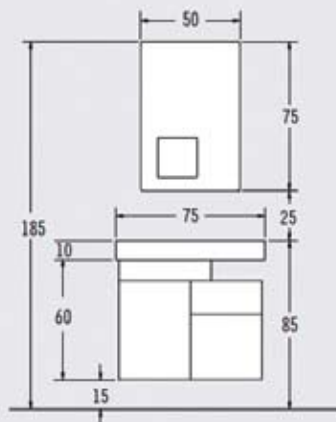

# porto C3 75 cm

ΠΕΡΙΓΡΑΦΗ DESCRIPTION	ΔΙΑΣΤΑΣΗ>εκ DIMENSION>cm	ΚΩΔ. CODE	ΤΙΜΗ EURO
--------------------------	-----------------------------	--------------	--------------

ΠΑΓΚΟΣ ROVERE ΓΙΑ ΑΡΙΣΤΕΡΗ ΓΟΥΡΝΑ ΔΙΧΡΩΜΟΣ Ή ΜΟΝΟΧΡΩΜΟΣ ROVERE COUNTER FOR LEFT WASHBASIN (1 OR 2 COLOURS)	75x50x60	6001ROV	700.00
--	----------	---------	--------

ΣΤΗΛΗ ΤΟΙΧΟΥ ROVERE ΜΕ ΣΧΕΔΙΟ ΑΜΜΟΒΟΛΗΣ ROVERE WALL CABINET	30x25x110	6062ROV	460.00
---	-----------	---------	--------

ΠΑΓΚΟΣ ROVERE ΓΙΑ ΔΕΞΙΑ ΓΟΥΡΝΑ ΔΙΧΡΩΜΟΣ Ή ΜΟΝΟΧΡΩΜΟΣ ROVERE COUNTER FOR RIGHT WASHBASIN (1 OR 2 COLOURS)	75x50x60	6002ROV	700.00
--	----------	---------	--------

ΝΙΠΤΗΡΑΣ ZERO DOMINO ΔΕΞΙΑ ΓΟΥΡΝΑ ZERO DOMINO WASHBASIN	75x50x10	1506	660.00
---	----------	------	--------

porto C4  
75 cm

NOVΘ

ΠΕΡΙΓΡΑΦΗ DESCRIPTION	ΔΙΑΣΤΑΣΗ>εκ DIMENSION>cm	ΚΩΔ. CODE	ΤΙΜΗ EURO
ΠΑΓΚΟΣ RIGATO/ΕΒΕΝΟΣ ΓΙΑ ΑΡΙΣΤΕΡΗ ΓΟΥΡΝΑ RIGATO/EBONY COUNTER	75x50x60	6001RIG	840.00
ΝΙΠΤΗΡΑΣ ZERO DOMINO ΑΡΙΣΤΕΡΗ ΓΟΥΡΝΑ ZERO DOMINO WASHBASIN	75x50x10	1507	660.00
ΚΑΘΡΕΠΤΗΣ ΔΙΠΛΟΣ ΦΩΤΙΖΟΜΕΝΟΣ MIRROR	50x75	2718RIG	320.00
<b>ΣΥΝΟΛΟ / TOTAL</b>			<b>1820.00</b>

# porto G1 80 cm

NOVΘ

ΠΕΡΙΓΡΑΦΗ DESCRIPTION	ΔΙΑΣΤΑΣΗ>ΕΚ DIMENSION>cm	ΚΩΔ. CODE	ΤΙΜΗ EURO
ΠΑΓΚΟΣ ROVERE ΓΙΑ ΔΕΞΙΑ ΓΟΥΡΝΑ ROVERE COUNTER FOR RIGHT WASHBASIN	80x50x60	6103	600.00
ΝΙΠΤΗΡΑΣ QUINTA ΔΕΞΙΑ ΓΟΥΡΝΑ QUINTA WASHBASIN	80x50x11	1509	380.00
ΚΑΘΡΕΠΤΗΣ ΜΕ 2 ΡΑΦΙΑ ACRYLIC FROST MIRROR WITH 2 ACRYLIC FROST SHELVES	45x75	6122	280.00
<b>ΣΥΝΟΛΟ / TOTAL</b>			<b>1260.00</b>
<b>ΠΡΟΣΘΕΤΑ - ΕΝΑΛΛΑΚΤΙΚΟΙ ΣΥΝΔΥΑΣΜΟΙ</b>			
ΠΑΓΚΟΣ ROVERE ΓΙΑ ΑΡΙΣΤΕΡΗ ΓΟΥΡΝΑ ROVERE COUNTER FOR LEFT WASHBASIN	80x50x60	6104	600.00
ΝΙΠΤΗΡΑΣ QUINTA ΑΡΙΣΤΕΡΗ ΓΟΥΡΝΑ QUINTA COUNTER	80x50x11	1510	380.00
ΣΙΦΟΝΙ ΣΤΡΟΓΓΥΛΟ INOX INOX ROUND BASIN TRAP		2391	145.00
ΑΥΤΟΜΑΤΗ ΒΑΛΒΙΔΑ 7.5 h VALVE ONE TOUCH 7.5 h		2346	55.00