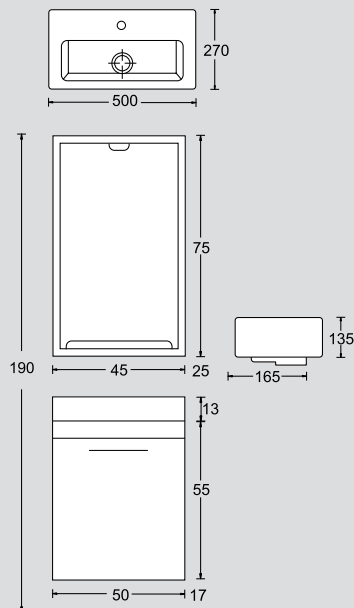

pr 12
48 cm

NOVΘ

ΠΕΡΙΓΡΑΦΗ DESCRIPTION	ΔΙΑΣΤΑΣΗ>Εκ DIMENSION>cm	ΚΩΔ. CODE	ΤΙΜΗ EURO
ΠΑΓΚΟΣ ΛΑΚΑ/ΡΟΒ/ΜΟΓ/ΖΕΒ ΜΕ ΣΚΟΤΙΑ ACRYLIC FROST ROV/MOG/ZEB COUNTER WITH ACRYLIC FROST	48x28x55	8148LAC	350.00
ΝΙΠΤΗΡΑΣ ΡΙΑΝΟ PIANO WASHBASIN	48x28	1634	200.00
ΚΑΘΡΕΠΤΗΣ ΜΕ ΡΑΦΙ MIRROR WITH SHELF	35x88	2619	240.00
ΣΥΝΟΛΟ / TOTAL			790.00
ΠΡΟΣΘΕΤΑ - ΕΝΑΛΛΑΚΤΙΚΟΙ ΣΥΝΔΥΑΣΜΟΙ			
ΦΩΤΙΣΤΙΚΟ ΧΡΩΜΕ ΚΥΛ.2x40W-230V CHROME LIGHT 2X40W/230V	22	2462	85.00
ΣΕΤ ΦΩΤΙΣΜΟΥ LED ΓΙΑ ΠΑΓΚΟ SET LED LIGHT FOR COUNTER		8144	95.00
ΠΑΓΚΟΣ ARTICORT ARTICORT COUNTER	48x28x55	8148ART	280.00

pr 14
48 cm

ΠΕΡΙΓΡΑΦΗ DESCRIPTION	ΔΙΑΣΤΑΣΗ>Εκ DIMENSION>cm	ΚΩΔ. CODE	ΤΙΜΗ EURO
ΠΑΓΚΟΣ ΜΕ ΣΚΟΤΙΑ ARTICORT FROST COUNTER WITH ARTICORT FROST	48x28x55	8148ART	280.00
ΝΙΠΤΗΡΑΣ ΡΙΑΝΟ PIANO WASHBASIN	48x28	1634	200.00
ΚΑΘΡΕΠΤΗΣ ΜΕ ΦΑΣΑ ARTICORT ARTICORT MIRROR	45x75	2714ART	150.00
ΣΥΝΟΛΟ / TOTAL			630.00
ΠΡΟΣΘΕΤΑ - ΕΝΑΛΛΑΚΤΙΚΟΙ ΣΥΝΔΥΑΣΜΟΙ			
ΦΩΤΙΣΤΙΚΟ ΤΕΤΡΑΓΩΝΟ ΧΡΩΜΕ 13cm G9-40W/230V SQUARE CHROME LIGHT G9-40W/230V	13	2457	85.00
ΣΕΤ ΦΩΤΙΣΜΟΥ LED ΓΙΑ ΠΑΓΚΟ SET LED LIGHT FOR COUNTER		8144	95.00
ΠΑΓΚΟΣ ROVERE/ΖΕΒΡΑΝΟ/ΜΟΓΑΝΟ/ΛΑΚΑ ΜΕ ΣΚΟΤΙΑ ACRYLIC FROST ROV/ZEB/MOG COUNTER WITH ACRYLIC FORST	48x28x55	8148	350.00
ΣΤΗΛΗ ΤΟΙΧΟΥ ARTICORT ARTICORT WALL CABINET	25x15x130	3356ART	350.00

στις τιμές δεν συμπεριλαμβάνεται ο Φ.Π.Α.

pr 15
50 cm

NOVΘ

ΠΕΡΙΓΡΑΦΗ DESCRIPTION	ΔΙΑΣΤΑΣΗ>εκ DIMENSION>cm	ΚΩΔ. CODE	ΤΙΜΗ EURO
--------------------------	-----------------------------	--------------	--------------