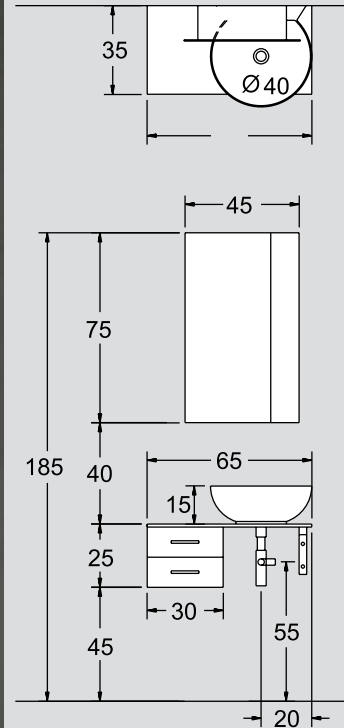

ΣΤΗΛΗ ΤΟΙΧΟΥ ROVERE/ZEBRANO/MOGANO/ΛΑΚΑ ROV/ZEB/MOG WALL	25x15x130	3356ZEB	390.00
---	-----------	---------	--------

pr 16
45 cm

ΠΕΡΙΓΡΑΦΗ DESCRIPTION	ΔΙΑΣΤΑΣΗ>εκ DIMENSION>cm	ΚΩΔ. CODE	ΤΙΜΗ EURO
--------------------------	-----------------------------	--------------	--------------

ΚΑΘΡΕΠΤΗΣ ΑΝΟΙΓΟΜΕΝΟΣ ΜΕ ΦΑΣΑ ARTICORT ARTICORT MIRROR	45x10x75	2716ART	190.00
---	----------	---------	--------

ΣΥΝΟΛΟ / TOTAL			630.00
-----------------------	--	--	---------------

**ΠΡΟΣΘΕΤΑ - ΕΝΑΛΛΑΚΤΙΚΟΙ
ΣΥΝΔΥΑΣΜΟΙ**

ΦΩΤΙΣΤΙΚΟ ΧΡΩΜΕ R75 100W/230V LIGHT CHROME	21	2456	95.00
---	----	------	-------

pr 17
65 cm

NOVΘ

SFERA

ΠΕΡΙΓΡΑΦΗ DESCRIPTION	ΔΙΑΣΤΑΣΗ>εκ DIMENSION>cm	ΚΩΔ. CODE	ΤΙΜΗ EURO
ΓΥΑΛΙΝΟΣ ΠΑΓΚΟΣ ΜΕ ΒΑΣΗ&ΣΥΡΤΑΡΙΑ ΛΑΚΑ/ROVERE/ΜΟΓΑΝΟ/ZEBRANO GLASS COUNTER & DRAWERS	65x35	3266LAC	470.00
ΝΙΠΤΗΡΑΣ SFERA ΜΕ ΟΠΗ ΜΠΑΤΑΡΙΑΣ SFERA WASHBASIN	Φ40	8009/R	200.00
ΚΑΘΡΕΠΤΗΣ ΑΝΟΙΓΟΜΕΝΟΣ ROVERE/ZEBRANO/ΜΟΓΑΝΟ/ΛΑΚΑ ROV/ZEB/MOG MIRROR	45x10x75	2716LAC	260.00
ΣΥΝΟΛΟ / TOTAL			930.00
ΠΡΟΣΘΕΤΑ - ΕΝΑΛΛΑΚΤΙΚΟΙ ΣΥΝΔΥΑΣΜΟΙ			
ΣΤΗΛΗ ΤΟΙΧΟΥ ROVERE/ZEBRANO/ΜΟΓΑΝΟ/ΛΑΚΑ ROV/ZEB/MOG WALL CABINET	25x15x130	3356	390.00

pr 18
65 cm

CONO

ΠΕΡΙΓΡΑΦΗ DESCRIPTION	ΔΙΑΣΤΑΣΗ>εκ DIMENSION>cm	ΚΩΔ. CODE	ΤΙΜΗ EURO
ΓΥΑΛΙΝΟΣ ΠΑΓΚΟΣ ΜΕ ΒΑΣΗ & ΚΟΜΟΔΙΝΟ ΛΑΚΑ/ROVERE/ΜΟΓΑΝΟ/ZEBRANO GLASS WASHBASIN	65x35	7115LAC	450.00
ΝΙΠΤΗΡΑΣ CONO ΜΕ ΟΠΗ ΜΠΑΤΑΡΙΑΣ CONO WASHBASIN	Φ42	8010/R	200.00
ΚΑΘΡΕΠΤΗΣ ΜΕ ΧΡΩΜΑΤΙΣΤΟ ΠΛΑΙΣΙΟ MIRROR WITH COLOURED FRAME	50x80	2601	240.00
ΣΥΝΟΛΟ / TOTAL			890.00