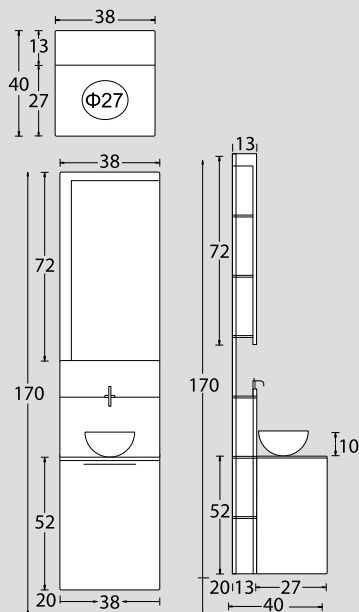

pr 01
38 cm

NOVΘ

ΠΕΡΙΓΡΑΦΗ DESCRIPTION	ΔΙΑΣΤΑΣΗ>εκ DIMENSION>cm	ΚΩΔ. CODE	ΤΙΜΗ EURO
ΠΑΓΚΟΣ RIGATO ΜΕ ΚΑΠΑΚΙ RIGATO COUNTER WITH TOP	38x27x52	8138RIG	360.00
ΣΤΗΛΗ RIGATO ΜΕ ΚΑΘΡΕΠΤΗ & ΦΩΤΙΣΜΟ LED WALL CABINET WITH MIRROR & LED LIGHT	38x13x170	8131RIG	600.00
ΝΙΠΤΗΡΑΣ ΓΥΑΛΙΝΟΣ ΣΤΡΟΓΓΥΛΟΣ WASHBASIN	Φ27	1628	175.00
ΣΥΝΟΛΟ / TOTAL			1335.00
ΠΡΟΣΘΕΤΑ - ΕΝΑΛΛΑΚΤΙΚΟΙ ΣΥΝΔΥΑΣΜΟΙ			
ΦΩΤΙΣΤΙΚΟ ΤΕΤΡΑΓΩΝΟ ΧΡΩΜΕ 13cm G9-40W/230V CHROME LIGHT G9-40W/230V	13	2457	85.00
ΝΙΠΤΗΡΑΣ PRO-A MINI PRO-A MINI WASHBASIN	36x25x16.5	1630	140.00
ΝΙΠΤΗΡΑΣ BOX MINI BOX MINI WASHBASIN	32x27.5x13.5	1632	190.00
ΑΥΤΟΜΑΤΗ ΒΑΛΒΙΔΑ 6.0 h VALVE ONE TOUCH 6.0 h		2340	45.00

pr 02
38 cm

ΠΕΡΙΓΡΑΦΗ DESCRIPTION	ΔΙΑΣΤΑΣΗ>εκ DIMENSION>cm	ΚΩΔ. CODE	ΤΙΜΗ EURO
ΠΑΓΚΟΣ ZEB/ROV/MOG ΜΕ ΓΥΑΛΙΝΟ ΚΑΠΑΚΙ ZEB/ROV/MOG COUNTER WITH GLASS TOP	38x27x52	8138ZEB	260.00
ΝΙΠΤΗΡΑΣ BOX MINI BOX MINI WASHBASIN	32x27.5x13.5	1632	190.00
ΚΑΘΡΕΠΤΗΣ ΚΟΡΝΙΖΑ ΕΘΝΙΚ MIRROR	50x75	2701010	250.00
ΣΥΝΟΛΟ / TOTAL			700.00
ΠΡΟΣΘΕΤΑ - ΕΝΑΛΛΑΚΤΙΚΟΙ ΣΥΝΔΥΑΣΜΟΙ			
ΠΑΓΚΟΣ ARTICORT ΜΕ ΓΥΑΛΙΝΟ ΚΑΠΑΚΙ ARTICORT COUNTER WITH GLASS TOP	38x27x52	8138ART	220.00

pr 03
38 cm

NOVΘ

ΠΕΡΙΓΡΑΦΗ DESCRIPTION	ΔΙΑΣΤΑΣΗ>εκ DIMENSION>cm	ΚΩΔ. CODE	ΤΙΜΗ EURO
ΠΑΓΚΟΣ ZEBRANO/ΜΟΓΑΝΟ/ ROVERE ΜΕ ΚΑΠΑΚΙ ΚΡΥΣΤΑΛΛΟ ZEB/MOG/ROV COUNTER WITH TOP	38x27x52	8138ZEB	260.00
ΣΤΗΛΗ ZEBRANO ΜΕ ΚΑΘΡΕΠΤΗ & ΦΩΤΙΣΜΟ LED ZEBRANO WALL WITH MIRROR & LIGHT	38x13x170	8131ZEB	480.00
ΝΙΠΤΗΡΑΣ PRO-A MINI PRO-A MINI WASHBASIN	36x25x16.5	1630	140.00
ΣΥΝΟΛΟ / TOTAL			880.00
ΠΡΟΣΘΕΤΑ - ΕΝΑΛΛΑΚΤΙΚΟΙ ΣΥΝΔΥΑΣΜΟΙ			
ΦΩΤΙΣΤΙΚΟ ΚΥΒΟ ΜΕ ΓΥΑΛΙ ΑΜΜ. 100W-230V LIGHT 100W/230V	21	2453	100.00
ΝΙΠΤΗΡΑΣ BOX MINI BOX MINI WASHBASIN	32x27.5x13.5	1632	190.00