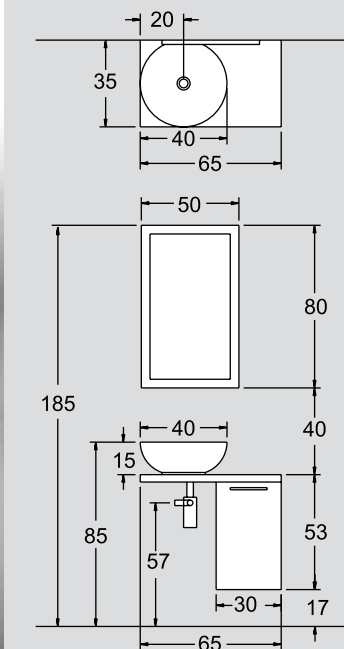

ΣΤΗΛΗ ΤΟΙΧΟΥ ROVERE/ZEBRANO/MOGANO/ΛΑΚΑ ROV/ZEB/MOG WALL	25x15x130	3356ZEB	390.00
---	-----------	---------	--------

pr 16
45 cm

ΠΕΡΙΓΡΑΦΗ DESCRIPTION	ΔΙΑΣΤΑΣΗ>εκ DIMENSION>cm	ΚΩΔ. CODE	ΤΙΜΗ EURO
--------------------------	-----------------------------	--------------	--------------

ΚΑΘΡΕΠΤΗΣ ΑΝΟΙΓΟΜΕΝΟΣ ΜΕ ΦΑΣΑ ARTICORT ARTICORT MIRROR	45x10x75	2716ART	190.00
---	----------	---------	--------

ΣΥΝΟΛΟ / TOTAL			630.00
-----------------------	--	--	---------------

**ΠΡΟΣΘΕΤΑ - ΕΝΑΛΛΑΚΤΙΚΟΙ
ΣΥΝΔΥΑΣΜΟΙ**

ΦΩΤΙΣΤΙΚΟ ΧΡΩΜΕ R75 100W/230V LIGHT CHROME	21	2456	95.00
---	----	------	-------

pr 17
65 cm

NOVΘ

SFERA

ΠΕΡΙΓΡΑΦΗ DESCRIPTION	ΔΙΑΣΤΑΣΗ>εκ DIMENSION>cm	ΚΩΔ. CODE	ΤΙΜΗ EURO
ΓΥΑΛΙΝΟΣ ΠΑΓΚΟΣ ΜΕ ΒΑΣΗ&ΣΥΡΤΑΡΙΑ ΛΑΚΑ/ROVERE/ΜΟΓΑΝΟ/ZEBRANO GLASS COUNTER & DRAWERS	65x35	3266LAC	470.00
ΝΙΠΤΗΡΑΣ SFERA ΜΕ ΟΠΗ ΜΠΑΤΑΡΙΑΣ SFERA WASHBASIN	Φ40	8009/R	200.00
ΚΑΘΡΕΠΤΗΣ ΑΝΟΙΓΟΜΕΝΟΣ ROVERE/ZEBRANO/ΜΟΓΑΝΟ/ΛΑΚΑ ROV/ZEB/MOG MIRROR	45x10x75	2716LAC	260.00
ΣΥΝΟΛΟ / TOTAL			930.00
ΠΡΟΣΘΕΤΑ - ΕΝΑΛΛΑΚΤΙΚΟΙ ΣΥΝΔΥΑΣΜΟΙ			
ΣΤΗΛΗ ΤΟΙΧΟΥ ROVERE/ZEBRANO/ΜΟΓΑΝΟ/ΛΑΚΑ ROV/ZEB/MOG WALL CABINET	25x15x130	3356	390.00

pr 18
65 cm

CONO

ΠΕΡΙΓΡΑΦΗ DESCRIPTION	ΔΙΑΣΤΑΣΗ>εκ DIMENSION>cm	ΚΩΔ. CODE	ΤΙΜΗ EURO
ΓΥΑΛΙΝΟΣ ΠΑΓΚΟΣ ΜΕ ΒΑΣΗ & ΚΟΜΟΔΙΝΟ ΛΑΚΑ/ROVERE/ΜΟΓΑΝΟ/ZEBRANO GLASS WASHBASIN	65x35	7115LAC	450.00
ΝΙΠΤΗΡΑΣ CONO ΜΕ ΟΠΗ ΜΠΑΤΑΡΙΑΣ CONO WASHBASIN	Φ42	8010/R	200.00
ΚΑΘΡΕΠΤΗΣ ΜΕ ΧΡΩΜΑΤΙΣΤΟ ΠΛΑΙΣΙΟ MIRROR WITH COLOURED FRAME	50x80	2601	240.00
ΣΥΝΟΛΟ / TOTAL			890.00