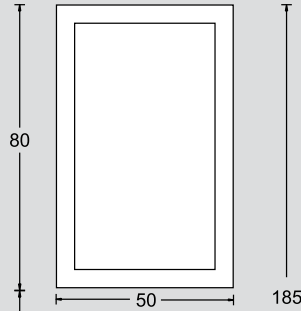

pr 06

ΠΕΡΙΓΡΑΦΗ DESCRIPTION	ΔΙΑΣΤΑΣΗ>εκ DIMENSION>cm	ΚΩΔ. CODE	ΤΙΜΗ EURO
ΝΙΠΗΤΡΑΣ ΓΥΑΛΙΝΟΣ ΤΕΤΡΑΓΩΝΟΣ GLASS SQUARE WASHBASIN	30x30x10	1627	215.00
ΒΑΣΗ ΣΤΗΡΙΞΗΣ ΝΙΠΗΤΡΑ STAINLESS STEEL SUPPORT FOR WASHBASIN	27x8x11	2360	185.00
ΚΑΘΡΕΠΤΗΣ ΑΠΛΟΣ ΠΑΡ/ΜΟΣ MIRROR	35x80	2080	90.00
ΣΥΝΟΛΟ / TOTAL			490.00
ΠΡΟΣΘΕΤΑ - ΕΝΑΛΛΑΚΤΙΚΟΙ ΣΥΝΔΥΑΣΜΟΙ			
ΦΩΤΙΣΤΙΚΟ ΤΕΤΡΑΓΩΝΟ ΧΡΩΜΕ G9- 40W/230V SQUARE CHROME LIGHT G9-40W/230V	13	2457	85.00
ΣΤΗΛΗ ΤΟΙΧΟΥ ZEB/MOG/ROV//ΛΑΚΑ ZEB/MOG/ROV WALL	25x15x130	3356ZEB	390.00
ΕΤΑΞΕΡΑ ZEB/MOG/ROV//ΛΑΚΑ ZEB/MOG/ROV SHELF	35x12	2x2121	2x65.00

pr 07

ΠΕΡΙΓΡΑΦΗ DESCRIPTION	ΔΙΑΣΤΑΣΗ>εκ DIMENSION>cm	ΚΩΔ. CODE	ΤΙΜΗ EURO
ΝΙΠΗΤΡΑΣ ΓΥΑΛΙΝΟΣ ΣΤΡΟΓΓΥΛΟΣ GLASS WASHBASIN	Φ27	1628	175.00
ΒΑΣΗ ΣΤΗΡΙΞΗΣ ΝΙΠΗΤΡΑ STAINLESS STEEL SUPPORT FOR WASHBASIN	27x8x11	2360	185.00
ΚΑΘΡΕΠΤΗΣ ΜΕ ΡΑΦΙ MIRROR	35x88	2619	240.00
ΣΥΝΟΛΟ / TOTAL			600.00
ΠΡΟΣΘΕΤΑ - ΕΝΑΛΛΑΚΤΙΚΟΙ ΣΥΝΔΥΑΣΜΟΙ			
ΦΩΤΙΣΤΙΚΟ ΧΡΩΜΕ R7S-100W/230V CHROME LIGHT R7S-100W/230V	21	2456	95.00
ΣΙΦΟΝΙ ΣΤΡΟΓΓΥΛΟ ΙΝΟΧ INOX ROUND BASIN TRAP		2391	145.00
ΑΥΤΟΜΑΤΗ ΒΑΛΒΙΔΑ 6.0 h VALVE ONE TOUCH 6.0 h		2340	45.00

στις τιμές δεν συμπεριλαμβάνεται ο Φ.Π.Α.

pr 08
60 cm

NOVΘ

ΠΕΡΙΓΡΑΦΗ DESCRIPTION	ΔΙΑΣΤΑΣΗ>εκ DIMENSION>cm	ΚΩΔ. CODE	ΤΙΜΗ EURO
ΠΑΓΚΟΣ ΜΟΓ/ΖΕΒ/ΡΟΒ/ΛΑΚΑ MOG/ZEB/ROV COUNTER	60x40x62	8260MOG	420.00
ΝΙΠΤΗΡΟΠΑΓΚΟΣ ΧΡΩΜΑΤΙΣΤΟΣ COLOURED WASHBASIN UNIT	60.5x40.5	4540	480.00
ΚΑΘΡΕΠΤΗΣ ΜΕ ΧΡΩΜΑΤΙΣΤΟ ΠΛΑΙΣΙΟ ΓΥΑΛΙΝΟ MIRROR WITH COLOURED FRAME	50x80	2601	240.00
ΣΥΝΟΛΟ / TOTAL			1140.00