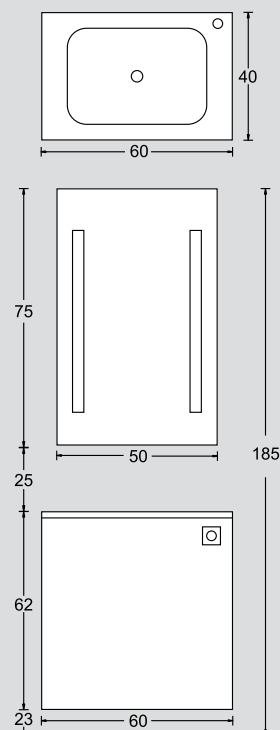

pr 09
60 cm

ΠΕΡΙΓΡΑΦΗ DESCRIPTION	ΔΙΑΣΤΑΣΗ>εκ DIMENSION>cm	ΚΩΔ. CODE	ΤΙΜΗ EURO
ΠΑΓΚΟΣ RIGATO/ΕΒΕΝΟΣ RIGATO/EBONY COUNTER	60x40x62	8260RIG	540.00
ΝΙΠΤΗΡΟΠΑΓΚΟΣ CORIAN CORIAN WASHBASIN	60.5x40.5	4225	680.00
ΚΑΘΡΕΠΤΗΣ ΔΙΠΛΟΣ ΦΩΤΙΖΟΜΕΝΟΣ RIGATO/ΕΒΕΝΟΣ MIRROR WITH LIGHT	50x75	2718RIG	320.00
ΣΥΝΟΛΟ / TOTAL			1540.00

**ΠΡΟΣΘΕΤΑ - ΕΝΑΛΛΑΚΤΙΚΟΙ
ΣΥΝΔΥΑΣΜΟΙ**

ΠΑΓΚΟΣ ARTICORT COUNTER	60x40x62	8260ART	350.00
ΑΥΤΟΜΑΤΗ ΒΑΛΒΙΔΑ 6.0 h VALVE ONE TOUCH 6.0 h		2340	45.00

στις τιμές δεν συμπεριλαμβάνεται ο Φ.Π.Α.

pr 10
50 cm

NOVΘ

ΠΕΡΙΓΡΑΦΗ DESCRIPTION	ΔΙΑΣΤΑΣΗ>εκ DIMENSION>cm	ΚΩΔ. CODE	ΤΙΜΗ EURO
ΠΑΓΚΟΣ ARTICORT ARTICORT COUNTER	50x35x72	8250ART	320.00
ΝΙΠΤΗΡΟΠΑΓΚΟΣ EXTRA CLEAR ΣΑΤΙΝΕ EXTRA CLEAR WASHBASIN UNIT	50.5x35.5	4532	450.00
ΚΑΘΡΕΠΤΗΣ ΚΟΡΝΙΖΑ GOLD BLACK MIRROR	50x75	2700008	250.00
ΣΥΝΟΛΟ / TOTAL			1020.00

pr 11
50 cm

ΠΕΡΙΓΡΑΦΗ DESCRIPTION	ΔΙΑΣΤΑΣΗ>εκ DIMENSION>cm	ΚΩΔ. CODE	ΤΙΜΗ EURO
ΠΑΓΚΟΣ ΛΑΚΑ ROV/MOG/ZEB ROV/MOG/ZEB COUNTER	50x35x72	8250LAC	380.00
ΝΙΠΤΗΡΟΠΑΓΚΟΣ EXTRA CLEAR EXTRA CLEAR WASHBASIN UNIT	50.5x35.5	4531	450.00
ΚΑΘΡΕΠΤΗΣ ΔΙΠΛΟΣ ΦΩΤΙΖΟΜΕΝΟΣ ΛΑΚΑ ROV/MOG/ ZEB ROV/MOG/ZEB MIRROR	50x75	2718LAC	290.00
ΣΥΝΟΛΟ / TOTAL			1120.00

pr 12
48 cm

NOVΘ

ΠΕΡΙΓΡΑΦΗ DESCRIPTION	ΔΙΑΣΤΑΣΗ>Εκ DIMENSION>cm	ΚΩΔ. CODE	ΤΙΜΗ EURO
ΠΑΓΚΟΣ ΛΑΚΑ/ΡΟΒ/ΜΟΓ/ΖΕΒ ΜΕ ΣΚΟΤΙΑ ACRYLIC FROST ROV/MOG/ZEB COUNTER WITH ACRYLIC FROST	48x28x55	8148LAC	350.00
ΝΙΠΤΗΡΑΣ ΡΙΑΝΟ PIANO WASHBASIN	48x28	1634	200.00
ΚΑΘΡΕΠΤΗΣ ΜΕ ΡΑΦΙ MIRROR WITH SHELF	35x88	2619	240.00
ΣΥΝΟΛΟ / TOTAL			790.00
ΠΡΟΣΘΕΤΑ - ΕΝΑΛΛΑΚΤΙΚΟΙ ΣΥΝΔΥΑΣΜΟΙ			
ΦΩΤΙΣΤΙΚΟ ΧΡΩΜΕ ΚΥΛ.2x40W-230V CHROME LIGHT 2X40W/230V	22	2462	85.00
ΣΕΤ ΦΩΤΙΣΜΟΥ LED ΓΙΑ ΠΑΓΚΟ SET LED LIGHT FOR COUNTER		8144	95.00
ΠΑΓΚΟΣ ARTICORT ARTICORT COUNTER	48x28x55	8148ART	280.00