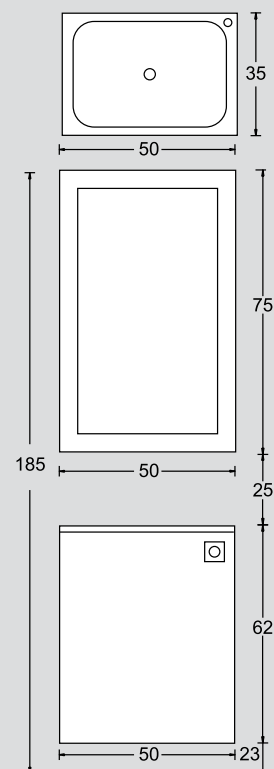

pr 10
50 cm

NOVΘ

ΠΕΡΙΓΡΑΦΗ DESCRIPTION	ΔΙΑΣΤΑΣΗ>εκ DIMENSION>cm	ΚΩΔ. CODE	ΤΙΜΗ EURO
ΠΑΓΚΟΣ ARTICORT ARTICORT COUNTER	50x35x72	8250ART	320.00
ΝΙΠΤΗΡΟΠΑΓΚΟΣ EXTRA CLEAR ΣΑΤΙΝΕ EXTRA CLEAR WASHBASIN UNIT	50.5x35.5	4532	450.00
ΚΑΘΡΕΠΤΗΣ ΚΟΡΝΙΖΑ GOLD BLACK MIRROR	50x75	2700008	250.00
ΣΥΝΟΛΟ / TOTAL			1020.00

**ΠΡΟΣΘΕΤΑ - ΕΝΑΛΛΑΚΤΙΚΟΙ
ΣΥΝΔΥΑΣΜΟΙ**

ΠΑΓΚΟΣ RIGATO/ΕΒΕΝΟΣ RIGATO EBONY COUNTER	50x35x72	8250RIG	480.00
ΠΑΓΚΟΣ ROVERE/ZEBRANO/ ΜΟΓΑΝΟ/ΛΑΚΑ ROV/ZEB/MOG COUNTER	50x35x72	8250ROV	380.00
ΑΠΛΙΚΑ ΤΟΙΧΟΥ ΧΡΩΜΕ LIGHT CHROME		2465	60.00

pr 11
50 cm