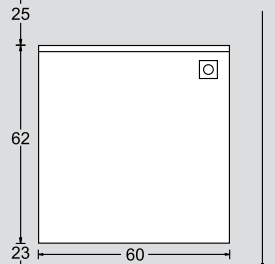

στις τιμές δεν συμπεριλαμβάνεται ο Φ.Π.Α.

pr 08
60 cm

NOVΘ

ΠΕΡΙΓΡΑΦΗ DESCRIPTION	ΔΙΑΣΤΑΣΗ>εκ DIMENSION>cm	ΚΩΔ. CODE	ΤΙΜΗ EURO
ΠΑΓΚΟΣ ΜΟΓ/ΖΕΒ/ΡΟΒ/ΛΑΚΑ MOG/ZEB/ROV COUNTER	60x40x62	8260MOG	420.00
ΝΙΠΤΗΡΟΠΑΓΚΟΣ ΧΡΩΜΑΤΙΣΤΟΣ COLOURED WASHBASIN UNIT	60.5x40.5	4540	480.00
ΚΑΘΡΕΠΤΗΣ ΜΕ ΧΡΩΜΑΤΙΣΤΟ ΠΛΑΙΣΙΟ ΓΥΑΛΙΝΟ MIRROR WITH COLOURED FRAME	50x80	2601	240.00
ΣΥΝΟΛΟ / TOTAL			1140.00

pr 09
60 cm

ΠΕΡΙΓΡΑΦΗ DESCRIPTION	ΔΙΑΣΤΑΣΗ>εκ DIMENSION>cm	ΚΩΔ. CODE	ΤΙΜΗ EURO
ΠΑΓΚΟΣ RIGATO/ΕΒΕΝΟΣ RIGATO/EBONY COUNTER	60x40x62	8260RIG	540.00
ΝΙΠΤΗΡΟΠΑΓΚΟΣ CORIAN CORIAN WASHBASIN	60.5x40.5	4225	680.00
ΚΑΘΡΕΠΤΗΣ ΔΙΠΛΟΣ ΦΩΤΙΖΟΜΕΝΟΣ RIGATO/ΕΒΕΝΟΣ MIRROR WITH LIGHT	50x75	2718RIG	320.00
ΣΥΝΟΛΟ / TOTAL			1540.00