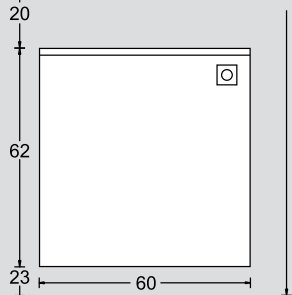

ΠΕΡΙΓΡΑΦΗ DESCRIPTION	ΔΙΑΣΤΑΣΗ>εκ DIMENSION>cm	ΚΩΔ. CODE	ΤΙΜΗ EURO
ΠΑΓΚΟΣ ΜΟΓ/ΖΕΒ/ΡΟΒ/ΛΑΚΑ MOG/ZEB/ROV COUNTER	60x40x62	8260MOG	420.00
ΝΙΠΤΗΡΟΠΑΓΚΟΣ ΧΡΩΜΑΤΙΣΤΟΣ COLOURED WASHBASIN UNIT	60.5x40.5	4540	480.00
ΚΑΘΡΕΠΤΗΣ ΜΕ ΧΡΩΜΑΤΙΣΤΟ ΠΛΑΙΣΙΟ ΓΥΑΛΙΝΟ MIRROR WITH COLOURED FRAME	50x80	2601	240.00
ΣΥΝΟΛΟ / TOTAL			1140.00

**ΠΡΟΣΘΕΤΑ - ΕΝΑΛΛΑΚΤΙΚΟΙ
ΣΥΝΔΥΑΣΜΟΙ**

ΦΩΤΙΣΤΙΚΟ ΧΡΩΜΕ G9-40W/230V CHROME LIGHT G9-40W/230V		2458	90.00
ΣΤΗΛΗ ΤΟΙΧΟΥ ΜΟΓ/ΖΕΒ/ΡΟΒ/ΛΑΚΑ WALL CABINET MOG/ZEB/ROV	25x15x130	3356MOG	390.00
ΠΑΓΚΟΣ ARTICORT COUNTER	60x40x62	8260ART	350.00

pr 09
60 cm