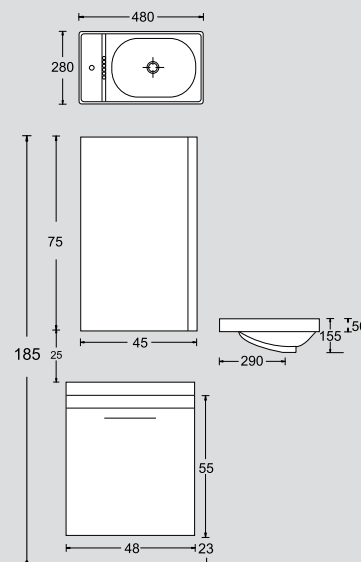

pr 11
50 cm

ΠΕΡΙΓΡΑΦΗ DESCRIPTION	ΔΙΑΣΤΑΣΗ>εκ DIMENSION>cm	ΚΩΔ. CODE	ΤΙΜΗ EURO
ΠΑΓΚΟΣ ΛΑΚΑ ROV/MOG/ZEB ROV/MOG/ZEB COUNTER	50x35x72	8250LAC	380.00
ΝΙΠΤΗΡΟΠΑΓΚΟΣ EXTRA CLEAR EXTRA CLEAR WASHBASIN UNIT	50.5x35.5	4531	450.00
ΚΑΘΡΕΠΤΗΣ ΔΙΠΛΟΣ ΦΩΤΙΖΟΜΕΝΟΣ ΛΑΚΑ ROV/MOG/ ZEB ROV/MOG/ZEB MIRROR	50x75	2718LAC	290.00
ΣΥΝΟΛΟ / TOTAL			1120.00

pr 12
48 cm

NOVΘ

ΠΕΡΙΓΡΑΦΗ DESCRIPTION	ΔΙΑΣΤΑΣΗ>Εκ DIMENSION>cm	ΚΩΔ. CODE	ΤΙΜΗ EURO
ΠΑΓΚΟΣ ΛΑΚΑ/ΡΟΒ/ΜΟΓ/ΖΕΒ ΜΕ ΣΚΟΤΙΑ ACRYLIC FROST ROV/MOG/ZEB COUNTER WITH ACRYLIC FROST	48x28x55	8148LAC	350.00
ΝΙΠΤΗΡΑΣ ΡΙΑΝΟ PIANO WASHBASIN	48x28	1634	200.00
ΚΑΘΡΕΠΤΗΣ ΜΕ ΡΑΦΙ MIRROR WITH SHELF	35x88	2619	240.00
ΣΥΝΟΛΟ / TOTAL			790.00
ΠΡΟΣΘΕΤΑ - ΕΝΑΛΛΑΚΤΙΚΟΙ ΣΥΝΔΥΑΣΜΟΙ			
ΦΩΤΙΣΤΙΚΟ ΧΡΩΜΕ ΚΥΛ.2x40W-230V CHROME LIGHT 2X40W/230V	22	2462	85.00
ΣΕΤ ΦΩΤΙΣΜΟΥ LED ΓΙΑ ΠΑΓΚΟ SET LED LIGHT FOR COUNTER		8144	95.00
ΠΑΓΚΟΣ ARTICORT ARTICORT COUNTER	48x28x55	8148ART	280.00

pr 14
48 cm

ΠΕΡΙΓΡΑΦΗ DESCRIPTION	ΔΙΑΣΤΑΣΗ>Εκ DIMENSION>cm	ΚΩΔ. CODE	ΤΙΜΗ EURO
ΠΑΓΚΟΣ ΜΕ ΣΚΟΤΙΑ ARTICORT FROST COUNTER WITH ARTICORT FROST	48x28x55	8148ART	280.00
ΝΙΠΤΗΡΑΣ ΡΙΑΝΟ PIANO WASHBASIN	48x28	1634	200.00
ΚΑΘΡΕΠΤΗΣ ΜΕ ΦΑΣΑ ARTICORT ARTICORT MIRROR	45x75	2714ART	150.00
ΣΥΝΟΛΟ / TOTAL			630.00
ΠΡΟΣΘΕΤΑ - ΕΝΑΛΛΑΚΤΙΚΟΙ ΣΥΝΔΥΑΣΜΟΙ			
ΦΩΤΙΣΤΙΚΟ ΤΕΤΡΑΓΩΝΟ ΧΡΩΜΕ 13cm G9-40W/230V SQUARE CHROME LIGHT G9-40W/230V	13	2457	85.00
ΣΕΤ ΦΩΤΙΣΜΟΥ LED ΓΙΑ ΠΑΓΚΟ SET LED LIGHT FOR COUNTER		8144	95.00
ΠΑΓΚΟΣ ROVERE/ΖΕΒΡΑΝΟ/ΜΟΓΑΝΟ/ΛΑΚΑ ΜΕ ΣΚΟΤΙΑ ACRYLIC FROST ROV/ZEB/MOG COUNTER WITH ACRYLIC FORST	48x28x55	8148	350.00
ΣΤΗΛΗ ΤΟΙΧΟΥ ARTICORT ARTICORT WALL CABINET	25x15x130	3356ART	350.00

στις τιμές δεν συμπεριλαμβάνεται ο Φ.Π.Α.

pr 15
50 cm

NOVΘ

ΠΕΡΙΓΡΑΦΗ DESCRIPTION	ΔΙΑΣΤΑΣΗ>εκ DIMENSION>cm	ΚΩΔ. CODE	ΤΙΜΗ EURO
--------------------------	-----------------------------	--------------	--------------