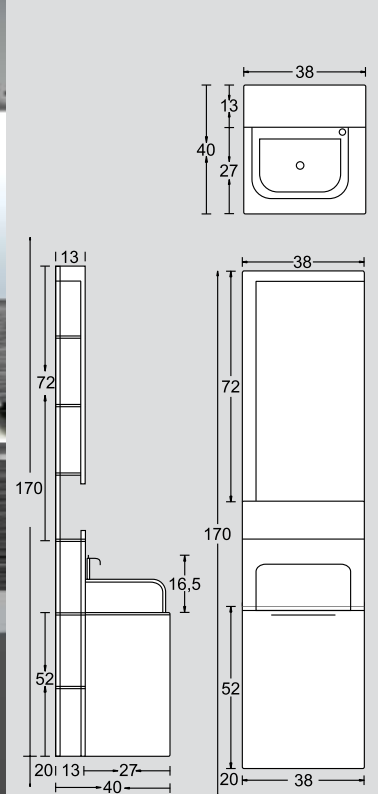

pr 02
38 cm

ΠΕΡΙΓΡΑΦΗ DESCRIPTION	ΔΙΑΣΤΑΣΗ>εκ DIMENSION>cm	ΚΩΔ. CODE	ΤΙΜΗ EURO
ΠΑΓΚΟΣ ZEB/ROV/MOG ΜΕ ΓΥΑΛΙΝΟ ΚΑΠΑΚΙ ZEB/ROV/MOG COUNTER WITH GLASS TOP	38x27x52	8138ZEB	260.00
ΝΙΠΤΗΡΑΣ BOX MINI BOX MINI WASHBASIN	32x27.5x13.5	1632	190.00
ΚΑΘΡΕΠΤΗΣ ΚΟΡΝΙΖΑ ΕΘΝΙΚ MIRROR	50x75	2701010	250.00
ΣΥΝΟΛΟ / TOTAL			700.00
ΠΡΟΣΘΕΤΑ - ΕΝΑΛΛΑΚΤΙΚΟΙ ΣΥΝΔΥΑΣΜΟΙ			
ΠΑΓΚΟΣ ARTICORT ΜΕ ΓΥΑΛΙΝΟ ΚΑΠΑΚΙ ARTICORT COUNTER WITH GLASS TOP	38x27x52	8138ART	220.00

pr 03
38 cm

NOVΘ

ΠΕΡΙΓΡΑΦΗ DESCRIPTION	ΔΙΑΣΤΑΣΗ>εκ DIMENSION>cm	ΚΩΔ. CODE	ΤΙΜΗ EURO
ΠΑΓΚΟΣ ZEBRANO/ΜΟΓΑΝΟ/ ROVERE ΜΕ ΚΑΠΑΚΙ ΚΡΥΣΤΑΛΛΟ ZEB/MOG/ROV COUNTER WITH TOP	38x27x52	8138ZEB	260.00
ΣΤΗΛΗ ZEBRANO ΜΕ ΚΑΘΡΕΠΤΗ & ΦΩΤΙΣΜΟ LED ZEBRANO WALL WITH MIRROR & LIGHT	38x13x170	8131ZEB	480.00
ΝΙΠΤΗΡΑΣ PRO-A MINI PRO-A MINI WASHBASIN	36x25x16.5	1630	140.00
ΣΥΝΟΛΟ / TOTAL			880.00
ΠΡΟΣΘΕΤΑ - ΕΝΑΛΛΑΚΤΙΚΟΙ ΣΥΝΔΥΑΣΜΟΙ			
ΦΩΤΙΣΤΙΚΟ ΚΥΒΟ ΜΕ ΓΥΑΛΙ ΑΜΜ. 100W-230V LIGHT 100W/230V	21	2453	100.00
ΝΙΠΤΗΡΑΣ BOX MINI BOX MINI WASHBASIN	32x27.5x13.5	1632	190.00

pr 04
38 cm

ΠΕΡΙΓΡΑΦΗ DESCRIPTION	ΔΙΑΣΤΑΣΗ>εκ DIMENSION>cm	ΚΩΔ. CODE	ΤΙΜΗ EURO
ΠΑΓΚΟΣ ARTICORT ΜΕ ΚΑΠΑΚΙ ΚΡΥΣΤΑΛΛΟ ARTICORT COUNTER WITH TOP	38x27x52	8138ART	220.00
ΣΤΗΛΗ ARTICORT ΜΕ ΑΝΟΙΓΟΜΕΝΟ ΚΑΘΡΕΠΤΗ ARTICORT MIRROR	38x13x170	8130ART	390.00
ΝΙΠΤΗΡΑΣ PRO-A MINI PRO-A MINI WASHBASIN	36x25x16.5	1630	140.00
ΣΥΝΟΛΟ / TOTAL			750.00
ΠΡΟΣΘΕΤΑ - ΕΝΑΛΛΑΚΤΙΚΟΙ ΣΥΝΔΥΑΣΜΟΙ			
ΦΩΤΙΣΤΙΚΟ ΙΩΔΙΟΥ ΤΕΤΡΑΓΩΝΟ ΧΡΩΜΕ 100W/230V CHROME LIGHT 100W/230V	20	2451	85.00
ΣΤΗΛΗ ARTICORT ΜΕ ΚΑΘΡΕΠΤΗ & ΦΩΤΙΣΜΟ LED ARTICORT WITH MIRROR & LED LIGHT	38x13x170	8131ART	390.00
ΝΙΠΤΗΡΑΣ BOX MINI BOX MINI WASHBASIN	32x27.5x13.5	1632	190.00