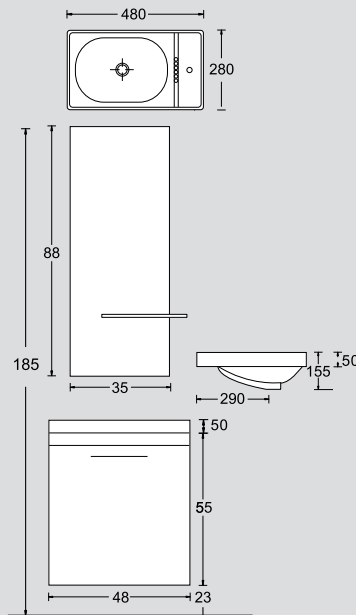

pr 09
60 cm

ΠΕΡΙΓΡΑΦΗ DESCRIPTION	ΔΙΑΣΤΑΣΗ>εκ DIMENSION>cm	ΚΩΔ. CODE	ΤΙΜΗ EURO
ΠΑΓΚΟΣ RIGATO/ΕΒΕΝΟΣ RIGATO/EBONY COUNTER	60x40x62	8260RIG	540.00
ΝΙΠΤΗΡΟΠΑΓΚΟΣ CORIAN CORIAN WASHBASIN	60.5x40.5	4225	680.00
ΚΑΘΡΕΠΤΗΣ ΔΙΠΛΟΣ ΦΩΤΙΖΟΜΕΝΟΣ RIGATO/ΕΒΕΝΟΣ MIRROR WITH LIGHT	50x75	2718RIG	320.00
ΣΥΝΟΛΟ / TOTAL			1540.00

pr 11
50 cm

ΠΕΡΙΓΡΑΦΗ DESCRIPTION	ΔΙΑΣΤΑΣΗ>εκ DIMENSION>cm	ΚΩΔ. CODE	ΤΙΜΗ EURO
ΠΑΓΚΟΣ ΛΑΚΑ ROV/MOG/ZEB ROV/MOG/ZEB COUNTER	50x35x72	8250LAC	380.00
ΝΙΠΤΗΡΟΠΑΓΚΟΣ EXTRA CLEAR EXTRA CLEAR WASHBASIN UNIT	50.5x35.5	4531	450.00
ΚΑΘΡΕΠΤΗΣ ΔΙΠΛΟΣ ΦΩΤΙΖΟΜΕΝΟΣ ΛΑΚΑ ROV/MOG/ ZEB ROV/MOG/ZEB MIRROR	50x75	2718LAC	290.00
ΣΥΝΟΛΟ / TOTAL			1120.00

pr 12
48 cm

NOVΘ

ΠΕΡΙΓΡΑΦΗ DESCRIPTION	ΔΙΑΣΤΑΣΗ>Εκ DIMENSION>cm	ΚΩΔ. CODE	ΤΙΜΗ EURO
ΠΑΓΚΟΣ ΛΑΚΑ/ΡΟΒ/ΜΟΓ/ΖΕΒ ΜΕ ΣΚΟΤΙΑ ACRYLIC FROST ROV/MOG/ZEB COUNTER WITH ACRYLIC FROST	48x28x55	8148LAC	350.00
ΝΙΠΤΗΡΑΣ ΡΙΑΝΟ PIANO WASHBASIN	48x28	1634	200.00
ΚΑΘΡΕΠΤΗΣ ΜΕ ΡΑΦΙ MIRROR WITH SHELF	35x88	2619	240.00
ΣΥΝΟΛΟ / TOTAL			790.00
ΠΡΟΣΘΕΤΑ - ΕΝΑΛΛΑΚΤΙΚΟΙ ΣΥΝΔΥΑΣΜΟΙ			
ΦΩΤΙΣΤΙΚΟ ΧΡΩΜΕ ΚΥΛ.2x40W-230V CHROME LIGHT 2X40W/230V	22	2462	85.00
ΣΕΤ ΦΩΤΙΣΜΟΥ LED ΓΙΑ ΠΑΓΚΟ SET LED LIGHT FOR COUNTER		8144	95.00
ΠΑΓΚΟΣ ARTICORT ARTICORT COUNTER	48x28x55	8148ART	280.00

στις τιμές δεν συμπεριλαμβάνεται ο Φ.Π.Α.

pr 15
50 cm

NOVΘ

ΠΕΡΙΓΡΑΦΗ DESCRIPTION	ΔΙΑΣΤΑΣΗ>εκ DIMENSION>cm	ΚΩΔ. CODE	ΤΙΜΗ EURO
--------------------------	-----------------------------	--------------	--------------