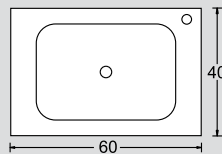

ΠΕΡΙΓΡΑΦΗ DESCRIPTION	ΔΙΑΣΤΑΣΗ>εκ DIMENSION>cm	ΚΩΔ. CODE	ΤΙΜΗ EURO
ΠΑΓΚΟΣ RIGATO/ΕΒΕΝΟΣ RIGATO/EBONY COUNTER	60x40x62	8260RIG	540.00
ΝΙΠΤΗΡΟΠΑΓΚΟΣ CORIAN CORIAN WASHBASIN	60.5x40.5	4225	680.00
ΚΑΘΡΕΠΤΗΣ ΔΙΠΛΟΣ ΦΩΤΙΖΟΜΕΝΟΣ RIGATO/ΕΒΕΝΟΣ MIRROR WITH LIGHT	50x75	2718RIG	320.00
ΣΥΝΟΛΟ / TOTAL			1540.00

**ΠΡΟΣΘΕΤΑ - ΕΝΑΛΛΑΚΤΙΚΟΙ
ΣΥΝΔΥΑΣΜΟΙ**

ΠΑΓΚΟΣ ARTICORT COUNTER	60x40x62	8260ART	350.00
ΑΥΤΟΜΑΤΗ ΒΑΛΒΙΔΑ 6.0 h VALVE ONE TOUCH 6.0 h		2340	45.00

στις τιμές δεν συμπεριλαμβάνεται ο Φ.Π.Α.