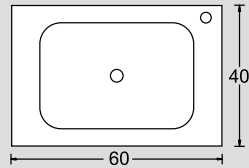

pr 06

ΠΕΡΙΓΡΑΦΗ DESCRIPTION	ΔΙΑΣΤΑΣΗ>εκ DIMENSION>cm	ΚΩΔ. CODE	ΤΙΜΗ EURO
ΝΙΠΗΤΡΑΣ ΓΥΑΛΙΝΟΣ ΤΕΤΡΑΓΩΝΟΣ GLASS SQUARE WASHBASIN	30x30x10	1627	215.00
ΒΑΣΗ ΣΤΗΡΙΞΗΣ ΝΙΠΗΤΡΑ STAINLESS STEEL SUPPORT FOR WASHBASIN	27x8x11	2360	185.00
ΚΑΘΡΕΠΤΗΣ ΑΠΛΟΣ ΠΑΡ/ΜΟΣ MIRROR	35x80	2080	90.00
ΣΥΝΟΛΟ / TOTAL			490.00
ΠΡΟΣΘΕΤΑ - ΕΝΑΛΛΑΚΤΙΚΟΙ ΣΥΝΔΥΑΣΜΟΙ			
ΦΩΤΙΣΤΙΚΟ ΤΕΤΡΑΓΩΝΟ ΧΡΩΜΕ G9- 40W/230V SQUARE CHROME LIGHT G9-40W/230V	13	2457	85.00
ΣΤΗΛΗ ΤΟΙΧΟΥ ZEB/MOG/ROV//ΛΑΚΑ ZEB/MOG/ROV WALL	25x15x130	3356ZEB	390.00
ΕΤΑΞΕΡΑ ZEB/MOG/ROV//ΛΑΚΑ ZEB/MOG/ROV SHELF	35x12	2x2121	2x65.00

pr 07

ΠΕΡΙΓΡΑΦΗ DESCRIPTION	ΔΙΑΣΤΑΣΗ>εκ DIMENSION>cm	ΚΩΔ. CODE	ΤΙΜΗ EURO
ΝΙΠΗΤΡΑΣ ΓΥΑΛΙΝΟΣ ΣΤΡΟΓΓΥΛΟΣ GLASS WASHBASIN	Φ27	1628	175.00
ΒΑΣΗ ΣΤΗΡΙΞΗΣ ΝΙΠΗΤΡΑ STAINLESS STEEL SUPPORT FOR WASHBASIN	27x8x11	2360	185.00
ΚΑΘΡΕΠΤΗΣ ΜΕ ΡΑΦΙ MIRROR	35x88	2619	240.00
ΣΥΝΟΛΟ / TOTAL			600.00
ΠΡΟΣΘΕΤΑ - ΕΝΑΛΛΑΚΤΙΚΟΙ ΣΥΝΔΥΑΣΜΟΙ			
ΦΩΤΙΣΤΙΚΟ ΧΡΩΜΕ R7S-100W/230V CHROME LIGHT R7S-100W/230V	21	2456	95.00
ΣΙΦΟΝΙ ΣΤΡΟΓΓΥΛΟ ΙΝΟΧ INOX ROUND BASIN TRAP		2391	145.00
ΑΥΤΟΜΑΤΗ ΒΑΛΒΙΔΑ 6.0 h VALVE ONE TOUCH 6.0 h		2340	45.00

στις τιμές δεν συμπεριλαμβάνεται ο Φ.Π.Α.

pr 08
60 cm

NOVΘ

ΠΕΡΙΓΡΑΦΗ DESCRIPTION	ΔΙΑΣΤΑΣΗ>εκ DIMENSION>cm	ΚΩΔ. CODE	ΤΙΜΗ EURO
ΠΑΓΚΟΣ ΜΟΓ/ΖΕΒ/ΡΟΒ/ΛΑΚΑ MOG/ZEB/ROV COUNTER	60x40x62	8260MOG	420.00
ΝΙΠΤΗΡΟΠΑΓΚΟΣ ΧΡΩΜΑΤΙΣΤΟΣ COLOURED WASHBASIN UNIT	60.5x40.5	4540	480.00
ΚΑΘΡΕΠΤΗΣ ΜΕ ΧΡΩΜΑΤΙΣΤΟ ΠΛΑΙΣΙΟ ΓΥΑΛΙΝΟ MIRROR WITH COLOURED FRAME	50x80	2601	240.00
ΣΥΝΟΛΟ / TOTAL			1140.00