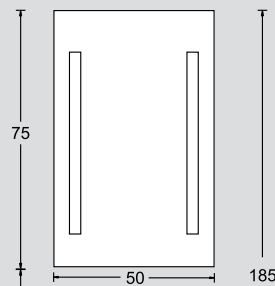

pr 06

ΠΕΡΙΓΡΑΦΗ DESCRIPTION	ΔΙΑΣΤΑΣΗ>εκ DIMENSION>cm	ΚΩΔ. CODE	ΤΙΜΗ EURO
ΝΙΠΗΤΡΑΣ ΓΥΑΛΙΝΟΣ ΤΕΤΡΑΓΩΝΟΣ GLASS SQUARE WASHBASIN	30x30x10	1627	215.00
ΒΑΣΗ ΣΤΗΡΙΞΗΣ ΝΙΠΗΤΡΑ STAINLESS STEEL SUPPORT FOR WASHBASIN	27x8x11	2360	185.00
ΚΑΘΡΕΠΤΗΣ ΑΠΛΟΣ ΠΑΡ/ΜΟΣ MIRROR	35x80	2080	90.00
ΣΥΝΟΛΟ / TOTAL			490.00
ΠΡΟΣΘΕΤΑ - ΕΝΑΛΛΑΚΤΙΚΟΙ ΣΥΝΔΥΑΣΜΟΙ			
ΦΩΤΙΣΤΙΚΟ ΤΕΤΡΑΓΩΝΟ ΧΡΩΜΕ G9- 40W/230V SQUARE CHROME LIGHT G9-40W/230V	13	2457	85.00
ΣΤΗΛΗ ΤΟΙΧΟΥ ZEB/MOG/ROV//ΛΑΚΑ ZEB/MOG/ROV WALL	25x15x130	3356ZEB	390.00
ΕΤΑΞΕΡΑ ZEB/MOG/ROV//ΛΑΚΑ ZEB/MOG/ROV SHELF	35x12	2x2121	2x65.00

pr 07

ΠΕΡΙΓΡΑΦΗ DESCRIPTION	ΔΙΑΣΤΑΣΗ>εκ DIMENSION>cm	ΚΩΔ. CODE	ΤΙΜΗ EURO
ΝΙΠΗΤΡΑΣ ΓΥΑΛΙΝΟΣ ΣΤΡΟΓΓΥΛΟΣ GLASS WASHBASIN	Φ27	1628	175.00
ΒΑΣΗ ΣΤΗΡΙΞΗΣ ΝΙΠΗΤΡΑ STAINLESS STEEL SUPPORT FOR WASHBASIN	27x8x11	2360	185.00
ΚΑΘΡΕΠΤΗΣ ΜΕ ΡΑΦΙ MIRROR	35x88	2619	240.00
ΣΥΝΟΛΟ / TOTAL			600.00
ΠΡΟΣΘΕΤΑ - ΕΝΑΛΛΑΚΤΙΚΟΙ ΣΥΝΔΥΑΣΜΟΙ			
ΦΩΤΙΣΤΙΚΟ ΧΡΩΜΕ R7S-100W/230V CHROME LIGHT R7S-100W/230V	21	2456	95.00
ΣΙΦΟΝΙ ΣΤΡΟΓΓΥΛΟ ΙΝΟΧ INOX ROUND BASIN TRAP		2391	145.00
ΑΥΤΟΜΑΤΗ ΒΑΛΒΙΔΑ 6.0 h VALVE ONE TOUCH 6.0 h		2340	45.00

στις τιμές δεν συμπεριλαμβάνεται ο Φ.Π.Α.

pr 08
60 cm

NOVΘ

ΠΕΡΙΓΡΑΦΗ DESCRIPTION	ΔΙΑΣΤΑΣΗ>εκ DIMENSION>cm	ΚΩΔ. CODE	ΤΙΜΗ EURO
ΠΑΓΚΟΣ ΜΟΓ/ΖΕΒ/ΡΟΒ/ΛΑΚΑ MOG/ZEB/ROV COUNTER	60x40x62	8260MOG	420.00
ΝΙΠΤΗΡΟΠΑΓΚΟΣ ΧΡΩΜΑΤΙΣΤΟΣ COLOURED WASHBASIN UNIT	60.5x40.5	4540	480.00
ΚΑΘΡΕΠΤΗΣ ΜΕ ΧΡΩΜΑΤΙΣΤΟ ΠΛΑΙΣΙΟ ΓΥΑΛΙΝΟ MIRROR WITH COLOURED FRAME	50x80	2601	240.00
ΣΥΝΟΛΟ / TOTAL			1140.00

pr 09
60 cm

ΠΕΡΙΓΡΑΦΗ DESCRIPTION	ΔΙΑΣΤΑΣΗ>εκ DIMENSION>cm	ΚΩΔ. CODE	ΤΙΜΗ EURO
ΠΑΓΚΟΣ RIGATO/ΕΒΕΝΟΣ RIGATO/EBONY COUNTER	60x40x62	8260RIG	540.00
ΝΙΠΤΗΡΟΠΑΓΚΟΣ CORIAN CORIAN WASHBASIN	60.5x40.5	4225	680.00
ΚΑΘΡΕΠΤΗΣ ΔΙΠΛΟΣ ΦΩΤΙΖΟΜΕΝΟΣ RIGATO/ΕΒΕΝΟΣ MIRROR WITH LIGHT	50x75	2718RIG	320.00
ΣΥΝΟΛΟ / TOTAL			1540.00