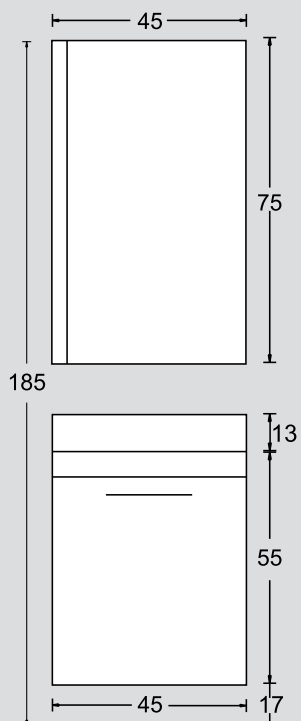

pr 09
60 cm

ΠΕΡΙΓΡΑΦΗ DESCRIPTION	ΔΙΑΣΤΑΣΗ>εκ DIMENSION>cm	ΚΩΔ. CODE	ΤΙΜΗ EURO
ΠΑΓΚΟΣ RIGATO/ΕΒΕΝΟΣ RIGATO/EBONY COUNTER	60x40x62	8260RIG	540.00
ΝΙΠΤΗΡΟΠΑΓΚΟΣ CORIAN CORIAN WASHBASIN	60.5x40.5	4225	680.00
ΚΑΘΡΕΠΤΗΣ ΔΙΠΛΟΣ ΦΩΤΙΖΟΜΕΝΟΣ RIGATO/ΕΒΕΝΟΣ MIRROR WITH LIGHT	50x75	2718RIG	320.00
ΣΥΝΟΛΟ / TOTAL			1540.00

στις τιμές δεν συμπεριλαμβάνεται ο Φ.Π.Α.

pr 15
50 cm

NOVΘ

ΠΕΡΙΓΡΑΦΗ DESCRIPTION	ΔΙΑΣΤΑΣΗ>εκ DIMENSION>cm	ΚΩΔ. CODE	ΤΙΜΗ EURO
--------------------------	-----------------------------	--------------	--------------

ΚΑΘΡΕΠΤΗΣ ROVERE/ZEBRANO/MOGANO/ΛΑΚΑ ΜΕ ΕΤΑΖΕΡΑ & SPOT LED ROV/ZEB/MOG MIRROR	45x15x75	2715ZEB	250.00
--	----------	---------	--------

ΣΥΝΟΛΟ / TOTAL			830.00
-----------------------	--	--	---------------

ΣΤΗΛΗ ΤΟΙΧΟΥ ROVERE/ZEBRANO/MOGANO/ΛΑΚΑ ROV/ZEB/MOG WALL	25x15x130	3356ZEB	390.00
---	-----------	---------	--------

pr 16
45 cm

ΠΕΡΙΓΡΑΦΗ DESCRIPTION	ΔΙΑΣΤΑΣΗ>εκ DIMENSION>cm	ΚΩΔ. CODE	ΤΙΜΗ EURO
--------------------------	-----------------------------	--------------	--------------