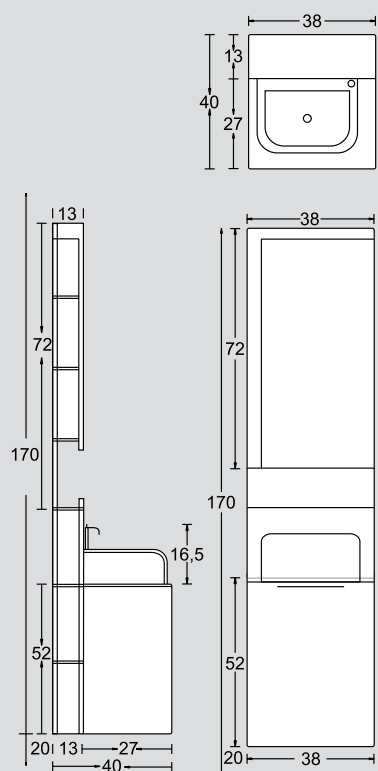

pr 02
38 cm

ΠΕΡΙΓΡΑΦΗ DESCRIPTION	ΔΙΑΣΤΑΣΗ>εκ DIMENSION>cm	ΚΩΔ. CODE	ΤΙΜΗ EURO
ΠΑΓΚΟΣ ZEB/ROV/MOG ΜΕ ΓΥΑΛΙΝΟ ΚΑΠΑΚΙ ZEB/ROV/MOG COUNTER WITH GLASS TOP	38x27x52	8138ZEB	260.00
ΝΙΠΤΗΡΑΣ BOX MINI BOX MINI WASHBASIN	32x27.5x13.5	1632	190.00
ΚΑΘΡΕΠΤΗΣ ΚΟΡΝΙΖΑ ΕΘΝΙΚ MIRROR	50x75	2701010	250.00
ΣΥΝΟΛΟ / TOTAL			700.00
ΠΡΟΣΘΕΤΑ - ΕΝΑΛΛΑΚΤΙΚΟΙ ΣΥΝΔΥΑΣΜΟΙ			
ΠΑΓΚΟΣ ARTICORT ΜΕ ΓΥΑΛΙΝΟ ΚΑΠΑΚΙ ARTICORT COUNTER WITH GLASS TOP	38x27x52	8138ART	220.00

pr 03
38 cm

NOVΘ

ΠΕΡΙΓΡΑΦΗ DESCRIPTION	ΔΙΑΣΤΑΣΗ>εκ DIMENSION>cm	ΚΩΔ. CODE	ΤΙΜΗ EURO
ΠΑΓΚΟΣ ZEBRANO/ΜΟΓΑΝΟ/ ROVERE ΜΕ ΚΑΠΑΚΙ ΚΡΥΣΤΑΛΛΟ ZEB/MOG/ROV COUNTER WITH TOP	38x27x52	8138ZEB	260.00
ΣΤΗΛΗ ZEBRANO ΜΕ ΚΑΘΡΕΠΤΗ & ΦΩΤΙΣΜΟ LED ZEBRANO WALL WITH MIRROR & LIGHT	38x13x170	8131ZEB	480.00
ΝΙΠΤΗΡΑΣ PRO-A MINI PRO-A MINI WASHBASIN	36x25x16.5	1630	140.00
ΣΥΝΟΛΟ / TOTAL			880.00
ΠΡΟΣΘΕΤΑ - ΕΝΑΛΛΑΚΤΙΚΟΙ ΣΥΝΔΥΑΣΜΟΙ			
ΦΩΤΙΣΤΙΚΟ ΚΥΒΟ ΜΕ ΓΥΑΛΙ ΑΜΜ. 100W-230V LIGHT 100W/230V	21	2453	100.00
ΝΙΠΤΗΡΑΣ BOX MINI BOX MINI WASHBASIN	32x27.5x13.5	1632	190.00

pr 04
38 cm

ΠΕΡΙΓΡΑΦΗ DESCRIPTION	ΔΙΑΣΤΑΣΗ>εκ DIMENSION>cm	ΚΩΔ. CODE	ΤΙΜΗ EURO
ΠΑΓΚΟΣ ARTICORT ΜΕ ΚΑΠΑΚΙ ΚΡΥΣΤΑΛΛΟ ARTICORT COUNTER WITH TOP	38x27x52	8138ART	220.00
ΣΤΗΛΗ ARTICORT ΜΕ ΑΝΟΙΓΟΜΕΝΟ ΚΑΘΡΕΠΤΗ ARTICORT MIRROR	38x13x170	8130ART	390.00
ΝΙΠΤΗΡΑΣ PRO-A MINI PRO-A MINI WASHBASIN	36x25x16.5	1630	140.00
ΣΥΝΟΛΟ / TOTAL			750.00
ΠΡΟΣΘΕΤΑ - ΕΝΑΛΛΑΚΤΙΚΟΙ ΣΥΝΔΥΑΣΜΟΙ			
ΦΩΤΙΣΤΙΚΟ ΙΩΔΙΟΥ ΤΕΤΡΑΓΩΝΟ ΧΡΩΜΕ 100W/230V CHROME LIGHT 100W/230V	20	2451	85.00
ΣΤΗΛΗ ARTICORT ΜΕ ΚΑΘΡΕΠΤΗ & ΦΩΤΙΣΜΟ LED ARTICORT WITH MIRROR & LED LIGHT	38x13x170	8131ART	390.00
ΝΙΠΤΗΡΑΣ BOX MINI BOX MINI WASHBASIN	32x27.5x13.5	1632	190.00