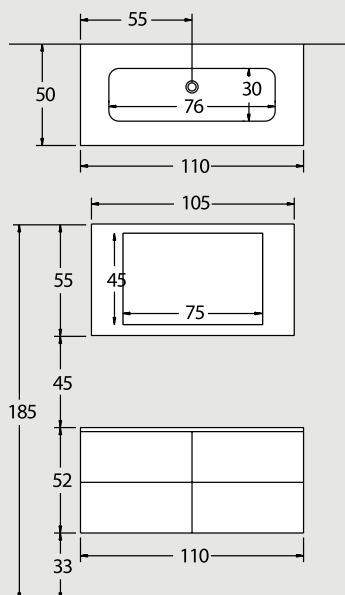

ex 40
110 cm

ΠΕΡΙΓΡΑΦΗ DESCRIPTION	ΔΙΑΣΤΑΣΗ>εκ DIMENSION>cm	ΚΩΔ. CODE	ΤΙΜΗ EURO
ΠΑΓΚΟΣ ΜΕ 2 ΣΥΡΤΑΡΙΑ ΕΒΕΝΟΣ/ΡΙΓΑΤΟ COUNTER WITH 2 DRAWERS	110x50x52	4106EBN	1100.00
ΝΙΠΤΗΡΟΠΑΓΚΟΣ EXTRA CLEAR ΓΟΥΡΝΑ 76x30 EXTRA CLEAR WASHBASIN UNIT	110.5x50.5	4173	890.00
ΚΑΘΡΕΠΤΗΣ 75x45cm ΜΕ ΠΛΑΙΣΙΟ ΕΒΕΝΟΣ/ΡΙΓΑΤΟ MIRROR	105x55	2657EBN	350.00
ΣΥΝΟΛΟ / TOTAL			2340.00
ΠΡΟΣΘΕΤΑ - ΕΝΑΛΛΑΚΤΙΚΟΙ ΣΥΝΔΥΑΣΜΟΙ			
ΦΩΤΙΚΟ ΤΟΙΧΟΥ ΧΡΩΜΕ ΚΥΛΙΝΔΡΟΣ G9-40W/230V CHROME WALL LIGHT G9-40W/230V	12	2x2461	2x120.00
ΝΙΠΤΗΡΟΠΑΓΚΟΣ CORIAN ΓΟΥΡΝΑ 55x29x9 CORIAN WASHBASIN UNIT	110.5x50.5	4124	960.00
ΣΤΗΛΗ ΤΟΙΧΟΥ ΕΒΕΝΟΣ/ΡΙΓ WALL CABINET	30x27x160	3325	530.00
ΝΙΠΤΗΡΟΠΑΓΚΟΣ ΧΡΩΜΑΤΙΣΤΟΣ ΓΟΥΡΝΑ COLOURED WASHBASIN UNIT	110.5x50.5	4170	820.00
ΑΥΤΟΜΑΤΗ ΒΑΛΒΙΔΑ 6.0 h VALVE ONE TOUCH 6.0 h	6.0 h	2340	45.00

ex 42
110 cm