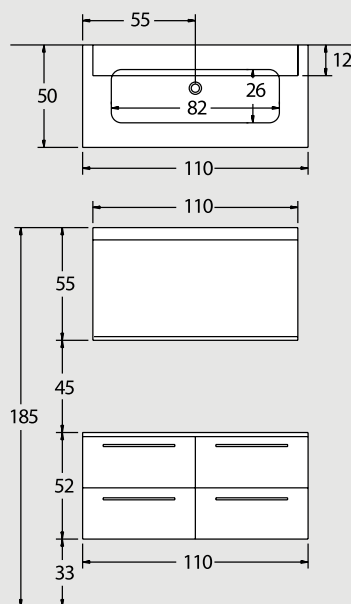

ΠΕΡΙΓΡΑΦΗ DESCRIPTION	ΔΙΑΣΤΑΣΗ>εκ DIMENSION>cm	ΚΩΔ. CODE	ΤΙΜΗ EURO
ΠΑΓΚΟΣ ΜΕ 2 ΣΥΡΤΑΡΙΑ ROVERE/ZEBRANO/MOGANO/ ΛΑΚΑ COUNTER WITH 2 DRAWERS	110x50x52	4106LAC	840.00
ΝΙΠΗΤΡΑΣ ΥΠΟΚ/ΝΟΣ ΓΕΑ 90 WASHBASIN	82x26x15	1452	275.00
ΚΑΠΑΚΙ ΓΡΑΝΙΤΗ CHENILLE CHENILLE GRANITE TOP	110.5x50.5	2866	600.00
ΚΑΘΡΕΠΤΗΣ ΜΕ ΦΑΣΑ ΚΑΙ ΕΤΑΖΕΡΑ ΛΑΚΑ ROV/ZEB/MOG MIRROR	110x55	2604LAC	290.00
ΣΥΝΟΛΟ / TOTAL			2005.00
ΠΡΟΣΘΕΤΑ - ΕΝΑΛΛΑΚΤΙΚΟΙ ΣΥΝΔΥΑΣΜΟΙ			
ΦΩΤΙΣΤΙΚΟ ΧΡΩΜΕ LED 150W/230V CHROME LIGHT LED 150W/230V		2x2447	2x220.00
ΚΑΠΑΚΙ ΚΡΥΣΤΑΛΛΟ ΧΡΩΜΑΤΙΣΤΟ COLOURED GLASS TOP	110.5x50.5	3005	470.00
ΚΑΠΑΚΙ ΓΡΑΝΙΤΗ ΓΥΑΛΙΣΜΕΝΟ POLISHED GRANITE TOP	110.5x50.5	2807	500.00
ΚΑΠΑΚΙ ΚΡΥΣΤΑΛΛΟ EXTRA CLEAR EXTRA CLEAR GLASS TOP	110.5x50.5	3015	520.00

στις τιμές δεν συμπεριλαμβάνεται ο Φ.Π.Α.