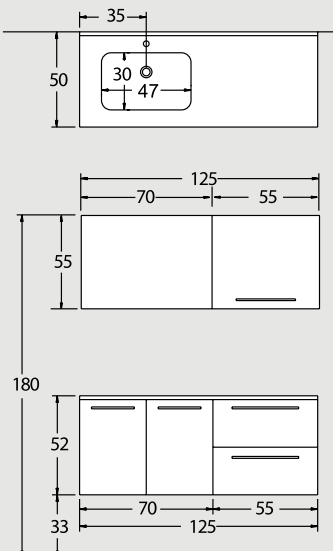

ΚΑΘΡΕΠΤΗΣ ΜΕ ΦΑΣΑ ΚΑΙ ΕΤΑΖΕΡΑ ΛΑΚΑ ROV/ZEB/MOG MIRROR	125 x55	2602LAC	320.00
---	---------	---------	--------

ΣΥΝΟΛΟ / TOTAL			2230.00
-----------------------	--	--	----------------

**ΠΡΟΣΘΕΤΑ - ΕΝΑΛΛΑΚΤΙΚΟΙ
ΣΥΝΔΥΑΣΜΟΙ**

ΑΥΤΟΜΑΤΗ ΒΑΛΒΙΔΑ 6.0 h VALVE ONE TOUCH 6.0 h	6.0 h	2340	45.00
---	-------	------	-------

ex 47
125 cm

ΠΕΡΙΓΡΑΦΗ DESCRIPTION	ΔΙΑΣΤΑΣΗ>εκ DIMENSION>cm	ΚΩΔ. CODE	ΤΙΜΗ EURO
--------------------------	-----------------------------	--------------	--------------