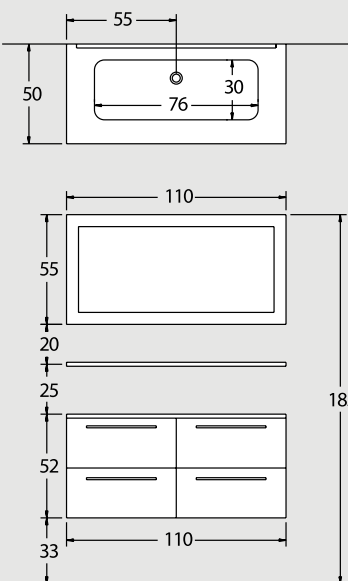

ΠΕΡΙΓΡΑΦΗ DESCRIPTION	ΔΙΑΣΤΑΣΗ>εκ DIMENSION>cm	ΚΩΔ. CODE	ΤΙΜΗ EURO
ΠΑΓΚΟΣ ΜΕ 2 ΣΥΡΤΑΡΙΑ ROVERE/ZEBRANO/MOGANO/ΛΑΚΑ COUNTER WITH 2 DRAWERS	110x50x52	4106ROV	840.00
ΝΙΠΗΤΡΟΠΑΓΚΟΣ ΧΡΩΜΑΤΙΣΤΟΣ ΓΟΥΡΝΑ 76x30 COLOURED WASHBASIN UNIT	110.5x50.5	4170	820.00
ΚΑΘΡΕΠΤΗΣ ΜΕ ΧΡΩΜΑΤΙΣΤΟ ΠΛΑΙΣΙΟ MIRROR WITH COLOURED FRAME	110x55	2600	320.00
ΕΤΑΞΕΡΑ ROV/MOG/ZEB/ΛΑΚΑ SHELF	110x12	2123ROV	95.00
ΣΥΝΟΛΟ / TOTAL			2075.00
ΠΡΟΣΘΕΤΑ - ΕΝΑΛΛΑΚΤΙΚΟΙ ΣΥΝΔΥΑΣΜΟΙ			
ΦΩΤΙΣΤΙΚΟ ΧΡΩΜΕ ΜΙΚΡΟΣ ΚΥΒΟΣ G4-20W/12V CHROME LIGHT G4-20W/12V		4x2463	4x50.00
ΝΙΠΗΤΡΟΠΑΓΚΟΣ EXTRA CLEAR ΓΟΥΡΝΑ 76x30 EXTRA CLEAR WASHBASIN UNIT	110.5x50.5	4173	890.00
ΝΙΠΗΤΡΟΠΑΓΚ. EXTRA CLEAR ΣΑΤΙΝΕ ΓΟΥΡΝΑ 76x30 EXTRA CLEAR SATINE WASHBASIN UNIT	110.5x50.5	4182	890.00
ΑΥΤΟΜΑΤΗ ΒΑΛΒΙΔΑ 6.0 h VALVE ONE TOUCH 6.0 h		2340	45.00