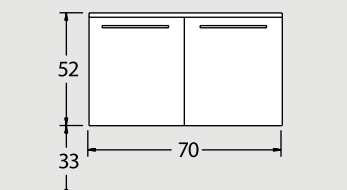

ΠΕΡΙΓΡΑΦΗ
DESCRIPTION

ΔΙΑΣΤΑΣΗ>ΕΚ
DIMENSION>cm

ΚΩΔ.
CODE

ΤΙΜΗ
EURO

EX-33
ΠΑΓΚΟΣ ΖΕΒ/ΜΟΓ/ΡΟΒ/ΛΑΚΑ
COUNTER 70x50x52 4109ROV 460.00

ΝΙΠΤΗΡΟΠΑΓΚΟΣ ΧΡΩΜΑΤΙΣΤΟΣ
COLOURED WASHBASIN UNIT 70.5x50.5 4179 490.00

ΣΥΝΟΛΟ / TOTAL 950.00

**ΠΡΟΣΘΕΤΑ - ΕΝΑΛΛΑΚΤΙΚΟΙ
ΣΥΝΔΥΑΣΜΟΙ**

ΠΑΓΚΟΣ ΕΒΕΝΟΣ/ΡΙΓΑΤΟ
COUNTER 70x50x52 4109 620.00

ΝΙΠΤΗΡΟΠΑΓΚΟΣ EXTRA CLEAR
ΓΟΥΡΝΑ 50X30
WASHBASIN UNIT EXTRA CLEAR 70.5x50.5 4176 490.00

ΑΥΤΟΜΑΤΗ ΒΑΛΒΙΔΑ 6.0 h
VALVE ONE TOUCH 6.0 h 6.0 h 2340 45.00

ΠΕΡΙΓΡΑΦΗ
DESCRIPTION

ΔΙΑΣΤΑΣΗ>ΕΚ
DIMENSION>cm

ΚΩΔ.
CODE

ΤΙΜΗ
EURO

EX-34
ΠΑΓΚΟΣ ΡΟΒ/ΖΕΒ/ΜΟΓ/ΛΑΚΑ
COUNTER 70x50x52 4109ROV 460.00

ΝΙΠΤΗΡΑΣ ΥΠΟΚ/ΝΟΣ ΤΕΧ
TECH WASHBASIN 47x30x12 8037 210.00

ΚΑΠΑΚΙ ΚΡΥΣΤΑΛΛΟ ΧΡΩΜΑΤΙΣΤΟ
COLOURED GLASS TOP 70.5x50.5 3009 280.00

ΣΥΝΟΛΟ / TOTAL 950.00

**ΠΡΟΣΘΕΤΑ - ΕΝΑΛΛΑΚΤΙΚΟΙ
ΣΥΝΔΥΑΣΜΟΙ**

ΚΑΠΑΚΙ ΚΡΥΣΤΑΛΛΟ
EXTRA CLEAR
EXTRA CLEAR GLASS TOP 70.5x50.5 3019 280.00

ΚΑΠΑΚΙ CHENILLE
CHENILLE TOP 70.5x50.5 2879 450.00

ex 38
70 cm