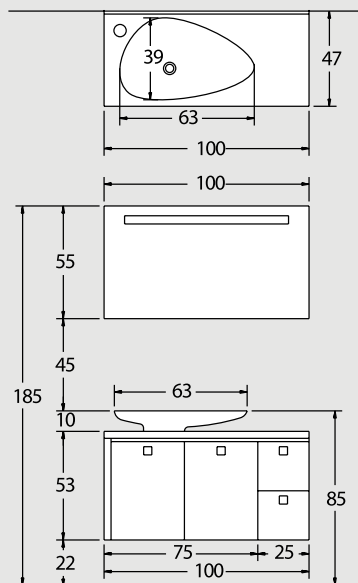

ΠΕΡΙΓΡΑΦΗ
DESCRIPTION

ΔΙΑΣΤΑΣΗ>ΕΚ
DIMENSION>cm

ΚΩΔ.
CODE

ΤΙΜΗ
EURO

EX-34
ΠΑΓΚΟΣ ΡΟΒ/ΖΕΒ/ΜΟΓ/ΛΑΚΑ
COUNTER 70x50x52 4109ROV 460.00

ΝΙΠΤΗΡΑΣ ΥΠΟΚ/ΝΟΣ ΤΕΧ
TECH WASHBASIN 47x30x12 8037 210.00

ΚΑΠΑΚΙ ΚΡΥΣΤΑΛΛΟ ΧΡΩΜΑΤΙΣΤΟ
COLOURED GLASS TOP 70.5x50.5 3009 280.00

ΔΙΑΣΤΑΣΗ>ΕΚ
DIMENSION>cm

ΚΩΔ.
CODE

ΤΙΜΗ
EURO

ΠΑΓΚΟΣ ΛΑΚΑ/ΡΟΒΕΡΕ/
ΖΕΒΡΑΝΟ/ΜΟΓΑΝΟ
COUNTER 70x50x52 4109LAC 460.00

ΝΙΠΤΗΡΟΠΑΓΚΟΣ CORIAN
ΓΟΥΡΝΑ 55x29x9
CORIAN WASHBASIN UNIT 70.5x50.5 4129 750.00

ΚΑΘΡΕΠΤΗΣ ΑΝΟΙΓΟΜΕΝΟΣ
ΛΑΚΑ ΡΟΒ/ΖΕΒ/ΜΟΓ
CABINET MIRROR 45x15x75 2616LAC 260.00

ex 28
100 cm

NOVΘ

ΠΕΡΙΓΡΑΦΗ DESCRIPTION	ΔΙΑΣΤΑΣΗ>εκ DIMENSION>cm	ΚΩΔ. CODE	ΤΙΜΗ EURO
ΠΑΓΚΟΣ ZEBRANO ΜΕ 2 ΣΥΡΤΑΡΙΑ ZEBRANO COUNTER WITH 2 DRAWERS	100x47x53	4103	740.00
ΝΙΠΤΗΡΑΣ PIU DUE PIU DUE WASHBASIN	63x39x10	1520	490.00
ΚΑΘΡ.ΦΩΤΙΖΟΜΕΝΟΣ ΜΟΝΟΣ T8/30W-220V LIGHTED MIRROR T8/30W-220V	100x55	2098	335.00
ΣΥΝΟΛΟ / TOTAL			1565.00

* Προσοχή το ZEBRANO έχει αλλάξει χρώμα

ex 29
85 cm

ΠΕΡΙΓΡΑΦΗ DESCRIPTION	ΔΙΑΣΤΑΣΗ>εκ DIMENSION>cm	ΚΩΔ. CODE	ΤΙΜΗ EURO
ΠΑΓΚΟΣ ROVERE ΜΕ 2 ΣΥΡΤΑΡΙΑ COUNTER WITH 2 DRAWERS	85x47x53	4102	600.00
ΝΙΠΤΗΡΑΣ ΕΠΙΤΡΑΠΕΖΙΟΣ FUNCHAL WASHBASIN	55x45x17	1491	180.00
ΚΑΘΡ.ΑΝΑΚΛ/ΝΟΣ ROVERE ΜΕ ΕΤΑΖΕΡΑ MIRROR WITH SHELF	85x15x55	2086	510.00
ΣΥΝΟΛΟ / TOTAL			1290.00