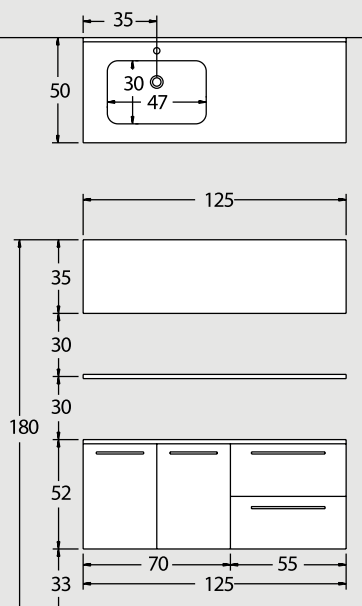

στις τιμές δεν συμπεριλαμβάνεται ο Φ.Π.Α.

ex 48
140 cm

NOVO

ΠΕΡΙΓΡΑΦΗ DESCRIPTION	ΔΙΑΣΤΑΣΗ>εκ DIMENSION>cm	ΚΩΔ. CODE	ΤΙΜΗ EURO
ΠΑΓΚΟΣ ΜΕ 2 ΚΟΜΟΔΙΝΑ 140cm ROVERE/MOGANO/ZEBRANO/ΛΑΚΑ COUNTER WITH 2 CABINETS	140x50x52	4104ROV	980.00
ΝΙΠΤΗΡΑΣ ΥΠΟΚ/ΝΟΣ ΤΕΧΗ WASHBASIN	47x30	8037	210.00
ΚΑΠΑΚΙ ΓΡΑΝΙΤΗ ΓΥΑΛΙΣΜΕΝΟ GRANITE TOP POLISHED	140.5x50.5	2888	700.00
ΚΑΘΡΕΠΤΗΣ ΜΕ ΠΛΑΤΗ MIRROR	80x55	2615	170.00
ΝΤΟΥΛΑΠΙ ΚΛΕΙΣΤΟ ΡΟΝ/MOG/ZEB/ΛΑΚΑ CABINET	30x55	2221ROV	185.00
ΡΑΦΙΕΡΑ ΜΕ ΔΥΟ ΡΑΦΙΑ ΡΟΝ/MOG/ZEB/ΛΑΚΑ SHELFS	30x55	2127ROV	90.00
ΣΥΝΟΛΟ / TOTAL			2335.00
ΠΡΟΣΘΕΤΑ - ΕΝΑΛΛΑΚΤΙΚΟΙ ΣΥΝΔΥΑΣΜΟΙ			
ΦΩΤ/ΚΟ ΑΛΟΥΜΙΝΙΟΥ ECLISSE 5 LED 60cm ECLISSE LIGHT WITH 5 LED T5/14W-220V	T5/14W-220V	2444	190.00
ΚΑΠΑΚΙ ΓΡΑΝΙΤΗ CHENILLE GRANITE TOP	140.5x50.5	2884	800.00
ΚΑΠΑΚΙ ΚΡΥΣΤΑΛΛΟ ΧΡΩΜΑΤΙΣΤΟ COLOURED GLASS TOP	140.5x50.5	3222	560.00
ΚΑΠΑΚΙ ΚΡΥΣΤΑΛΛΟ EXTRA CLEAR EXTRA CLEAR GLASS TOP	140.5x50.5	3234	620.00
ΣΥΡΟΜΕΝΟ ΚΑΛΑΘΙ-ΒΑΓΟΝΙ ΡΟΥΧΩΝ LAUNDRY BASKET	25x40x38	2376	75.00

ex 2
125 cm

ΠΕΡΙΓΡΑΦΗ DESCRIPTION	ΔΙΑΣΤΑΣΗ>εκ DIMENSION>cm	ΚΩΔ. CODE	ΤΙΜΗ EURO
ΠΑΓΚΟΣ ΜΕ 2 ΣΥΡΤ.ROVERE/ MOGANO/ZEBRANO/ΛΑΚΑ COUNTER WITH 2 DRAWERS	125x50x52	4107ROV	940.00
ΝΙΠΤΗΡΑΣ ΥΠΟΚ/ΝΟΣ ΤΕΧΗ TECH WASHBASIN	47x30x12	8037	210.00
ΚΑΠΑΚΙ ΚΡΥΣΤΑΛΛΟ ΧΡΩΜ/ΣΤΟ COLOURED GLASS TOP	125.5x50.5	3006	530.00
ΚΑΘΡΕΠΤΗΣ ΑΠΛΟΣ ΠΑΡ/ΜΟΣ MIRROR	125x35	2603	140.00
ΕΤΑΡΕΖΑ ΡΟΝ/ZEB/MOG/ΛΑΚΑ SHELF	125x13	2132ROV	120.00
ΣΥΝΟΛΟ / TOTAL			1940.00
ΠΡΟΣΘΕΤΑ - ΕΝΑΛΛΑΚΤΙΚΟΙ ΣΥΝΔΥΑΣΜΟΙ			
ΚΑΠΑΚΙ ΚΡΥΣΤΑΛΛΟ EXTRA CLEAR EXTRA CLEAR GLASS TOP	125.5x50.5	3016	570.00

στις τιμές δεν συμπεριλαμβάνεται ο Φ.Π.Α.

ex 22
125 cm

ΠΕΡΙΓΡΑΦΗ DESCRIPTION	ΔΙΑΣΤΑΣΗ>εκ DIMENSION>cm	ΚΩΔ. CODE	ΤΙΜΗ EURO
--------------------------	-----------------------------	--------------	--------------