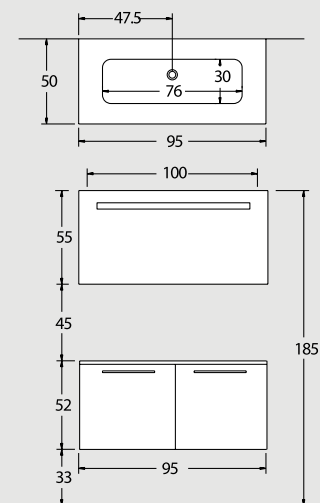

ΠΕΡΙΓΡΑΦΗ DESCRIPTION	ΔΙΑΣΤΑΣΗ>ΕΚ DIMENSION>cm	ΚΩΔ. CODE	ΤΙΜΗ EURO
ΠΑΓΚΟΣ ROVERE/ZEBRANO/MOGANO/ΛΑΚΑ COUNTER	95x50x52	4110ROV	540.00
ΝΙΠΤΗΡΟΠΑΓΚΟΣ ΧΡΩΜΑΤΙΣΤΟΣ GEA 90 WASHBASIN	95.5x50.5	4178	580.00
ΚΑΘΡΕΠΤΗΣ ΦΩΤΙΖΟΜΕΝΟΣ (ΜΟΝΟΣ) T8/30W-220V LIGHTED MIRROR	100x55	2098	335.00
ΣΥΝΟΛΟ / TOTAL			1455.00
ΠΡΟΣΘΕΤΑ - ΕΝΑΛΛΑΚΤΙΚΟΙ ΣΥΝΔΥΑΣΜΟΙ			
ΝΙΠΤΗΡΟΠΑΓΚΟΣ EXTRA CLEAR ΓΟΥΡΝΑ 76x30 EXTRA CLEAR WASHBASIN UNIT	95.5x50.5	4177	580.00
ΝΙΠΤΗΡΟΠΑΓΚΟΣ EXTRA CLEAR SATINE ΓΟΥΡΝΑ 76x30 EXTRA CLEAR SATINE WASHBASIN UNIT	95.5x50.5	4181	580.00