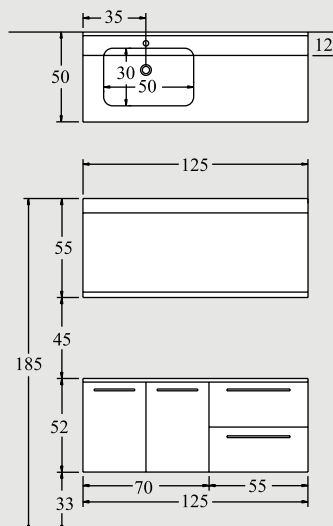

ex 45
125 cm

ΠΕΡΙΓΡΑΦΗ DESCRIPTION	ΔΙΑΣΤΑΣΗ>εκ DIMENSION>cm	ΚΩΔ. CODE	ΤΙΜΗ EURO

ΠΑΓΚΟΣ ΜΕ 2 ΣΥΡΤ. ΛΑΚΑ/ ROVERE/ZEBRANO/MOGANO COUNTER WITH 2 DRAWERS	125x50x52	4107LAC	940.00

ΝΙΠΤΗΡΟΠΑΓΚΟΣ EXTRA CLEAR ΣΑΤΙΝΕ ΓΟΥΡΝΑ 50x30 EXTRA CLEAR SATINE WASHBASIN UNIT	125.5x50.5	4183	970.00

ΚΑΘΡΕΠΤΗΣ ΜΕ ΦΑΣΑ ΚΑΙ ΕΤΑΖΕΡΑ ΛΑΚΑ ROV/ZEB/MOG MIRROR	125 x55	2602LAC	320.00

ΣΥΝΟΛΟ / TOTAL			2230.00

**ΠΡΟΣΘΕΤΑ - ΕΝΑΛΛΑΚΤΙΚΟΙ
ΣΥΝΔΥΑΣΜΟΙ**

ΦΩΤΙΣΤΙΚΟ ΤΕΤΡΑΓΩΝΟ ΧΡΩΜΕ 13cm G9-40W/230V CHROME LIGHT G9-40W/230V	13	2x2457	2x85.00

ΝΙΠΤΗΡΟΠΑΓΚΟΣ CORIAN - ΓΟΥΡΝΑ 55x29x9 CORIAN WASHBASIN UNIT	125.5x50.5	4125	1090.00

ΑΥΤΟΜΑΤΗ ΒΑΛΒΙΔΑ 6.0 h VALVE ONE TOUCH 6.0 h	6.0 h	2340	45.00

ex 47
125 cm