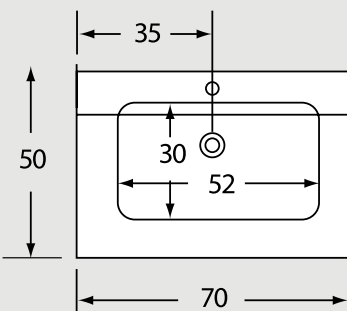

ex 33-34
70 cm

NOVΘ