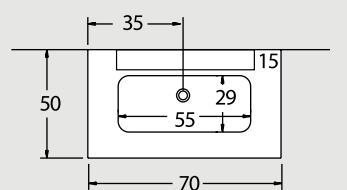

ΠΕΡΙΓΡΑΦΗ
DESCRIPTION

ΔΙΑΣΤΑΣΗ>ΕΚ
DIMENSION>cm

ΚΩΔ.
CODE

ΤΙΜΗ
EURO

EX-33
ΠΑΓΚΟΣ ΖΕΒ/ΜΟΓ/ΡΟΒ/ΛΑΚΑ
COUNTER 70x50x52 4109ROV 460.00

ΝΙΠΤΗΡΟΠΑΓΚΟΣ ΧΡΩΜΑΤΙΣΤΟΣ
COLOURED WASHBASIN UNIT 70.5x50.5 4179 490.00

ΣΥΝΟΛΟ / TOTAL 950.00

**ΠΡΟΣΘΕΤΑ - ΕΝΑΛΛΑΚΤΙΚΟΙ
ΣΥΝΔΥΑΣΜΟΙ**

ΠΑΓΚΟΣ ΕΒΕΝΟΣ/ΡΙΓΑΤΟ
COUNTER 70x50x52 4109 620.00

ΝΙΠΤΗΡΟΠΑΓΚΟΣ EXTRA CLEAR
ΓΟΥΡΝΑ 50X30
WASHBASIN UNIT EXTRA CLEAR 70.5x50.5 4176 490.00

ΑΥΤΟΜΑΤΗ ΒΑΛΒΙΔΑ 6.0 h
VALVE ONE TOUCH 6.0 h 6.0 h 2340 45.00

ΠΕΡΙΓΡΑΦΗ
DESCRIPTION

ΔΙΑΣΤΑΣΗ>ΕΚ
DIMENSION>cm

ΚΩΔ.
CODE

ΤΙΜΗ
EURO

EX-34
ΠΑΓΚΟΣ ΡΟΒ/ΖΕΒ/ΜΟΓ/ΛΑΚΑ
COUNTER 70x50x52 4109ROV 460.00

ΝΙΠΤΗΡΑΣ ΥΠΟΚ/ΝΟΣ ΤΕΧ
TECH WASHBASIN 47x30x12 8037 210.00

ΚΑΠΑΚΙ ΚΡΥΣΤΑΛΛΟ ΧΡΩΜΑΤΙΣΤΟ
COLOURED GLASS TOP 70.5x50.5 3009 280.00

ΣΥΝΟΛΟ / TOTAL 950.00

**ΠΡΟΣΘΕΤΑ - ΕΝΑΛΛΑΚΤΙΚΟΙ
ΣΥΝΔΥΑΣΜΟΙ**

ΚΑΠΑΚΙ ΚΡΥΣΤΑΛΛΟ
EXTRA CLEAR
EXTRA CLEAR GLASS TOP 70.5x50.5 3019 280.00

ΚΑΠΑΚΙ CHENILLE
CHENILLE TOP 70.5x50.5 2879 450.00

ex 38
70 cm