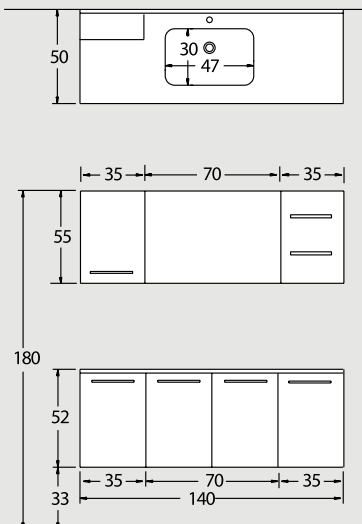

ex 48
140 cm

NOVO

ΠΕΡΙΓΡΑΦΗ DESCRIPTION	ΔΙΑΣΤΑΣΗ>εκ DIMENSION>cm	ΚΩΔ. CODE	ΤΙΜΗ EURO
ΠΑΓΚΟΣ ΜΕ 2 ΚΟΜΟΔΙΝΑ 140cm ROVERE/MOGANO/ZEBRANO/ΛΑΚΑ COUNTER WITH 2 CABINETS	140x50x52	4104ROV	980.00
ΝΙΠΤΗΡΑΣ ΥΠΟΚ/ΝΟΣ ΤΕΧΗ WASHBASIN	47x30	8037	210.00
ΚΑΠΑΚΙ ΓΡΑΝΙΤΗ ΓΥΑΛΙΣΜΕΝΟ GRANITE TOP POLISHED	140.5x50.5	2888	700.00
ΚΑΘΡΕΠΤΗΣ ΜΕ ΠΛΑΤΗ MIRROR	80x55	2615	170.00
ΝΤΟΥΛΑΠΙ ΚΛΕΙΣΤΟ ΡΟΝ/MOG/ZEB/ΛΑΚΑ CABINET	30x55	2221ROV	185.00
ΡΑΦΙΕΡΑ ΜΕ ΔΥΟ ΡΑΦΙΑ ΡΟΝ/MOG/ZEB/ΛΑΚΑ SHELFS	30x55	2127ROV	90.00
ΣΥΝΟΛΟ / TOTAL			2335.00
ΠΡΟΣΘΕΤΑ - ΕΝΑΛΛΑΚΤΙΚΟΙ ΣΥΝΔΥΑΣΜΟΙ			
ΦΩΤ/ΚΟ ΑΛΟΥΜΙΝΙΟΥ ECLISSE 5 LED 60cm ECLISSE LIGHT WITH 5 LED T5/14W-220V	T5/14W-220V	2444	190.00
ΚΑΠΑΚΙ ΓΡΑΝΙΤΗ CHENILLE GRANITE TOP	140.5x50.5	2884	800.00
ΚΑΠΑΚΙ ΚΡΥΣΤΑΛΛΟ ΧΡΩΜΑΤΙΣΤΟ COLOURED GLASS TOP	140.5x50.5	3222	560.00
ΚΑΠΑΚΙ ΚΡΥΣΤΑΛΛΟ EXTRA CLEAR EXTRA CLEAR GLASS TOP	140.5x50.5	3234	620.00
ΣΥΡΟΜΕΝΟ ΚΑΛΑΘΙ-ΒΑΓΟΝΙ ΡΟΥΧΩΝ LAUNDRY BASKET	25x40x38	2376	75.00

ex 2
125 cm