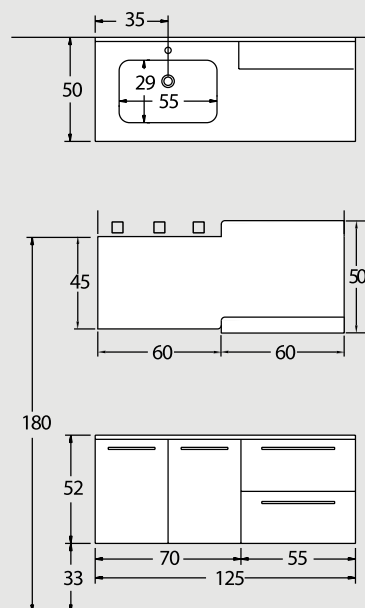

στις τιμές δεν συμπεριλαμβάνεται ο Φ.Π.Α.

ex 22
125 cm

ΠΕΡΙΓΡΑΦΗ DESCRIPTION	ΔΙΑΣΤΑΣΗ>εκ DIMENSION>cm	ΚΩΔ. CODE	ΤΙΜΗ EURO
--------------------------	-----------------------------	--------------	--------------

**ΠΡΟΣΘΕΤΑ - ΕΝΑΛΛΑΚΤΙΚΟΙ
ΣΥΝΔΥΑΣΜΟΙ**

ΚΑΠΑΚΙ CORIAN CORIAN TOP	125.5 x 50.5	4211	750.00
-----------------------------	--------------	------	--------

ΝΙΠΗΤΡΑΣ ΥΠΟΚ/ΝΟΣ ΤΕΧ WASHBASIN	47x30x12	8037	210.00
------------------------------------	----------	------	--------

ΑΥΤΟΜΑΤΗ ΒΑΛΒΙΔΑ 6.0 h VALVE ONE TOUCH 6.0 h		2340	45.00
---	--	------	-------

ΠΑΓΚΟΣ ΜΕ 2 ΣΥΡΤΑΡΙΑ RIG/EBN COUNTER WITH 2 DRAWERS	125x50x52	4107RIG	1270.00
--	-----------	---------	---------

ex 44
125 cm

ΠΕΡΙΓΡΑΦΗ DESCRIPTION	ΔΙΑΣΤΑΣΗ>εκ DIMENSION>cm	ΚΩΔ. CODE	ΤΙΜΗ EURO
--------------------------	-----------------------------	--------------	--------------

ΠΑΓΚΟΣ ΜΕ 2 ΣΥΡΤΑΡΙΑ ROVERE/MOGANO/ZEBRANO/ΛΑΚΑ COUNTER WITH 2 DRAWERS	125x50x52	4107LAC	940.00
--	-----------	---------	--------