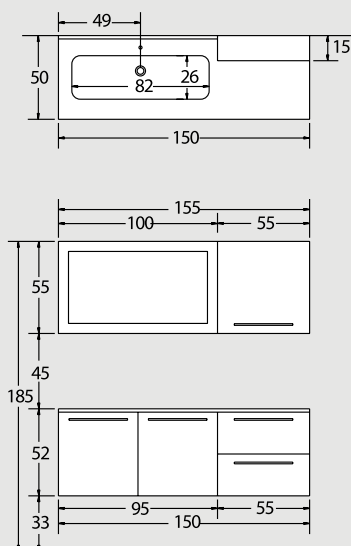

ex 20
150 cm

NOVΘ

ΠΕΡΙΓΡΑΦΗ DESCRIPTION	ΔΙΑΣΤΑΣΗ>εκ DIMENSION>cm	ΚΩΔ. CODE	ΤΙΜΗ EURO
ΠΑΓΚΟΣ ΜΕ 2 ΣΥΡΤ.ROVERE/ ΜΟΓΑΝΟ/ΖΕΒΡΑΝΟ/ΛΑΚΑ COUNTER WITH 2 DRAWERS	150x50x52	4108ROV	1020.00
ΝΙΠΤΗΡΟΠΑΓΚΟΣ ΧΡΩΜΑΤΙΣΤΟΣ ΓΟΥΡΝΑ 76x30 COLOURED WASHBASIN UNIT	150.5x50.5	4172	980.00
ΚΑΘΡΕΠΤΗΣ ΦΩΤΙΖΟΜΕΝΟΣ ΜΟΝΟΣ Τ8/30W-220V LIGHTED MIRROR Τ8/30W-220V	100x55	2098	335.00
ΝΤΟΥΛΑΠΙ ΡΟΒ/ΜΟΓ/ΖΕΒ/ΛΑΚΑ CABINET	55x15x55	2225ROV	270.00
ΣΥΝΟΛΟ / TOTAL			2605.00

ex 1
150 cm

ΠΕΡΙΓΡΑΦΗ DESCRIPTION	ΔΙΑΣΤΑΣΗ>εκ DIMENSION>cm	ΚΩΔ. CODE	ΤΙΜΗ EURO
ΠΑΓΚΟΣ ΜΕ 2 ΣΥΡΤ.ROVERE/ ΜΟΓΑΝΟ/ΖΕΒΡΑΝΟ/ΛΑΚΑ COUNTER WITH 2 DRAWERS	150x50x52	4108ROV	1020.00
ΝΙΠΤΗΡΑΣ ΥΠΟΚ/ΝΟΣ GEA 90 WASHBASIN	82x26x15	1452	275.00
ΚΑΠΑΚΙ ΚΡΥΣΤΑΛΛΟ ΧΡΩΜ/ΣΤΟ COLOURED GLASS TOP	150.5x50.5	3007	590.00
ΚΑΘΡΕΠΤΗΣ ΚΟΡΝΙΖΑ 7cm ΡΟΒ/ΜΟΓ/ΖΕΒ/ΛΑΚΑ MIRROR	100x55	2066ROV	240.00
ΝΤΟΥΛΑΠΙ ΡΟΒ/ΜΟΓ/ΖΕΒ/ΛΑΚΑ CABINET	55x15x55	2225ROV	270.00
ΣΥΝΟΛΟ / TOTAL			2395.00

ex 2
125 cm

ΠΕΡΙΓΡΑΦΗ DESCRIPTION	ΔΙΑΣΤΑΣΗ>εκ DIMENSION>cm	ΚΩΔ. CODE	ΤΙΜΗ EURO
ΠΑΓΚΟΣ ΜΕ 2 ΣΥΡΤ.ROVERE/ MOGANO/ZEBRANO/ΛΑΚΑ COUNTER WITH 2 DRAWERS	125x50x52	4107ROV	940.00
ΝΙΠΤΗΡΑΣ ΥΠΟΚ/ΝΟΣ ΤΕΧΗ TECH WASHBASIN	47x30x12	8037	210.00
ΚΑΠΑΚΙ ΚΡΥΣΤΑΛΛΟ ΧΡΩΜ/ΣΤΟ COLOURED GLASS TOP	125.5x50.5	3006	530.00
ΚΑΘΡΕΠΤΗΣ ΑΠΛΟΣ ΠΑΡ/ΜΟΣ MIRROR	125x35	2603	140.00
ΕΤΑΡΕΖΑ ΡΟΝ/ZEB/MOG/ΛΑΚΑ SHELF	125x13	2132ROV	120.00
ΣΥΝΟΛΟ / TOTAL			1940.00
ΠΡΟΣΘΕΤΑ - ΕΝΑΛΛΑΚΤΙΚΟΙ ΣΥΝΔΥΑΣΜΟΙ			
ΚΑΠΑΚΙ ΚΡΥΣΤΑΛΛΟ EXTRA CLEAR EXTRA CLEAR GLASS TOP	125.5x50.5	3016	570.00

στις τιμές δεν συμπεριλαμβάνεται ο Φ.Π.Α.

ex 22
125 cm

ΠΕΡΙΓΡΑΦΗ DESCRIPTION	ΔΙΑΣΤΑΣΗ>εκ DIMENSION>cm	ΚΩΔ. CODE	ΤΙΜΗ EURO
--------------------------	-----------------------------	--------------	--------------