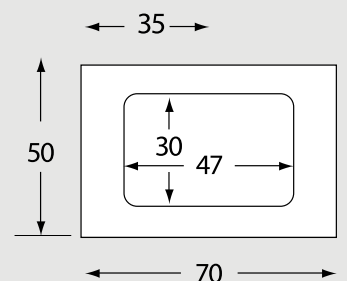

ex 33-34
70 cm

NOVΘ