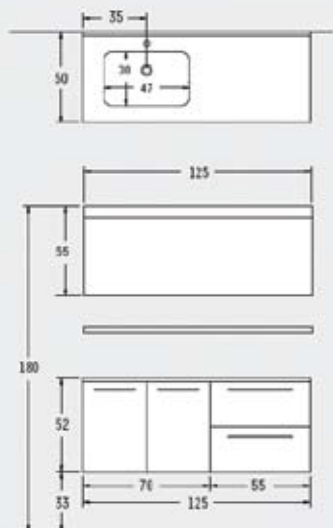

ΠΕΡΙΓΡΑΦΗ DESCRIPTION	ΔΙΑΣΤΑΣΗ>εκ DIMENSION>cm	ΚΩΔ. CODE	ΤΙΜΗ EURO
ΠΑΓΚΟΣ ΜΕ 2 ΣΥΡΤΑΡΙΑ ΛΑΚΑ/ ROVERE/ZEBRANO/MOGANO COUNTER WITH 2 DRAWERS	125x50x52	4107ZEB	940.00
ΝΙΠΤΗΡΑΣ ΥΠΟΚ/ΝΟΣ ΤΕΧΗ TECH WASHBASIN	47x30x12	8037	210.00
ΚΑΠΑΚΙ ΓΡΑΝΙΤΗ CHENILLE CHENILLE GRANITE TOP	125.5x50.5	2867	750.00
ΚΑΘΡΕΠΤΗΣ ΜΕ ΦΑΣΑ ZEB/ROV/MOG/ΛΑΚΑ MIRROR	125x55	2710ZEB	280.00
ΕΤΑΖΕΡΑ ZEB/ROV/MOG/ΛΑΚΑ SHELF	125	2132ZEB	120.00
ΣΥΝΟΛΟ / TOTAL			2300.00
ΠΡΟΣΘΕΤΑ - ΕΝΑΛΛΑΚΤΙΚΟΙ ΣΥΝΔΥΑΣΜΟΙ			
ΦΩΤΙΣΤΙΚΟ ΧΡΩΜΕ ΜΕ LED 150W/ 12V CHROME LIGHT LED 150W/12V		2x2447	220.00
ΠΑΓΚΟΣ ΜΕ 2 ΣΥΡΤΑΡΙΑ RIGATO/ΕΒΕΝΟΣ COUNTER WITH 2 DRAWERS	125x50x52	4107RIG	1270.00

ex 3
110 cm