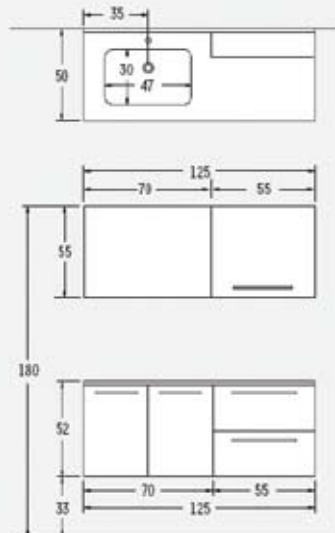

ΠΕΡΙΓΡΑΦΗ DESCRIPTION	ΔΙΑΣΤΑΣΗ>εκ DIMENSION>cm	ΚΩΔ. CODE	ΤΙΜΗ EURO
ΠΑΓΚΟΣ ΜΕ 2 ΣΥΡΤΑΡΙΑ RIGATO/EBONY COUNTER WITH 2 DRAWERS	125x50x52	4107RIG	1270.00
ΝΙΠΤΗΡΑΣ ΥΠΟΚ/ΝΟΣ ΤΕΧ TECH WASHBASIN	47x30x12	8037	210.00
ΚΑΠΑΚΙ ΡΙΕΤΡΑ RIETRA TOP	125.5x50.5	2845	750.00
ΚΑΘΡΕΠΤΗΣ ΜΕ ΠΛΑΤΗ MIRROR	70x55	2613	155.00
ΝΤΟΥΛΑΠΙ RIG/EBN CABINET	55x15x55	2225RIG	330.00
ΣΥΝΟΛΟ / TOTAL			2715.00
ΠΡΟΣΘΕΤΑ - ΕΝΑΛΛΑΚΤΙΚΟΙ ΣΥΝΔΥΑΣΜΟΙ			
ΦΩΤΙΣΤΙΚΟ ΙΩΔΙΟΥ ΧΡΩΜΕ 2x60W/220V CHROME LIGHT G9-40-W/220V		2438	200.00
ΝΙΠΤΗΡΟΠΑΓΚΟΣ CORIAN - ΓΟΥΡΝΑ 55x29x9 CORIAN WASHBASIN UNIT	125.5x50.5	4125	1090.00
ΑΥΤΟΜΑΤΗ ΒΑΛΒΙΔΑ 6.0 h VALVE ONE TOUCH 0.6 h	6.0 h	2340	45.00

ex 52
125 cm