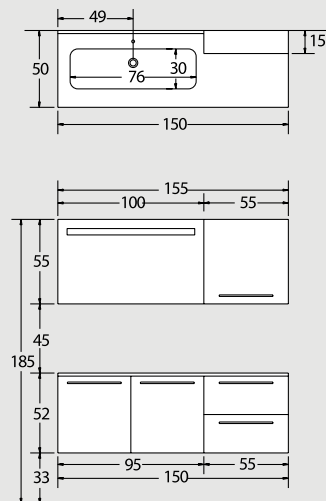

ex 20
150 cm

NOVΘ

ΠΕΡΙΓΡΑΦΗ DESCRIPTION	ΔΙΑΣΤΑΣΗ>εκ DIMENSION>cm	ΚΩΔ. CODE	ΤΙΜΗ EURO
ΠΑΓΚΟΣ ΜΕ 2 ΣΥΡΤ.ROVERE/ ΜΟΓΑΝΟ/ΖΕΒΡΑΝΟ/ΛΑΚΑ COUNTER WITH 2 DRAWERS	150x50x52	4108ROV	1020.00
ΝΙΠΤΗΡΟΠΑΓΚΟΣ ΧΡΩΜΑΤΙΣΤΟΣ ΓΟΥΡΝΑ 76x30 COLOURED WASHBASIN UNIT	150.5x50.5	4172	980.00
ΚΑΘΡΕΠΤΗΣ ΦΩΤΙΖΟΜΕΝΟΣ ΜΟΝΟΣ Τ8/30W-220V LIGHTED MIRROR Τ8/30W-220V	100x55	2098	335.00
ΝΤΟΥΛΑΠΙ ΡΟΒ/ΜΟΓ/ΖΕΒ/ΛΑΚΑ CABINET	55x15x55	2225ROV	270.00
ΣΥΝΟΛΟ / TOTAL			2605.00

ex 1
150 cm

ΠΕΡΙΓΡΑΦΗ DESCRIPTION	ΔΙΑΣΤΑΣΗ>εκ DIMENSION>cm	ΚΩΔ. CODE	ΤΙΜΗ EURO
ΠΑΓΚΟΣ ΜΕ 2 ΣΥΡΤ.ROVERE/ ΜΟΓΑΝΟ/ΖΕΒΡΑΝΟ/ΛΑΚΑ COUNTER WITH 2 DRAWERS	150x50x52	4108ROV	1020.00
ΝΙΠΤΗΡΑΣ ΥΠΟΚ/ΝΟΣ GEA 90 WASHBASIN	82x26x15	1452	275.00
ΚΑΠΑΚΙ ΚΡΥΣΤΑΛΛΟ ΧΡΩΜ/ΣΤΟ COLOURED GLASS TOP	150.5x50.5	3007	590.00
ΚΑΘΡΕΠΤΗΣ ΚΟΡΝΙΖΑ 7cm ΡΟΒ/ΜΟΓ/ΖΕΒ/ΛΑΚΑ MIRROR	100x55	2066ROV	240.00
ΝΤΟΥΛΑΠΙ ΡΟΒ/ΜΟΓ/ΖΕΒ/ΛΑΚΑ CABINET	55x15x55	2225ROV	270.00
ΣΥΝΟΛΟ / TOTAL			2395.00

ex 2
125 cm

ΠΕΡΙΓΡΑΦΗ DESCRIPTION	ΔΙΑΣΤΑΣΗ>εκ DIMENSION>cm	ΚΩΔ. CODE	ΤΙΜΗ EURO
ΠΑΓΚΟΣ ΜΕ 2 ΣΥΡΤ.ROVERE/ MOGANO/ZEBRANO/ΛΑΚΑ COUNTER WITH 2 DRAWERS	125x50x52	4107ROV	940.00
ΝΙΠΤΗΡΑΣ ΥΠΟΚ/ΝΟΣ ΤΕΧΗ TECH WASHBASIN	47x30x12	8037	210.00
ΚΑΠΑΚΙ ΚΡΥΣΤΑΛΛΟ ΧΡΩΜ/ΣΤΟ COLOURED GLASS TOP	125.5x50.5	3006	530.00
ΚΑΘΡΕΠΤΗΣ ΑΠΛΟΣ ΠΑΡ/ΜΟΣ MIRROR	125x35	2603	140.00
ΕΤΑΡΕΖΑ ΡΟΝ/ZEB/MOG/ΛΑΚΑ SHELF	125x13	2132ROV	120.00
ΣΥΝΟΛΟ / TOTAL			1940.00
ΠΡΟΣΘΕΤΑ - ΕΝΑΛΛΑΚΤΙΚΟΙ ΣΥΝΔΥΑΣΜΟΙ			
ΚΑΠΑΚΙ ΚΡΥΣΤΑΛΛΟ EXTRA CLEAR EXTRA CLEAR GLASS TOP	125.5x50.5	3016	570.00

στις τιμές δεν συμπεριλαμβάνεται ο Φ.Π.Α.

ex 22
125 cm

ΠΕΡΙΓΡΑΦΗ DESCRIPTION	ΔΙΑΣΤΑΣΗ>εκ DIMENSION>cm	ΚΩΔ. CODE	ΤΙΜΗ EURO
--------------------------	-----------------------------	--------------	--------------