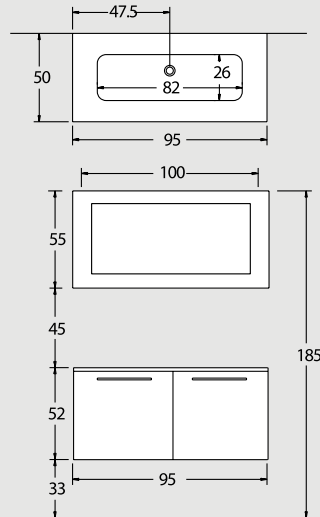

ΠΕΡΙΓΡΑΦΗ DESCRIPTION	ΔΙΑΣΤΑΣΗ>ΕΚ DIMENSION>cm	ΚΩΔ. CODE	ΤΙΜΗ EURO
ΠΑΓΚΟΣ ROVERE/ZEBRANO/MOGANO/ΛΑΚΑ COUNTER WITH 2 DRAWERS	95x50x52	4110ROV	540.00
ΝΙΠΤΗΡΑΣ ΥΠΟΚ/ΝΟΣ ΓΕΑ 90 GEA 90 WASHBASIN	82x26x15	1452	275.00
ΚΑΠΑΚΙ ΚΡΥΣΤΑΛΛΟ ΧΡΩΜΑΤΙΣΤΟ EXTRA CLEAR GLASS TOP	95.5x50.5	3008	305.00
ΚΑΘΡΕΠΤΗΣ ΚΟΡΝΙΖΑ 7cm ROV/ZEB/MOG/ΛΑΚΑ MIRROR	110x55	2066ROV	240.00
ΣΥΝΟΛΟ / TOTAL			1360.00
ΠΡΟΣΘΕΤΑ - ΕΝΑΛΛΑΚΤΙΚΟΙ ΣΥΝΔΥΑΣΜΟΙ			
ΦΩΤΙΣΤΙΚΟ ΙΩΔΙΟΥ ΜΕ ΓΥΑΛΙ ΚΥΛΙΝΔΡΟ 100W-220V ΙΟΥΔΙΑΝ LIGHT WITH CYLINDRICAL GLASS 100W-220V		2435	175.00
ΠΑΓΚΟΣ RIGATO/ΕΒΕΝΟΣ COLOURED	95x50x52	4110RIG	700.00
ΚΑΠΑΚΙ ΓΡΑΝΙΤΗ CHENILLE CHENILLE GRANITE TOP	95.5x50.5	2878	480.00

ex 36
95 cm