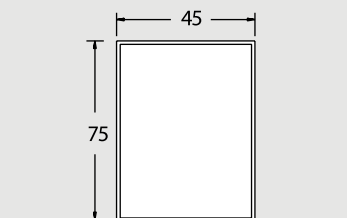

ΠΕΡΙΓΡΑΦΗ
DESCRIPTION

ΔΙΑΣΤΑΣΗ>ΕΚ
DIMENSION>cm

ΚΩΔ.
CODE

ΤΙΜΗ
EURO

EX-33
ΠΑΓΚΟΣ ΖΕΒ/ΜΟΓ/ΡΟΒ/ΛΑΚΑ
COUNTER 70x50x52 4109ROV 460.00

ΝΙΠΤΗΡΟΠΑΓΚΟΣ ΧΡΩΜΑΤΙΣΤΟΣ
COLOURED WASHBASIN UNIT 70.5x50.5 4179 490.00

ΣΥΝΟΛΟ / TOTAL 950.00

**ΠΡΟΣΘΕΤΑ - ΕΝΑΛΛΑΚΤΙΚΟΙ
ΣΥΝΔΥΑΣΜΟΙ**

ΠΑΓΚΟΣ ΕΒΕΝΟΣ/ΡΙΓΑΤΟ
COUNTER 70x50x52 4109 620.00

ΝΙΠΤΗΡΟΠΑΓΚΟΣ EXTRA CLEAR
ΓΟΥΡΝΑ 50X30
WASHBASIN UNIT EXTRA CLEAR 70.5x50.5 4176 490.00

ΑΥΤΟΜΑΤΗ ΒΑΛΒΙΔΑ 6.0 h
VALVE ONE TOUCH 6.0 h 6.0 h 2340 45.00

ΠΕΡΙΓΡΑΦΗ
DESCRIPTION

ΔΙΑΣΤΑΣΗ>ΕΚ
DIMENSION>cm

ΚΩΔ.
CODE

ΤΙΜΗ
EURO

EX-34
ΠΑΓΚΟΣ ΡΟΒ/ΖΕΒ/ΜΟΓ/ΛΑΚΑ
COUNTER 70x50x52 4109ROV 460.00

ΝΙΠΤΗΡΑΣ ΥΠΟΚ/ΝΟΣ ΤΕΧ
TECH WASHBASIN 47x30x12 8037 210.00

ΚΑΠΑΚΙ ΚΡΥΣΤΑΛΛΟ ΧΡΩΜΑΤΙΣΤΟ
COLOURED GLASS TOP 70.5x50.5 3009 280.00

ΣΥΝΟΛΟ / TOTAL 950.00

**ΠΡΟΣΘΕΤΑ - ΕΝΑΛΛΑΚΤΙΚΟΙ
ΣΥΝΔΥΑΣΜΟΙ**

ΚΑΠΑΚΙ ΚΡΥΣΤΑΛΛΟ
EXTRA CLEAR
EXTRA CLEAR GLASS TOP 70.5x50.5 3019 280.00

ΚΑΠΑΚΙ CHENILLE
CHENILLE TOP 70.5x50.5 2879 450.00

ex 38
70 cm