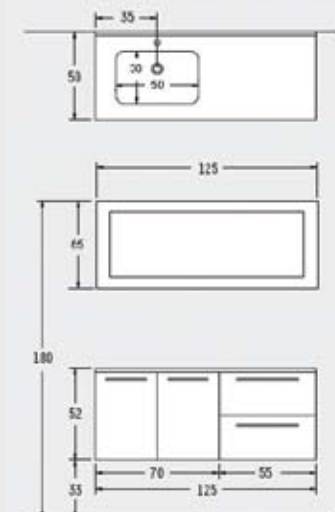

ex 52
125 cm

ΠΕΡΙΓΡΑΦΗ DESCRIPTION	ΔΙΑΣΤΑΣΗ>εκ DIMENSION>cm	ΚΩΔ. CODE	ΤΙΜΗ EURO
ΠΑΓΚΟΣ ΜΕ 2 ΣΥΡΤΑΡΙΑ ΛΑΚΑ/ROVERE/ZEBRANO/ MOGANO COUNTER WITH 2 DRAWERS	125x50x52	4107LAC	940.00
ΝΙΠΤΗΡΟΠΑΓΚΟΣ EXTRA CLEAR ΓΟΥΡΝΑ 50x30 EXTRA CLEAR WASHBASIN UNIT	125.5x50.5	4174	970.00
ΚΑΘΡΕΠΤΗΣ ΚΟΡΝΙΖΑ BAROQUE MIRROR	125x65	2703006	480.00
ΠΟΜΟΛΟ ΣΦΥΡΗΛΑΤΟ ΑΣΗΜΙ 128mm KNOB SILVER 128mm		2354	4x30.00
ΣΥΝΟΛΟ / TOTAL			2510.00
ΠΡΟΣΘΕΤΑ - ΕΝΑΛΛΑΚΤΙΚΟΙ ΣΥΝΔΥΑΣΜΟΙ			
ΑΠΛΙΚΑ ΤΟΙΧΟΥ ΧΡΩΜΕ G9-4W/220V WALL CHROME LIGHT		2x2465	2x60.00