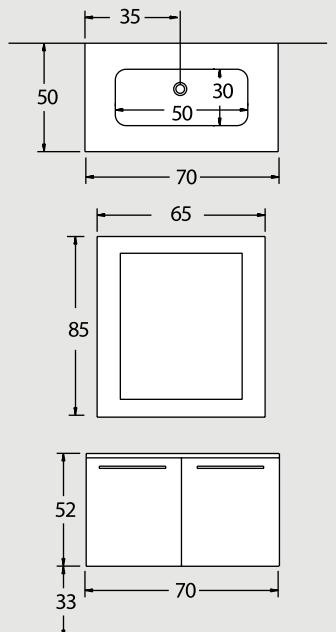

ΠΕΡΙΓΡΑΦΗ DESCRIPTION	ΔΙΑΣΤΑΣΗ>εκ DIMENSION>cm	ΚΩΔ. CODE	ΤΙΜΗ EURO
ΠΑΓΚΟΣ ΜΕ 2 ΠΟΡΤΕΣ ΓΥΑΛΙ MOSAICO COUNTER WITH 2 GLASS DOORS	70x50x52	7105	680.00
ΝΙΠΗΤΡΟΠΑΓΚΟΣ EXTRA CLEAR ΣΑΤΙΝΕ ΓΟΥΡΝΑ 50x30 EXTRA CLEAR SATINE WASHBASIN UNIT	70.5x50.5	4180	490.00
ΚΑΘΡΕΠΤΗΣ ΜΕ ΠΛΑΙΣΙΟ ΓΥΑΛΙ MOSAICO MIRROR	65x85	2621	260.00
ΣΥΝΟΛΟ / TOTAL			1430.00

**ΠΡΟΣΘΕΤΑ - ΕΝΑΛΛΑΚΤΙΚΟΙ
ΣΥΝΔΥΑΣΜΟΙ**

ΦΩΤΙΣΤΙΚΟ ΧΡΩΜΕ BLACK G9-40W/230V CHROME BLACK LIGHT G9-40W/230V		2458	90.00
ΠΑΓΚΟΣ ΜΕ 2 ΠΟΡΤΕΣ ΓΥΑΛΙ COUNTER WITH 2 GLASS DOORS	70x50x52	7103	650.00
ΑΥΤΟΜΑΤΗ ΒΑΛΒΙΔΑ 6.0 h VALVE ONE TOUCH 6.0 h		2340	45.00