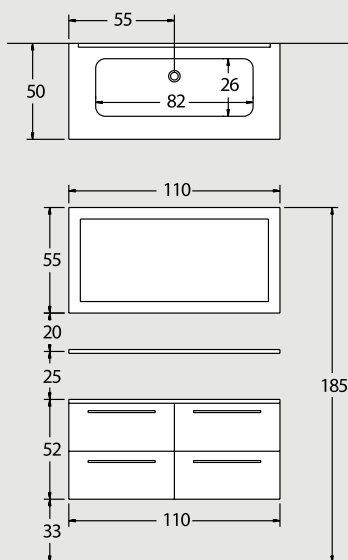

ex 25
110 cm

ΠΕΡΙΓΡΑΦΗ DESCRIPTION	ΔΙΑΣΤΑΣΗ>εκ DIMENSION>cm	ΚΩΔ. CODE	ΤΙΜΗ EURO
ΠΑΓΚΟΣ ΜΕ 2 ΣΥΡΤΑΡΙΑ ROVERE/ZEBRANO/MOGANO/ΛΑΚΑ COUNTER WITH 2 DRAWERS	110x50x52	4106ROV	840.00
ΝΙΠΗΤΡΑΣ ΥΠΟΚ/ΝΟΣ GEA 90 WASHBASIN	82x26x15	1452	275.00
ΚΑΠΑΚΙ ΚΡΥΣΤΑΛΛΟ EXTRA CLEAR EXTRA CLEAR GLASS TOP	110.5x50.5	3015	520.00
ΚΑΘΡΕΠΤΗΣ ΠΑΡ/ΜΟΣ ΜΕ ΑΜΜΟΒΟΛΗ MIRROR	110x55	2007	140.00
ΣΥΝΟΛΟ / TOTAL			1775.00
ΠΡΟΣΘΕΤΑ - ΕΝΑΛΛΑΚΤΙΚΟΙ ΣΥΝΔΥΑΣΜΟΙ			
ΦΩΤ/ΚΟ ΜΠΡΑΤΣΟ ΚΥΒΟΣ ΔΙΑΦΑΝΟ G9/50W-220V LIGHT G9/50W-220V		3x2441	3X55.00
ΚΑΠΑΚΙ ΓΡΑΝΙΤΗ CHENILLE CHENILLE GRANITE TOP	110.5x50.5	2866	600.00

ex 26
110 cm