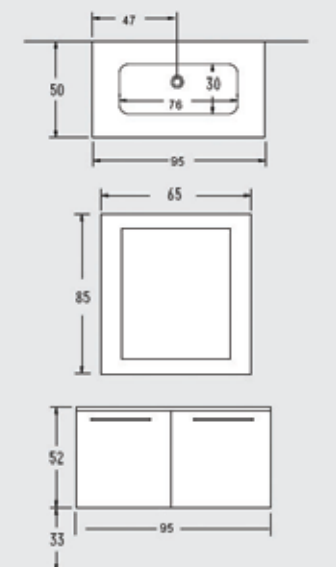

στις τιμές δεν συμπεριλαμβάνεται ο Φ.Π.Α.

ex 35
95 cm

NOVΘ

ΠΕΡΙΓΡΑΦΗ DESCRIPTION	ΔΙΑΣΤΑΣΗ>ΕΚ DIMENSION>cm	ΚΩΔ. CODE	ΤΙΜΗ EURO
ΠΑΓΚΟΣ ROVERE/ZEBRANO/MOGANO/ΛΑΚΑ COUNTER WITH 2 DRAWERS	95x50x52	4110ROV	540.00
ΝΙΠΤΗΡΑΣ ΥΠΟΚ/ΝΟΣ ΓΕΑ 90 GEA 90 WASHBASIN	82x26x15	1452	275.00
ΚΑΠΑΚΙ ΚΡΥΣΤΑΛΛΟ ΧΡΩΜΑΤΙΣΤΟ EXTRA CLEAR GLASS TOP	95.5x50.5	3008	305.00
ΚΑΘΡΕΠΤΗΣ ΚΟΡΝΙΖΑ 7cm ROV/ZEB/MOG/ΛΑΚΑ MIRROR	110x55	2066ROV	240.00
ΣΥΝΟΛΟ / TOTAL			1360.00
ΠΡΟΣΘΕΤΑ - ΕΝΑΛΛΑΚΤΙΚΟΙ ΣΥΝΔΥΑΣΜΟΙ			
ΦΩΤΙΣΤΙΚΟ ΙΩΔΙΟΥ ΜΕ ΓΥΑΛΙ ΚΥΛΙΝΔΡΟ 100W-220V ΙΟΥΔΙΑΝ LIGHT WITH CYLINDRICAL GLASS 100W-220V		2435	175.00
ΠΑΓΚΟΣ RIGATO/ΕΒΕΝΟΣ COLOURED	95x50x52	4110RIG	700.00
ΚΑΠΑΚΙ ΓΡΑΝΙΤΗ CHENILLE CHENILLE GRANITE TOP	95.5x50.5	2878	480.00

ex 36
95 cm

ΠΕΡΙΓΡΑΦΗ DESCRIPTION	ΔΙΑΣΤΑΣΗ>ΕΚ DIMENSION>cm	ΚΩΔ. CODE	ΤΙΜΗ EURO
ΠΑΓΚΟΣ ROVERE/ZEBRANO/MOGANO/ΛΑΚΑ COUNTER	95x50x52	4110ROV	540.00
ΝΙΠΤΗΡΟΠΑΓΚΟΣ ΧΡΩΜΑΤΙΣΤΟΣ GEA 90 WASHBASIN	95.5x50.5	4178	580.00
ΚΑΘΡΕΠΤΗΣ ΦΩΤΙΖΟΜΕΝΟΣ (ΜΟΝΟΣ) T8/30W-220V LIGHTED MIRROR	100x55	2098	335.00
ΣΥΝΟΛΟ / TOTAL			1455.00
ΠΡΟΣΘΕΤΑ - ΕΝΑΛΛΑΚΤΙΚΟΙ ΣΥΝΔΥΑΣΜΟΙ			
ΝΙΠΤΗΡΟΠΑΓΚΟΣ EXTRA CLEAR ΓΟΥΡΝΑ 76x30 EXTRA CLEAR WASHBASIN UNIT	95.5x50.5	4177	580.00
ΝΙΠΤΗΡΟΠΑΓΚΟΣ EXTRA CLEAR SATINE ΓΟΥΡΝΑ 76x30 EXTRA CLEAR SATINE WASHBASIN UNIT	95.5x50.5	4181	580.00

ex 54
95 cm

NOVΘ

ΠΕΡΙΓΡΑΦΗ DESCRIPTION	ΔΙΑΣΤΑΣΗ>εκ DIMENSION>cm	ΚΩΔ. CODE	ΤΙΜΗ EURO
ΠΑΓΚΟΣ ΜΕ 2 ΠΟΡΤΕΣ ΓΥΑΛΙ COUNTER	95x50x52	7102	750.00
ΝΙΠΗΤΡΟΠΑΓΚΟΣ EXTRA CLEAR ΣΑΤΙΝΕ ΓΟΥΡΝΑ 76x30 EXTRA CLEAR SATINE WASHBASIN UNIT	95.5x50.5	4181	580.00
ΚΑΘΡΕΠΤΗΣ ΜΕ ΠΛΑΙΣΙΟ ΓΥΑΛΙ MOSAICO MIRROR	65x85	2621	260.00
ΣΥΝΟΛΟ / TOTAL			1590.00