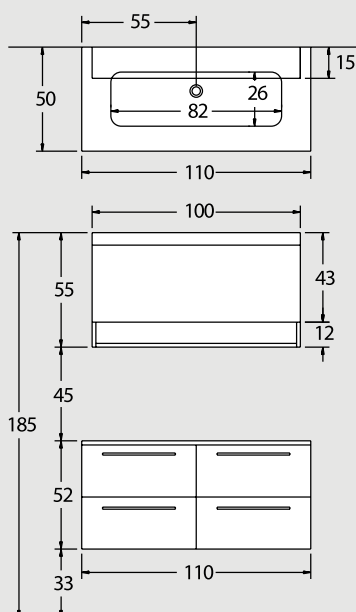

ex 52
125 cm

ΠΕΡΙΓΡΑΦΗ DESCRIPTION	ΔΙΑΣΤΑΣΗ>εκ DIMENSION>cm	ΚΩΔ. CODE	ΤΙΜΗ EURO
ΠΑΓΚΟΣ ΜΕ 2 ΣΥΡΤΑΡΙΑ ΛΑΚΑ/ROVERE/ZEBRANO/ MOGANO COUNTER WITH 2 DRAWERS	125x50x52	4107LAC	940.00
ΝΙΠΤΗΡΟΠΑΓΚΟΣ EXTRA CLEAR ΓΟΥΡΝΑ 50x30 EXTRA CLEAR WASHBASIN UNIT	125.5x50.5	4174	970.00
ΚΑΘΡΕΠΤΗΣ ΚΟΡΝΙΖΑ BAROQUE MIRROR	125x65	2703006	480.00
ΠΟΜΟΛΟ ΣΦΥΡΗΛΑΤΟ ΑΣΗΜΙ 128mm KNOB SILVER 128mm		2354	4x30.00
ΣΥΝΟΛΟ / TOTAL			2510.00
ΠΡΟΣΘΕΤΑ - ΕΝΑΛΛΑΚΤΙΚΟΙ ΣΥΝΔΥΑΣΜΟΙ			
ΑΠΛΙΚΑ ΤΟΙΧΟΥ ΧΡΩΜΕ G9-4W/220V WALL CHROME LIGHT		2x2465	2x60.00

στις τιμές δεν συμπεριλαμβάνεται ο Φ.Π.Α.

ex 53
125 cm

NOVΘ

ΠΕΡΙΓΡΑΦΗ DESCRIPTION	ΔΙΑΣΤΑΣΗ>εκ DIMENSION>cm	ΚΩΔ. CODE	ΤΙΜΗ EURO
ΠΑΓΚΟΣ ΜΕ 2 ΣΥΡΤΑΡΙΑ ΛΑΚΑ/ ROVERE/ZEBRANO/MOGANO COUNTER WITH 2 DRAWERS	125x50x52	4107ZEB	940.00
ΝΙΠΤΗΡΑΣ ΥΠΟΚ/ΝΟΣ ΤΕΧΗ TECH WASHBASIN	47x30x12	8037	210.00
ΚΑΠΑΚΙ ΓΡΑΝΙΤΗ CHENILLE CHENILLE GRANITE TOP	125.5x50.5	2867	750.00
ΚΑΘΡΕΠΤΗΣ ΜΕ ΦΑΣΑ ZEB/ROV/MOG/ΛΑΚΑ MIRROR	125x55	2710ZEB	280.00
ΕΤΑΖΕΡΑ ZEB/ROV/MOG/ΛΑΚΑ SHELF	125	2132ZEB	120.00
ΣΥΝΟΛΟ / TOTAL			2300.00
ΠΡΟΣΘΕΤΑ - ΕΝΑΛΛΑΚΤΙΚΟΙ ΣΥΝΔΥΑΣΜΟΙ			
ΦΩΤΙΣΤΙΚΟ ΧΡΩΜΕ ΜΕ LED 150W/ 12V CHROME LIGHT LED 150W/12V		2x2447	220.00
ΠΑΓΚΟΣ ΜΕ 2 ΣΥΡΤΑΡΙΑ RIGATO/ΕΒΕΝΟΣ COUNTER WITH 2 DRAWERS	125x50x52	4107RIG	1270.00

ex 3
110 cm

ΠΕΡΙΓΡΑΦΗ DESCRIPTION	ΔΙΑΣΤΑΣΗ>εκ DIMENSION>cm	ΚΩΔ. CODE	ΤΙΜΗ EURO
ΠΑΓΚΟΣ ΜΕ 2 ΣΥΡΤΑΡΙΑ ROVERE/ZEBRANO/ MOGANOΛΑΚΑ COUNTER WITH 2 DRAWERS	110x50x52	4106ROV	840.00
ΝΙΠΤΗΡΑΣ ΥΠΟΚ/ΝΟΣ GEA 90 WASHBASIN	82x26x15	1452	275.00
ΚΑΠΑΚΙ ΚΡΥΣΤΑΛΛΟ ΧΡΩΜ/ΣΤΟ COLOURED GLASS TOP	110.5x50.5	3005	470.00
ΚΑΘΡΕΠΤΗΣ ΑΝΑΚ/ΝΟΣ ΜΕ ΕΤΑΖΕΡΑ ROV/ZEB/MOG/ΛΑΚΑ MIRROR	100x15x55	2087ROV	550.00
ΣΥΝΟΛΟ / TOTAL			2135.00
ΠΡΟΣΘΕΤΑ - ΕΝΑΛΛΑΚΤΙΚΟΙ ΣΥΝΔΥΑΣΜΟΙ			
ΦΩΤΙΣΤΙΚΟ ΑΛΟΥΜΙΝΙΟΥ ECLISSE 59cm 5LED/14W/220VT5 LIGHT 5LED/14W/220VT5		2444	190.00
ΚΑΠΑΚΙ ΚΡΥΣΤΑΛΛΟ EXTRA CLEAR EXTRA CLEAR GLASS TOP	110.5x50.5	3015	520.00
ΠΑΓΚΟΣ ΜΕ 2 ΣΥΡΤΑΡΙΑ RIGATO/ΕΒΟΝΥ COUNTER WITH 2 DRAWERS	110x50x52	4106RIG	1100.00