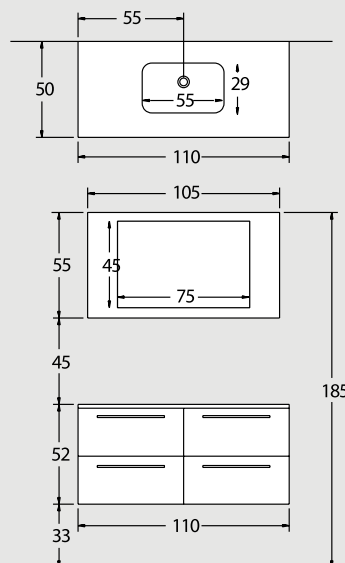

ΠΕΡΙΓΡΑΦΗ DESCRIPTION	ΔΙΑΣΤΑΣΗ>εκ DIMENSION>cm	ΚΩΔ. CODE	ΤΙΜΗ EURO
ΠΑΓΚΟΣ ΜΕ 2 ΣΥΡΤΑΡΙΑ/ROVERE/ ΖΕΒΡΑΝΟ/ΜΟΓΑΝΟ/ΛΑΚΑ COUNTER WITH 2 DRAWERS	110x50x52	4106LAC	840.00
ΝΙΠΤΗΡΟΠΑΓΚΟΣ CORIAN ΓΟΥΡΝΑ 55x29x9 CORIAN WASHBASIN UNIT	110.5x50.5	4124	960.00
ΚΑΘΡΕΠΤΗΣ 75x45 ΜΕ ΠΛΑΙΣΙΟ ΛΑΚΑ ROV/ΖΕΒ/ΜΟΓ MIRROR	105x55	2657LAC	280.00
ΣΥΝΟΛΟ / TOTAL			2080.00
ΠΡΟΣΘΕΤΑ - ΕΝΑΛΛΑΚΤΙΚΟΙ ΣΥΝΔΥΑΣΜΟΙ			
ΦΩΤΙΣΤΙΚΟ ΤΕΤΡΑΓΩΝΟ ΧΡΩΜΕ G9-40W/230V CHROME LIGHT G9-40W/230V	13	2x2457	2x85.00
ΑΥΤΟΜΑΤΗ ΒΑΛΒΙΔΑ 6.0 h VALVE ONE TOUCH 6.0 h	6.0h	2340	45.00
ΚΑΠΑΚΙ CORIAN CORIAN TOP	110.5x50.5	4210	680.00
ΝΙΠΤΗΡΑΣ ΥΠΟΚ/ΝΟΣ GEA 90 WASHBASIN	82x26x15	1452	275.00