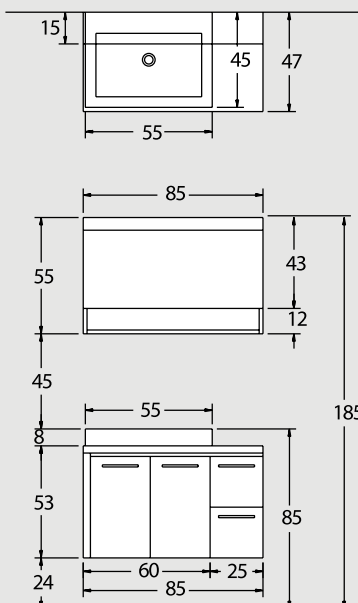

ΠΕΡΙΓΡΑΦΗ
DESCRIPTION

ΔΙΑΣΤΑΣΗ>ΕΚ
DIMENSION>cm

ΚΩΔ.
CODE

ΤΙΜΗ
EURO

EX-34
ΠΑΓΚΟΣ ΡΟΒ/ΖΕΒ/ΜΟΓ/ΛΑΚΑ
COUNTER 70x50x52 4109ROV 460.00

ΝΙΠΤΗΡΑΣ ΥΠΟΚ/ΝΟΣ ΤΕΧ
TECH WASHBASIN 47x30x12 8037 210.00

ΚΑΠΑΚΙ ΚΡΥΣΤΑΛΛΟ ΧΡΩΜΑΤΙΣΤΟ
COLOURED GLASS TOP 70.5x50.5 3009 280.00

ΔΙΑΣΤΑΣΗ>ΕΚ
DIMENSION>cm

ΚΩΔ.
CODE

ΤΙΜΗ
EURO

ΠΑΓΚΟΣ ΛΑΚΑ/ΡΟΒΕΡΕ/
ΖΕΒΡΑΝΟ/ΜΟΓΑΝΟ
COUNTER 70x50x52 4109LAC 460.00

ΝΙΠΤΗΡΟΠΑΓΚΟΣ CORIAN
ΓΟΥΡΝΑ 55x29x9
CORIAN WASHBASIN UNIT 70.5x50.5 4129 750.00

ΚΑΘΡΕΠΤΗΣ ΑΝΟΙΓΟΜΕΝΟΣ
ΛΑΚΑ ΡΟΒ/ΖΕΒ/ΜΟΓ
CABINET MIRROR 45x15x75 2616LAC 260.00

ex 28
100 cm

NOVΘ

ΠΕΡΙΓΡΑΦΗ DESCRIPTION	ΔΙΑΣΤΑΣΗ>εκ DIMENSION>cm	ΚΩΔ. CODE	ΤΙΜΗ EURO
ΠΑΓΚΟΣ ZEBRANO ΜΕ 2 ΣΥΡΤΑΡΙΑ ZEBRANO COUNTER WITH 2 DRAWERS	100x47x53	4103	740.00
ΝΙΠΤΗΡΑΣ PIU DUE PIU DUE WASHBASIN	63x39x10	1520	490.00
ΚΑΘΡ.ΦΩΤΙΖΟΜΕΝΟΣ ΜΟΝΟΣ T8/30W-220V LIGHTED MIRROR T8/30W-220V	100x55	2098	335.00
ΣΥΝΟΛΟ / TOTAL			1565.00

* Προσοχή το ZEBRANO έχει αλλάξει χρώμα

ex 29
85 cm

ΠΕΡΙΓΡΑΦΗ DESCRIPTION	ΔΙΑΣΤΑΣΗ>εκ DIMENSION>cm	ΚΩΔ. CODE	ΤΙΜΗ EURO
ΠΑΓΚΟΣ ROVERE ΜΕ 2 ΣΥΡΤΑΡΙΑ COUNTER WITH 2 DRAWERS	85x47x53	4102	600.00
ΝΙΠΤΗΡΑΣ ΕΠΙΤΡΑΠΕΖΙΟΣ FUNCHAL WASHBASIN	55x45x17	1491	180.00
ΚΑΘΡ.ΑΝΑΚΛ/ΝΟΣ ROVERE ΜΕ ΕΤΑΖΕΡΑ MIRROR WITH SHELF	85x15x55	2086	510.00
ΣΥΝΟΛΟ / TOTAL			1290.00