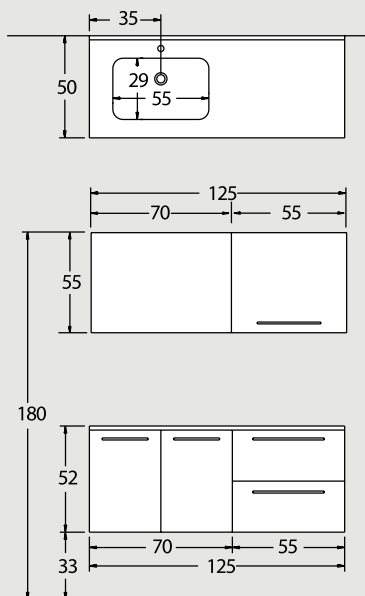

στις τιμές δεν συμπεριλαμβάνεται ο Φ.Π.Α.

ex 48
140 cm

NOVO

ΠΕΡΙΓΡΑΦΗ DESCRIPTION	ΔΙΑΣΤΑΣΗ>εκ DIMENSION>cm	ΚΩΔ. CODE	ΤΙΜΗ EURO
ΠΑΓΚΟΣ ΜΕ 2 ΚΟΜΟΔΙΝΑ 140cm ROVERE/MOGANO/ZEBRANO/ΛΑΚΑ COUNTER WITH 2 CABINETS	140x50x52	4104ROV	980.00
ΝΙΠΤΗΡΑΣ ΥΠΟΚ/ΝΟΣ ΤΕΧΗ WASHBASIN	47x30	8037	210.00
ΚΑΠΑΚΙ ΓΡΑΝΙΤΗ ΓΥΑΛΙΣΜΕΝΟ GRANITE TOP POLISHED	140.5x50.5	2888	700.00
ΚΑΘΡΕΠΤΗΣ ΜΕ ΠΛΑΤΗ MIRROR	80x55	2615	170.00
ΝΤΟΥΛΑΠΙ ΚΛΕΙΣΤΟ ΡΟΝ/MOG/ZEB/ΛΑΚΑ CABINET	30x55	2221ROV	185.00
ΡΑΦΙΕΡΑ ΜΕ ΔΥΟ ΡΑΦΙΑ ΡΟΝ/MOG/ZEB/ΛΑΚΑ SHELFS	30x55	2127ROV	90.00
ΣΥΝΟΛΟ / TOTAL			2335.00
ΠΡΟΣΘΕΤΑ - ΕΝΑΛΛΑΚΤΙΚΟΙ ΣΥΝΔΥΑΣΜΟΙ			
ΦΩΤ/ΚΟ ΑΛΟΥΜΙΝΙΟΥ ECLISSE 5 LED 60cm ECLISSE LIGHT WITH 5 LED T5/14W-220V	T5/14W-220V	2444	190.00
ΚΑΠΑΚΙ ΓΡΑΝΙΤΗ CHENILLE GRANITE TOP	140.5x50.5	2884	800.00
ΚΑΠΑΚΙ ΚΡΥΣΤΑΛΛΟ ΧΡΩΜΑΤΙΣΤΟ COLOURED GLASS TOP	140.5x50.5	3222	560.00
ΚΑΠΑΚΙ ΚΡΥΣΤΑΛΛΟ EXTRA CLEAR EXTRA CLEAR GLASS TOP	140.5x50.5	3234	620.00
ΣΥΡΟΜΕΝΟ ΚΑΛΑΘΙ-ΒΑΓΟΝΙ ΡΟΥΧΩΝ LAUNDRY BASKET	25x40x38	2376	75.00

ex 2
125 cm

ΠΕΡΙΓΡΑΦΗ DESCRIPTION	ΔΙΑΣΤΑΣΗ>εκ DIMENSION>cm	ΚΩΔ. CODE	ΤΙΜΗ EURO
ΠΑΓΚΟΣ ΜΕ 2 ΣΥΡΤ.ROVERE/ MOGANO/ZEBRANO/ΛΑΚΑ COUNTER WITH 2 DRAWERS	125x50x52	4107ROV	940.00
ΝΙΠΤΗΡΑΣ ΥΠΟΚ/ΝΟΣ ΤΕΧΗ TECH WASHBASIN	47x30x12	8037	210.00
ΚΑΠΑΚΙ ΚΡΥΣΤΑΛΛΟ ΧΡΩΜ/ΣΤΟ COLOURED GLASS TOP	125.5x50.5	3006	530.00
ΚΑΘΡΕΠΤΗΣ ΑΠΛΟΣ ΠΑΡ/ΜΟΣ MIRROR	125x35	2603	140.00
ΕΤΑΡΕΖΑ ΡΟΝ/ZEB/MOG/ΛΑΚΑ SHELF	125x13	2132ROV	120.00
ΣΥΝΟΛΟ / TOTAL			1940.00
ΠΡΟΣΘΕΤΑ - ΕΝΑΛΛΑΚΤΙΚΟΙ ΣΥΝΔΥΑΣΜΟΙ			
ΚΑΠΑΚΙ ΚΡΥΣΤΑΛΛΟ EXTRA CLEAR EXTRA CLEAR GLASS TOP	125.5x50.5	3016	570.00

στις τιμές δεν συμπεριλαμβάνεται ο Φ.Π.Α.

ex 22
125 cm

ΠΕΡΙΓΡΑΦΗ DESCRIPTION	ΔΙΑΣΤΑΣΗ>εκ DIMENSION>cm	ΚΩΔ. CODE	ΤΙΜΗ EURO
--------------------------	-----------------------------	--------------	--------------