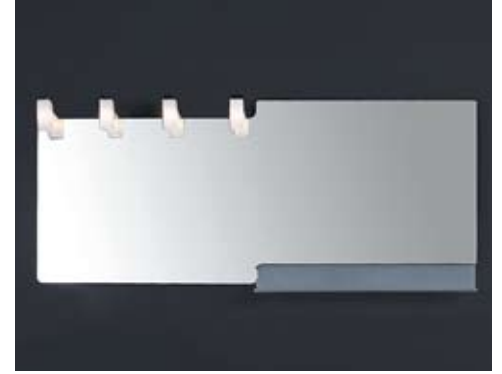

ΠΕΡΙΓΡΑΦΗ	ΚΩΔ. COD	ΤΙΜΗ EURO
ΚΑΘΡΕΠΤΗΣ ΜΕ ΕΤΑΖΕΡΑ ACRYLIC FROST 120x50 cm	9020	380€