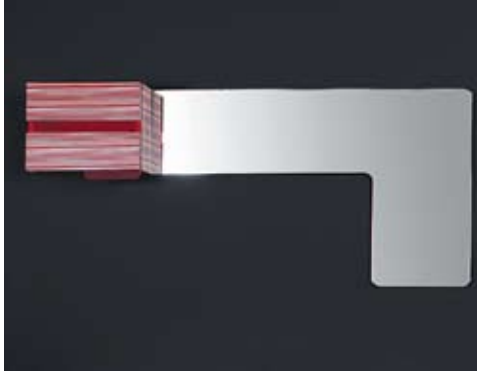

ΠΕΡΙΓΡΑΦΗ	ΚΩΔ. COD	ΤΙΜΗ EURO
ΚΑΘΡΕΠΤΗΣ ΣΧΕΔΙΟ ΓΩΝΙΑ 90° 115x70 cm	9120	250€