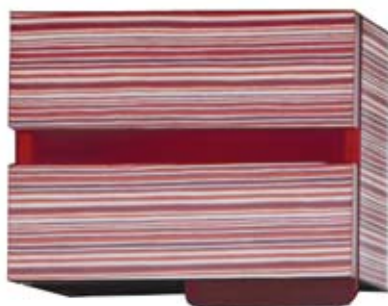

ΠΕΡΙΓΡΑΦΗ	ΚΩΔ. COD
ΝΤΟΥΛΑΠΙ ΦΩΤΙΖ. ΜΕ ACRYLIC FROST CORALLO 40x16x33 cm	9131
ΝΤΟΥΛΑΠΙ ΦΩΤΙΖ. ΜΕ ACRYLIC FROST BIANCO-NERO 40x16x33 cm	9130
ΝΤΟΥΛΑΠΙ ΦΩΤΙΖ. ΜΕ ACRYLIC FROST TEAK 40x16x33 cm	9132