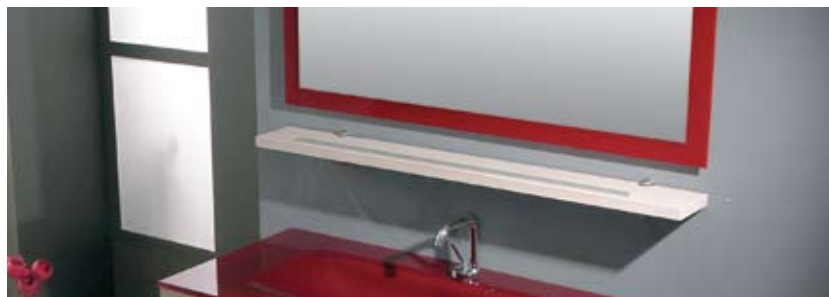

ΠΕΡΙΓΡΑΦΗ
ETAZEPA ROVERE/ZEBRANO
60x13x2.6cm

**ΚΩΔ.
COD**
2121

ΠΕΡΙΓΡΑΦΗ
ETAZEPA ROVERE/ZEBRANO
85x13x2.6cm

**ΚΩΔ.
COD**
2122

ΠΕΡΙΓΡΑΦΗ
ETAZEPA ROVERE/ZEBRANO
100x13x2.6cm

**ΚΩΔ.
COD**
2123