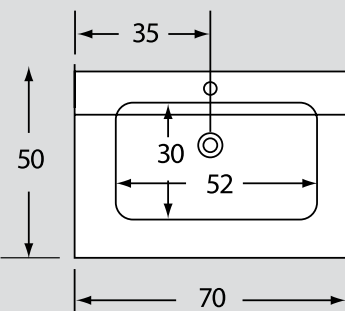

ex 33-34
70 cm

NOVΘ