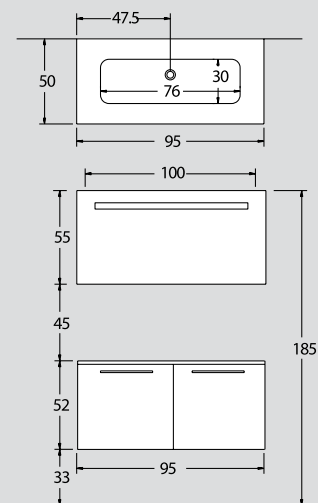

ex 42
110 cm

| ΠΕΡΙΓΡΑΦΗ DESCRIPTION | ΔΙΑΣΤΑΣΗ>εκ DIMENSION>cm | ΚΩΔ. CODE |
|--|-----------------------------|--------------|
| ΠΑΓΚΟΣ ΜΕ 2 ΣΥΡΤΑΡΙΑ/ΟΒΕΡΕ/ ΖΕΒΡΑΝΟ/ΜΟΓΑΝΟ/ΛΑΚΑ COUNTER WITH 2 DRAWERS | 110x50x52 | 4106LAC |
| ΝΙΠΤΗΡΟΠΑΓΚΟΣ CORIAN ΓΟΥΡΝΑ 55x29x9 CORIAN WASHBASIN UNIT | 110.5x50.5 | 4124 |
| ΚΑΘΡΕΠΤΗΣ 75x45 ΜΕ ΠΛΑΙΣΙΟ ΛΑΚΑ ΡΟΝ/ΖΕΒ/ΜΟΓ MIRROR | 105x55 | 2657LAC |

ex 43
110 cm

NOVΘ

| ΠΕΡΙΓΡΑΦΗ DESCRIPTION | ΔΙΑΣΤΑΣΗ>εκ DIMENSION>cm | ΚΩΔ. CODE |
|---|-----------------------------|--------------|
| ΠΑΓΚΟΣ ΜΕ 2 ΣΥΡΤΑΡΙΑ ΡΟΥΒΕΡΕ/ΖΕΒΡΑΝΟ/ΜΟΓΑΝΟ/ ΛΑΚΑ COUNTER WITH 2 DRAWERS | 110x50x52 | 4106LAC |
| ΝΙΠΗΤΡΑΣ ΥΠΟΚ/ΝΟΣ ΓΕΑ 90 WASHBASIN | 82x26x15 | 1452 |
| ΚΑΠΑΚΙ ΓΡΑΝΙΤΗ ΣΗΝΙΛΛΕ CHENILLE GRANITE TOP | 110.5x50.5 | 2866 |
| ΚΑΘΡΕΠΤΗΣ ΜΕ ΦΑΣΑ ΚΑΙ ΕΤΑΖΕΡΑ ΛΑΚΑ ΡΟΒ/ΖΕΒ/ΜΟΓ MIRROR | 110x55 | 2604LAC |
| ΠΡΟΣΘΕΤΑ - ΕΝΑΛΛΑΚΤΙΚΟΙ ΣΥΝΔΥΑΣΜΟΙ | | |
| ΦΩΤΙΣΤΙΚΟ ΧΡΩΜΕ LED 150W/230V CHROME LIGHT LED 150W/230V | | 2x2447 |
| ΚΑΠΑΚΙ ΚΡΥΣΤΑΛΛΟ ΧΡΩΜΑΤΙΣΤΟ COLOURED GLASS TOP | 110.5x50.5 | 3005 |
| ΚΑΠΑΚΙ ΓΡΑΝΙΤΗ ΓΥΑΛΙΣΜΕΝΟ POLISHED GRANITE TOP | 110.5x50.5 | 2807 |
| ΚΑΠΑΚΙ ΚΡΥΣΤΑΛΛΟ EXTRA CLEAR EXTRA CLEAR GLASS TOP | 110.5x50.5 | 3015 |

ex 35
95 cm

NOVΘ

ΠΕΡΙΓΡΑΦΗ
DESCRIPTION

ΔΙΑΣΤΑΣΗ>ΕΚ
DIMENSION>cm

ΚΩΔ.
CODE

| | | |
|---|-----------|---------|
| ΠΑΓΚΟΣ ROVERE/ZEBRANO/MOGANO/ΛΑΚΑ COUNTER WITH 2 DRAWERS | 95x50x52 | 4110ROV |
| ΝΙΠΤΗΡΑΣ ΥΠΟΚ/ΝΟΣ GEA 90 GEA 90 WASHBASIN | 82x26x15 | 1452 |
| ΚΑΠΑΚΙ ΚΡΥΣΤΑΛΛΟ ΧΡΩΜΑΤΙΣΤΟ EXTRA CLEAR GLASS TOP | 95.5x50.5 | 3008 |
| ΚΑΘΡΕΠΤΗΣ ΚΟΡΝΙΖΑ 7cm ROV/ZEB/MOG/ΛΑΚΑ MIRROR | 110x55 | 2066ROV |

ex 36
95 cm

ΠΕΡΙΓΡΑΦΗ
DESCRIPTION

ΔΙΑΣΤΑΣΗ>ΕΚ
DIMENSION>cm

ΚΩΔ.
CODE

| | | |
|--|-----------|---------|
| ΠΑΓΚΟΣ ROVERE/ZEBRANO/MOGANO/ΛΑΚΑ COUNTER | 95x50x52 | 4110ROV |
| ΝΙΠΗΤΡΟΠΑΓΚΟΣ ΧΡΩΜΑΤΙΣΤΟΣ GEA 90 WASHBASIN | 95.5x50.5 | 4178 |
| ΚΑΘΡΕΠΤΗΣ ΦΩΤΙΖΟΜΕΝΟΣ (ΜΟΝΟΣ) T8/30W-220V LIGHTED MIRROR | 100x55 | 2098 |