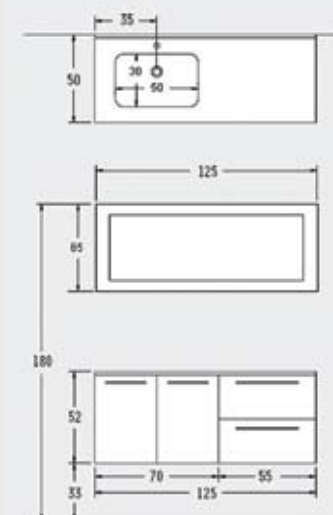

ΠΕΡΙΓΡΑΦΗ DESCRIPTION	ΔΙΑΣΤΑΣΗ>εκ DIMENSION>cm	ΚΩΔ. CODE
ΠΑΓΚΟΣ ΜΕ 2 ΣΥΡΤΑΡΙΑ ΛΑΚΑ/ROVERE/ZEBRANO/ MOGANO COUNTER WITH 2 DRAWERS	125x50x52	4107LAC
ΝΙΠΤΗΡΟΠΑΓΚΟΣ EXTRA CLEAR ΓΟΥΡΝΑ 50x30 EXTRA CLEAR WASHBASIN UNIT	125.5x50.5	4174
ΚΑΘΡΕΠΤΗΣ ΚΟΡΝΙΖΑ BAROQUE MIRROR	125x65	2703006
ΠΟΜΟΛΟ ΣΦΥΡΗΛΑΤΟ ΑΣΗΜΙ 128mm KNOB SILVER 128mm		2354

ΠΡΟΣΘΕΤΑ - ΕΝΑΛΛΑΚΤΙΚΟΙ ΣΥΝΔΥΑΣΜΟΙ

ΑΠΛΙΚΑ ΤΟΙΧΟΥ ΧΡΩΜΕ G9-4W/220V WALL CHROME LIGHT		2x2465