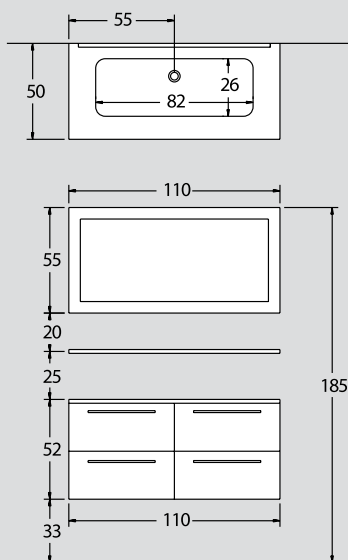

ex 44
125 cm

| ΠΕΡΙΓΡΑΦΗ DESCRIPTION | ΔΙΑΣΤΑΣΗ>εκ DIMENSION>cm | ΚΩΔ. CODE |
|--|-----------------------------|--------------|
| ΠΑΓΚΟΣ ΜΕ 2 ΣΥΡΤΑΡΙΑ ROVERE/MOGANO/ZEBRANO/ΛΑΚΑ COUNTER WITH 2 DRAWERS | 125x50x52 | 4107LAC |
| ΝΙΠΤΗΡΟΠΑΓΚΟΣ CORIAN ΜΕ ΓΟΥΡΝΑ 55x29x9 CORIAN WASHBASIN UNIT | 125.5x50.5 | 4125 |
| ΚΑΘΡΕΠΤΗΣ ΜΕ ΕΤΑΖΕΡΑ ACRYLIC FROST MIRROR | 120x50 | 9020 |

ex 52
125 cm

| ΠΕΡΙΓΡΑΦΗ DESCRIPTION | ΔΙΑΣΤΑΣΗ>εκ DIMENSION>cm | ΚΩΔ. CODE |
|--|-----------------------------|--------------|
| ΠΑΓΚΟΣ ΜΕ 2 ΣΥΡΤΑΡΙΑ ΛΑΚΑ/ROVERE/ZEBRANO/ MOGANO COUNTER WITH 2 DRAWERS | 125x50x52 | 4107LAC |
| ΝΙΠΤΗΡΟΠΑΓΚΟΣ EXTRA CLEAR ΓΟΥΡΝΑ 50x30 EXTRA CLEAR WASHBASIN UNIT | 125.5x50.5 | 4174 |
| ΚΑΘΡΕΠΤΗΣ ΚΟΡΝΙΖΑ BAROQUE MIRROR | 125x65 | 2703006 |
| ΠΟΜΟΛΟ ΣΦΥΡΗΛΑΤΟ ΑΣΗΜΙ 128mm KNOB SILVER 128mm | | 2354 |

ex 3
110 cm

| ΠΕΡΙΓΡΑΦΗ DESCRIPTION | ΔΙΑΣΤΑΣΗ>εκ DIMENSION>cm | ΚΩΔ. CODE |
|---|-----------------------------|--------------|
| ΠΑΓΚΟΣ ΜΕ 2 ΣΥΡΤΑΡΙΑ ROVERE/ZEBRANO/ MOGANOΛΑΚΑ COUNTER WITH 2 DRAWERS | 110x50x52 | 4106ROV |
| ΝΙΠΤΗΡΑΣ ΥΠΟΚ/ΝΟΣ ΓΕΑ 90 WASHBASIN | 82x26x15 | 1452 |
| ΚΑΠΑΚΙ ΚΡΥΣΤΑΛΛΟ ΧΡΩΜ/ΣΤΟ COLOURED GLASS TOP | 110.5x50.5 | 3005 |
| ΚΑΘΡΕΠΤΗΣ ΑΝΑΚΛ/ΝΟΣ ΜΕ ΕΤΑΖΕΡΑ ROV/ZEB/MOG/ΛΑΚΑ MIRROR | 100x15x55 | 2087ROV |

ex 25
110 cm

| ΠΕΡΙΓΡΑΦΗ DESCRIPTION | ΔΙΑΣΤΑΣΗ>εκ DIMENSION>cm | ΚΩΔ. CODE |
|--|-----------------------------|--------------|
| ΠΑΓΚΟΣ ΜΕ 2 ΣΥΡΤΑΡΙΑ ROVERE/ZEBRANO/MOGANO/ΛΑΚΑ COUNTER WITH 2 DRAWERS | 110x50x52 | 4106ROV |
| ΝΙΠΤΗΡΑΣ ΥΠΟΚ/ΝΟΣ ΓΕΑ 90 WASHBASIN | 82x26x15 | 1452 |
| ΚΑΠΑΚΙ ΚΡΥΣΤΑΛΛΟ EXTRA CLEAR EXTRA CLEAR GLASS TOP | 110.5x50.5 | 3015 |
| ΚΑΘΡΕΠΤΗΣ ΠΑΡ/ΜΟΣ ΜΕ ΑΜΜΟΒΟΛΗ MIRROR | 110x55 | 2007 |