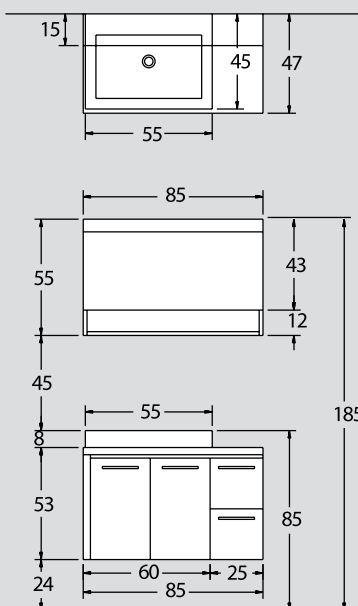

ex 54
95 cm

ΠΕΡΙΓΡΑΦΗ
DESCRIPTION

ΔΙΑΣΤΑΣΗ>εκ
DIMENSION>cm

ΚΩΔ.
CODE

| | | |
|---|-----------|------|
| ΠΑΓΚΟΣ ΜΕ 2 ΠΟΡΤΕΣ ΓΥΑΛΙ COUNTER | 95x50x52 | 7102 |
| ΝΙΠΗΤΡΟΠΑΓΚΟΣ EXTRA CLEAR ΣΑΤΙΝΕ ΓΟΥΡΝΑ 76x30 EXTRA CLEAR SATINE WASHBASIN UNIT | 95.5x50.5 | 4181 |
| ΚΑΘΡΕΠΤΗΣ ΜΕ ΠΛΑΙΣΙΟ ΓΥΑΛΙ ΜΟΣΑΙΚΟ MIRROR | 65x85 | 2621 |

ex 33-34
70 cm

NOVΘ

ΠΕΡΙΓΡΑΦΗ
DESCRIPTION

ΔΙΑΣΤΑΣΗ>ΕΚ
DIMENSION>cm

ΚΩΔ.
CODE

EX-33
ΠΑΓΚΟΣ ΖΕΒ/ΜΟΓ/ΡΟΒΙ/ΛΑΚΑ
COUNTER 70x50x52 4109ROV
ΝΙΠΤΗΡΟΠΑΓΚΟΣ ΧΡΩΜΑΤΙΣΤΟΣ
COLOURED WASHBASIN UNIT 70.5x50.5 4179

ΠΡΟΣΘΕΤΑ - ΕΝΑΛΛΑΚΤΙΚΟΙ
ΣΥΝΔΥΑΣΜΟΙ

ΔΙΑΣΤΑΣΗ>ΕΚ
DIMENSION>cm

ΚΩΔ.
CODE

EX-34
ΠΑΓΚΟΣ ΡΟΒΙ/ΖΕΒ/ΜΟΓΙ/ΛΑΚΑ
COUNTER 70x50x52 4109ROV
ΝΙΠΤΗΡΑΣ ΥΠΟΚ/ΝΟΣ ΤΕΧΗ
TECH WASHBASIN 47x30x12 8037
ΚΑΠΑΚΙ ΚΡΥΣΤΑΛΛΟ ΧΡΩΜΑΤΙΣΤΟ
COLOURED GLASS TOP 70.5x50.5 3009

* Προσοχή το ZEBRANO έχει αλλάξει χρώμα
διατίθεται μόνο σε Rovere & Zebano Cappuccino

ex 29
85 cm

| ΠΕΡΙΓΡΑΦΗ DESCRIPTION | ΔΙΑΣΤΑΣΗ>ΕΚ DIMENSION>cm | ΚΩΔ. CODE |
|--|-----------------------------|--------------|
| ΠΑΓΚΟΣ ROVERE/ZEBRANO ΜΕ 2 ΣΥΡΤΑΡΙΑ COUNTER WITH 2 DRAWERS | 85x47x53 | 4102ZEB |
| ΝΙΠΤΗΡΑΣ ΕΠΙΤΡΑΠΕΖΙΟΣ FUNCHAL WASHBASIN | 55x45x17 | 1491 |
| ΚΑΘΡ.ΑΝΑΚΛ/ΝΟΣ ROVERE ΜΕ ΕΤΑΖΕΡΑ MIRROR WITH SHELF | 85x15x55 | 2086 |