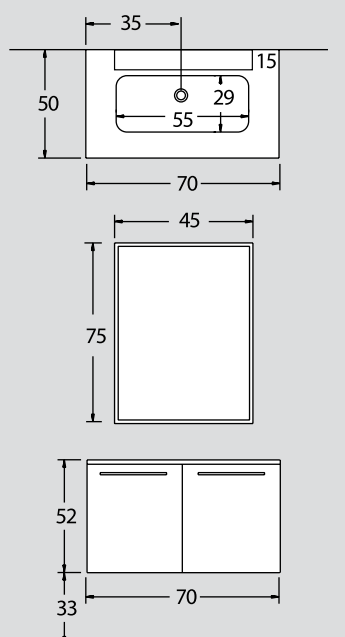

ΠΕΡΙΓΡΑΦΗ
DESCRIPTION

ΔΙΑΣΤΑΣΗ>ΕΚ
DIMENSION>cm

ΚΩΔ.
CODE

EX-33
ΠΑΓΚΟΣ ΖΕΒ/ΜΟΓ/ΡΟΒΙ/ΛΑΚΑ
COUNTER 70x50x52 4109ROV
ΝΙΠΤΗΡΟΠΑΓΚΟΣ ΧΡΩΜΑΤΙΣΤΟΣ
COLOURED WASHBASIN UNIT 70.5x50.5 4179

ΠΡΟΣΘΕΤΑ - ΕΝΑΛΛΑΚΤΙΚΟΙ
ΣΥΝΔΥΑΣΜΟΙ

ΠΑΓΚΟΣ ΕΒΕΝΟΣ/ΡΙΓΑΤΟ
COUNTER 70x50x52 4109
ΝΙΠΤΗΡΟΠΑΓΚΟΣ EXTRA CLEAR
ΓΟΥΡΝΑ 50X30
WASHBASIN UNIT EXTRA CLEAR 70.5x50.5 4176
ΑΥΤΟΜΑΤΗ ΒΑΛΒΙΔΑ 6.0 h
VALVE ONE TOUCH 6.0 h 6.0 h 2340

ΠΕΡΙΓΡΑΦΗ
DESCRIPTION

ΔΙΑΣΤΑΣΗ>ΕΚ
DIMENSION>cm

ΚΩΔ.
CODE

EX-34
ΠΑΓΚΟΣ ΡΟΒΙ/ΖΕΒ/ΜΟΓΙ/ΛΑΚΑ
COUNTER 70x50x52 4109ROV
ΝΙΠΤΗΡΑΣ ΥΠΟΚ/ΝΟΣ ΤΕΧΗ
TECH WASHBASIN 47x30x12 8037
ΚΑΠΑΚΙ ΚΡΥΣΤΑΛΛΟ ΧΡΩΜΑΤΙΣΤΟ
COLOURED GLASS TOP 70.5x50.5 3009

ΠΡΟΣΘΕΤΑ - ΕΝΑΛΛΑΚΤΙΚΟΙ
ΣΥΝΔΥΑΣΜΟΙ

ΚΑΠΑΚΙ ΚΡΥΣΤΑΛΛΟ
EXTRA CLEAR 70.5x50.5 3019
EXTRA CLEAR GLASS TOP
ΚΑΠΑΚΙ CHENILLE
CHENILLE TOP 70.5x50.5 2879

ex 38
70 cm

ΠΕΡΙΓΡΑΦΗ
DESCRIPTION

ΔΙΑΣΤΑΣΗ>ΕΚ
DIMENSION>cm

ΚΩΔ.
CODE

ΠΑΓΚΟΣ ΛΑΚΑ/ΡΟΒΕΡΕ/
ΖΕΒΡΑΝΟ/ΜΟΓΑΝΟ
COUNTER 70x50x52 4109LAC
ΝΙΠΤΗΡΟΠΑΓΚΟΣ CORIAN
ΓΟΥΡΝΑ 55x29x9
CORIAN WASHBASIN UNIT 70.5x50.5 4129
ΚΑΘΡΕΠΤΗΣ ΑΝΟΙΓΟΜΕΝΟΣ
ΛΑΚΑ ΡΟΒΙ/ΖΕΒ/ΜΟΓ
CABINET MIRROR 45x15x75 2616LAC

ΠΡΟΣΘΕΤΑ - ΕΝΑΛΛΑΚΤΙΚΟΙ
ΣΥΝΔΥΑΣΜΟΙ

ΦΩΤ/ΚΟ ΧΡΩΜΕ ΜΕ ΤΕΤΡΑΓΩΝΟ
ΓΥΑΛΙ G4-20W/12V
CHROME LIGHT G4-20W/12V 2x2455
ΠΑΓΚΟΣ ΡΙΓΑΤΟ/ΕΒΕΝΟΣ
COUNTER 70x50x52 4109