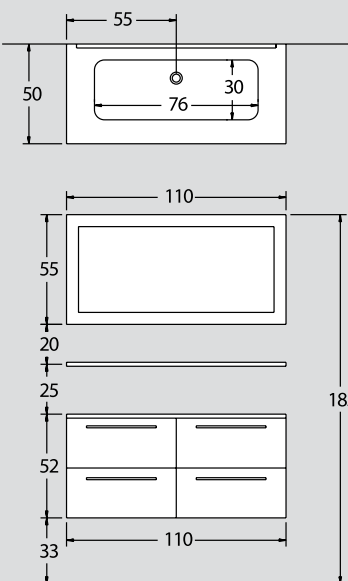

ΠΕΡΙΓΡΑΦΗ DESCRIPTION	ΔΙΑΣΤΑΣΗ>εκ DIMENSION>cm	ΚΩΔ. CODE
ΠΑΓΚΟΣ ΜΕ 2 ΣΥΡΤΑΡΙΑ ROVERE/ZEBRANO/MOGANO/ΛΑΚΑ COUNTER WITH 2 DRAWERS	110x50x52	4106ROV
ΝΙΠΤΗΡΟΠΑΓΚΟΣ ΧΡΩΜΑΤΙΣΤΟΣ ΓΟΥΡΝΑ 76x30 COLOURED WASHBASIN UNIT	110.5x50.5	4170
ΚΑΘΡΕΠΤΗΣ ΜΕ ΧΡΩΜΑΤΙΣΤΟ ΠΛΑΙΣΙΟ MIRROR WITH COLOURED FRAME	110x55	2600
ΕΤΑΖΕΡΑ ROV/MOG/ZEB/ΛΑΚΑ SHELF	110x12	2123ROV

ΠΡΟΣΘΕΤΑ - ΕΝΑΛΛΑΚΤΙΚΟΙ ΣΥΝΔΥΑΣΜΟΙ

ΦΩΤΙΣΤΙΚΟ ΧΡΩΜΕ ΜΙΚΡΟΣ ΚΥΒΟΣ G4-20W/12V CHROME LIGHT G4-20W/12V		4x2463
ΝΙΠΤΗΡΟΠΑΓΚΟΣ EXTRA CLEAR ΓΟΥΡΝΑ 76x30 EXTRA CLEAR WASHBASIN UNIT	110.5x50.5	4173
ΝΙΠΤΗΡΟΠΑΓΚ. EXTRA CLEAR ΣΑΤΙΝΕ ΓΟΥΡΝΑ 76x30 EXTRA CLEAR SATINE WASHBASIN UNIT	110.5x50.5	4182
ΑΥΤΟΜΑΤΗ ΒΑΛΒΙΔΑ 6.0 h VALVE ONE TOUCH 6.0 h		2340