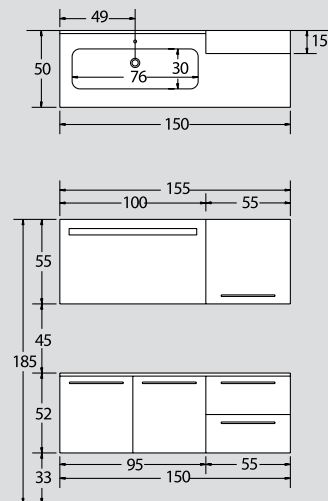

ex 20
150 cm

NOVΘ

| ΠΕΡΙΓΡΑΦΗ DESCRIPTION | ΔΙΑΣΤΑΣΗ>εκ DIMENSION>cm | ΚΩΔ. CODE |
|---|-----------------------------|--------------|
| ΠΑΓΚΟΣ ΜΕ 2 ΣΥΡΤ.ROVERE/ ΜΟΓΑΝΟ/ΖΕΒΡΑΝΟ/ΛΑΚΑ COUNTER WITH 2 DRAWERS | 150x50x52 | 4108ROV |
| ΝΙΠΤΗΡΟΠΑΓΚΟΣ ΧΡΩΜΑΤΙΣΤΟΣ ΓΟΥΡΝΑ 76x30 COLOURED WASHBASIN UNIT | 150.5x50.5 | 4172 |
| ΚΑΘΡΕΠΤΗΣ ΦΩΤΙΖΟΜΕΝΟΣ ΜΟΝΟΣ Τ8/30W-220V LIGHTED MIRROR Τ8/30W-220V | 100x55 | 2098 |
| ΝΤΟΥΛΑΠΙ ΡΟV/ΜΟG/ΖΕB/ΛΑΚΑ CABINET | 55x15x55 | 2225ROV |

ex 1
150 cm

| ΠΕΡΙΓΡΑΦΗ DESCRIPTION | ΔΙΑΣΤΑΣΗ>εκ DIMENSION>cm | ΚΩΔ. CODE |
|---|-----------------------------|--------------|
| ΠΑΓΚΟΣ ΜΕ 2 ΣΥΡΤ.ROVERE/ ΜΟΓΑΝΟ/ΖΕΒΡΑΝΟ/ΛΑΚΑ COUNTER WITH 2 DRAWERS | 150x50x52 | 4108ROV |
| ΝΙΠΤΗΡΑΣ ΥΠΟΚ/ΝΟΣ GEA 90 WASHBASIN | 82x26x15 | 1452 |
| ΚΑΠΑΚΙ ΚΡΥΣΤΑΛΛΟ ΧΡΩΜ/ΣΤΟ COLOURED GLASS TOP | 150.5x50.5 | 3007 |
| ΚΑΘΡΕΠΤΗΣ ΚΟΡΝΙΖΑ 7cm ΡΟV/ΜΟG/ΖΕB/ΛΑΚΑ MIRROR | 100x55 | 2066ROV |
| ΝΤΟΥΛΑΠΙ ΡΟV/ΜΟG/ΖΕB/ΛΑΚΑ CABINET | 55x15x55 | 2225ROV |

ex 48
140 cm

NOVO

| ΠΕΡΙΓΡΑΦΗ DESCRIPTION | ΔΙΑΣΤΑΣΗ>εκ DIMENSION>cm | ΚΩΔ. CODE |
|---|-----------------------------|--------------|
| ΠΑΓΚΟΣ ΜΕ 2 ΚΟΜΟΔΙΝΑ 140cm ROVERE/MOGANO/ZEBRANO/ΛΑΚΑ COUNTER WITH 2 CABINETS | 140x50x52 | 4104ROV |
| ΝΙΠΤΗΡΑΣ ΥΠΟΚ/ΝΟΣ ΤΕΧ WASHBASIN | 47x30 | 8037 |
| ΚΑΠΑΚΙ ΓΡΑΝΙΤΗ ΓΥΑΛΙΣΜΕΝΟ GRANITE TOP POLISHED | 140.5x50.5 | 2888 |
| ΚΑΘΡΕΠΤΗΣ ΜΕ ΠΛΑΤΗ MIRROR | 80x55 | 2615 |
| ΝΤΟΥΛΑΠΙ ΚΛΕΙΣΤΟ ΡΟΝ/MOG/ZEB/ΛΑΚΑ CABINET | 30x15x55 | 2221ROV |
| ΡΑΦΙΕΡΑ ΜΕ ΔΥΟ ΡΑΦΙΑ ΡΟΝ/MOG/ZEB/ΛΑΚΑ SHELFS | 30x55 | 2127ROV |

ex 44
125 cm

| ΠΕΡΙΓΡΑΦΗ DESCRIPTION | ΔΙΑΣΤΑΣΗ>εκ DIMENSION>cm | ΚΩΔ. CODE |
|--|-----------------------------|--------------|
| ΠΑΓΚΟΣ ΜΕ 2 ΣΥΡΤΑΡΙΑ ROVERE/MOGANO/ZEBRANO/ΛΑΚΑ COUNTER WITH 2 DRAWERS | 125x50x52 | 4107LAC |
| ΝΙΠΤΗΡΟΠΑΓΚΟΣ CORIAN ΜΕ ΓΟΥΡΝΑ 55x29x9 CORIAN WASHBASIN UNIT | 125.5x50.5 | 4125 |
| ΚΑΘΡΕΠΤΗΣ ΜΕ ΕΤΑΖΕΡΑ ACRYLIC FROST MIRROR | 120x50 | 9020 |