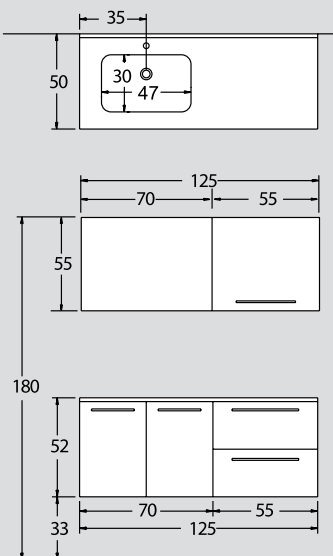

ex 2
125 cm

| ΠΕΡΙΓΡΑΦΗ DESCRIPTION | ΔΙΑΣΤΑΣΗ>εκ DIMENSION>cm | ΚΩΔ. CODE |
|---|-----------------------------|--------------|
| ΠΑΓΚΟΣ ΜΕ 2 ΣΥΡΤ.ROVERE/ MOGANO/ZEBRANO/ΛΑΚΑ COUNTER WITH 2 DRAWERS | 125x50x52 | 4107ROV |
| ΝΙΠΤΗΡΑΣ ΥΠΟΚ/ΝΟΣ ΤΕΧ TECH WASHBASIN | 47x30x12 | 8037 |
| ΚΑΠΑΚΙ ΚΡΥΣΤΑΛΛΟ ΧΡΩΜ/ΣΤΟ COLOURED GLASS TOP | 125.5x50.5 | 3006 |
| ΚΑΘΡΕΠΤΗΣ ΑΠΛΟΣ ΠΑΡ/ΜΟΣ MIRROR | 125x35 | 2603 |
| ΕΤΑΡΕΖΑ ΡΟΝ/ZEB/MOG/ΛΑΚΑ SHELF | 125x13 | 2132ROV |

ex 44
125 cm

| ΠΕΡΙΓΡΑΦΗ DESCRIPTION | ΔΙΑΣΤΑΣΗ>εκ DIMENSION>cm | ΚΩΔ. CODE |
|--|-----------------------------|--------------|
| ΠΑΓΚΟΣ ΜΕ 2 ΣΥΡΤΑΡΙΑ ROVERE/MOGANO/ZEBRANO/ΛΑΚΑ COUNTER WITH 2 DRAWERS | 125x50x52 | 4107LAC |
| ΝΙΠΤΗΡΟΠΑΓΚΟΣ CORIAN ΜΕ ΓΟΥΡΝΑ 55x29x9 CORIAN WASHBASIN UNIT | 125.5x50.5 | 4125 |
| ΚΑΘΡΕΠΤΗΣ ΜΕ ΕΤΑΖΕΡΑ ACRYLIC FROST MIRROR | 120x50 | 9020 |

ex 45
125 cm

| ΠΕΡΙΓΡΑΦΗ DESCRIPTION | ΔΙΑΣΤΑΣΗ>εκ DIMENSION>cm | ΚΩΔ. CODE |
|--|-----------------------------|--------------|
| ΠΑΓΚΟΣ ΜΕ 2 ΣΥΡΤ. ΛΑΚΑ/ ROVERE/ZEBRANO/MOGANO COUNTER WITH 2 DRAWERS | 125x50x52 | 4107LAC |
| ΝΙΠΗΤΡΟΠΑΓΚΟΣ EXTRA CLEAR ΣΑΤΙΝΕ ΓΟΥΡΝΑ 50x30 EXTRA CLEAR SATINE WASHBASIN UNIT | 125.5x50.5 | 4183 |
| ΚΑΘΡΕΠΤΗΣ ΜΕ ΦΑΣΑ ΚΑΙ ΕΤΑΖΕΡΑ ΛΑΚΑ ROV/ZEB/MOG MIRROR | 125 x55 | 2602LAC |

ex 47
125 cm

| ΠΕΡΙΓΡΑΦΗ DESCRIPTION | ΔΙΑΣΤΑΣΗ>εκ DIMENSION>cm | ΚΩΔ. CODE |
|--|-----------------------------|--------------|
| ΠΑΓΚΟΣ ΜΕ 2 ΣΥΡΤΑΡΙΑ ΛΑΚΑ/ROVERE/ZEBRANO/MOGANO COUNTER WITH 2 DRAWERS | 125x50x52 | 4107LAC |
| ΝΙΠΗΤΡΑΣ ΥΠΟΚ/ΝΟΣ ΤΕΧΗ TECH WASHBASIN | 47x30x12 | 8037 |
| ΚΑΠΑΚΙ ΚΡΥΣΤΑΛΛΟ ΧΡΩΜΑΤΙΣΤΟ COLOURED GLASS TOP | 125.5 x 50.5 | 3006 |
| ΚΑΘΡΕΠΤΗΣ ΜΕ ΠΛΑΤΗ MIRROR | 70x55 | 2613 |
| ΝΤΟΥΛΑΠΙ ΛΑΚΑ ROV/ZEB/MOG CABINET | 55x15x55 | 2225LAC |