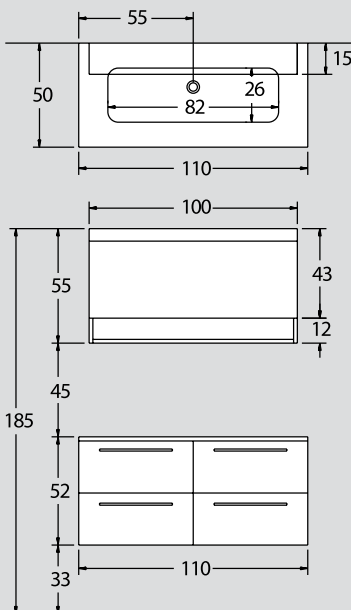

ex 44
125 cm

| ΠΕΡΙΓΡΑΦΗ DESCRIPTION | ΔΙΑΣΤΑΣΗ>εκ DIMENSION>cm | ΚΩΔ. CODE |
|--|-----------------------------|--------------|
| ΠΑΓΚΟΣ ΜΕ 2 ΣΥΡΤΑΡΙΑ ROVERE/MOGANO/ZEBRANO/ΛΑΚΑ COUNTER WITH 2 DRAWERS | 125x50x52 | 4107LAC |
| ΝΙΠΤΗΡΟΠΑΓΚΟΣ CORIAN ΜΕ ΓΟΥΡΝΑ 55x29x9 CORIAN WASHBASIN UNIT | 125.5x50.5 | 4125 |
| ΚΑΘΡΕΠΤΗΣ ΜΕ ΕΤΑΖΕΡΑ ACRYLIC FROST MIRROR | 120x50 | 9020 |

ex 51
125 cm

| ΠΕΡΙΓΡΑΦΗ DESCRIPTION | ΔΙΑΣΤΑΣΗ>εκ DIMENSION>cm | ΚΩΔ. CODE |
|--|-----------------------------|--------------|
| ΠΑΓΚΟΣ ΜΕ 2 ΣΥΡΤΑΡΙΑ RIGATO/EBONY COUNTER WITH 2 DRAWERS | 125x50x52 | 4107RIG |
| ΝΙΠΤΗΡΑΣ ΥΠΟΚ/ΝΟΣ TECH TECH WASHBASIN | 47x30x12 | 8037 |
| ΚΑΠΑΚΙ ΡΙΕΤΡΑ RIETRA TOP | 125.5x50.5 | 2845 |
| ΚΑΘΡΕΠΤΗΣ ΜΕ ΠΛΑΤΗ MIRROR | 70x55 | 2613 |
| ΝΤΟΥΛΑΠΙ RIG/EBN CABINET | 55x15x55 | 2225RIG |

ex 52
125 cm

| ΠΕΡΙΓΡΑΦΗ DESCRIPTION | ΔΙΑΣΤΑΣΗ>εκ DIMENSION>cm | ΚΩΔ. CODE |
|--|-----------------------------|--------------|
| ΠΑΓΚΟΣ ΜΕ 2 ΣΥΡΤΑΡΙΑ ΛΑΚΑ/ROVERE/ZEBRANO/ MOGANO COUNTER WITH 2 DRAWERS | 125x50x52 | 4107LAC |
| ΝΙΠΤΗΡΟΠΑΓΚΟΣ EXTRA CLEAR ΓΟΥΡΝΑ 50x30 EXTRA CLEAR WASHBASIN UNIT | 125.5x50.5 | 4174 |
| ΚΑΘΡΕΠΤΗΣ ΚΟΡΝΙΖΑ BAROQUE MIRROR | 125x65 | 2703006 |
| ΠΟΜΟΛΟ ΣΦΥΡΗΛΑΤΟ ΑΣΗΜΙ 128mm KNOB SILVER 128mm | | 2354 |

ex 3
110 cm

| ΠΕΡΙΓΡΑΦΗ DESCRIPTION | ΔΙΑΣΤΑΣΗ>εκ DIMENSION>cm | ΚΩΔ. CODE |
|---|-----------------------------|--------------|
| ΠΑΓΚΟΣ ΜΕ 2 ΣΥΡΤΑΡΙΑ ROVERE/ZEBRANO/ MOGANOΛΑΚΑ COUNTER WITH 2 DRAWERS | 110x50x52 | 4106ROV |
| ΝΙΠΤΗΡΑΣ ΥΠΟΚ/ΝΟΣ ΓΕΑ 90 WASHBASIN | 82x26x15 | 1452 |
| ΚΑΠΑΚΙ ΚΡΥΣΤΑΛΛΟ ΧΡΩΜ/ΣΤΟ COLOURED GLASS TOP | 110.5x50.5 | 3005 |
| ΚΑΘΡΕΠΤΗΣ ΑΝΑΚΛ/ΝΟΣ ΜΕ ΕΤΑΖΕΡΑ ROV/ZEB/MOG/ΛΑΚΑ MIRROR | 100x15x55 | 2087ROV |