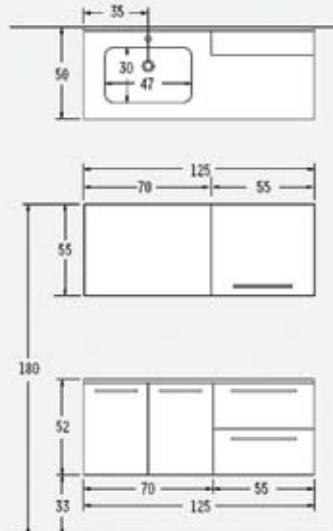

ex 44
125 cm

| ΠΕΡΙΓΡΑΦΗ DESCRIPTION | ΔΙΑΣΤΑΣΗ>εκ DIMENSION>cm | ΚΩΔ. CODE |
|--|-----------------------------|--------------|
| ΠΑΓΚΟΣ ΜΕ 2 ΣΥΡΤΑΡΙΑ ROVERE/MOGANO/ZEBRANO/ΛΑΚΑ COUNTER WITH 2 DRAWERS | 125x50x52 | 4107LAC |
| ΝΙΠΤΗΡΟΠΑΓΚΟΣ CORIAN ΜΕ ΓΟΥΡΝΑ 55x29x9 CORIAN WASHBASIN UNIT | 125.5x50.5 | 4125 |
| ΚΑΘΡΕΠΤΗΣ ΜΕ ΕΤΑΖΕΡΑ ACRYLIC FROST MIRROR | 120x50 | 9020 |

ex 45
125 cm

| ΠΕΡΙΓΡΑΦΗ DESCRIPTION | ΔΙΑΣΤΑΣΗ>εκ DIMENSION>cm | ΚΩΔ. CODE |
|--|-----------------------------|--------------|
| ΠΑΓΚΟΣ ΜΕ 2 ΣΥΡΤ. ΛΑΚΑ/ ROVERE/ZEBRANO/MOGANO COUNTER WITH 2 DRAWERS | 125x50x52 | 4107LAC |
| ΝΙΠΗΤΡΟΠΑΓΚΟΣ EXTRA CLEAR ΣΑΤΙΝΕ ΓΟΥΡΝΑ 50x30 EXTRA CLEAR SATINE WASHBASIN UNIT | 125.5x50.5 | 4183 |
| ΚΑΘΡΕΠΤΗΣ ΜΕ ΦΑΣΑ ΚΑΙ ΕΤΑΖΕΡΑ ΛΑΚΑ ROV/ZEB/MOG MIRROR | 125 x55 | 2602LAC |

ex 47
125 cm

| ΠΕΡΙΓΡΑΦΗ DESCRIPTION | ΔΙΑΣΤΑΣΗ>εκ DIMENSION>cm | ΚΩΔ. CODE |
|--|-----------------------------|--------------|
| ΠΑΓΚΟΣ ΜΕ 2 ΣΥΡΤΑΡΙΑ ΛΑΚΑ/ROVERE/ZEBRANO/MOGANO COUNTER WITH 2 DRAWERS | 125x50x52 | 4107LAC |
| ΝΙΠΗΤΡΑΣ ΥΠΟΚ/ΝΟΣ ΤΕΧΗ TECH WASHBASIN | 47x30x12 | 8037 |
| ΚΑΠΑΚΙ ΚΡΥΣΤΑΛΛΟ ΧΡΩΜΑΤΙΣΤΟ COLOURED GLASS TOP | 125.5 x 50.5 | 3006 |
| ΚΑΘΡΕΠΤΗΣ ΜΕ ΠΛΑΤΗ MIRROR | 70x55 | 2613 |
| ΝΤΟΥΛΑΠΙ ΛΑΚΑ ROV/ZEB/MOG CABINET | 55x15x55 | 2225LAC |

ex 51
125 cm

| ΠΕΡΙΓΡΑΦΗ DESCRIPTION | ΔΙΑΣΤΑΣΗ>εκ DIMENSION>cm | ΚΩΔ. CODE |
|--|-----------------------------|--------------|
| ΠΑΓΚΟΣ ΜΕ 2 ΣΥΡΤΑΡΙΑ RIGATO/EBONY COUNTER WITH 2 DRAWERS | 125x50x52 | 4107RIG |
| ΝΙΠΤΗΡΑΣ ΥΠΟΚ/ΝΟΣ TECH TECH WASHBASIN | 47x30x12 | 8037 |
| ΚΑΠΑΚΙ ΡΙΕΤΡΑ RIETRA TOP | 125.5x50.5 | 2845 |
| ΚΑΘΡΕΠΤΗΣ ΜΕ ΠΛΑΤΗ MIRROR | 70x55 | 2613 |
| ΝΤΟΥΛΑΠΙ RIG/EBN CABINET | 55x15x55 | 2225RIG |