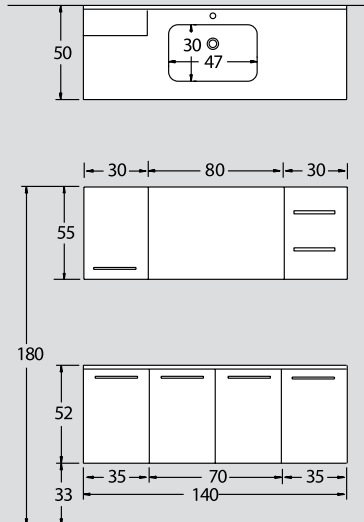

ex 20
150 cm

NOVΘ

| ΠΕΡΙΓΡΑΦΗ DESCRIPTION | ΔΙΑΣΤΑΣΗ>εκ DIMENSION>cm | ΚΩΔ. CODE |
|---|-----------------------------|--------------|
| ΠΑΓΚΟΣ ΜΕ 2 ΣΥΡΤ.ROVERE/ ΜΟΓΑΝΟ/ΖΕΒΡΑΝΟ/ΛΑΚΑ COUNTER WITH 2 DRAWERS | 150x50x52 | 4108ROV |
| ΝΙΠΤΗΡΟΠΑΓΚΟΣ ΧΡΩΜΑΤΙΣΤΟΣ ΓΟΥΡΝΑ 76x30 COLOURED WASHBASIN UNIT | 150.5x50.5 | 4172 |
| ΚΑΘΡΕΠΤΗΣ ΦΩΤΙΖΟΜΕΝΟΣ ΜΟΝΟΣ Τ8/30W-220V LIGHTED MIRROR Τ8/30W-220V | 100x55 | 2098 |
| ΝΤΟΥΛΑΠΙ ΡΟV/ΜΟG/ΖΕB/ΛΑΚΑ CABINET | 55x15x55 | 2225ROV |

ex 1
150 cm

| ΠΕΡΙΓΡΑΦΗ DESCRIPTION | ΔΙΑΣΤΑΣΗ>εκ DIMENSION>cm | ΚΩΔ. CODE |
|---|-----------------------------|--------------|
| ΠΑΓΚΟΣ ΜΕ 2 ΣΥΡΤ.ROVERE/ ΜΟΓΑΝΟ/ΖΕΒΡΑΝΟ/ΛΑΚΑ COUNTER WITH 2 DRAWERS | 150x50x52 | 4108ROV |
| ΝΙΠΤΗΡΑΣ ΥΠΟΚ/ΝΟΣ GEA 90 WASHBASIN | 82x26x15 | 1452 |
| ΚΑΠΑΚΙ ΚΡΥΣΤΑΛΛΟ ΧΡΩΜ/ΣΤΟ COLOURED GLASS TOP | 150.5x50.5 | 3007 |
| ΚΑΘΡΕΠΤΗΣ ΚΟΡΝΙΖΑ 7cm ΡΟV/ΜΟG/ΖΕB/ΛΑΚΑ MIRROR | 100x55 | 2066ROV |
| ΝΤΟΥΛΑΠΙ ΡΟV/ΜΟG/ΖΕB/ΛΑΚΑ CABINET | 55x15x55 | 2225ROV |

ex 48
140 cm

NOVO

| ΠΕΡΙΓΡΑΦΗ DESCRIPTION | ΔΙΑΣΤΑΣΗ>εκ DIMENSION>cm | ΚΩΔ. CODE |
|---|-----------------------------|--------------|
| ΠΑΓΚΟΣ ΜΕ 2 ΚΟΜΟΔΙΝΑ 140cm ROVERE/MOGANO/ZEBRANO/ΛΑΚΑ COUNTER WITH 2 CABINETS | 140x50x52 | 4104ROV |
| ΝΙΠΤΗΡΑΣ ΥΠΟΚ/ΝΟΣ ΤΕΧ WASHBASIN | 47x30 | 8037 |
| ΚΑΠΑΚΙ ΓΡΑΝΙΤΗ ΓΥΑΛΙΣΜΕΝΟ GRANITE TOP POLISHED | 140.5x50.5 | 2888 |
| ΚΑΘΡΕΠΤΗΣ ΜΕ ΠΛΑΤΗ MIRROR | 80x55 | 2615 |
| ΝΤΟΥΛΑΠΙ ΚΛΕΙΣΤΟ ΡΟΝ/MOG/ZEB/ΛΑΚΑ CABINET | 30x15x55 | 2221ROV |
| ΡΑΦΙΕΡΑ ΜΕ ΔΥΟ ΡΑΦΙΑ ΡΟΝ/MOG/ZEB/ΛΑΚΑ SHELFS | 30x55 | 2127ROV |

ex 2
125 cm

| ΠΕΡΙΓΡΑΦΗ DESCRIPTION | ΔΙΑΣΤΑΣΗ>εκ DIMENSION>cm | ΚΩΔ. CODE |
|---|-----------------------------|--------------|
| ΠΑΓΚΟΣ ΜΕ 2 ΣΥΡΤ.ROVERE/ MOGANO/ZEBRANO/ΛΑΚΑ COUNTER WITH 2 DRAWERS | 125x50x52 | 4107ROV |
| ΝΙΠΤΗΡΑΣ ΥΠΟΚ/ΝΟΣ ΤΕΧ TECH WASHBASIN | 47x30x12 | 8037 |
| ΚΑΠΑΚΙ ΚΡΥΣΤΑΛΛΟ ΧΡΩΜ/ΣΤΟ COLOURED GLASS TOP | 125.5x50.5 | 3006 |
| ΚΑΘΡΕΠΤΗΣ ΑΠΛΟΣ ΠΑΡ/ΜΟΣ MIRROR | 125x35 | 2603 |
| ΕΤΑΡΕΖΑ ΡΟΝ/ZEB/MOG/ΛΑΚΑ SHELF | 125x13 | 2132ROV |