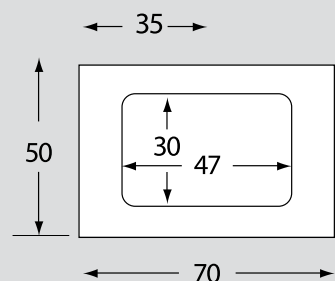

ex 33-34
70 cm

NOVΘ