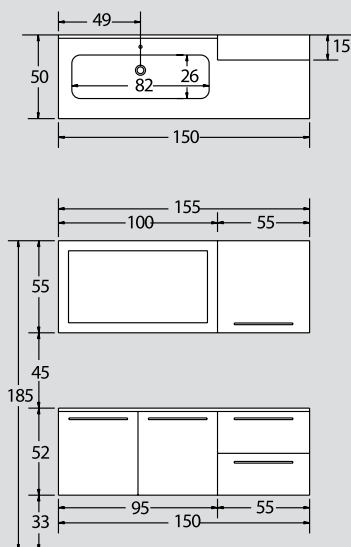

ex 20
150 cm

NOVΘ

| ΠΕΡΙΓΡΑΦΗ DESCRIPTION | ΔΙΑΣΤΑΣΗ>εκ DIMENSION>cm | ΚΩΔ. CODE |
|---|-----------------------------|--------------|
| ΠΑΓΚΟΣ ΜΕ 2 ΣΥΡΤ.ROVERE/ ΜΟΓΑΝΟ/ΖΕΒΡΑΝΟ/ΛΑΚΑ COUNTER WITH 2 DRAWERS | 150x50x52 | 4108ROV |
| ΝΙΠΤΗΡΟΠΑΓΚΟΣ ΧΡΩΜΑΤΙΣΤΟΣ ΓΟΥΡΝΑ 76x30 COLOURED WASHBASIN UNIT | 150.5x50.5 | 4172 |
| ΚΑΘΡΕΠΤΗΣ ΦΩΤΙΖΟΜΕΝΟΣ ΜΟΝΟΣ Τ8/30W-220V LIGHTED MIRROR Τ8/30W-220V | 100x55 | 2098 |
| ΝΤΟΥΛΑΠΙ ΡΟV/ΜΟG/ΖΕB/ΛΑΚΑ CABINET | 55x15x55 | 2225ROV |

ex 1
150 cm

| ΠΕΡΙΓΡΑΦΗ DESCRIPTION | ΔΙΑΣΤΑΣΗ>εκ DIMENSION>cm | ΚΩΔ. CODE |
|---|-----------------------------|--------------|
| ΠΑΓΚΟΣ ΜΕ 2 ΣΥΡΤ.ROVERE/ ΜΟΓΑΝΟ/ΖΕΒΡΑΝΟ/ΛΑΚΑ COUNTER WITH 2 DRAWERS | 150x50x52 | 4108ROV |
| ΝΙΠΤΗΡΑΣ ΥΠΟΚ/ΝΟΣ GEA 90 WASHBASIN | 82x26x15 | 1452 |
| ΚΑΠΑΚΙ ΚΡΥΣΤΑΛΛΟ ΧΡΩΜ/ΣΤΟ COLOURED GLASS TOP | 150.5x50.5 | 3007 |
| ΚΑΘΡΕΠΤΗΣ ΚΟΡΝΙΖΑ 7cm ΡΟV/ΜΟG/ΖΕB/ΛΑΚΑ MIRROR | 100x55 | 2066ROV |
| ΝΤΟΥΛΑΠΙ ΡΟV/ΜΟG/ΖΕB/ΛΑΚΑ CABINET | 55x15x55 | 2225ROV |

ex 2
125 cm

| ΠΕΡΙΓΡΑΦΗ DESCRIPTION | ΔΙΑΣΤΑΣΗ>εκ DIMENSION>cm | ΚΩΔ. CODE |
|---|-----------------------------|--------------|
| ΠΑΓΚΟΣ ΜΕ 2 ΣΥΡΤ.ROVERE/ MOGANO/ZEBRANO/ΛΑΚΑ COUNTER WITH 2 DRAWERS | 125x50x52 | 4107ROV |
| ΝΙΠΤΗΡΑΣ ΥΠΟΚ/ΝΟΣ ΤΕΧ TECH WASHBASIN | 47x30x12 | 8037 |
| ΚΑΠΑΚΙ ΚΡΥΣΤΑΛΛΟ ΧΡΩΜ/ΣΤΟ COLOURED GLASS TOP | 125.5x50.5 | 3006 |
| ΚΑΘΡΕΠΤΗΣ ΑΠΛΟΣ ΠΑΡ/ΜΟΣ MIRROR | 125x35 | 2603 |
| ΕΤΑΡΕΖΑ ΡΟΝ/ZEB/MOG/ΛΑΚΑ SHELF | 125x13 | 2132ROV |

ex 44
125 cm

| ΠΕΡΙΓΡΑΦΗ DESCRIPTION | ΔΙΑΣΤΑΣΗ>εκ DIMENSION>cm | ΚΩΔ. CODE |
|--|-----------------------------|--------------|
| ΠΑΓΚΟΣ ΜΕ 2 ΣΥΡΤΑΡΙΑ ROVERE/MOGANO/ZEBRANO/ΛΑΚΑ COUNTER WITH 2 DRAWERS | 125x50x52 | 4107LAC |
| ΝΙΠΤΗΡΟΠΑΓΚΟΣ CORIAN ΜΕ ΓΟΥΡΝΑ 55x29x9 CORIAN WASHBASIN UNIT | 125.5x50.5 | 4125 |
| ΚΑΘΡΕΠΤΗΣ ΜΕ ΕΤΑΖΕΡΑ ACRYLIC FROST MIRROR | 120x50 | 9020 |