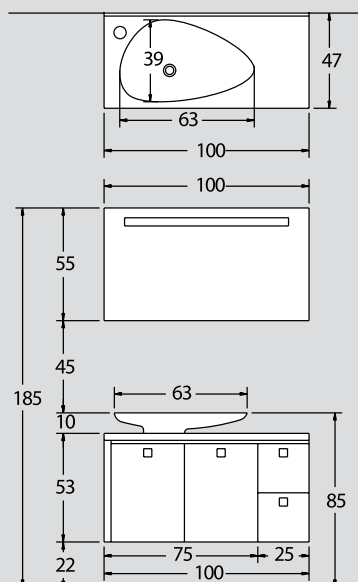

ex 28
100 cm

ΠΕΡΙΓΡΑΦΗ DESCRIPTION	ΔΙΑΣΤΑΣΗ>ΕΚ DIMENSION>cm	ΚΩΔ. CODE
ΠΑΓΚΟΣ ZEBRANO/ROVERE ΜΕ 2 ΣΥΡΤΑΡΙΑ ZEBRANO COUNTER WITH 2 DRAWERS	100x47x53	4103ZEB
ΝΙΠΤΗΡΑΣ RIU DUE RIU DUE WASHBASIN	63x39x10	1520
ΚΑΘΡ.ΦΩΤΙΖΟΜΕΝΟΣ ΜΟΝΟΣ Τ8/30W-220V LIGHTED MIRROR Τ8/30W-220V	100x55	2098

* Προσοχή το ZEBRANO έχει αλλάξει χρώμα
διατίθεται μόνο σε Rovere & Zebano Cappuccino

ex 29
85 cm