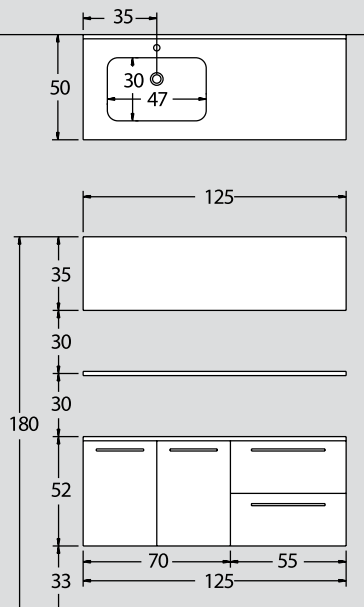

ex 1
150 cm

| ΠΕΡΙΓΡΑΦΗ DESCRIPTION | ΔΙΑΣΤΑΣΗ>εκ DIMENSION>cm | ΚΩΔ. CODE |
|---|-----------------------------|--------------|
| ΠΑΓΚΟΣ ΜΕ 2 ΣΥΡΤ.ROVERE/ ΜΟΓΑΝΟ/ΖΕΒΡΑΝΟ/ΛΑΚΑ COUNTER WITH 2 DRAWERS | 150x50x52 | 4108ROV |
| ΝΙΠΤΗΡΑΣ ΥΠΟΚ/ΝΟΣ GEA 90 WASHBASIN | 82x26x15 | 1452 |
| ΚΑΠΑΚΙ ΚΡΥΣΤΑΛΛΟ ΧΡΩΜ/ΣΤΟ COLOURED GLASS TOP | 150.5x50.5 | 3007 |
| ΚΑΘΡΕΠΤΗΣ ΚΟΡΝΙΖΑ 7cm ΡΟV/ΜΟG/ΖΕB/ΛΑΚΑ MIRROR | 100x55 | 2066ROV |
| ΝΤΟΥΛΑΠΙ ΡΟV/ΜΟG/ΖΕB/ΛΑΚΑ CABINET | 55x15x55 | 2225ROV |

ex 48
140 cm

NOVO

| ΠΕΡΙΓΡΑΦΗ DESCRIPTION | ΔΙΑΣΤΑΣΗ>εκ DIMENSION>cm | ΚΩΔ. CODE |
|---|-----------------------------|--------------|
| ΠΑΓΚΟΣ ΜΕ 2 ΚΟΜΟΔΙΝΑ 140cm ROVERE/MOGANO/ZEBRANO/ΛΑΚΑ COUNTER WITH 2 CABINETS | 140x50x52 | 4104ROV |
| ΝΙΠΤΗΡΑΣ ΥΠΟΚ/ΝΟΣ ΤΕΧ WASHBASIN | 47x30 | 8037 |
| ΚΑΠΑΚΙ ΓΡΑΝΙΤΗ ΓΥΑΛΙΣΜΕΝΟ GRANITE TOP POLISHED | 140.5x50.5 | 2888 |
| ΚΑΘΡΕΠΤΗΣ ΜΕ ΠΛΑΤΗ MIRROR | 80x55 | 2615 |
| ΝΤΟΥΛΑΠΙ ΚΛΕΙΣΤΟ ΡΟΝ/MOG/ZEB/ΛΑΚΑ CABINET | 30x15x55 | 2221ROV |
| ΡΑΦΙΕΡΑ ΜΕ ΔΥΟ ΡΑΦΙΑ ΡΟΝ/MOG/ZEB/ΛΑΚΑ SHELFS | 30x55 | 2127ROV |

ex 2
125 cm

| ΠΕΡΙΓΡΑΦΗ DESCRIPTION | ΔΙΑΣΤΑΣΗ>εκ DIMENSION>cm | ΚΩΔ. CODE |
|---|-----------------------------|--------------|
| ΠΑΓΚΟΣ ΜΕ 2 ΣΥΡΤ.ROVERE/ MOGANO/ZEBRANO/ΛΑΚΑ COUNTER WITH 2 DRAWERS | 125x50x52 | 4107ROV |
| ΝΙΠΤΗΡΑΣ ΥΠΟΚ/ΝΟΣ ΤΕΧ TECH WASHBASIN | 47x30x12 | 8037 |
| ΚΑΠΑΚΙ ΚΡΥΣΤΑΛΛΟ ΧΡΩΜ/ΣΤΟ COLOURED GLASS TOP | 125.5x50.5 | 3006 |
| ΚΑΘΡΕΠΤΗΣ ΑΠΛΟΣ ΠΑΡ/ΜΟΣ MIRROR | 125x35 | 2603 |
| ΕΤΑΡΕΖΑ ΡΟΝ/ZEB/MOG/ΛΑΚΑ SHELF | 125x13 | 2132ROV |

ex 44
125 cm

| ΠΕΡΙΓΡΑΦΗ DESCRIPTION | ΔΙΑΣΤΑΣΗ>εκ DIMENSION>cm | ΚΩΔ. CODE |
|--|-----------------------------|--------------|
| ΠΑΓΚΟΣ ΜΕ 2 ΣΥΡΤΑΡΙΑ ROVERE/MOGANO/ZEBRANO/ΛΑΚΑ COUNTER WITH 2 DRAWERS | 125x50x52 | 4107LAC |
| ΝΙΠΤΗΡΟΠΑΓΚΟΣ CORIAN ΜΕ ΓΟΥΡΝΑ 55x29x9 CORIAN WASHBASIN UNIT | 125.5x50.5 | 4125 |
| ΚΑΘΡΕΠΤΗΣ ΜΕ ΕΤΑΖΕΡΑ ACRYLIC FROST MIRROR | 120x50 | 9020 |