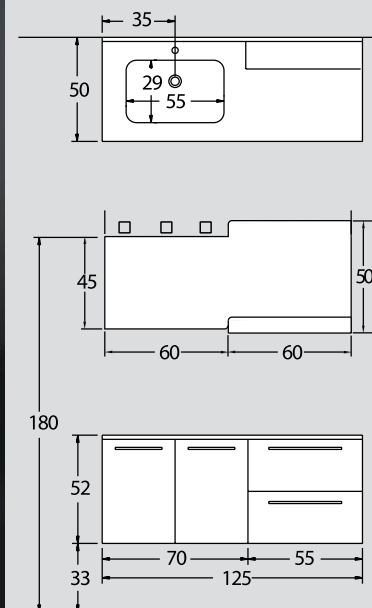

ex 2
125 cm

| ΠΕΡΙΓΡΑΦΗ DESCRIPTION | ΔΙΑΣΤΑΣΗ>εκ DIMENSION>cm | ΚΩΔ. CODE |
|---|-----------------------------|--------------|
| ΠΑΓΚΟΣ ΜΕ 2 ΣΥΡΤ.ROVERE/ MOGANO/ZEBRANO/ΛΑΚΑ COUNTER WITH 2 DRAWERS | 125x50x52 | 4107ROV |
| ΝΙΠΤΗΡΑΣ ΥΠΟΚ/ΝΟΣ ΤΕΧ TECH WASHBASIN | 47x30x12 | 8037 |
| ΚΑΠΑΚΙ ΚΡΥΣΤΑΛΛΟ ΧΡΩΜ/ΣΤΟ COLOURED GLASS TOP | 125.5x50.5 | 3006 |
| ΚΑΘΡΕΠΤΗΣ ΑΠΛΟΣ ΠΑΡ/ΜΟΣ MIRROR | 125x35 | 2603 |
| ΕΤΑΡΕΖΑ ΡΟΝ/ZEB/MOG/ΛΑΚΑ SHELF | 125x13 | 2132ROV |

**ΠΡΟΣΘΕΤΑ - ΕΝΑΛΛΑΚΤΙΚΟΙ
ΣΥΝΔΥΑΣΜΟΙ**

| | | |
|--|------------|------|
| ΚΑΠΑΚΙ ΚΡΥΣΤΑΛΛΟ EXTRA CLEAR EXTRA CLEAR GLASS TOP | 125.5x50.5 | 3016 |
|--|------------|------|

ex 22
125 cm

| ΠΕΡΙΓΡΑΦΗ DESCRIPTION | ΔΙΑΣΤΑΣΗ>εκ DIMENSION>cm | ΚΩΔ. CODE |
|--|-----------------------------|--------------|
| ΠΑΓΚΟΣ ΜΕ 2 ΣΥΡΤ. ROVERE/ MOGANO/ZEBRANO/ΛΑΚΑ COUNTER WITH 2 DRAWERS | 125x50x52 | 4107ROV |
| ΝΙΠΤΗΡΟΠΑΓΚΟΣ CORIAN - ΓΟΥΡΝΑ 55x29x9 CORIAN WASHBASIN UNIT | 125.5x50.5 | 4125 |
| ΚΑΘΡΕΠΤΗΣ ΜΕ ΠΛΑΤΗ MIRROR | 70x55 | 2613 |
| ΝΤΟΥΛΑΠΙ ROVERE MOG/ZEB/ΛΑΚΑ CABINET | 55x15x55 | 2225ROV |

ex 44
125 cm

| ΠΕΡΙΓΡΑΦΗ DESCRIPTION | ΔΙΑΣΤΑΣΗ>εκ DIMENSION>cm | ΚΩΔ. CODE |
|--|-----------------------------|--------------|
| ΠΑΓΚΟΣ ΜΕ 2 ΣΥΡΤΑΡΙΑ ROVERE/MOGANO/ZEBRANO/ΛΑΚΑ COUNTER WITH 2 DRAWERS | 125x50x52 | 4107LAC |
| ΝΙΠΤΗΡΟΠΑΓΚΟΣ CORIAN ΜΕ ΓΟΥΡΝΑ 55x29x9 CORIAN WASHBASIN UNIT | 125.5x50.5 | 4125 |
| ΚΑΘΡΕΠΤΗΣ ΜΕ ΕΤΑΖΕΡΑ ACRYLIC FROST MIRROR | 120x50 | 9020 |