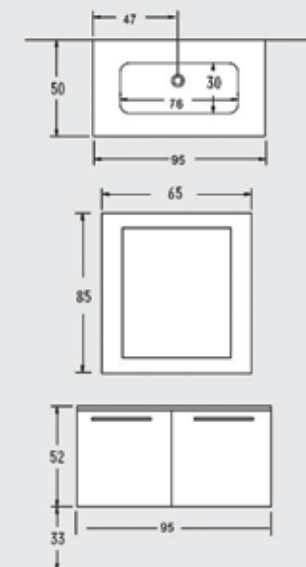

ex 35
95 cm

NOVΘ

ΠΕΡΙΓΡΑΦΗ
DESCRIPTION

ΔΙΑΣΤΑΣΗ>ΕΚ
DIMENSION>cm

ΚΩΔ.
CODE

| | | |
|---|-----------|---------|
| ΠΑΓΚΟΣ ROVERE/ZEBRANO/MOGANO/ΛΑΚΑ COUNTER WITH 2 DRAWERS | 95x50x52 | 4110ROV |
| ΝΙΠΤΗΡΑΣ ΥΠΟΚ/ΝΟΣ GEA 90 GEA 90 WASHBASIN | 82x26x15 | 1452 |
| ΚΑΠΑΚΙ ΚΡΥΣΤΑΛΛΟ ΧΡΩΜΑΤΙΣΤΟ EXTRA CLEAR GLASS TOP | 95.5x50.5 | 3008 |
| ΚΑΘΡΕΠΤΗΣ ΚΟΡΝΙΖΑ 7cm ROV/ZEB/MOG/ΛΑΚΑ MIRROR | 110x55 | 2066ROV |

ex 36
95 cm

ΠΕΡΙΓΡΑΦΗ
DESCRIPTION

ΔΙΑΣΤΑΣΗ>ΕΚ
DIMENSION>cm

ΚΩΔ.
CODE

| | | |
|--|-----------|---------|
| ΠΑΓΚΟΣ ROVERE/ZEBRANO/MOGANO/ΛΑΚΑ COUNTER | 95x50x52 | 4110ROV |
| ΝΙΠΗΤΡΟΠΑΓΚΟΣ ΧΡΩΜΑΤΙΣΤΟΣ GEA 90 WASHBASIN | 95.5x50.5 | 4178 |
| ΚΑΘΡΕΠΤΗΣ ΦΩΤΙΖΟΜΕΝΟΣ (ΜΟΝΟΣ) T8/30W-220V LIGHTED MIRROR | 100x55 | 2098 |

ex 54
95 cm

ΠΕΡΙΓΡΑΦΗ
DESCRIPTION

ΔΙΑΣΤΑΣΗ>εκ
DIMENSION>cm

ΚΩΔ.
CODE

| | | |
|---|-----------|------|
| ΠΑΓΚΟΣ ΜΕ 2 ΠΟΡΤΕΣ ΓΥΑΛΙ COUNTER | 95x50x52 | 7102 |
| ΝΙΠΗΤΡΟΠΑΓΚΟΣ EXTRA CLEAR ΣΑΤΙΝΕ ΓΟΥΡΝΑ 76x30 EXTRA CLEAR SATINE WASHBASIN UNIT | 95.5x50.5 | 4181 |
| ΚΑΘΡΕΠΤΗΣ ΜΕ ΠΛΑΙΣΙΟ ΓΥΑΛΙ ΜΟΣΑΙΚΟ MIRROR | 65x85 | 2621 |