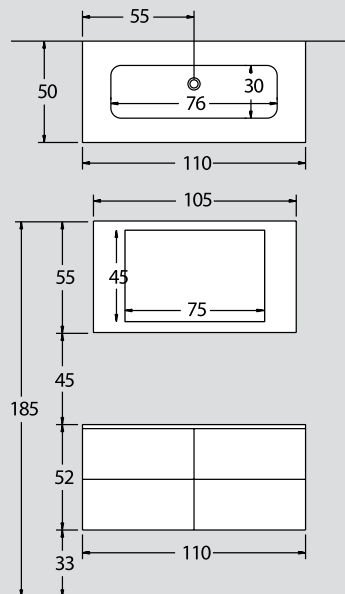

ex 52
125 cm

| ΠΕΡΙΓΡΑΦΗ DESCRIPTION | ΔΙΑΣΤΑΣΗ>εκ DIMENSION>cm | ΚΩΔ. CODE |
|--|-----------------------------|--------------|
| ΠΑΓΚΟΣ ΜΕ 2 ΣΥΡΤΑΡΙΑ ΛΑΚΑ/ROVERE/ZEBRANO/ MOGANO COUNTER WITH 2 DRAWERS | 125x50x52 | 4107LAC |
| ΝΙΠΤΗΡΟΠΑΓΚΟΣ EXTRA CLEAR ΓΟΥΡΝΑ 50x30 EXTRA CLEAR WASHBASIN UNIT | 125.5x50.5 | 4174 |
| ΚΑΘΡΕΠΤΗΣ ΚΟΡΝΙΖΑ BAROQUE MIRROR | 125x65 | 2703006 |
| ΠΟΜΟΛΟ ΣΦΥΡΗΛΑΤΟ ΑΣΗΜΙ 128mm KNOB SILVER 128mm | | 2354 |

ex 25
110 cm

| ΠΕΡΙΓΡΑΦΗ DESCRIPTION | ΔΙΑΣΤΑΣΗ>εκ DIMENSION>cm | ΚΩΔ. CODE |
|--|-----------------------------|--------------|
| ΠΑΓΚΟΣ ΜΕ 2 ΣΥΡΤΑΡΙΑ ROVERE/ZEBRANO/MOGANO/ΛΑΚΑ COUNTER WITH 2 DRAWERS | 110x50x52 | 4106ROV |
| ΝΙΠΤΗΡΑΣ ΥΠΟΚ/ΝΟΣ ΓΕΑ 90 WASHBASIN | 82x26x15 | 1452 |
| ΚΑΠΑΚΙ ΚΡΥΣΤΑΛΛΟ EXTRA CLEAR EXTRA CLEAR GLASS TOP | 110.5x50.5 | 3015 |
| ΚΑΘΡΕΠΤΗΣ ΠΑΡ/ΜΟΣ ΜΕ ΑΜΜΟΒΟΛΗ MIRROR | 110x55 | 2007 |

ex 26
110 cm

| ΠΕΡΙΓΡΑΦΗ DESCRIPTION | ΔΙΑΣΤΑΣΗ>εκ DIMENSION>cm | ΚΩΔ. CODE |
|--|-----------------------------|--------------|
| ΠΑΓΚΟΣ ΜΕ 2 ΣΥΡΤΑΡΙΑ ROVERE/ZEBRANO/MOGANO/ΛΑΚΑ COUNTER WITH 2 DRAWERS | 110x50x52 | 4106ROV |
| ΝΙΠΤΗΡΟΠΑΓΚΟΣ ΧΡΩΜΑΤΙΣΤΟΣ ΓΟΥΡΝΑ 76x30 COLOURED WASHBASIN UNIT | 110.5x50.5 | 4170 |
| ΚΑΘΡΕΠΤΗΣ ΜΕ ΧΡΩΜΑΤΙΣΤΟ ΠΛΑΙΣΙΟ MIRROR WITH COLOURED FRAME | 110x55 | 2600 |
| ΕΤΑΖΕΡΑ ROV/MOG/ZEB/ΛΑΚΑ SHELF | 110x12 | 2123ROV |

ex 40
110 cm

| ΠΕΡΙΓΡΑΦΗ DESCRIPTION | ΔΙΑΣΤΑΣΗ>εκ DIMENSION>cm | ΚΩΔ. CODE |
|---|-----------------------------|--------------|
| ΠΑΓΚΟΣ ΜΕ 2 ΣΥΡΤΑΡΙΑ ΕΒΕΝΟΣ/ΡΙΓΑΤΟ COUNTER WITH 2 DRAWERS | 110x50x52 | 4106EBN |
| ΝΙΠΤΗΡΟΠΑΓΚΟΣ EXTRA CLEAR ΓΟΥΡΝΑ 76x30 EXTRA CLEAR WASHBASIN UNIT | 110.5x50.5 | 4173 |
| ΚΑΘΡΕΠΤΗΣ 75x45cm ΜΕ ΠΛΑΙΣΙΟ ΕΒΕΝΟΣ/ΡΙΓΑΤΟ MIRROR | 105x55 | 2657EBN |