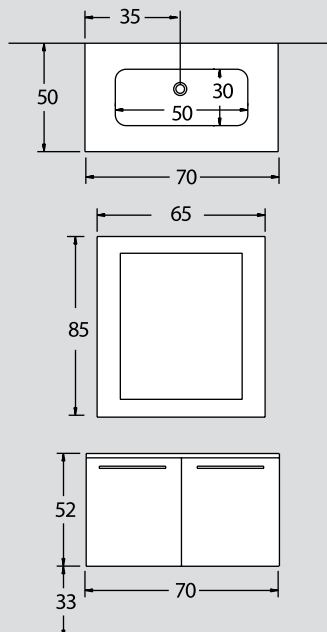

ex 35
95 cm

NOVΘ

ΠΕΡΙΓΡΑΦΗ
DESCRIPTION

ΔΙΑΣΤΑΣΗ>ΕΚ
DIMENSION>cm

ΚΩΔ.
CODE

| | | |
|---|-----------|---------|
| ΠΑΓΚΟΣ ROVERE/ZEBRANO/MOGANO/ΛΑΚΑ COUNTER WITH 2 DRAWERS | 95x50x52 | 4110ROV |
| ΝΙΠΤΗΡΑΣ ΥΠΟΚ/ΝΟΣ GEA 90 GEA 90 WASHBASIN | 82x26x15 | 1452 |
| ΚΑΠΑΚΙ ΚΡΥΣΤΑΛΛΟ ΧΡΩΜΑΤΙΣΤΟ EXTRA CLEAR GLASS TOP | 95.5x50.5 | 3008 |
| ΚΑΘΡΕΠΤΗΣ ΚΟΡΝΙΖΑ 7cm ROV/ZEB/MOG/ΛΑΚΑ MIRROR | 110x55 | 2066ROV |

ex 36
95 cm

ΠΕΡΙΓΡΑΦΗ
DESCRIPTION

ΔΙΑΣΤΑΣΗ>ΕΚ
DIMENSION>cm

ΚΩΔ.
CODE

| | | |
|--|-----------|---------|
| ΠΑΓΚΟΣ ROVERE/ZEBRANO/MOGANO/ΛΑΚΑ COUNTER | 95x50x52 | 4110ROV |
| ΝΙΠΗΤΡΟΠΑΓΚΟΣ ΧΡΩΜΑΤΙΣΤΟΣ GEA 90 WASHBASIN | 95.5x50.5 | 4178 |
| ΚΑΘΡΕΠΤΗΣ ΦΩΤΙΖΟΜΕΝΟΣ (ΜΟΝΟΣ) T8/30W-220V LIGHTED MIRROR | 100x55 | 2098 |

ex 54
95 cm

ΠΕΡΙΓΡΑΦΗ
DESCRIPTION

ΔΙΑΣΤΑΣΗ>εκ
DIMENSION>cm

ΚΩΔ.
CODE

| | | |
|---|-----------|------|
| ΠΑΓΚΟΣ ΜΕ 2 ΠΟΡΤΕΣ ΓΥΑΛΙ COUNTER | 95x50x52 | 7102 |
| ΝΙΠΗΤΡΟΠΑΓΚΟΣ EXTRA CLEAR ΣΑΤΙΝΕ ΓΟΥΡΝΑ 76x30 EXTRA CLEAR SATINE WASHBASIN UNIT | 95.5x50.5 | 4181 |
| ΚΑΘΡΕΠΤΗΣ ΜΕ ΠΛΑΙΣΙΟ ΓΥΑΛΙ ΜΟΣΑΙΚΟ MIRROR | 65x85 | 2621 |

ex 37
70cm

ΠΕΡΙΓΡΑΦΗ
DESCRIPTION

ΔΙΑΣΤΑΣΗ>εκ
DIMENSION>cm

ΚΩΔ.
CODE

| | | |
|---|-----------|------|
| ΠΑΓΚΟΣ ΜΕ 2 ΠΟΡΤΕΣ ΓΥΑΛΙ ΜΟΣΑΙΚΟ COUNTER WITH 2 GLASS DOORS | 70x50x52 | 7105 |
| ΝΙΠΗΤΡΟΠΑΓΚΟΣ EXTRA CLEAR ΣΑΤΙΝΕ ΓΟΥΡΝΑ 50x30 EXTRA CLEAR SATINE WASHBASIN UNIT | 70.5x50.5 | 4180 |
| ΚΑΘΡΕΠΤΗΣ ΜΕ ΠΛΑΙΣΙΟ ΓΥΑΛΙ ΜΟΣΑΙΚΟ MIRROR | 65x85 | 2621 |