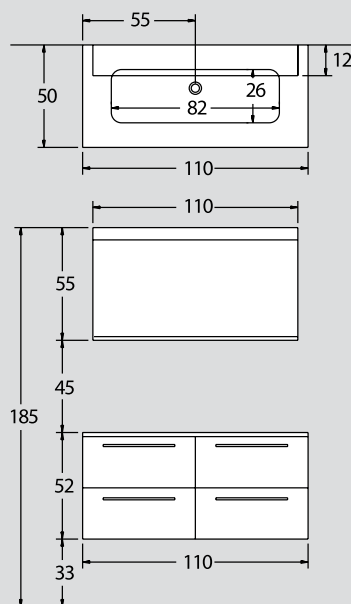

ex 43
110 cm

NOVΘ

ΠΕΡΙΓΡΑΦΗ DESCRIPTION	ΔΙΑΣΤΑΣΗ>εκ DIMENSION>cm	ΚΩΔ. CODE
ΠΑΓΚΟΣ ΜΕ 2 ΣΥΡΤΑΡΙΑ ΡΟΥΒΕΡΕ/ΖΕΒΡΑΝΟ/ΜΟΓΑΝΟ/ ΛΑΚΑ COUNTER WITH 2 DRAWERS	110x50x52	4106LAC
ΝΙΠΗΤΡΑΣ ΥΠΟΚ/ΝΟΣ ΓΕΑ 90 WASHBASIN	82x26x15	1452
ΚΑΠΑΚΙ ΓΡΑΝΙΤΗ ΣΗΝΙΛΛΕ CHENILLE GRANITE TOP	110.5x50.5	2866
ΚΑΘΡΕΠΤΗΣ ΜΕ ΦΑΣΑ ΚΑΙ ΕΤΑΖΕΡΑ ΛΑΚΑ ΡΟΒ/ΖΕΒ/ΜΟΓ MIRROR	110x55	2604LAC
ΠΡΟΣΘΕΤΑ - ΕΝΑΛΛΑΚΤΙΚΟΙ ΣΥΝΔΥΑΣΜΟΙ		
ΦΩΤΙΣΤΙΚΟ ΧΡΩΜΕ LED 150W/230V CHROME LIGHT LED 150W/230V		2x2447
ΚΑΠΑΚΙ ΚΡΥΣΤΑΛΛΟ ΧΡΩΜΑΤΙΣΤΟ COLOURED GLASS TOP	110.5x50.5	3005
ΚΑΠΑΚΙ ΓΡΑΝΙΤΗ ΓΥΑΛΙΣΜΕΝΟ POLISHED GRANITE TOP	110.5x50.5	2807
ΚΑΠΑΚΙ ΚΡΥΣΤΑΛΛΟ EXTRA CLEAR EXTRA CLEAR GLASS TOP	110.5x50.5	3015