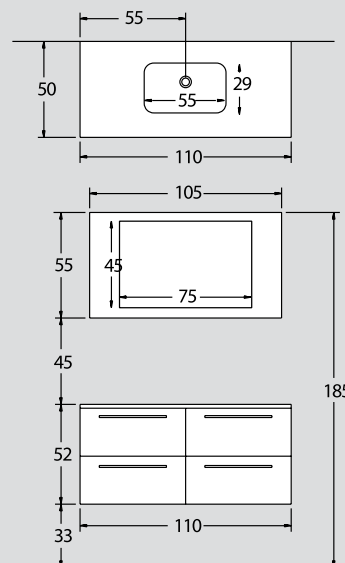

ex 25
110 cm

| ΠΕΡΙΓΡΑΦΗ DESCRIPTION | ΔΙΑΣΤΑΣΗ>εκ DIMENSION>cm | ΚΩΔ. CODE |
|--|-----------------------------|--------------|
| ΠΑΓΚΟΣ ΜΕ 2 ΣΥΡΤΑΡΙΑ ROVERE/ZEBRANO/MOGANO/ΛΑΚΑ COUNTER WITH 2 DRAWERS | 110x50x52 | 4106ROV |
| ΝΙΠΤΗΡΑΣ ΥΠΟΚ/ΝΟΣ ΓΕΑ 90 WASHBASIN | 82x26x15 | 1452 |
| ΚΑΠΑΚΙ ΚΡΥΣΤΑΛΛΟ EXTRA CLEAR EXTRA CLEAR GLASS TOP | 110.5x50.5 | 3015 |
| ΚΑΘΡΕΠΤΗΣ ΠΑΡ/ΜΟΣ ΜΕ ΑΜΜΟΒΟΛΗ MIRROR | 110x55 | 2007 |

ex 26
110 cm

| ΠΕΡΙΓΡΑΦΗ DESCRIPTION | ΔΙΑΣΤΑΣΗ>εκ DIMENSION>cm | ΚΩΔ. CODE |
|--|-----------------------------|--------------|
| ΠΑΓΚΟΣ ΜΕ 2 ΣΥΡΤΑΡΙΑ ROVERE/ZEBRANO/MOGANO/ΛΑΚΑ COUNTER WITH 2 DRAWERS | 110x50x52 | 4106ROV |
| ΝΙΠΤΗΡΟΠΑΓΚΟΣ ΧΡΩΜΑΤΙΣΤΟΣ ΓΟΥΡΝΑ 76x30 COLOURED WASHBASIN UNIT | 110.5x50.5 | 4170 |
| ΚΑΘΡΕΠΤΗΣ ΜΕ ΧΡΩΜΑΤΙΣΤΟ ΠΛΑΙΣΙΟ MIRROR WITH COLOURED FRAME | 110x55 | 2600 |
| ΕΤΑΖΕΡΑ ROV/MOG/ZEB/ΛΑΚΑ SHELF | 110x12 | 2123ROV |

ex 40
110 cm

| ΠΕΡΙΓΡΑΦΗ DESCRIPTION | ΔΙΑΣΤΑΣΗ>εκ DIMENSION>cm | ΚΩΔ. CODE |
|---|-----------------------------|--------------|
| ΠΑΓΚΟΣ ΜΕ 2 ΣΥΡΤΑΡΙΑ ΕΒΕΝΟΣ/ΡΙΓΑΤΟ COUNTER WITH 2 DRAWERS | 110x50x52 | 4106EBN |
| ΝΙΠΤΗΡΟΠΑΓΚΟΣ EXTRA CLEAR ΓΟΥΡΝΑ 76x30 EXTRA CLEAR WASHBASIN UNIT | 110.5x50.5 | 4173 |
| ΚΑΘΡΕΠΤΗΣ 75x45cm ΜΕ ΠΛΑΙΣΙΟ ΕΒΕΝΟΣ/ΡΙΓΑΤΟ MIRROR | 105x55 | 2657EBN |

ex 42
110 cm

| ΠΕΡΙΓΡΑΦΗ DESCRIPTION | ΔΙΑΣΤΑΣΗ>εκ DIMENSION>cm | ΚΩΔ. CODE |
|--|-----------------------------|--------------|
| ΠΑΓΚΟΣ ΜΕ 2 ΣΥΡΤΑΡΙΑ/ΟΒΕΡΕ/ ΖΕΒΡΑΝΟ/ΜΟΓΑΝΟ/ΛΑΚΑ COUNTER WITH 2 DRAWERS | 110x50x52 | 4106LAC |
| ΝΙΠΤΗΡΟΠΑΓΚΟΣ CORIAN ΓΟΥΡΝΑ 55x29x9 CORIAN WASHBASIN UNIT | 110.5x50.5 | 4124 |
| ΚΑΘΡΕΠΤΗΣ 75x45 ΜΕ ΠΛΑΙΣΙΟ ΛΑΚΑ ΡΟΝ/ΖΕΒ/ΜΟΓ MIRROR | 105x55 | 2657LAC |