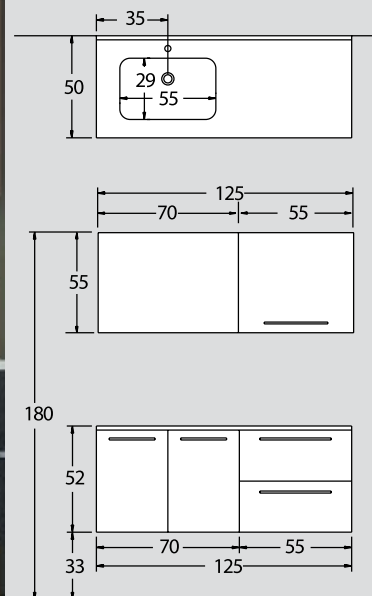

ex 22
125 cm

ΠΕΡΙΓΡΑΦΗ DESCRIPTION	ΔΙΑΣΤΑΣΗ>εκ DIMENSION>cm	ΚΩΔ. CODE
ΠΑΓΚΟΣ ΜΕ 2 ΣΥΡΤ. ROVERE/ MOGANO/ZEBRANO/ΛΑΚΑ COUNTER WITH 2 DRAWERS	125x50x52	4107ROV
ΝΙΠΤΗΡΟΠΑΓΚΟΣ CORIAN - ΓΟΥΡΝΑ 55x29x9 CORIAN WASHBASIN UNIT	125.5x50.5	4125
ΚΑΘΡΕΠΤΗΣ ΜΕ ΠΛΑΤΗ MIRROR	70x55	2613
ΝΤΟΥΛΑΠΙ ROVERE MOG/ZEB/ΛΑΚΑ CABINET	55x15x55	2225ROV

ΠΡΟΣΘΕΤΑ - ΕΝΑΛΛΑΚΤΙΚΟΙ ΣΥΝΔΥΑΣΜΟΙ

ΚΑΠΑΚΙ CORIAN CORIAN TOP	125.5 x 50.5	4211
ΝΙΠΤΗΡΑΣ ΥΠΟΚ/ΝΟΣ ΤΕΧ WASHBASIN	47x30x12	8037
ΑΥΤΟΜΑΤΗ ΒΑΛΒΙΔΑ 6.0 h VALVE ONE TOUCH 6.0 h		2340
ΠΑΓΚΟΣ ΜΕ 2 ΣΥΡΤΑΡΙΑ RIG/EBN COUNTER WITH 2 DRAWERS	125x50x52	4107RIG

ex 44
125 cm