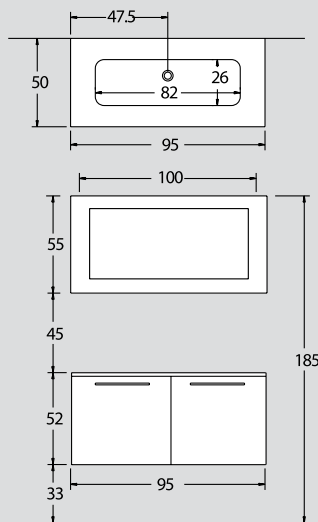

ex 40
110 cm

| ΠΕΡΙΓΡΑΦΗ DESCRIPTION | ΔΙΑΣΤΑΣΗ>εκ DIMENSION>cm | ΚΩΔ. CODE |
|---|-----------------------------|--------------|
| ΠΑΓΚΟΣ ΜΕ 2 ΣΥΡΤΑΡΙΑ ΕΒΕΝΟΣ/ΡΙΓΑΤΟ COUNTER WITH 2 DRAWERS | 110x50x52 | 4106EBN |
| ΝΙΠΤΗΡΟΠΑΓΚΟΣ EXTRA CLEAR ΓΟΥΡΝΑ 76x30 EXTRA CLEAR WASHBASIN UNIT | 110.5x50.5 | 4173 |
| ΚΑΘΡΕΠΤΗΣ 75x45cm ΜΕ ΠΛΑΙΣΙΟ ΕΒΕΝΟΣ/ΡΙΓΑΤΟ MIRROR | 105x55 | 2657EBN |

ex 42
110 cm

| ΠΕΡΙΓΡΑΦΗ DESCRIPTION | ΔΙΑΣΤΑΣΗ>εκ DIMENSION>cm | ΚΩΔ. CODE |
|--|-----------------------------|--------------|
| ΠΑΓΚΟΣ ΜΕ 2 ΣΥΡΤΑΡΙΑ/ΟΒΕΡΕ/ ΖΕΒΡΑΝΟ/ΜΟΓΑΝΟ/ΛΑΚΑ COUNTER WITH 2 DRAWERS | 110x50x52 | 4106LAC |
| ΝΙΠΤΗΡΟΠΑΓΚΟΣ CORIAN ΓΟΥΡΝΑ 55x29x9 CORIAN WASHBASIN UNIT | 110.5x50.5 | 4124 |
| ΚΑΘΡΕΠΤΗΣ 75x45 ΜΕ ΠΛΑΙΣΙΟ ΛΑΚΑ ΡΟΝ/ΖΕΒ/ΜΟΓ MIRROR | 105x55 | 2657LAC |

ex 43
110 cm

NOVΘ

| ΠΕΡΙΓΡΑΦΗ DESCRIPTION | ΔΙΑΣΤΑΣΗ>εκ DIMENSION>cm | ΚΩΔ. CODE |
|---|-----------------------------|--------------|
| ΠΑΓΚΟΣ ΜΕ 2 ΣΥΡΤΑΡΙΑ ΡΟΥΒΕΡΕ/ΖΕΒΡΑΝΟ/ΜΟΓΑΝΟ/ ΛΑΚΑ COUNTER WITH 2 DRAWERS | 110x50x52 | 4106LAC |
| ΝΙΠΗΤΡΑΣ ΥΠΟΚ/ΝΟΣ ΓΕΑ 90 WASHBASIN | 82x26x15 | 1452 |
| ΚΑΠΑΚΙ ΓΡΑΝΙΤΗ ΣΗΝΙΛΛΕ CHENILLE GRANITE TOP | 110.5x50.5 | 2866 |
| ΚΑΘΡΕΠΤΗΣ ΜΕ ΦΑΣΑ ΚΑΙ ΕΤΑΖΕΡΑ ΛΑΚΑ ΡΟΒ/ΖΕΒ/ΜΟΓ MIRROR | 110x55 | 2604LAC |
| ΠΡΟΣΘΕΤΑ - ΕΝΑΛΛΑΚΤΙΚΟΙ ΣΥΝΔΥΑΣΜΟΙ | | |
| ΦΩΤΙΣΤΙΚΟ ΧΡΩΜΕ LED 150W/230V CHROME LIGHT LED 150W/230V | | 2x2447 |
| ΚΑΠΑΚΙ ΚΡΥΣΤΑΛΛΟ ΧΡΩΜΑΤΙΣΤΟ COLOURED GLASS TOP | 110.5x50.5 | 3005 |
| ΚΑΠΑΚΙ ΓΡΑΝΙΤΗ ΓΥΑΛΙΣΜΕΝΟ POLISHED GRANITE TOP | 110.5x50.5 | 2807 |
| ΚΑΠΑΚΙ ΚΡΥΣΤΑΛΛΟ EXTRA CLEAR EXTRA CLEAR GLASS TOP | 110.5x50.5 | 3015 |

ex 35
95 cm

NOVΘ

ΠΕΡΙΓΡΑΦΗ
DESCRIPTION

ΔΙΑΣΤΑΣΗ>ΕΚ
DIMENSION>cm

ΚΩΔ.
CODE

| | | |
|---|-----------|---------|
| ΠΑΓΚΟΣ ROVERE/ZEBRANO/MOGANO/ΛΑΚΑ COUNTER WITH 2 DRAWERS | 95x50x52 | 4110ROV |
| ΝΙΠΤΗΡΑΣ ΥΠΟΚ/ΝΟΣ GEA 90 GEA 90 WASHBASIN | 82x26x15 | 1452 |
| ΚΑΠΑΚΙ ΚΡΥΣΤΑΛΛΟ ΧΡΩΜΑΤΙΣΤΟ EXTRA CLEAR GLASS TOP | 95.5x50.5 | 3008 |
| ΚΑΘΡΕΠΤΗΣ ΚΟΡΝΙΖΑ 7cm ROV/ZEB/MOG/ΛΑΚΑ MIRROR | 110x55 | 2066ROV |