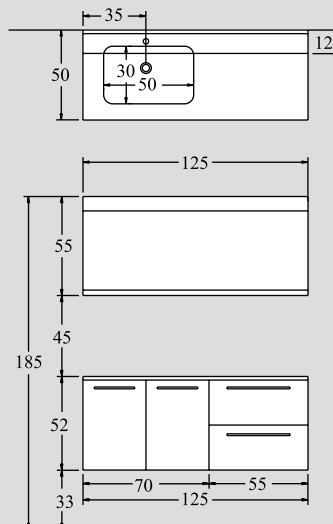

ex 2
125 cm

| ΠΕΡΙΓΡΑΦΗ DESCRIPTION | ΔΙΑΣΤΑΣΗ>εκ DIMENSION>cm | ΚΩΔ. CODE |
|---|-----------------------------|--------------|
| ΠΑΓΚΟΣ ΜΕ 2 ΣΥΡΤ.ROVERE/ MOGANO/ZEBRANO/ΛΑΚΑ COUNTER WITH 2 DRAWERS | 125x50x52 | 4107ROV |
| ΝΙΠΤΗΡΑΣ ΥΠΟΚ/ΝΟΣ ΤΕΧ TECH WASHBASIN | 47x30x12 | 8037 |
| ΚΑΠΑΚΙ ΚΡΥΣΤΑΛΛΟ ΧΡΩΜ/ΣΤΟ COLOURED GLASS TOP | 125.5x50.5 | 3006 |
| ΚΑΘΡΕΠΤΗΣ ΑΠΛΟΣ ΠΑΡ/ΜΟΣ MIRROR | 125x35 | 2603 |
| ΕΤΑΡΕΖΑ ΡΟΝ/ZEB/MOG/ΛΑΚΑ SHELF | 125x13 | 2132ROV |

ex 44
125 cm

| ΠΕΡΙΓΡΑΦΗ DESCRIPTION | ΔΙΑΣΤΑΣΗ>εκ DIMENSION>cm | ΚΩΔ. CODE |
|--|-----------------------------|--------------|
| ΠΑΓΚΟΣ ΜΕ 2 ΣΥΡΤΑΡΙΑ ROVERE/MOGANO/ZEBRANO/ΛΑΚΑ COUNTER WITH 2 DRAWERS | 125x50x52 | 4107LAC |
| ΝΙΠΤΗΡΟΠΑΓΚΟΣ CORIAN ΜΕ ΓΟΥΡΝΑ 55x29x9 CORIAN WASHBASIN UNIT | 125.5x50.5 | 4125 |
| ΚΑΘΡΕΠΤΗΣ ΜΕ ΕΤΑΖΕΡΑ ACRYLIC FROST MIRROR | 120x50 | 9020 |

ex 45
125 cm

| ΠΕΡΙΓΡΑΦΗ DESCRIPTION | ΔΙΑΣΤΑΣΗ>εκ DIMENSION>cm | ΚΩΔ. CODE |
|--|-----------------------------|--------------|
| ΠΑΓΚΟΣ ΜΕ 2 ΣΥΡΤ. ΛΑΚΑ/ ROVERE/ZEBRANO/MOGANO COUNTER WITH 2 DRAWERS | 125x50x52 | 4107LAC |
| ΝΙΠΗΤΡΟΠΑΓΚΟΣ EXTRA CLEAR ΣΑΤΙΝΕ ΓΟΥΡΝΑ 50x30 EXTRA CLEAR SATINE WASHBASIN UNIT | 125.5x50.5 | 4183 |
| ΚΑΘΡΕΠΤΗΣ ΜΕ ΦΑΣΑ ΚΑΙ ΕΤΑΖΕΡΑ ΛΑΚΑ ROV/ZEB/MOG MIRROR | 125 x55 | 2602LAC |