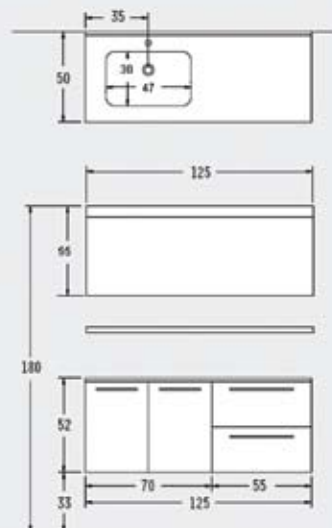

ΠΕΡΙΓΡΑΦΗ DESCRIPTION	ΔΙΑΣΤΑΣΗ>εκ DIMENSION>cm	ΚΩΔ. CODE
ΠΑΓΚΟΣ ΜΕ 2 ΣΥΡΤΑΡΙΑ ΛΑΚΑ/ ROVERE/ZEBRANO/MOGANO COUNTER WITH 2 DRAWERS	125x50x52	4107ZEB
ΝΙΠΤΗΡΑΣ ΥΠΟΚ/ΝΟΣ ΤΕΧ TECH WASHBASIN	47x30x12	8037
ΚΑΠΑΚΙ ΓΡΑΝΙΤΗ CHENILLE CHENILLE GRANITE TOP	125.5x50.5	2867
ΚΑΘΡΕΠΤΗΣ ΜΕ ΦΑΣΑ ZEB/ROV/MOG/ΛΑΚΑ MIRROR	125x55	2710ZEB
ΕΤΑΖΕΡΑ ZEB/ROV/MOG/ΛΑΚΑ SHELF	125	2132ZEB

**ΠΡΟΣΘΕΤΑ - ΕΝΑΛΛΑΚΤΙΚΟΙ
ΣΥΝΔΥΑΣΜΟΙ**

ΦΩΤΙΣΤΙΚΟ ΧΡΩΜΕ ΜΕ LED 150W/ 12V CHROME LIGHT LED 150W/12V		2x2447
ΠΑΓΚΟΣ ΜΕ 2 ΣΥΡΤΑΡΙΑ RIGATO/ΕΒΕΝΟΣ COUNTER WITH 2 DRAWERS	125x50x52	4107RIG

ex 3
110 cm