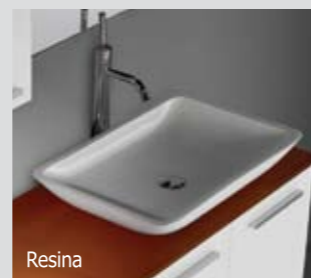

ΚΩΔ./CODE 1624 Resina • 55x35cm • 310€