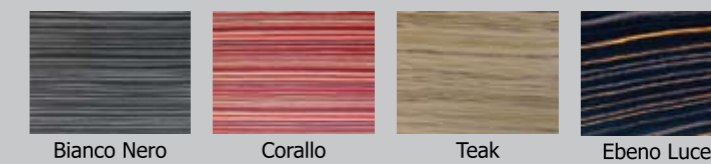

Wood Colours

ΖΩΝΗ Β

Lacquer Colours

ΖΩΝΗ Γ

Wood Colours Rigato

\* Η χειροποίητη επεξεργασία σε φύλλο χρυσό και ασήμι επιβαρύνεται με extra χρέωση.  
Οι χρωματικές ζώνες αφορούν διαφορετική κλίμακα τιμών.  
Χαμηλή, Μεσαία, Υψηλή.  
Αναζητήστε τα αντίστοιχα χρώματα στο χρωματολόγιο που υπάρχει στο κατάστημα.