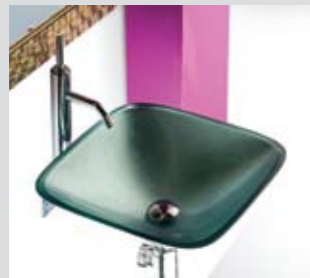

ΓΥΑΛΙΝΟΙ ΝΙΠΤΗΡΕΣ GLASS WASHBASINS

ΚΩΔ./CODE 1637 • 41x41cm • 550€

ΚΩΔ./CODE 1638 • Φ42cm • 490€

ΚΩΔ./CODE 1636 • Φ42cm • 390€

ΚΩΔ./CODE 1635 • 41x41x11cm • 430€

ΝΙΠΤΗΡΕΣ ΠΟΡΣΕΛΑΝΗΣ PORCELAIN WASHBASINS

ΚΩΔ./CODE 1639 CUP • Φ46cm • 330€