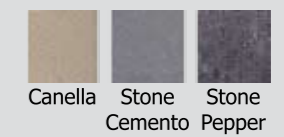

ΚΩΔ./CODE 8009/B • Φ42cm • 185€

ΝΙΠΤΗΡΕΣ ΠΕΤΡΙΝΟΙ STONE WASHBASINS

Glass Counter-Washbasin Colours Coloured

Extra Clear Colours

Glass Foglio Colours

Chenille Granite Colours

Wood Colours Articort

ΖΩΝΗ Α

Wood Colours

ΖΩΝΗ Β

Lacquer Colours

ΖΩΝΗ Γ

Wood Colours Rigato

\* Η χειροποίητη επεξεργασία σε φύλλο χρυσό και ασήμι επιβαρύνεται με extra χρέωση.  
Οι χρωματικές ζώνες αφορούν διαφορετική κλίμακα τιμών.  
Χαμηλή, Μεσαία, Υψηλή.  
Αναζητήστε τα αντίστοιχα χρώματα στο χρωματολόγιο που υπάρχει στο κατάστημα.