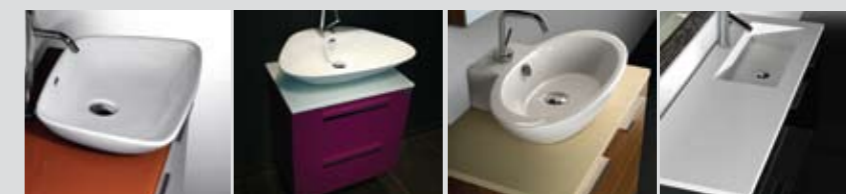

# combinations next 40

NOV  next 40

ΥΛΙΚΑ ΠΑΓΚΩΝ (ΚΑΠΑΚΙΑ)  
[ΚΩΔΙΚΟΣ/ΤΙΜΗ]

ΔΙΑΣΤΑΣΗ cm	ΠΑΓΚΟΣ 55 cm ΓΙΑ ΕΠΙΤΡΑΠΕΖΙΟ ΝΙΠΤΗΡΑ	ΠΑΓΚΟΣ 70cm ΓΙΑ ΕΠΙΤΡΑΠΕΖΙΟ ΝΙΠΤΗΡΑ	ΠΑΓΚΟΣ 70cm ΓΙΑ 2ο ΕΠΙΤΡΑΠΕΖΙΟ ΝΙΠΤΗΡΑ	Α) ΚΟΜΟΔΙΝΟ 35 cm ΜΕ ΡΑΦΙ Ή ΚΑΛΑΘΙ, Β) ΣΥΡΤΑΡΙΕΡΑ 35 cm	ΣΥΡΤΑΡΙΕΡΑ 55 cm ΜΕ 2 ΣΥΡΤΑΡΙΑ	ARTICORT	ΓΥΑΛΙΝΟΙ ΠΑΓΚΟΙ		ΓΡΑΝΙΤΕΣ CHENILLE	ΝΙΠΤΗΡΟΠΑΓΚΟΙ CORIAN
							ΧΡΩΜΑΤΙΣΤΟΙ	EXTRA CLEAR GLOSSY-SATINE		
70		70				3282ART-130.00	3282-260.00	3261-260.00	2840-400.00	4220-700.00
105		70		+ 35 cm AP-Δ.		3283ART-215.00	3283-430.00	3262-480.00	2841-550.00	4221-880.00
125		70			+ 55 cm AP,Δ.	3284ART-240.00	3284-480.00	3263-530.00	2842-690.00	4222-1000.00
140		70		+ 35 cm AP. + 35 cm Δ.		3285ART-255.00	3285-510.00	3264-570.00	2843-740.00	4223-1150.00
160		70		+ 35 cm	+ 55 cm	Κ/Π	Κ/Π	Κ/Π	Κ/Π	Κ/Π
180		70			+ 55 cm AP. + 55 Δ.	Κ/Π	Κ/Π	Κ/Π	Κ/Π	Κ/Π
140		70	+70cm			3285ART-255.00	3285-510.00	3264-570.00	2843-740.00	Κ/Π
175		70	+70cm	+ 35 cm		3287ART-300.00	3287-600,00	3265-670,00	2844-850,00	Κ/Π
195		70	+70cm		+ 55 cm	Κ/Π	Κ/Π	Κ/Π	Κ/Π	Κ/Π
55	55					3281ART-125.00	3281-250.00	3260-250.00	Κ/Π	Κ/Π

ΥΛΙΚΟ	ΠΑΓΚΟΣ 55 cm ΓΙΑ ΕΠΙΤΡΑΠΕΖΙΟ ΝΙΠΤΗΡΑ	ΠΑΓΚΟΣ 70 cm ΓΙΑ ΕΠΙΤΡΑΠΕΖΙΟ ΝΙΠΤΗΡΑ	ΚΟΜΟΔΙΝΟ 35 cm ΜΕ ΡΑΦΙ Ή ΚΑΛΑΘΙ	ΣΥΡΤΑΡΙΕΡΑ 35 cm ΜΕ 2 ΣΥΡΤΑΡΙΑ	ΣΥΡΤΑΡΙΕΡΑ 55 cm ΜΕ 2 ΣΥΡΤΑΡΙΑ
ARTICORT	8405ART-300.00	8400ART-320.00	8408ART-200.00	8407ART-300,00	8406ART-340,00
ROVERE/ZEBRANO/MOGANO/ΛΑΚΑ	8405-400.00	8400-420.00	8408-240.00	8407-350,00	8406-440,00
RIGATO/ΕΒΕΝΟΣ	8405-520.00	8400-550.00	8408-310.00	8407-400,00	8406-570,00
ARTICORT=ART					
ROVERE=ROV					
ZEBRANO=ZEB					
MOGANO=MOG					
ΛΑΚΑ=LAC					
RIGATO=RIG					
ΕΒΕΝΟΣ=EBN					