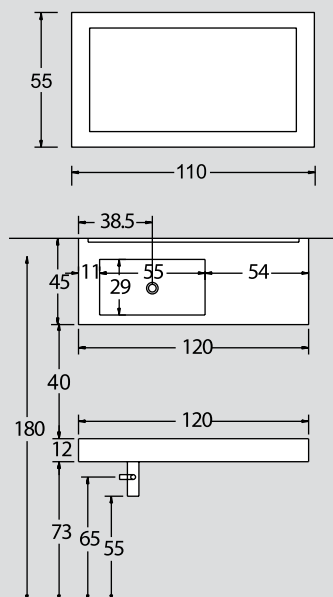

010 38
120 cm

ΠΕΡΙΓΡΑΦΗ DESCRIPTION	ΔΙΑΣΤΑΣΗ>εκ DIMENSION>cm	ΚΩΔ. CODE
ΝΙΠΤΗΡΑΣ CORIAN ΜΕ ΠΕΤΣΕΤΟΚΡΕΜΑΣΤΡΑ CORIAN WASHBASIN	120x45x12	1493
ΙΝΟΧ ΒΑΣΕΙΣ ΣΤΗΡΙΞΗΣ ΠΑΓΚΟΥ-ΝΙΠΤΗΡΑ STAINLESS STEEL SUPPORT FOR WASHBASIN	45	2x2345
ΚΑΘΡΕΠΤΗΣ ΜΕ ΧΡΩΜΑΤΙΣΤΟ ΠΛΑΙΣΙΟ ΓΥΑΛΙ MIRROR COLOURED FRAME	110x55	2600

010 39
130 cm

ΠΕΡΙΓΡΑΦΗ DESCRIPTION	ΔΙΑΣΤΑΣΗ>εκ DIMENSION>cm	ΚΩΔ. CODE
ΠΑΓΚΟΣ ROVERE/ZEBRANO ΜΕ ΙΝΟΧ ΒΑΣΕΙΣ COUNTER WITH STAINLESS STEEL SUPPORT FOR WASHBASIN ROV/ZEB	130x50x8	4121
ΝΙΠΤΗΡΑΣ TSUNAMI METAL TSUNAMI METAL WASHBASIN	70x45.5	8039/RM
ΚΑΘΡΕΠΤΗΣ ΚΟΡΝΙΖΑ ΕΘΝΙΚ MIRROR	125x65	2703010

ΔΙΑΣΤΑΣΗ>εκ
DIMENSION>cm

ΚΩΔ.
CODE

ΚΟΛΟΝΑ LA FONTANA ROSSO
ΜΕ ΚΑΘΡΕΠΤΗ ΝΤΟΥΛΑΠΙ
LA FONTANA ROSSO COLUMN
WITH CABINET MIRROR

21.5x46x197

0001

ΝΙΠΤΗΡΑΣ ΠΟΡΣΕΛΑΝΗΣ
PORCELAIN WASHBASIN

60x42x12

0016

ορο 43
65 cm

ΠΕΡΙΓΡΑΦΗ DESCRIPTION	ΔΙΑΣΤΑΣΗ>εκ DIMENSION>cm	ΚΩΔ. CODE
ΓΥΑΛΙΝΟΣ ΠΑΓΚΟΣ ΜΕ ΒΑΣΗ & ΠΕΤΣ/ΣΤΡΑ GLASS COUNTER	65x35	3217
ΝΙΠΤΗΡΑΣ ΣΦΕΡΑ SFERA WASHBASIN	Φ40	8009/B
ΚΑΘΡΕΠΤΗΣ ΣΤΡΟΓΓΥΛΟΣ ΑΜΜΟΒΟΛΗ MIRROR	Φ55	2006