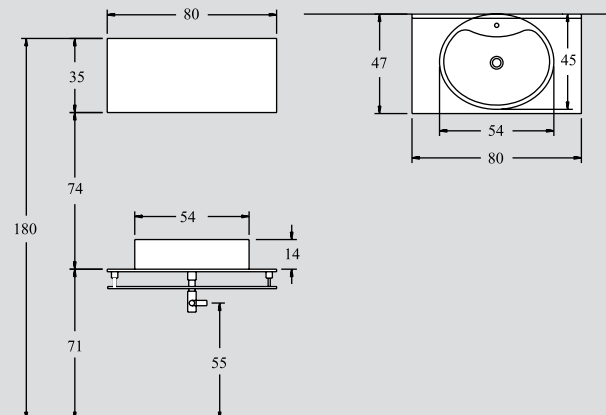

ΠΡΟΣΘΕΤΑ - ΕΝΑΛΛΑΚΤΙΚΟΙ ΣΥΝΔΥΑΣΜΟΙ

ΣΤΗΛΗ ΤΟΙΧΟΥ ΒΙΤΡΙΝΑ ΛΑΚΑ WALL CABINET	30x15x110	3305
ΣΥΡΤΑΡΙΕΡΑ ΛΑΚΑ DRAWER UNIT	65x32x42	3314
ΑΥΤΟΜΑΤΗ ΒΑΛΒΙΔΑ 7.5 h VALVE ONE TOUCH 7.5 h	7.5 h	2346

ορο 44
80 cm