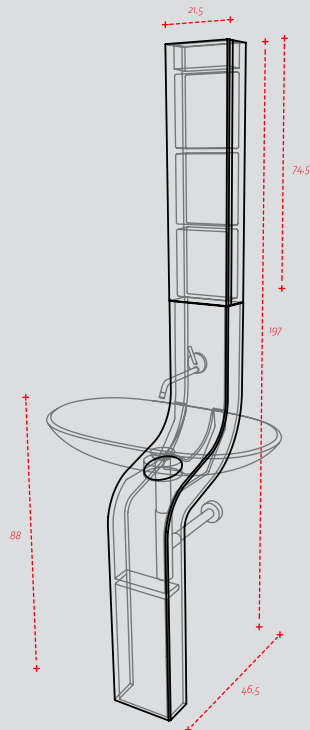

oro 45
60 cm

ΠΕΡΙΓΡΑΦΗ
DESCRIPTION

ΔΙΑΣΤΑΣΗ>εκ
DIMENSION>cm

ΚΩΔ.
CODE

ΚΟΛΟΝΑ LA FONTANA ROSSO
ΜΕ ΚΑΘΡΕΠΤΗ ΝΤΟΥΛΑΠΙ
LA FONTANA ROSSO COLUMN
WITH CABINET MIRROR

21.5x46x197

0001

ΝΙΠΤΗΡΑΣ ΠΟΡΣΕΛΑΝΗΣ
PORCELAIN WASHBASIN

60x42x12

0016

ΠΡΟΣΘΕΤΑ - ΕΝΑΛΛΑΚΤΙΚΟΙ
ΣΥΝΔΥΑΣΜΟΙ

ΝΙΠΤΗΡΑΣ CORIAN ICETEK BIANCO
CORIAN ICETEK BIANCO
WASHBASIN

60x42x12

0013

oro 46
60 cm