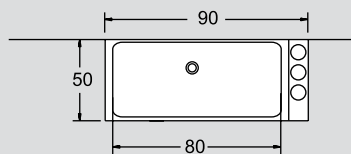

ΚΟΛΟΝΑ LA FONTANA NERO
ΜΕ ΚΑΘΡΕΠΤΗ ΝΤΟΥΛΑΠΙ
LA FONTANA NERO COLUMN
WITH CABINET MIRROR

21.5x46x197

0001

ΝΙΠΤΗΡΑΣ
CORIAN ICETEK BIANCO
CORIAN ICETEK BIANCO
WASHBASIN

60x42x12

0013

ΠΡΟΣΘΕΤΑ - ΕΝΑΛΛΑΚΤΙΚΟΙ
ΣΥΝΔΥΑΣΜΟΙ

ΝΙΠΤΗΡΑΣ ΠΟΡΣΕΛΑΝΗΣ
PORCELAIN WASHBASIN

60x42x12

0016

oro 40 resina washbasin
90X50 cm
70X50 cm

ΠΕΡΙΓΡΑΦΗ
DESCRIPTION

ΔΙΑΣΤΑΣΗ>εκ
DIMENSION>cm

ΚΩΔ.
CODE

ΒΑΣΗ INOX ΜΕ ΝΙΠΗΤΡΟΠΑΓΚΟ
 RESINA
 STAINLESS STEEL FRAME WITH
 RESINA WASHBASIN