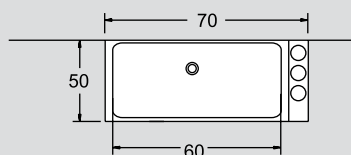

ΝΙΠΤΗΡΑΣ ΠΟΡΣΕΛΑΝΗΣ
PORCELAIN WASHBASIN

60x42x12

0016

oro 40 resina washbasin
90X50 cm
70X50 cm

ΠΕΡΙΓΡΑΦΗ
DESCRIPTION

ΔΙΑΣΤΑΣΗ>εκ
DIMENSION>cm

ΚΩΔ.
CODE

ΒΑΣΗ INOX ΜΕ ΝΙΠΗΤΡΟΠΑΓΚΟ
 RESINA
 STAINLESS STEEL FRAME WITH
 RESINA WASHBASIN

90x50x9

8012

ΠΡΟΣΘΕΤΑ - ΕΝΑΛΛΑΚΤΙΚΟΙ
ΣΥΝΔΥΑΣΜΟΙ

ΒΑΣΗ INOX ΜΕ
 ΝΙΠΗΤΡΟΠΑΓΚΟ RESINA
 STAINLESS STEEL FRAME WITH
 RESINA WASHBASIN

70x50x9

8006

ΑΥΤΟΜΑΤΗ ΒΑΛΒΙΔΑ 6.0 h
 VALVE ONE TOUCH 6.0 h

6.0 h

2340

oro 41 glass washbasin
70X50 cm
90X50 cm

ΠΕΡΙΓΡΑΦΗ
DESCRIPTION

ΔΙΑΣΤΑΣΗ>εκ
DIMENSION>cm

ΚΩΔ.
CODE

ΒΑΣΗ INOX ΜΕ ΝΙΠΗΤΡΟΠΑΓΚΟ
 ΧΡΩΜΑΤΙΣΤΟ
 STAINLESS STEEL FRAME WITH
 COLOURED WASHBASIN

70x50x9

8007