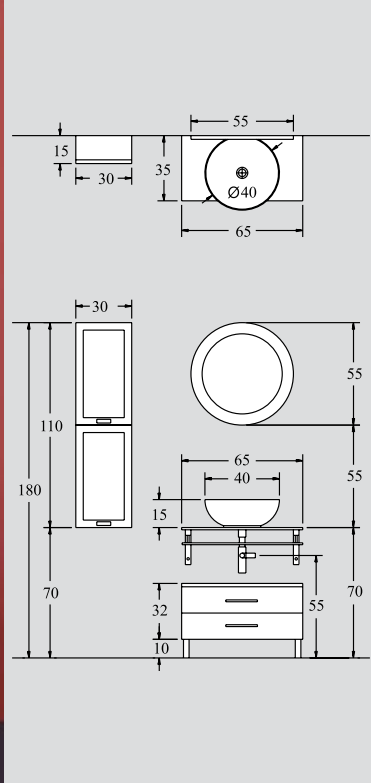

ΝΙΠΤΗΡΑΣ ΠΟΡΣΕΛΑΝΗΣ
PORCELAIN WASHBASIN

60x42x12

0016

oro 40 resina washbasin
90X50 cm
70X50 cm

ΠΕΡΙΓΡΑΦΗ
DESCRIPTION

ΔΙΑΣΤΑΣΗ>εκ
DIMENSION>cm

ΚΩΔ.
CODE

ΒΑΣΗ INOX ΜΕ ΝΙΠΗΤΡΟΠΑΓΚΟ
 RESINA
 STAINLESS STEEL FRAME WITH
 RESINA WASHBASIN

2340

oro 41 glass washbasin
70X50 cm
90X50 cm

ΠΕΡΙΓΡΑΦΗ
DESCRIPTION

ΔΙΑΣΤΑΣΗ>εκ
DIMENSION>cm

ΚΩΔ.
CODE

ΒΑΣΗ INOX ΜΕ ΝΙΠΗΤΡΟΠΑΓΚΟ
 ΧΡΩΜΑΤΙΣΤΟ
 STAINLESS STEEL FRAME WITH
 COLOURED WASHBASIN

70x50x9

8007

70x50x9

8008

ΒΑΣΗ INOX ΜΕ ΚΑΠΑΚΙ RIGATO
 STAINLESS STEEL FRAME
 WITH RIGATO TOP

90x50x9

8014

ΒΑΣΗ INOX ΜΕ ΚΑΠΑΚΙ
 ΚΡΥΣΤΑΛΛΟ ΧΡΩΜΑΤΙΣΤΟ
 EXTRA CLEAR
 STAINLESS STEEL FRAME WITH
 COLOURED GLASS TOP

90x50x9

8015

ορο 43
65 cm

ΠΕΡΙΓΡΑΦΗ DESCRIPTION	ΔΙΑΣΤΑΣΗ>εκ DIMENSION>cm	ΚΩΔ. CODE
ΓΥΑΛΙΝΟΣ ΠΑΓΚΟΣ ΜΕ ΒΑΣΗ & ΠΕΤΣ/ΣΤΡΑ GLASS COUNTER	65x35	3217
ΝΙΠΤΗΡΑΣ ΣΦΕΡΑ SFERA WASHBASIN	Φ40	8009/B
ΚΑΘΡΕΠΤΗΣ ΣΤΡΟΓΓΥΛΟΣ ΑΜΜΟΒΟΛΗ MIRROR	Φ55	2006