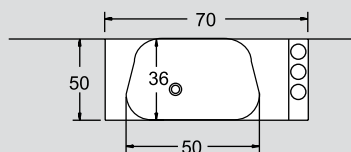

ΠΕΡΙΓΡΑΦΗ
DESCRIPTION

ΔΙΑΣΤΑΣΗ>εκ
DIMENSION>cm

ΚΩΔ.
CODE

ΒΑΣΗ INOX ΜΕ ΝΙΠΗΤΡΟΠΑΓΚΟ
ΧΡΩΜΑΤΙΣΤΟ
STAINLESS STEEL FRAME WITH
COLOURED WASHBASIN

70x50x9

8007

ΠΡΟΣΘΕΤΑ - ΕΝΑΛΛΑΚΤΙΚΟΙ
ΣΥΝΔΥΑΣΜΟΙ

ΒΑΣΗ INOX ΜΕ ΝΙΠΗΤΡΟΠΑΓΚΟ
ΧΡΩΜΑΤΙΣΤΟ
STAINLESS STEEL FRAME WITH
COLOURED WASHBASIN

90x50x9

8013

oro 42
70X50 cm
90X50 cm