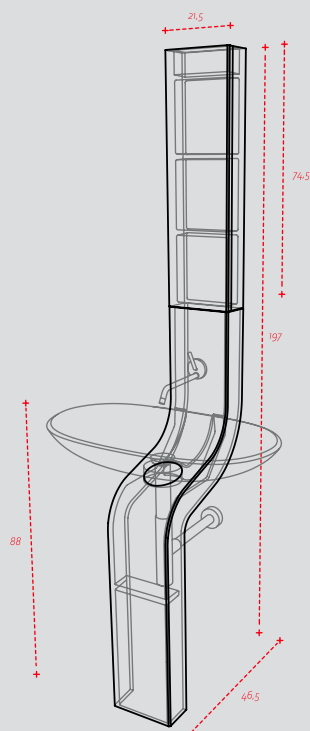

010 39
130 cm

ΠΕΡΙΓΡΑΦΗ DESCRIPTION	ΔΙΑΣΤΑΣΗ>εκ DIMENSION>cm	ΚΩΔ. CODE
ΠΑΓΚΟΣ ROVERE/ZEBRANO ΜΕ ΙΝΟΧ ΒΑΣΕΙΣ COUNTER WITH STAINLESS STEEL SUPPORT FOR WASHBASIN ROV/ZEB	130x50x8	4121
ΝΙΠΤΗΡΑΣ TSUNAMI METAL TSUNAMI METAL WASHBASIN	70x45.5	8039/RM
ΚΑΘΡΕΠΤΗΣ ΚΟΡΝΙΖΑ ΕΘΝΙΚ MIRROR	125x65	2703010

ΔΙΑΣΤΑΣΗ>εκ
DIMENSION>cm

ΚΩΔ.
CODE

ΚΟΛΟΝΑ LA FONTANA ROSSO
ΜΕ ΚΑΘΡΕΠΤΗ ΝΤΟΥΛΑΠΙ
LA FONTANA ROSSO COLUMN
WITH CABINET MIRROR

21.5x46x197

0001

ΝΙΠΤΗΡΑΣ ΠΟΡΣΕΛΑΝΗΣ
PORCELAIN WASHBASIN

60x42x12

0016

ΠΡΟΣΘΕΤΑ - ΕΝΑΛΛΑΚΤΙΚΟΙ
ΣΥΝΔΥΑΣΜΟΙ

ΝΙΠΤΗΡΑΣ CORIAN ICETEK BIANCO
CORIAN ICETEK BIANCO
WASHBASIN

60x42x12

0013

oro 46
60 cm

ΠΕΡΙΓΡΑΦΗ
DESCRIPTION

ΔΙΑΣΤΑΣΗ>εκ
DIMENSION>cm

ΚΩΔ.
CODE

ΝΙΠΤΗΡΑΣ ΠΟΡΣΕΛΑΝΗΣ
PORCELAIN WASHBASIN

60x42x12

0016

oro 40 resina washbasin
90X50 cm
70X50 cm

ΠΕΡΙΓΡΑΦΗ
DESCRIPTION

ΔΙΑΣΤΑΣΗ>εκ
DIMENSION>cm

ΚΩΔ.
CODE

ΒΑΣΗ INOX ΜΕ ΝΙΠΗΤΡΟΠΑΓΚΟ
 RESINA
 STAINLESS STEEL FRAME WITH
 RESINA WASHBASIN