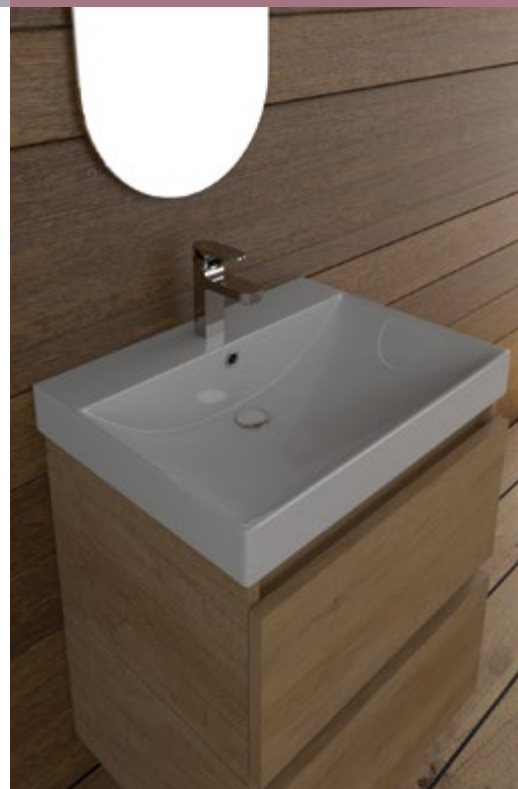

TODAY 02 | 80 cm

Βάση με συρτάρι / Counter w. drawer
 Νιπτήρας / Basin
 Καθρέπτης / Mirror

cm	€
80 x 45 x 63	270
80 x 46 x 13	190
68 x 70	130
ΣΥΝΟΛΟ / TOTAL	590

+
 Στήλη / Wall cabinet

25 x 27 x 130	200
---------------	-----

TODAY 01 | 100 cm

Βάση με 2 συρτάρια / Counter w. 2 drawers
 Νιπτήρας / Basin
 Καθρέπτης με ντουλάπι / Mirror w. cabinet

cm	€
100 x 45 x 63	300
100 x 46 x 13	270
100 x 15 x 70	200
ΣΥΝΟΛΟ / TOTAL	770

+
 Εταζέρα / Shelf
 Εταζέρα / Shelf
 Ραφιέρα πάγκου / Counter shelf
 Ραφιέρα με 3 ράφια / Triple shelf
 Στήλη / Wall cabinet

55 x 15 x 20	80
75 x 15 x 20	100
100 x 34 x 20	120
25 x 130	80
25 x 27 x 130	200

TODAY 03 | 60 cm

	cm	€
Βάση με συρτάρι / Counter w. drawer	60 x 45 x 63	250
Νιπτήρας / Basin	60 x 46 x 13	136
Καθρέπτης / Mirror	38 x 85	110
<hr/>		
	ΣΥΝΟΛΟ / TOTAL	496
+		
Εταζέρα / Shelf	20 x 15 x 55	80
Ραφιέρα με 4 ράφια / Quadruple shelf	30 x 160	90
Στήλη με καθρέπτη / Wall cabinet w. mirror	35 x 27 x 160	280