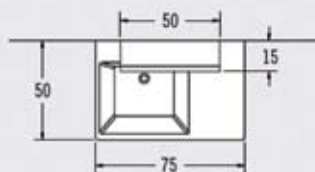

porto C3 75 cm

ΠΕΡΙΓΡΑΦΗ DESCRIPTION	ΔΙΑΣΤΑΣΗ>εκ DIMENSION>cm	ΚΩΔ. CODE
ΠΑΓΚΟΣ ROVERE ΓΙΑ ΑΡΙΣΤΕΡΗ ΓΟΥΡΝΑ ΔΙΧΡΩΜΟΣ Ή ΜΟΝΟΧΡΩΜΟΣ ROVERE COUNTER FOR LEFT WASHBASIN (1 OR 2 COLOURS)	75x50x60	6001ROV
ΝΙΠΤΗΡΑΣ ZERO DOMINO ΑΡΙΣΤΕΡΗ ΓΟΥΡΝΑ ZERO DOMINO WASHBASIN	75x50x10	1507
ΚΑΘΡΕΠΤΗΣ ΑΝΟΙΓΟΜΕΝΟΣ ROVERE ΜΕ ΕΣΩΤΕΡΙΚΟ ΦΩΤΙΣΜΟ ROVERE CABINET MIRROR	50x15x75	6021ROV

porto C4
75 cm

NOVO

ΠΕΡΙΓΡΑΦΗ
DESCRIPTION

ΔΙΑΣΤΑΣΗ>εκ
DIMENSION>cm

ΚΩΔ.
CODE

ΤΙΜΗ
EURO

ΠΑΓΚΟΣ RIGATO/ΕΒΕΝΟΣ ΓΙΑ ΑΡΙΣΤΕΡΗ ΓΟΥΡΝΑ RIGATO/EBONY COUNTER	75x50x60	6001RIG
ΝΙΠΤΗΡΑΣ ZERO DOMINO ΑΡΙΣΤΕΡΗ ΓΟΥΡΝΑ ZERO DOMINO WASHBASIN	75x50x10	1507
ΚΑΘΡΕΠΤΗΣ ΔΙΠΛΟΣ ΦΩΤΙΖΟΜΕΝΟΣ MIRROR	50x75	2718RIG