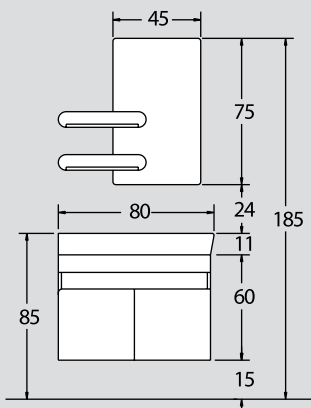

porto G1
80 cm

ΠΕΡΙΓΡΑΦΗ DESCRIPTION	ΔΙΑΣΤΑΣΗ>ΕΚ DIMENSION>cm	ΚΩΔ. CODE
ΠΑΓΚΟΣ ROVERE ΓΙΑ ΔΕΞΙΑ ΓΟΥΡΝΑ ROVERE COUNTER FOR RIGHT WASHBASIN	80x50x60	6103
ΝΙΠΤΗΡΑΣ QUINTA ΔΕΞΙΑ ΓΟΥΡΝΑ QUINTA WASHBASIN	80x50x11	1509
ΚΑΘΡΕΠΤΗΣ ΜΕ 2 ΡΑΦΙΑ ACRYLIC FROST MIRROR WITH 2 ACRYLIC FROST SHELVES	45x75	6122

porto G2
65 cm

ΠΕΡΙΓΡΑΦΗ DESCRIPTION	ΔΙΑΣΤΑΣΗ>ΕΚ DIMENSION>cm	ΚΩΔ. CODE
ΠΑΓΚΟΣ ROVERE ΓΙΑ ΑΡΙΣΤΕΡΗ ΓΟΥΡΝΑ ROVERE COUNTER FOR LEFT WASHBASIN	65x40x60	6102
ΝΙΠΤΗΡΑΣ QUINTA ΑΡΙΣΤΕΡΗ ΓΟΥΡΝΑ QUINTA WASHBASIN	65x40x11	1512
ΚΑΘΡΕΠΤΗΣ ΜΕ ΡΑΦΙ ACRYLIC FROST MIRROR WITH ACRYLIC FROST SHELF	35x88	6121

porto G3 80 cm

NOVO

ΠΕΡΙΓΡΑΦΗ DESCRIPTION	ΔΙΑΣΤΑΣΗ>εκ DIMENSION>cm	ΚΩΔ. CODE
ΠΑΓΚΟΣ ΛΑΚΑ ΓΙΑ ΑΡΙΣΤΕΡΗ ΓΟΥΡΝΑ COUNTER FOR LEFT WASHBASIN	80x50x60	6109
ΝΙΠΤΗΡΑΣ QUINTA ΑΡΙΣΤΕΡΗ ΓΟΥΡΝΑ QUINTA WASHBASIN	80x50x11	1510
ΚΑΘΡΕΠΤΗΣ ΛΑΚΑ ΜΕ 2 ΡΑΦΙΑ ACRYLIC FROST MIRROR WITH 2 DRAWERS	45x75	6124

porto C4
75 cm

NOVO

ΠΕΡΙΓΡΑΦΗ
DESCRIPTION

ΔΙΑΣΤΑΣΗ>εκ
DIMENSION>cm

ΚΩΔ.
CODE

ΤΙΜΗ
EURO

ΠΑΓΚΟΣ RIGATO/ΕΒΕΝΟΣ ΓΙΑ ΑΡΙΣΤΕΡΗ ΓΟΥΡΝΑ RIGATO/EBONY COUNTER	75x50x60	6001RIG
ΝΙΠΤΗΡΑΣ ZERO DOMINO ΑΡΙΣΤΕΡΗ ΓΟΥΡΝΑ ZERO DOMINO WASHBASIN	75x50x10	1507
ΚΑΘΡΕΠΤΗΣ ΔΙΠΛΟΣ ΦΩΤΙΖΟΜΕΝΟΣ MIRROR	50x75	2718RIG