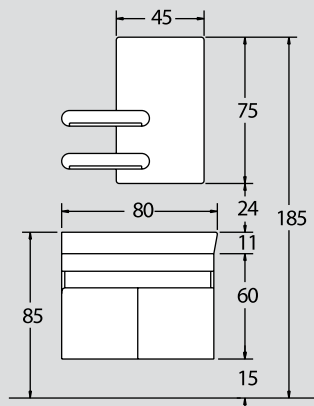

porto G1
80 cm

ΠΕΡΙΓΡΑΦΗ DESCRIPTION	ΔΙΑΣΤΑΣΗ>ΕΚ DIMENSION>cm	ΚΩΔ. CODE
ΠΑΓΚΟΣ ROVERE ΓΙΑ ΔΕΞΙΑ ΓΟΥΡΝΑ ROVERE COUNTER FOR RIGHT WASHBASIN	80x50x60	6103
ΝΙΠΤΗΡΑΣ QUINTA ΔΕΞΙΑ ΓΟΥΡΝΑ QUINTA WASHBASIN	80x50x11	1509
ΚΑΘΡΕΠΤΗΣ ΜΕ 2 ΡΑΦΙΑ ACRYLIC FROST MIRROR WITH 2 ACRYLIC FROST SHELVES	45x75	6122

porto G2
65 cm

ΠΕΡΙΓΡΑΦΗ DESCRIPTION	ΔΙΑΣΤΑΣΗ>ΕΚ DIMENSION>cm	ΚΩΔ. CODE
ΠΑΓΚΟΣ ROVERE ΓΙΑ ΑΡΙΣΤΕΡΗ ΓΟΥΡΝΑ ROVERE COUNTER FOR LEFT WASHBASIN	65x40x60	6102
ΝΙΠΤΗΡΑΣ QUINTA ΑΡΙΣΤΕΡΗ ΓΟΥΡΝΑ QUINTA WASHBASIN	65x40x11	1512
ΚΑΘΡΕΠΤΗΣ ΜΕ ΡΑΦΙ ACRYLIC FROST MIRROR WITH ACRYLIC FROST SHELF	35x88	6121

porto G3 80 cm

NOVO

ΠΕΡΙΓΡΑΦΗ DESCRIPTION	ΔΙΑΣΤΑΣΗ>εκ DIMENSION>cm	ΚΩΔ. CODE
ΠΑΓΚΟΣ ΛΑΚΑ ΓΙΑ ΑΡΙΣΤΕΡΗ ΓΟΥΡΝΑ COUNTER FOR LEFT WASHBASIN	80x50x60	6109
ΝΙΠΤΗΡΑΣ QUINTA ΑΡΙΣΤΕΡΗ ΓΟΥΡΝΑ QUINTA WASHBASIN	80x50x11	1510
ΚΑΘΡΕΠΤΗΣ ΛΑΚΑ ΜΕ 2 ΡΑΦΙΑ ACRYLIC FROST MIRROR WITH 2 DRAWERS	45x75	6124

porto C4
75 cm

NOVO

ΠΕΡΙΓΡΑΦΗ
DESCRIPTION

ΔΙΑΣΤΑΣΗ>εκ
DIMENSION>cm

ΚΩΔ.
CODE

ΤΙΜΗ
EURO

ΠΑΓΚΟΣ RIGATO/ΕΒΕΝΟΣ ΓΙΑ ΑΡΙΣΤΕΡΗ ΓΟΥΡΝΑ RIGATO/EBONY COUNTER	75x50x60	6001RIG
ΝΙΠΤΗΡΑΣ ZERO DOMINO ΑΡΙΣΤΕΡΗ ΓΟΥΡΝΑ ZERO DOMINO WASHBASIN	75x50x10	1507
ΚΑΘΡΕΠΤΗΣ ΔΙΠΛΟΣ ΦΩΤΙΖΟΜΕΝΟΣ MIRROR	50x75	2718RIG