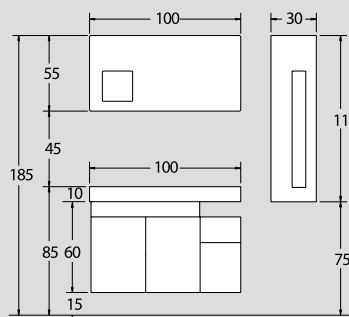

porto C1 100 cm

ΠΕΡΙΓΡΑΦΗ DESCRIPTION	ΔΙΑΣΤΑΣΗ>εκ DIMENSION>cm	ΚΩΔ. CODE
ΠΑΓΚΟΣ ROVERE ΔΙΧΡΩΜΟΣ Ή ΜΟΝΟΧΡΩΜΟΣ ROVERE COUNTER WITH 1 OR 2 COLOURS	100x50x60	6003ROV
ΝΙΠΤΗΡΑΣ ZERO DOMINO ZERO DOMINO WASHBASIN	100x50x10	1505
ΚΑΘΡΕΠΤΗΣ ΑΝΑΚ/ΝΟΣ ROVEREME ΕΣΩΤΕΡΙΚΟ ΦΩΤΙΣΜΟ ROVERE CABINET MIRROR WITH INTERNAL LIGHT	100x15x50	6022ROV

ΠΡΟΣΘΕΤΑ - ΕΝΑΛΛΑΚΤΙΚΟΙ ΣΥΝΔΥΑΣΜΟΙ

ΦΩΤΙΣΤΙΚΟ ΔΙΠΛΟ ΤΕΤΡΑΓΩΝΟ 2x60W/230V LIGHT 2x60W/230V	70	2438
ΣΤΗΛΗ ΤΟΙΧΟΥ ROVERE ΜΕ ΣΧΕΔΙΟ ΑΜΜΟΒΟΛΗΣ ROVERE WALL CABINET	30x25x110	6062ROV
ΠΑΓΚΟΣ RIGATO/ΕΒΕΝΟΣ RIGATO/EBONY COUNTER	100x50x60	6003
ΚΑΘΡΕΠΤΗΣ ΑΝΑΚ/ΝΟΣ RIGATO ΜΕ ΕΣΩΤΕΡΙΚΟ ΦΩΤΙΣΜΟ RIGATO CABINET MIRROR WITH INTERNAL LIGHT	100x15x50	6022RIG