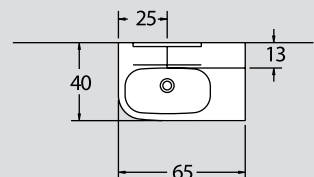

porto G1
80 cm

ΠΕΡΙΓΡΑΦΗ DESCRIPTION	ΔΙΑΣΤΑΣΗ>ΕΚ DIMENSION>cm	ΚΩΔ. CODE
ΠΑΓΚΟΣ ROVERE ΓΙΑ ΔΕΞΙΑ ΓΟΥΡΝΑ ROVERE COUNTER FOR RIGHT WASHBASIN	80x50x60	6103
ΝΙΠΤΗΡΑΣ QUINTA ΔΕΞΙΑ ΓΟΥΡΝΑ QUINTA WASHBASIN	80x50x11	1509
ΚΑΘΡΕΠΤΗΣ ΜΕ 2 ΡΑΦΙΑ ACRYLIC FROST MIRROR WITH 2 ACRYLIC FROST SHELVES	45x75	6122

porto G2
65 cm

ΠΕΡΙΓΡΑΦΗ DESCRIPTION	ΔΙΑΣΤΑΣΗ>ΕΚ DIMENSION>cm	ΚΩΔ. CODE
ΠΑΓΚΟΣ ROVERE ΓΙΑ ΑΡΙΣΤΕΡΗ ΓΟΥΡΝΑ ROVERE COUNTER FOR LEFT WASHBASIN	65x40x60	6102
ΝΙΠΤΗΡΑΣ QUINTA ΑΡΙΣΤΕΡΗ ΓΟΥΡΝΑ QUINTA WASHBASIN	65x40x11	1512
ΚΑΘΡΕΠΤΗΣ ΜΕ ΡΑΦΙ ACRYLIC FROST MIRROR WITH ACRYLIC FROST SHELF	35x88	6121

porto C3 75 cm

ΠΕΡΙΓΡΑΦΗ DESCRIPTION	ΔΙΑΣΤΑΣΗ>εκ DIMENSION>cm	ΚΩΔ. CODE
ΠΑΓΚΟΣ ROVERE ΓΙΑ ΑΡΙΣΤΕΡΗ ΓΟΥΡΝΑ ΔΙΧΡΩΜΟΣ Ή ΜΟΝΟΧΡΩΜΟΣ ROVERE COUNTER FOR LEFT WASHBASIN (1 OR 2 COLOURS)	75x50x60	6001ROV
ΝΙΠΤΗΡΑΣ ZERO DOMINO ΑΡΙΣΤΕΡΗ ΓΟΥΡΝΑ ZERO DOMINO WASHBASIN	75x50x10	1507
ΚΑΘΡΕΠΤΗΣ ΑΝΟΙΓΟΜΕΝΟΣ ROVERE ΜΕ ΕΣΩΤΕΡΙΚΟ ΦΩΤΙΣΜΟ ROVERE CABINET MIRROR	50x15x75	6021ROV

porto C4
75 cm

NOVO

ΠΕΡΙΓΡΑΦΗ
DESCRIPTION

ΔΙΑΣΤΑΣΗ>εκ
DIMENSION>cm

ΚΩΔ.
CODE

ΤΙΜΗ
EURO

ΠΑΓΚΟΣ RIGATO/ΕΒΕΝΟΣ ΓΙΑ ΑΡΙΣΤΕΡΗ ΓΟΥΡΝΑ RIGATO/EBONY COUNTER	75x50x60	6001RIG
ΝΙΠΤΗΡΑΣ ZERO DOMINO ΑΡΙΣΤΕΡΗ ΓΟΥΡΝΑ ZERO DOMINO WASHBASIN	75x50x10	1507
ΚΑΘΡΕΠΤΗΣ ΔΙΠΛΟΣ ΦΩΤΙΖΟΜΕΝΟΣ MIRROR	50x75	2718RIG