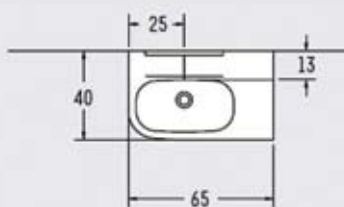

porto G1
80 cm

ΠΕΡΙΓΡΑΦΗ DESCRIPTION	ΔΙΑΣΤΑΣΗ>ΕΚ DIMENSION>cm	ΚΩΔ. CODE
ΠΑΓΚΟΣ ROVERE ΓΙΑ ΔΕΞΙΑ ΓΟΥΡΝΑ ROVERE COUNTER FOR RIGHT WASHBASIN	80x50x60	6103
ΝΙΠΤΗΡΑΣ QUINTA ΔΕΞΙΑ ΓΟΥΡΝΑ QUINTA WASHBASIN	80x50x11	1509
ΚΑΘΡΕΠΤΗΣ ΜΕ 2 ΡΑΦΙΑ ACRYLIC FROST MIRROR WITH 2 ACRYLIC FROST SHELVES	45x75	6122

porto G2
65 cm

ΠΕΡΙΓΡΑΦΗ DESCRIPTION	ΔΙΑΣΤΑΣΗ>ΕΚ DIMENSION>cm	ΚΩΔ. CODE
ΠΑΓΚΟΣ ROVERE ΓΙΑ ΑΡΙΣΤΕΡΗ ΓΟΥΡΝΑ ROVERE COUNTER FOR LEFT WASHBASIN	65x40x60	6102
ΝΙΠΤΗΡΑΣ QUINTA ΑΡΙΣΤΕΡΗ ΓΟΥΡΝΑ QUINTA WASHBASIN	65x40x11	1512
ΚΑΘΡΕΠΤΗΣ ΜΕ ΡΑΦΙ ACRYLIC FROST MIRROR WITH ACRYLIC FROST SHELF	35x88	6121

porto G3 80 cm

NOVO

ΠΕΡΙΓΡΑΦΗ DESCRIPTION	ΔΙΑΣΤΑΣΗ>εκ DIMENSION>cm	ΚΩΔ. CODE
ΠΑΓΚΟΣ ΛΑΚΑ ΓΙΑ ΑΡΙΣΤΕΡΗ ΓΟΥΡΝΑ COUNTER FOR LEFT WASHBASIN	80x50x60	6109
ΝΙΠΤΗΡΑΣ QUINTA ΑΡΙΣΤΕΡΗ ΓΟΥΡΝΑ QUINTA WASHBASIN	80x50x11	1510
ΚΑΘΡΕΠΤΗΣ ΛΑΚΑ ΜΕ 2 ΡΑΦΙΑ ACRYLIC FROST MIRROR WITH 2 DRAWERS	45x75	6124

porto G4 65 cm

ΠΕΡΙΓΡΑΦΗ DESCRIPTION	ΔΙΑΣΤΑΣΗ>εκ DIMENSION>cm	ΚΩΔ. CODE
ΠΑΓΚΟΣ ΛΑΚΑ ΓΙΑ ΔΕΞΙΑ ΓΟΥΡΝΑ COUNTER FOR RIGHT WASHBASIN	65x40x60	6106
ΝΙΠΤΗΡΑΣ QUINTA ΔΕΞΙΑ ΓΟΥΡΝΑ QUINTA WASHBASIN	65x40x11	1511
ΚΑΘΡΕΠΤΗΣ ΛΑΚΑ ΜΕ ΡΑΦΙ ACRYLIC FROST MIRROR WITH 1 DRAWER	35x88	6123