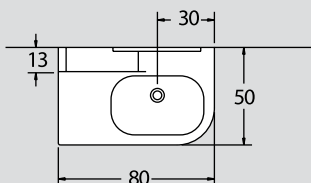

porto G1
80 cm

ΠΕΡΙΓΡΑΦΗ DESCRIPTION	ΔΙΑΣΤΑΣΗ>ΕΚ DIMENSION>cm	ΚΩΔ. CODE
ΠΑΓΚΟΣ ROVERE ΓΙΑ ΔΕΞΙΑ ΓΟΥΡΝΑ ROVERE COUNTER FOR RIGHT WASHBASIN	80x50x60	6103
ΝΙΠΤΗΡΑΣ QUINTA ΔΕΞΙΑ ΓΟΥΡΝΑ QUINTA WASHBASIN	80x50x11	1509
ΚΑΘΡΕΠΤΗΣ ΜΕ 2 ΡΑΦΙΑ ACRYLIC FROST MIRROR WITH 2 ACRYLIC FROST SHELVES	45x75	6122

porto G2
65 cm

ΠΕΡΙΓΡΑΦΗ DESCRIPTION	ΔΙΑΣΤΑΣΗ>ΕΚ DIMENSION>cm	ΚΩΔ. CODE
ΠΑΓΚΟΣ ROVERE ΓΙΑ ΑΡΙΣΤΕΡΗ ΓΟΥΡΝΑ ROVERE COUNTER FOR LEFT WASHBASIN	65x40x60	6102
ΝΙΠΤΗΡΑΣ QUINTA ΑΡΙΣΤΕΡΗ ΓΟΥΡΝΑ QUINTA WASHBASIN	65x40x11	1512
ΚΑΘΡΕΠΤΗΣ ΜΕ ΡΑΦΙ ACRYLIC FROST MIRROR WITH ACRYLIC FROST SHELF	35x88	6121

porto G3 80 cm

NOVO

ΠΕΡΙΓΡΑΦΗ DESCRIPTION	ΔΙΑΣΤΑΣΗ>εκ DIMENSION>cm	ΚΩΔ. CODE
ΠΑΓΚΟΣ ΛΑΚΑ ΓΙΑ ΑΡΙΣΤΕΡΗ ΓΟΥΡΝΑ COUNTER FOR LEFT WASHBASIN	80x50x60	6109
ΝΙΠΤΗΡΑΣ QUINTA ΑΡΙΣΤΕΡΗ ΓΟΥΡΝΑ QUINTA WASHBASIN	80x50x11	1510
ΚΑΘΡΕΠΤΗΣ ΛΑΚΑ ΜΕ 2 ΡΑΦΙΑ ACRYLIC FROST MIRROR WITH 2 DRAWERS	45x75	6124

porto G4 65 cm

ΠΕΡΙΓΡΑΦΗ DESCRIPTION	ΔΙΑΣΤΑΣΗ>εκ DIMENSION>cm	ΚΩΔ. CODE
ΠΑΓΚΟΣ ΛΑΚΑ ΓΙΑ ΔΕΞΙΑ ΓΟΥΡΝΑ COUNTER FOR RIGHT WASHBASIN	65x40x60	6106
ΝΙΠΤΗΡΑΣ QUINTA ΔΕΞΙΑ ΓΟΥΡΝΑ QUINTA WASHBASIN	65x40x11	1511
ΚΑΘΡΕΠΤΗΣ ΛΑΚΑ ΜΕ ΡΑΦΙ ACRYLIC FROST MIRROR WITH 1 DRAWER	35x88	6123