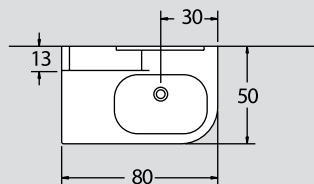

porto G1
80 cm

ΠΕΡΙΓΡΑΦΗ DESCRIPTION	ΔΙΑΣΤΑΣΗ>ΕΚ DIMENSION>cm	ΚΩΔ. CODE
ΠΑΓΚΟΣ ROVERE ΓΙΑ ΔΕΞΙΑ ΓΟΥΡΝΑ ROVERE COUNTER FOR RIGHT WASHBASIN	80x50x60	6103
ΝΙΠΤΗΡΑΣ QUINTA ΔΕΞΙΑ ΓΟΥΡΝΑ QUINTA WASHBASIN	80x50x11	1509
ΚΑΘΡΕΠΤΗΣ ΜΕ 2 ΡΑΦΙΑ ACRYLIC FROST MIRROR WITH 2 ACRYLIC FROST SHELVES	45x75	6122

porto G2
65 cm

ΠΕΡΙΓΡΑΦΗ DESCRIPTION	ΔΙΑΣΤΑΣΗ>ΕΚ DIMENSION>cm	ΚΩΔ. CODE
ΠΑΓΚΟΣ ROVERE ΓΙΑ ΑΡΙΣΤΕΡΗ ΓΟΥΡΝΑ ROVERE COUNTER FOR LEFT WASHBASIN	65x40x60	6102
ΝΙΠΤΗΡΑΣ QUINTA ΑΡΙΣΤΕΡΗ ΓΟΥΡΝΑ QUINTA WASHBASIN	65x40x11	1512
ΚΑΘΡΕΠΤΗΣ ΜΕ ΡΑΦΙ ACRYLIC FROST MIRROR WITH ACRYLIC FROST SHELF	35x88	6121

porto C3 75 cm

ΠΕΡΙΓΡΑΦΗ DESCRIPTION	ΔΙΑΣΤΑΣΗ>εκ DIMENSION>cm	ΚΩΔ. CODE
ΠΑΓΚΟΣ ROVERE ΓΙΑ ΑΡΙΣΤΕΡΗ ΓΟΥΡΝΑ ΔΙΧΡΩΜΟΣ Ή ΜΟΝΟΧΡΩΜΟΣ ROVERE COUNTER FOR LEFT WASHBASIN (1 OR 2 COLOURS)	75x50x60	6001ROV
ΝΙΠΤΗΡΑΣ ZERO DOMINO ΑΡΙΣΤΕΡΗ ΓΟΥΡΝΑ ZERO DOMINO WASHBASIN	75x50x10	1507
ΚΑΘΡΕΠΤΗΣ ΑΝΟΙΓΟΜΕΝΟΣ ROVERE ΜΕ ΕΣΩΤΕΡΙΚΟ ΦΩΤΙΣΜΟ ROVERE CABINET MIRROR	50x15x75	6021ROV

porto C4
75 cm

NOVO

ΠΕΡΙΓΡΑΦΗ
DESCRIPTION

ΔΙΑΣΤΑΣΗ>εκ
DIMENSION>cm

ΚΩΔ.
CODE

ΤΙΜΗ
EURO

ΠΑΓΚΟΣ RIGATO/ΕΒΕΝΟΣ ΓΙΑ ΑΡΙΣΤΕΡΗ ΓΟΥΡΝΑ RIGATO/EBONY COUNTER	75x50x60	6001RIG
ΝΙΠΤΗΡΑΣ ZERO DOMINO ΑΡΙΣΤΕΡΗ ΓΟΥΡΝΑ ZERO DOMINO WASHBASIN	75x50x10	1507
ΚΑΘΡΕΠΤΗΣ ΔΙΠΛΟΣ ΦΩΤΙΖΟΜΕΝΟΣ MIRROR	50x75	2718RIG