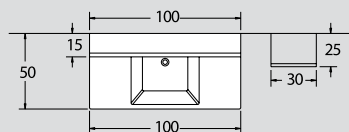

porto G4 65 cm

ΠΕΡΙΓΡΑΦΗ DESCRIPTION	ΔΙΑΣΤΑΣΗ>εκ DIMENSION>cm	ΚΩΔ. CODE
ΠΑΓΚΟΣ ΛΑΚΑ ΓΙΑ ΔΕΞΙΑ ΓΟΥΡΝΑ COUNTER FOR RIGHT WASHBASIN	65x40x60	6106
ΝΙΠΤΗΡΑΣ QUINTA ΔΕΞΙΑ ΓΟΥΡΝΑ QUINTA WASHBASIN	65x40x11	1511
ΚΑΘΡΕΠΤΗΣ ΛΑΚΑ ΜΕ ΡΑΦΙ ACRYLIC FROST MIRROR WITH 1 DRAWER	35x88	6123

porto C1 100 cm

ΠΕΡΙΓΡΑΦΗ DESCRIPTION	ΔΙΑΣΤΑΣΗ>εκ DIMENSION>cm	ΚΩΔ. CODE
ΠΑΓΚΟΣ ROVERE ΔΙΧΡΩΜΟΣ Ή ΜΟΝΟΧΡΩΜΟΣ ROVERE COUNTER WITH 1 OR 2 COLOURS	100x50x60	6003ROV
ΝΙΠΤΗΡΑΣ ZERO DOMINO ZERO DOMINO WASHBASIN	100x50x10	1505
ΚΑΘΡΕΠΤΗΣ ΑΝΑΚ/ΝΟΣ ROVEREME ΕΣΩΤΕΡΙΚΟ ΦΩΤΙΣΜΟ ROVERE CABINET MIRROR WITH INTERNAL LIGHT	100x15x50	6022ROV