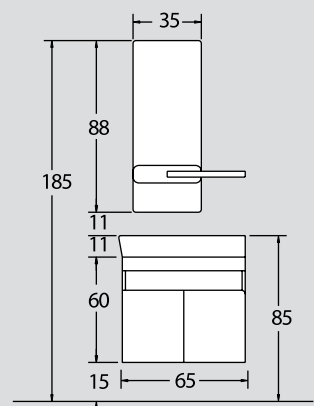

porto G1
80 cm

ΠΕΡΙΓΡΑΦΗ DESCRIPTION	ΔΙΑΣΤΑΣΗ>ΕΚ DIMENSION>cm	ΚΩΔ. CODE
ΠΑΓΚΟΣ ROVERE ΓΙΑ ΔΕΞΙΑ ΓΟΥΡΝΑ ROVERE COUNTER FOR RIGHT WASHBASIN	80x50x60	6103
ΝΙΠΤΗΡΑΣ QUINTA ΔΕΞΙΑ ΓΟΥΡΝΑ QUINTA WASHBASIN	80x50x11	1509
ΚΑΘΡΕΠΤΗΣ ΜΕ 2 ΡΑΦΙΑ ACRYLIC FROST MIRROR WITH 2 ACRYLIC FROST SHELVES	45x75	6122

porto G2
65 cm

ΠΕΡΙΓΡΑΦΗ DESCRIPTION	ΔΙΑΣΤΑΣΗ>ΕΚ DIMENSION>cm	ΚΩΔ. CODE
ΠΑΓΚΟΣ ROVERE ΓΙΑ ΑΡΙΣΤΕΡΗ ΓΟΥΡΝΑ ROVERE COUNTER FOR LEFT WASHBASIN	65x40x60	6102
ΝΙΠΤΗΡΑΣ QUINTA ΑΡΙΣΤΕΡΗ ΓΟΥΡΝΑ QUINTA WASHBASIN	65x40x11	1512
ΚΑΘΡΕΠΤΗΣ ΜΕ ΡΑΦΙ ACRYLIC FROST MIRROR WITH ACRYLIC FROST SHELF	35x88	6121

porto G4 65 cm

ΠΕΡΙΓΡΑΦΗ DESCRIPTION	ΔΙΑΣΤΑΣΗ>εκ DIMENSION>cm	ΚΩΔ. CODE
ΠΑΓΚΟΣ ΛΑΚΑ ΓΙΑ ΔΕΞΙΑ ΓΟΥΡΝΑ COUNTER FOR RIGHT WASHBASIN	65x40x60	6106
ΝΙΠΤΗΡΑΣ QUINTA ΔΕΞΙΑ ΓΟΥΡΝΑ QUINTA WASHBASIN	65x40x11	1511
ΚΑΘΡΕΠΤΗΣ ΛΑΚΑ ΜΕ ΡΑΦΙ ACRYLIC FROST MIRROR WITH 1 DRAWER	35x88	6123

porto C4
75 cm

NOVO

ΠΕΡΙΓΡΑΦΗ
DESCRIPTION

ΔΙΑΣΤΑΣΗ>εκ
DIMENSION>cm

ΚΩΔ.
CODE

ΤΙΜΗ
EURO

ΠΑΓΚΟΣ RIGATO/ΕΒΕΝΟΣ ΓΙΑ ΑΡΙΣΤΕΡΗ ΓΟΥΡΝΑ RIGATO/EBONY COUNTER	75x50x60	6001RIG
ΝΙΠΤΗΡΑΣ ZERO DOMINO ΑΡΙΣΤΕΡΗ ΓΟΥΡΝΑ ZERO DOMINO WASHBASIN	75x50x10	1507
ΚΑΘΡΕΠΤΗΣ ΔΙΠΛΟΣ ΦΩΤΙΖΟΜΕΝΟΣ MIRROR	50x75	2718RIG