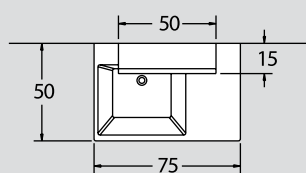

porto G4 65 cm

ΠΕΡΙΓΡΑΦΗ DESCRIPTION	ΔΙΑΣΤΑΣΗ>εκ DIMENSION>cm	ΚΩΔ. CODE
ΠΑΓΚΟΣ ΛΑΚΑ ΓΙΑ ΔΕΞΙΑ ΓΟΥΡΝΑ COUNTER FOR RIGHT WASHBASIN	65x40x60	6106
ΝΙΠΤΗΡΑΣ QUINTA ΔΕΞΙΑ ΓΟΥΡΝΑ QUINTA WASHBASIN	65x40x11	1511
ΚΑΘΡΕΠΤΗΣ ΛΑΚΑ ΜΕ ΡΑΦΙ ACRYLIC FROST MIRROR WITH 1 DRAWER	35x88	6123

porto C1 100 cm

ΠΕΡΙΓΡΑΦΗ DESCRIPTION	ΔΙΑΣΤΑΣΗ>εκ DIMENSION>cm	ΚΩΔ. CODE
ΠΑΓΚΟΣ ROVERE ΔΙΧΡΩΜΟΣ Ή ΜΟΝΟΧΡΩΜΟΣ ROVERE COUNTER WITH 1 OR 2 COLOURS	100x50x60	6003ROV
ΝΙΠΤΗΡΑΣ ZERO DOMINO ZERO DOMINO WASHBASIN	100x50x10	1505
ΚΑΘΡΕΠΤΗΣ ΑΝΑΚ/ΝΟΣ ROVEREME ΕΣΩΤΕΡΙΚΟ ΦΩΤΙΣΜΟ ROVERE CABINET MIRROR WITH INTERNAL LIGHT	100x15x50	6022ROV

porto C3 75 cm

ΠΕΡΙΓΡΑΦΗ DESCRIPTION	ΔΙΑΣΤΑΣΗ>εκ DIMENSION>cm	ΚΩΔ. CODE
ΠΑΓΚΟΣ ROVERE ΓΙΑ ΑΡΙΣΤΕΡΗ ΓΟΥΡΝΑ ΔΙΧΡΩΜΟΣ Ή ΜΟΝΟΧΡΩΜΟΣ ROVERE COUNTER FOR LEFT WASHBASIN (1 OR 2 COLOURS)	75x50x60	6001ROV
ΝΙΠΤΗΡΑΣ ZERO DOMINO ΑΡΙΣΤΕΡΗ ΓΟΥΡΝΑ ZERO DOMINO WASHBASIN	75x50x10	1507
ΚΑΘΡΕΠΤΗΣ ΑΝΟΙΓΟΜΕΝΟΣ ROVERE ΜΕ ΕΣΩΤΕΡΙΚΟ ΦΩΤΙΣΜΟ ROVERE CABINET MIRROR	50x15x75	6021ROV

porto C4
75 cm

NOVO

ΠΕΡΙΓΡΑΦΗ
DESCRIPTION

ΔΙΑΣΤΑΣΗ>εκ
DIMENSION>cm

ΚΩΔ.
CODE

ΤΙΜΗ
EURO

ΠΑΓΚΟΣ RIGATO/ΕΒΕΝΟΣ ΓΙΑ ΑΡΙΣΤΕΡΗ ΓΟΥΡΝΑ RIGATO/EBONY COUNTER	75x50x60	6001RIG
ΝΙΠΤΗΡΑΣ ZERO DOMINO ΑΡΙΣΤΕΡΗ ΓΟΥΡΝΑ ZERO DOMINO WASHBASIN	75x50x10	1507
ΚΑΘΡΕΠΤΗΣ ΔΙΠΛΟΣ ΦΩΤΙΖΟΜΕΝΟΣ MIRROR	50x75	2718RIG