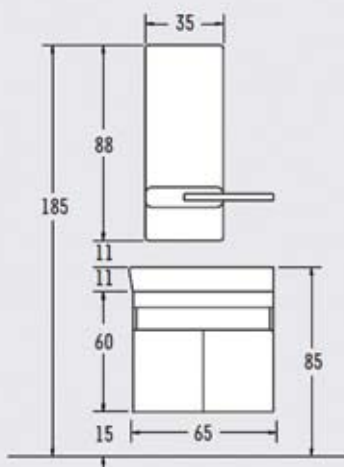

porto G2
65 cm

ΠΕΡΙΓΡΑΦΗ DESCRIPTION	ΔΙΑΣΤΑΣΗ>ΕΚ DIMENSION>cm	ΚΩΔ. CODE
ΠΑΓΚΟΣ ROVERE ΓΙΑ ΑΡΙΣΤΕΡΗ ΓΟΥΡΝΑ ROVERE COUNTER FOR LEFT WASHBASIN	65x40x60	6102
ΝΙΠΤΗΡΑΣ QUINTA ΑΡΙΣΤΕΡΗ ΓΟΥΡΝΑ QUINTA WASHBASIN	65x40x11	1512
ΚΑΘΡΕΠΤΗΣ ΜΕ ΡΑΦΙ ACRYLIC FROST MIRROR WITH ACRYLIC FROST SHELF	35x88	6121

porto G3 80 cm

NOVO

ΠΕΡΙΓΡΑΦΗ DESCRIPTION	ΔΙΑΣΤΑΣΗ>εκ DIMENSION>cm	ΚΩΔ. CODE
ΠΑΓΚΟΣ ΛΑΚΑ ΓΙΑ ΑΡΙΣΤΕΡΗ ΓΟΥΡΝΑ COUNTER FOR LEFT WASHBASIN	80x50x60	6109
ΝΙΠΤΗΡΑΣ QUINTA ΑΡΙΣΤΕΡΗ ΓΟΥΡΝΑ QUINTA WASHBASIN	80x50x11	1510
ΚΑΘΡΕΠΤΗΣ ΛΑΚΑ ΜΕ 2 ΡΑΦΙΑ ACRYLIC FROST MIRROR WITH 2 DRAWERS	45x75	6124

porto G4 65 cm

ΠΕΡΙΓΡΑΦΗ DESCRIPTION	ΔΙΑΣΤΑΣΗ>εκ DIMENSION>cm	ΚΩΔ. CODE
ΠΑΓΚΟΣ ΛΑΚΑ ΓΙΑ ΔΕΞΙΑ ΓΟΥΡΝΑ COUNTER FOR RIGHT WASHBASIN	65x40x60	6106
ΝΙΠΤΗΡΑΣ QUINTA ΔΕΞΙΑ ΓΟΥΡΝΑ QUINTA WASHBASIN	65x40x11	1511
ΚΑΘΡΕΠΤΗΣ ΛΑΚΑ ΜΕ ΡΑΦΙ ACRYLIC FROST MIRROR WITH 1 DRAWER	35x88	6123

porto C4
75 cm

NOVO

ΠΕΡΙΓΡΑΦΗ
DESCRIPTION

ΔΙΑΣΤΑΣΗ>εκ
DIMENSION>cm

ΚΩΔ.
CODE

ΤΙΜΗ
EURO

ΠΑΓΚΟΣ RIGATO/ΕΒΕΝΟΣ ΓΙΑ ΑΡΙΣΤΕΡΗ ΓΟΥΡΝΑ RIGATO/EBONY COUNTER	75x50x60	6001RIG
ΝΙΠΤΗΡΑΣ ZERO DOMINO ΑΡΙΣΤΕΡΗ ΓΟΥΡΝΑ ZERO DOMINO WASHBASIN	75x50x10	1507
ΚΑΘΡΕΠΤΗΣ ΔΙΠΛΟΣ ΦΩΤΙΖΟΜΕΝΟΣ MIRROR	50x75	2718RIG