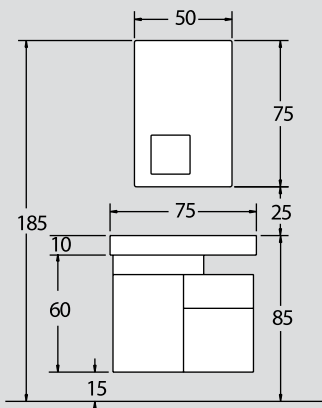

porto G4 65 cm

ΠΕΡΙΓΡΑΦΗ DESCRIPTION	ΔΙΑΣΤΑΣΗ>εκ DIMENSION>cm	ΚΩΔ. CODE
ΠΑΓΚΟΣ ΛΑΚΑ ΓΙΑ ΔΕΞΙΑ ΓΟΥΡΝΑ COUNTER FOR RIGHT WASHBASIN	65x40x60	6106
ΝΙΠΤΗΡΑΣ QUINTA ΔΕΞΙΑ ΓΟΥΡΝΑ QUINTA WASHBASIN	65x40x11	1511
ΚΑΘΡΕΠΤΗΣ ΛΑΚΑ ΜΕ ΡΑΦΙ ACRYLIC FROST MIRROR WITH 1 DRAWER	35x88	6123

porto C1 100 cm

ΠΕΡΙΓΡΑΦΗ DESCRIPTION	ΔΙΑΣΤΑΣΗ>εκ DIMENSION>cm	ΚΩΔ. CODE
ΠΑΓΚΟΣ ROVERE ΔΙΧΡΩΜΟΣ Ή ΜΟΝΟΧΡΩΜΟΣ ROVERE COUNTER WITH 1 OR 2 COLOURS	100x50x60	6003ROV
ΝΙΠΤΗΡΑΣ ZERO DOMINO ZERO DOMINO WASHBASIN	100x50x10	1505
ΚΑΘΡΕΠΤΗΣ ΑΝΑΚ/ΝΟΣ ROVEREME ΕΣΩΤΕΡΙΚΟ ΦΩΤΙΣΜΟ ROVERE CABINET MIRROR WITH INTERNAL LIGHT	100x15x50	6022ROV

porto C3 75 cm

ΠΕΡΙΓΡΑΦΗ DESCRIPTION	ΔΙΑΣΤΑΣΗ>εκ DIMENSION>cm	ΚΩΔ. CODE
ΠΑΓΚΟΣ ROVERE ΓΙΑ ΑΡΙΣΤΕΡΗ ΓΟΥΡΝΑ ΔΙΧΡΩΜΟΣ Ή ΜΟΝΟΧΡΩΜΟΣ ROVERE COUNTER FOR LEFT WASHBASIN (1 OR 2 COLOURS)	75x50x60	6001ROV
ΝΙΠΤΗΡΑΣ ZERO DOMINO ΑΡΙΣΤΕΡΗ ΓΟΥΡΝΑ ZERO DOMINO WASHBASIN	75x50x10	1507
ΚΑΘΡΕΠΤΗΣ ΑΝΟΙΓΟΜΕΝΟΣ ROVERE ΜΕ ΕΣΩΤΕΡΙΚΟ ΦΩΤΙΣΜΟ ROVERE CABINET MIRROR	50x15x75	6021ROV

porto C4
75 cm

NOVO

ΠΕΡΙΓΡΑΦΗ
DESCRIPTION

ΔΙΑΣΤΑΣΗ>εκ
DIMENSION>cm

ΚΩΔ.
CODE

ΤΙΜΗ
EURO

ΠΑΓΚΟΣ RIGATO/ΕΒΕΝΟΣ ΓΙΑ ΑΡΙΣΤΕΡΗ ΓΟΥΡΝΑ RIGATO/EBONY COUNTER	75x50x60	6001RIG
ΝΙΠΤΗΡΑΣ ZERO DOMINO ΑΡΙΣΤΕΡΗ ΓΟΥΡΝΑ ZERO DOMINO WASHBASIN	75x50x10	1507
ΚΑΘΡΕΠΤΗΣ ΔΙΠΛΟΣ ΦΩΤΙΖΟΜΕΝΟΣ MIRROR	50x75	2718RIG