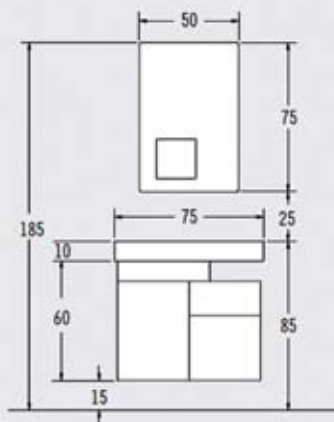

porto G1
80 cm

ΠΕΡΙΓΡΑΦΗ DESCRIPTION	ΔΙΑΣΤΑΣΗ>ΕΚ DIMENSION>cm	ΚΩΔ. CODE
ΠΑΓΚΟΣ ROVERE ΓΙΑ ΔΕΞΙΑ ΓΟΥΡΝΑ ROVERE COUNTER FOR RIGHT WASHBASIN	80x50x60	6103
ΝΙΠΤΗΡΑΣ QUINTA ΔΕΞΙΑ ΓΟΥΡΝΑ QUINTA WASHBASIN	80x50x11	1509
ΚΑΘΡΕΠΤΗΣ ΜΕ 2 ΡΑΦΙΑ ACRYLIC FROST MIRROR WITH 2 ACRYLIC FROST SHELVES	45x75	6122

porto G2
65 cm

ΠΕΡΙΓΡΑΦΗ DESCRIPTION	ΔΙΑΣΤΑΣΗ>ΕΚ DIMENSION>cm	ΚΩΔ. CODE
ΠΑΓΚΟΣ ROVERE ΓΙΑ ΑΡΙΣΤΕΡΗ ΓΟΥΡΝΑ ROVERE COUNTER FOR LEFT WASHBASIN	65x40x60	6102
ΝΙΠΤΗΡΑΣ QUINTA ΑΡΙΣΤΕΡΗ ΓΟΥΡΝΑ QUINTA WASHBASIN	65x40x11	1512
ΚΑΘΡΕΠΤΗΣ ΜΕ ΡΑΦΙ ACRYLIC FROST MIRROR WITH ACRYLIC FROST SHELF	35x88	6121

porto C3 75 cm

ΠΕΡΙΓΡΑΦΗ DESCRIPTION	ΔΙΑΣΤΑΣΗ>εκ DIMENSION>cm	ΚΩΔ. CODE
ΠΑΓΚΟΣ ROVERE ΓΙΑ ΑΡΙΣΤΕΡΗ ΓΟΥΡΝΑ ΔΙΧΡΩΜΟΣ Ή ΜΟΝΟΧΡΩΜΟΣ ROVERE COUNTER FOR LEFT WASHBASIN (1 OR 2 COLOURS)	75x50x60	6001ROV
ΝΙΠΤΗΡΑΣ ZERO DOMINO ΑΡΙΣΤΕΡΗ ΓΟΥΡΝΑ ZERO DOMINO WASHBASIN	75x50x10	1507
ΚΑΘΡΕΠΤΗΣ ΑΝΟΙΓΟΜΕΝΟΣ ROVERE ΜΕ ΕΣΩΤΕΡΙΚΟ ΦΩΤΙΣΜΟ ROVERE CABINET MIRROR	50x15x75	6021ROV

porto C4
75 cm

NOVO

ΠΕΡΙΓΡΑΦΗ
DESCRIPTION

ΔΙΑΣΤΑΣΗ>εκ
DIMENSION>cm

ΚΩΔ.
CODE

ΤΙΜΗ
EURO

ΠΑΓΚΟΣ RIGATO/ΕΒΕΝΟΣ ΓΙΑ ΑΡΙΣΤΕΡΗ ΓΟΥΡΝΑ RIGATO/EBONY COUNTER	75x50x60	6001RIG
ΝΙΠΤΗΡΑΣ ZERO DOMINO ΑΡΙΣΤΕΡΗ ΓΟΥΡΝΑ ZERO DOMINO WASHBASIN	75x50x10	1507
ΚΑΘΡΕΠΤΗΣ ΔΙΠΛΟΣ ΦΩΤΙΖΟΜΕΝΟΣ MIRROR	50x75	2718RIG