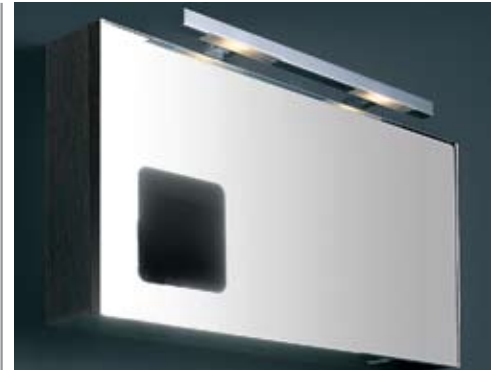

ΑΝΑΚΛΙΝΟΜΕΝΟΙ

ΠΕΡΙΓΡΑΦΗ	ΚΩΔ. COD
ΚΑΘΡΕΠΤΗΣ ΑΝΑΚΛΙΝΟΜΕΝΟΣ ARTICORT ΜΕ ΕΤΑΖΕΡΑ 100x15x55 cm	2087 ART
ΚΑΘΡΕΠΤΗΣ ΑΝΑΚΛΙΝΟΜΕΝΟΣ ROVERE/ZEBRANO/MOGANO/ΛΑΚΑ ΜΕ ΕΤΑΖΕΡΑ 100x15x55 cm	2087
ΚΑΘΡΕΠΤΗΣ ΑΝΑΚΛΙΝΟΜΕΝΟΣ RIGATO 100x15x55 cm	2087 RIG

ΠΕΡΙΓΡΑΦΗ	ΚΩΔ. COD
ΚΑΘΡΕΠΤΗΣ ΑΝΑΚΛΙΝΟΜΕΝΟΣ ARTICORT ΜΕ ΕΤΑΖΕΡΑ 85x15x55 cm	2086 ART
ΚΑΘΡΕΠΤΗΣ ΑΝΑΚΛΙΝΟΜΕΝΟΣ ROVERE/ZEBRANO/MOGANO/ΛΑΚΑ ΜΕ ΕΤΑΖΕΡΑ 85x15x55 cm	2086
ΚΑΘΡΕΠΤΗΣ ΑΝΑΚΛΙΝΟΜΕΝΟΣ RIGATO 85x15x55 cm	2086 RIG