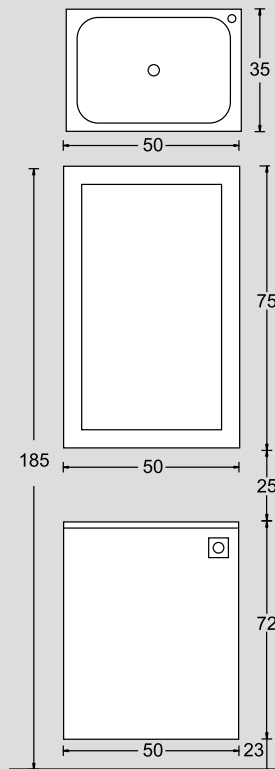

pr IO
50 cm

NOVΘ

ΠΕΡΙΓΡΑΦΗ
DESCRIPTION

ΔΙΑΣΤΑΣΗ>εκ
DIMENSION>cm

ΚΩΔ.
CODE

ΠΑΓΚΟΣ ARTICORT ARTICORT COUNTER	50x35x72	8250ART
ΝΙΠΗΤΡΟΠΑΓΚΟΣ EXTRA CLEAR ΣΑΤΙΝΕ EXTRA CLEAR WASHBASIN UNIT	50.5x35.5	4532
ΚΑΘΡΕΠΤΗΣ ΚΟΡΝΙΖΑ GOLD BLACK MIRROR	50x75	2700008

ΠΡΟΣΘΕΤΑ - ΕΝΑΛΛΑΚΤΙΚΟΙ
ΣΥΝΔΥΑΣΜΟΙ

ΠΑΓΚΟΣ RIGATO/ΕΒΕΝΟΣ RIGATO EBONY COUNTER	50x35x72	8250RIG
ΠΑΓΚΟΣ ROVERE/ΖΕΒΡΑΝΟ/ ΜΟΓΑΝΟ/ΛΑΚΑ ROV/ZEB/MOG COUNTER	50x35x72	8250ROV
ΑΠΛΙΚΑ ΤΟΙΧΟΥ ΧΡΟΜΕ LIGHT CHROME		2465

pr II
50 cm