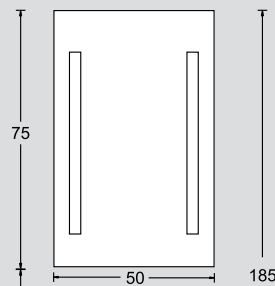

pr 01  
38 cm

ΠΕΡΙΓΡΑΦΗ DESCRIPTION	ΔΙΑΣΤΑΣΗ>εκ DIMENSION>cm	ΚΩΔ. CODE
ΠΑΓΚΟΣ RIGATO ΜΕ ΚΑΠΑΚΙ RIGATO COUNTER WITH TOP	38x27x52	8138RIG
ΣΤΗΛΗ RIGATO ΜΕ ΚΑΘΡΕΠΤΗ & ΦΩΤΙΣΜΟ LED WALL CABINET WITH MIRROR & LED LIGHT	38x13x170	8131RIG
ΝΙΠΤΗΡΑΣ ΓΥΑΛΙΝΟΣ ΣΤΡΟΓΓΥΛΟΣ WASHBASIN	Φ27	1628

pr 06

ΠΕΡΙΓΡΑΦΗ DESCRIPTION	ΔΙΑΣΤΑΣΗ>εκ DIMENSION>cm	ΚΩΔ. CODE
ΝΙΠΗΤΡΑΣ ΓΥΑΛΙΝΟΣ ΤΕΤΡΑΓΩΝΟΣ GLASS SQUARE WASHBASIN	30x30x10	1627
ΒΑΣΗ ΣΤΗΡΙΞΗΣ ΝΙΠΗΤΡΑ STAINLESS STEEL SUPPORT FOR WASHBASIN	27x8x11	2360
ΚΑΘΡΕΠΤΗΣ ΑΠΛΟΣ ΠΑΡ/ΜΟΣ MIRROR	35x80	2080
<b>ΠΡΟΣΘΕΤΑ - ΕΝΑΛΛΑΚΤΙΚΟΙ ΣΥΝΔΥΑΣΜΟΙ</b>		
ΦΩΤΙΣΤΙΚΟ ΤΕΤΡΑΓΩΝΟ ΧΡΩΜΕ G9-40W/230V SQUARE CHROME LIGHT G9-40W/230V	13	2457
ΣΤΗΛΗ ΤΟΙΧΟΥ ZEB/ΜΟΓ/ΡΟV//ΛΑΚΑ ZEB/MOG/ROV WALL	25x15x130	3356ZEB
ΕΤΑΞΕΡΑ ZEB/ΜΟΓ/ΡΟV//ΛΑΚΑ ZEB/MOG/ROV SHELF	35x12	2x2121

pr 08  
60 cm

NOVΘ

ΠΕΡΙΓΡΑΦΗ DESCRIPTION	ΔΙΑΣΤΑΣΗ>εκ DIMENSION>cm	ΚΩΔ. CODE
ΠΑΓΚΟΣ ΜΟΓ/ΖΕΒ/ΡΟΒ/ΛΑΚΑ MOG/ZEB/ROV COUNTER	60x40x62	8260MOG
ΝΙΠΤΗΡΟΠΑΓΚΟΣ ΧΡΩΜΑΤΙΣΤΟΣ COLOURED WASHBASIN UNIT	60.5x40.5	4540
ΚΑΘΡΕΠΤΗΣ ΜΕ ΧΡΩΜΑΤΙΣΤΟ ΠΛΑΙΣΙΟ ΓΥΑΛΙΝΟ MIRROR WITH COLOURED FRAME	50x80	2601

pr 09  
60 cm

ΠΕΡΙΓΡΑΦΗ DESCRIPTION	ΔΙΑΣΤΑΣΗ>εκ DIMENSION>cm	ΚΩΔ. CODE
ΠΑΓΚΟΣ RIGATO/ΕΒΕΝΟΣ RIGATO/EBONY COUNTER	60x40x62	8260RIG
ΝΙΠΤΗΡΟΠΑΓΚΟΣ CORIAN CORIAN WASHBASIN	60.5x40.5	4225
ΚΑΘΡΕΠΤΗΣ ΔΙΠΛΟΣ ΦΩΤΙΖΟΜΕΝΟΣ RIGATO/ΕΒΕΝΟΣ MIRROR WITH LIGHT	50x75	2718RIG