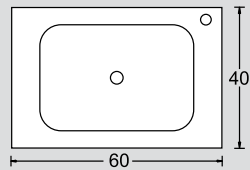

pr 06

ΠΕΡΙΓΡΑΦΗ DESCRIPTION	ΔΙΑΣΤΑΣΗ>εκ DIMENSION>cm	ΚΩΔ. CODE
ΝΙΠΗΤΡΑΣ ΓΥΑΛΙΝΟΣ ΤΕΤΡΑΓΩΝΟΣ GLASS SQUARE WASHBASIN	30x30x10	1627
ΒΑΣΗ ΣΤΗΡΙΞΗΣ ΝΙΠΗΤΡΑ STAINLESS STEEL SUPPORT FOR WASHBASIN	27x8x11	2360
ΚΑΘΡΕΠΤΗΣ ΑΠΛΟΣ ΠΑΡ/ΜΟΣ MIRROR	35x80	2080
<b>ΠΡΟΣΘΕΤΑ - ΕΝΑΛΛΑΚΤΙΚΟΙ ΣΥΝΔΥΑΣΜΟΙ</b>		
ΦΩΤΙΣΤΙΚΟ ΤΕΤΡΑΓΩΝΟ ΧΡΩΜΕ G9-40W/230V SQUARE CHROME LIGHT G9-40W/230V	13	2457
ΣΤΗΛΗ ΤΟΙΧΟΥ ZEB/ΜΟΓ/ΡΟV//ΛΑΚΑ ZEB/MOG/ROV WALL	25x15x130	3356ZEB
ΕΤΑΞΕΡΑ ZEB/ΜΟΓ/ΡΟV//ΛΑΚΑ ZEB/MOG/ROV SHELF	35x12	2x2121

pr 07

ΠΕΡΙΓΡΑΦΗ DESCRIPTION	ΔΙΑΣΤΑΣΗ>εκ DIMENSION>cm	ΚΩΔ. CODE
ΝΙΠΗΤΡΑΣ ΓΥΑΛΙΝΟΣ ΣΤΡΟΓΓΥΛΟΣ GLASS WASHBASIN	Φ27	1628
ΒΑΣΗ ΣΤΗΡΙΞΗΣ ΝΙΠΗΤΡΑ STAINLESS STEEL SUPPORT FOR WASHBASIN	27x8x11	2360
ΚΑΘΡΕΠΤΗΣ ΜΕ ΡΑΦΙ MIRROR	35x88	2619
<b>ΠΡΟΣΘΕΤΑ - ΕΝΑΛΛΑΚΤΙΚΟΙ ΣΥΝΔΥΑΣΜΟΙ</b>		
ΦΩΤΙΣΤΙΚΟ ΧΡΩΜΕ R7S-100W/230V CHROME LIGHT R7S-100W/230V	21	2456
ΣΙΦΟΝΙ ΣΤΡΟΓΓΥΛΟ ΙΝΟΧ INOX ROUND BASIN TRAP		2391
ΑΥΤΟΜΑΤΗ ΒΑΛΒΙΔΑ 6.0 h VALVE ONE TOUCH 6.0 h		2340

pr 08  
60 cm

NOVΘ

ΠΕΡΙΓΡΑΦΗ DESCRIPTION	ΔΙΑΣΤΑΣΗ>εκ DIMENSION>cm	ΚΩΔ. CODE
ΠΑΓΚΟΣ ΜΟΓ/ΖΕΒ/ΡΟΒ/ΛΑΚΑ MOG/ZEB/ROV COUNTER	60x40x62	8260MOG
ΝΙΠΤΗΡΟΠΑΓΚΟΣ ΧΡΩΜΑΤΙΣΤΟΣ COLOURED WASHBASIN UNIT	60.5x40.5	4540
ΚΑΘΡΕΠΤΗΣ ΜΕ ΧΡΩΜΑΤΙΣΤΟ ΠΛΑΙΣΙΟ ΓΥΑΛΙΝΟ MIRROR WITH COLOURED FRAME	50x80	2601