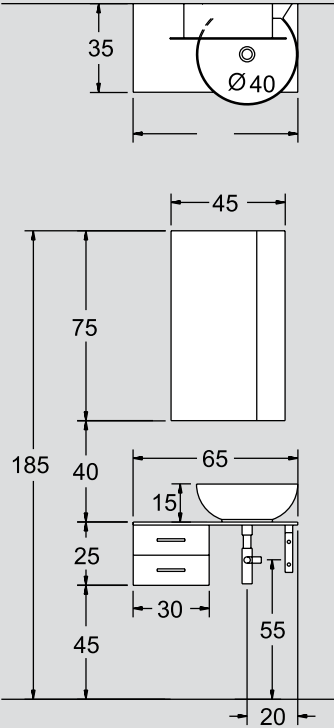

ΠΡΟΣΘΕΤΑ - ΕΝΑΛΛΑΚΤΙΚΟΙ ΣΥΝΔΥΑΣΜΟΙ

ΣΤΗΛΗ ΤΟΙΧΟΥ ROVERE/ZEBRANO/ΜΟΓΑΝΟ//ΛΑΚΑ ROV/ZEB/MOG WALL CABINET	25x15x130	3356