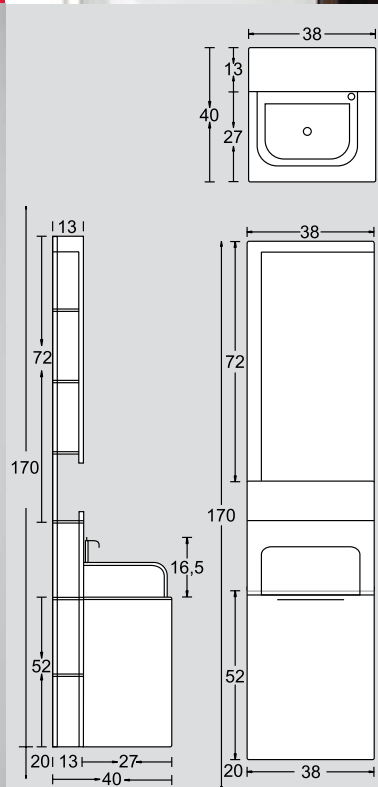

pr 01  
38 cm

ΠΕΡΙΓΡΑΦΗ DESCRIPTION	ΔΙΑΣΤΑΣΗ>εκ DIMENSION>cm	ΚΩΔ. CODE
ΠΑΓΚΟΣ RIGATO ΜΕ ΚΑΠΑΚΙ RIGATO COUNTER WITH TOP	38x27x52	8138RIG
ΣΤΗΛΗ RIGATO ΜΕ ΚΑΘΡΕΠΤΗ & ΦΩΤΙΣΜΟ LED WALL CABINET WITH MIRROR & LED LIGHT	38x13x170	8131RIG
ΝΙΠΤΗΡΑΣ ΓΥΑΛΙΝΟΣ ΣΤΡΟΓΓΥΛΟΣ WASHBASIN	Φ27	1628

pr 02  
38 cm

ΠΕΡΙΓΡΑΦΗ DESCRIPTION	ΔΙΑΣΤΑΣΗ>εκ DIMENSION>cm	ΚΩΔ. CODE
ΠΑΓΚΟΣ ZEB/ROV/MOG ΜΕ ΓΥΑΛΙΝΟ ΚΑΠΑΚΙ ZEB/ROV/MOG COUNTER WITH GLASS TOP	38x27x52	8138ZEB
ΝΙΠΤΗΡΑΣ BOX MINI BOX MINI WASHBASIN	32x27.5x13.5	1632
ΚΑΘΡΕΠΤΗΣ ΚΟΡΝΙΖΑ ΕΘΝΙΚ MIRROR	50x75	2701010

#### ΠΡΟΣΘΕΤΑ - ΕΝΑΛΛΑΚΤΙΚΟΙ ΣΥΝΔΥΑΣΜΟΙ

ΠΑΓΚΟΣ ARTICORT ΜΕ ΓΥΑΛΙΝΟ ΚΑΠΑΚΙ ARTICORT COUNTER WITH GLASS TOP	38x27x52	8138ART
--	----------	---------

pr 03  
38 cm

NOVΘ

ΠΕΡΙΓΡΑΦΗ DESCRIPTION	ΔΙΑΣΤΑΣΗ>εκ DIMENSION>cm	ΚΩΔ. CODE
ΠΑΓΚΟΣ ZEBRANO/ΜΟΓΑΝΟ/ ROVERE ΜΕ ΚΑΠΑΚΙ ΚΡΥΣΤΑΛΛΟ ZEB/MOG/ROV COUNTER WITH TOP	38x27x52	8138ZEB
ΣΤΗΛΗ ZEBRANO ΜΕ ΚΑΘΡΕΠΤΗ & ΦΩΤΙΣΜΟ LED ZEBRANO WALL WITH MIRROR & LIGHT	38x13x170	8131ZEB
ΝΙΠΤΗΡΑΣ PRO-A MINI PRO-A MINI WASHBASIN	36x25x16.5	1630

**ΠΡΟΣΘΕΤΑ - ΕΝΑΛΛΑΚΤΙΚΟΙ  
ΣΥΝΔΥΑΣΜΟΙ**

ΦΩΤΙΣΤΙΚΟ ΚΥΒΟ ΜΕ ΓΥΑΛΙ ΑΜΜ. 100W-230V LIGHT 100W/230V	21	2453
ΝΙΠΤΗΡΑΣ BOX MINI BOX MINI WASHBASIN	32x27.5x13.5	1632

pr 04  
38 cm

ΠΕΡΙΓΡΑΦΗ DESCRIPTION	ΔΙΑΣΤΑΣΗ>εκ DIMENSION>cm	ΚΩΔ. CODE
ΠΑΓΚΟΣ ARTICORT ΜΕ ΚΑΠΑΚΙ ΚΡΥΣΤΑΛΛΟ ARTICORT COUNTER WITH TOP	38x27x52	8138ART
ΣΤΗΛΗ ARTICORT ΜΕ ΑΝΟΙΓΟΜΕΝΟ ΚΑΘΡΕΠΤΗ ARTICORT MIRROR	38x13x170	8130ART
ΝΙΠΤΗΡΑΣ PRO-A MINI PRO-A MINI WASHBASIN	36x25x16.5	1630