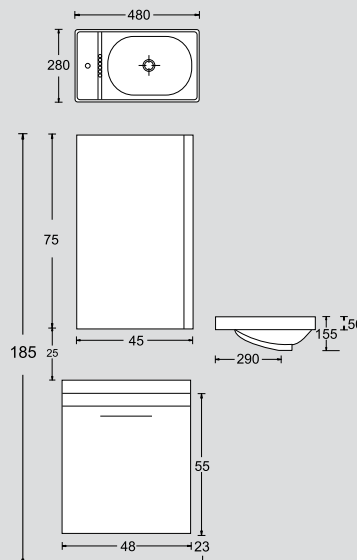

pr 09  
60 cm

ΠΕΡΙΓΡΑΦΗ DESCRIPTION	ΔΙΑΣΤΑΣΗ>εκ DIMENSION>cm	ΚΩΔ. CODE
ΠΑΓΚΟΣ RIGATO/ΕΒΕΝΟΣ RIGATO/EBONY COUNTER	60x40x62	8260RIG
ΝΙΠΤΗΡΟΠΑΓΚΟΣ CORIAN CORIAN WASHBASIN	60.5x40.5	4225
ΚΑΘΡΕΠΤΗΣ ΔΙΠΛΟΣ ΦΩΤΙΖΟΜΕΝΟΣ RIGATO/ΕΒΕΝΟΣ MIRROR WITH LIGHT	50x75	2718RIG

ΔΙΑΣΤΑΣΗ>εκ  
DIMENSION>cm

ΚΩΔ.  
CODE

ΠΑΓΚΟΣ ΛΑΚΑ ROV/MOG/ZEB ROV/MOG/ZEB COUNTER	50x35x72	8250LAC
ΝΙΠΗΤΡΟΠΑΓΚΟΣ EXTRA CLEAR EXTRA CLEAR WASHBASIN UNIT	50.5x35.5	4531
ΚΑΘΡΕΠΤΗΣ ΔΙΠΛΟΣ ΦΩΤΙΖΟΜΕΝΟΣ ΛΑΚΑ ROV/MOG/ZEB ROV/MOG/ZEB MIRROR	50x75	2718LAC

pr 12  
48 cm

NOVΘ

ΠΕΡΙΓΡΑΦΗ DESCRIPTION	ΔΙΑΣΤΑΣΗ>εκ DIMENSION>cm	ΚΩΔ. CODE
ΠΑΓΚΟΣ ΛΑΚΑ/ΡΟΒ/ΜΟΓ/ΖΕΒ ΜΕ ΣΚΟΤΙΑ ACRYLIC FROST ΡΟΒ/ΜΟΓ/ΖΕΒ COUNTER WITH ACRYLIC FROST	48x28x55	8148LAC
ΝΙΠΤΗΡΑΣ ΡΙΑΝΟ ΡΙΑΝΟ WASHBASIN	48x28	1634
ΚΑΘΡΕΠΤΗΣ ΜΕ ΡΑΦΙ MIRROR WITH SHELF	35x88	2619

pr 14  
48 cm

ΠΕΡΙΓΡΑΦΗ DESCRIPTION	ΔΙΑΣΤΑΣΗ>εκ DIMENSION>cm	ΚΩΔ. CODE
ΠΑΓΚΟΣ ΜΕ ΣΚΟΤΙΑ ARTICORT FROST COUNTER WITH ARTICORT FROST	48x28x55	8148ART
ΝΙΠΤΗΡΑΣ ΡΙΑΝΟ ΡΙΑΝΟ WASHBASIN	48x28	1634
ΚΑΘΡΕΠΤΗΣ ΜΕ ΦΑΣΑ ARTICORT ARTICORT MIRROR	45x75	2714ART