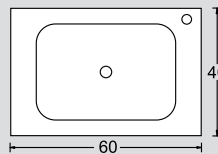

ΠΡΟΣΘΕΤΑ - ΕΝΑΛΛΑΚΤΙΚΟΙ ΣΥΝΔΥΑΣΜΟΙ

ΦΩΤΙΣΤΙΚΟ ΧΡΩΜΕ G9-40W/230V CHROME LIGHT G9-40W/230V		2458
ΣΤΗΛΗ ΤΟΙΧΟΥ ΜΟΓ/ΖΕΒ/ΡΟΒ/ΛΑΚΑ WALL CABINET MOG/ZEB/ROV	25x15x130	3356MOG
ΠΑΓΚΟΣ ARTICORT COUNTER	60x40x62	8260ART

pr 09
60 cm