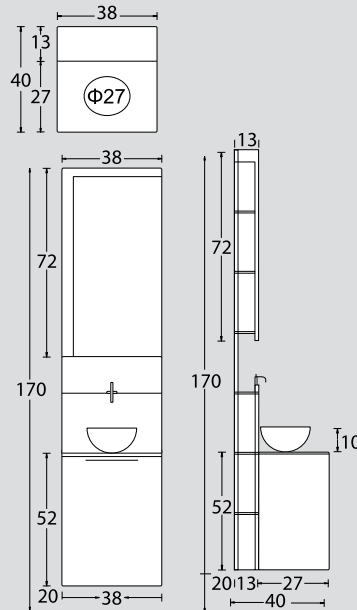

pr 01  
38 cm

ΠΕΡΙΓΡΑΦΗ DESCRIPTION	ΔΙΑΣΤΑΣΗ>εκ DIMENSION>cm	ΚΩΔ. CODE
ΠΑΓΚΟΣ RIGATO ΜΕ ΚΑΠΑΚΙ RIGATO COUNTER WITH TOP	38x27x52	8138RIG
ΣΤΗΛΗ RIGATO ΜΕ ΚΑΘΡΕΠΤΗ & ΦΩΤΙΣΜΟ LED WALL CABINET WITH MIRROR & LED LIGHT	38x13x170	8131RIG
ΝΙΠΤΗΡΑΣ ΓΥΑΛΙΝΟΣ ΣΤΡΟΓΓΥΛΟΣ WASHBASIN	Φ27	1628

pr 02  
38 cm

ΠΕΡΙΓΡΑΦΗ DESCRIPTION	ΔΙΑΣΤΑΣΗ>εκ DIMENSION>cm	ΚΩΔ. CODE
ΠΑΓΚΟΣ ZEB/ROV/MOG ΜΕ ΓΥΑΛΙΝΟ ΚΑΠΑΚΙ ZEB/ROV/MOG COUNTER WITH GLASS TOP	38x27x52	8138ZEB
ΝΙΠΤΗΡΑΣ BOX MINI BOX MINI WASHBASIN	32x27.5x13.5	1632
ΚΑΘΡΕΠΤΗΣ ΚΟΡΝΙΖΑ ΕΘΝΙΚ MIRROR	50x75	2701010

**ΠΡΟΣΘΕΤΑ - ΕΝΑΛΛΑΚΤΙΚΟΙ  
ΣΥΝΔΥΑΣΜΟΙ**

ΦΩΤΙΣΤΙΚΟ ΚΥΒΟ ΜΕ ΓΥΑΛΙ ΑΜΜ. 100W-230V LIGHT 100W/230V	21	2453
ΝΙΠΤΗΡΑΣ BOX MINI BOX MINI WASHBASIN	32x27.5x13.5	1632

pr 04  
38 cm

ΠΕΡΙΓΡΑΦΗ DESCRIPTION	ΔΙΑΣΤΑΣΗ>εκ DIMENSION>cm	ΚΩΔ. CODE
ΠΑΓΚΟΣ ARTICORT ΜΕ ΚΑΠΑΚΙ ΚΡΥΣΤΑΛΛΟ ARTICORT COUNTER WITH TOP	38x27x52	8138ART
ΣΤΗΛΗ ARTICORT ΜΕ ΑΝΟΙΓΟΜΕΝΟ ΚΑΘΡΕΠΤΗ ARTICORT MIRROR	38x13x170	8130ART
ΝΙΠΤΗΡΑΣ PRO-A MINI PRO-A MINI WASHBASIN	36x25x16.5	1630

pr 09  
60 cm

ΠΕΡΙΓΡΑΦΗ DESCRIPTION	ΔΙΑΣΤΑΣΗ>εκ DIMENSION>cm	ΚΩΔ. CODE
ΠΑΓΚΟΣ RIGATO/ΕΒΕΝΟΣ RIGATO/EBONY COUNTER	60x40x62	8260RIG
ΝΙΠΤΗΡΟΠΑΓΚΟΣ CORIAN CORIAN WASHBASIN	60.5x40.5	4225
ΚΑΘΡΕΠΤΗΣ ΔΙΠΛΟΣ ΦΩΤΙΖΟΜΕΝΟΣ RIGATO/ΕΒΕΝΟΣ MIRROR WITH LIGHT	50x75	2718RIG