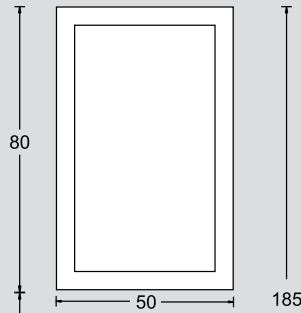

pr 01  
38 cm

ΠΕΡΙΓΡΑΦΗ DESCRIPTION	ΔΙΑΣΤΑΣΗ>εκ DIMENSION>cm	ΚΩΔ. CODE
ΠΑΓΚΟΣ RIGATO ΜΕ ΚΑΠΑΚΙ RIGATO COUNTER WITH TOP	38x27x52	8138RIG
ΣΤΗΛΗ RIGATO ΜΕ ΚΑΘΡΕΠΤΗ & ΦΩΤΙΣΜΟ LED WALL CABINET WITH MIRROR & LED LIGHT	38x13x170	8131RIG
ΝΙΠΤΗΡΑΣ ΓΥΑΛΙΝΟΣ ΣΤΡΟΓΓΥΛΟΣ WASHBASIN	Φ27	1628

pr 06

ΠΕΡΙΓΡΑΦΗ DESCRIPTION	ΔΙΑΣΤΑΣΗ>εκ DIMENSION>cm	ΚΩΔ. CODE
ΝΙΠΗΤΡΑΣ ΓΥΑΛΙΝΟΣ ΤΕΤΡΑΓΩΝΟΣ GLASS SQUARE WASHBASIN	30x30x10	1627
ΒΑΣΗ ΣΤΗΡΙΞΗΣ ΝΙΠΗΤΡΑ STAINLESS STEEL SUPPORT FOR WASHBASIN	27x8x11	2360
ΚΑΘΡΕΠΤΗΣ ΑΠΛΟΣ ΠΑΡ/ΜΟΣ MIRROR	35x80	2080
<b>ΠΡΟΣΘΕΤΑ - ΕΝΑΛΛΑΚΤΙΚΟΙ ΣΥΝΔΥΑΣΜΟΙ</b>		
ΦΩΤΙΣΤΙΚΟ ΤΕΤΡΑΓΩΝΟ ΧΡΩΜΕ G9-40W/230V SQUARE CHROME LIGHT G9-40W/230V	13	2457
ΣΤΗΛΗ ΤΟΙΧΟΥ ZEB/ΜΟΓ/ΡΟV//ΛΑΚΑ ZEB/MOG/ROV WALL	25x15x130	3356ZEB
ΕΤΑΞΕΡΑ ZEB/ΜΟΓ/ΡΟV//ΛΑΚΑ ZEB/MOG/ROV SHELF	35x12	2x2121

pr 07

ΠΕΡΙΓΡΑΦΗ DESCRIPTION	ΔΙΑΣΤΑΣΗ>εκ DIMENSION>cm	ΚΩΔ. CODE
ΝΙΠΗΤΡΑΣ ΓΥΑΛΙΝΟΣ ΣΤΡΟΓΓΥΛΟΣ GLASS WASHBASIN	Φ27	1628
ΒΑΣΗ ΣΤΗΡΙΞΗΣ ΝΙΠΗΤΡΑ STAINLESS STEEL SUPPORT FOR WASHBASIN	27x8x11	2360
ΚΑΘΡΕΠΤΗΣ ΜΕ ΡΑΦΙ MIRROR	35x88	2619
<b>ΠΡΟΣΘΕΤΑ - ΕΝΑΛΛΑΚΤΙΚΟΙ ΣΥΝΔΥΑΣΜΟΙ</b>		
ΦΩΤΙΣΤΙΚΟ ΧΡΩΜΕ R7S-100W/230V CHROME LIGHT R7S-100W/230V	21	2456
ΣΙΦΟΝΙ ΣΤΡΟΓΓΥΛΟ ΙΝΟΧ INOX ROUND BASIN TRAP		2391
ΑΥΤΟΜΑΤΗ ΒΑΛΒΙΔΑ 6.0 h VALVE ONE TOUCH 6.0 h		2340

pr 08  
60 cm

NOVΘ

ΠΕΡΙΓΡΑΦΗ DESCRIPTION	ΔΙΑΣΤΑΣΗ>εκ DIMENSION>cm	ΚΩΔ. CODE
ΠΑΓΚΟΣ ΜΟΓ/ΖΕΒ/ΡΟΒ/ΛΑΚΑ MOG/ZEB/ROV COUNTER	60x40x62	8260MOG
ΝΙΠΤΗΡΟΠΑΓΚΟΣ ΧΡΩΜΑΤΙΣΤΟΣ COLOURED WASHBASIN UNIT	60.5x40.5	4540
ΚΑΘΡΕΠΤΗΣ ΜΕ ΧΡΩΜΑΤΙΣΤΟ ΠΛΑΙΣΙΟ ΓΥΑΛΙΝΟ MIRROR WITH COLOURED FRAME	50x80	2601