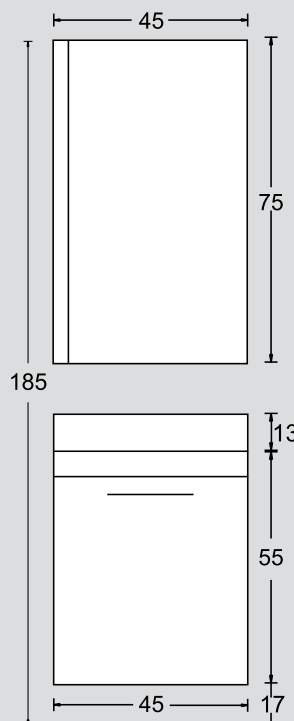

ΠΕΡΙΓΡΑΦΗ DESCRIPTION	ΔΙΑΣΤΑΣΗ>εκ DIMENSION>cm	ΚΩΔ. CODE
ΠΑΓΚΟΣ ARTICORT ΜΕ ΣΚΟΤΙΑ ACRYLIC FROST ARTICORT COUNTER WITH ACRYLIC FROST	45x34x55	8145ART
ΝΙΠΗΤΡΑΣ PRO-A PRO-A WASHBASIN	45x34	1631
ΚΑΘΡΕΠΤΗΣ ΑΝΟΙΓΟΜΕΝΟΣ ΜΕ ΦΑΣΑ ARTICORT ARTICORT MIRROR	45x10x75	2716ART

ΠΡΟΣΘΕΤΑ - ΕΝΑΛΛΑΚΤΙΚΟΙ ΣΥΝΔΥΑΣΜΟΙ

ΣΕΤ ΦΩΤΙΣΜΟΥ LED ΓΙΑ ΠΑΓΚΟ SET LED LIGHT FOR COUNTER		8144
ΠΑΓΚΟΣ ROV/ZEB/MOG/ΛΑΚΑ ΜΕ ΣΚΟΤΙΑ ACRYLIC FROST ROV/ZEB/MOG COUNTER WITH ACRYLIC FROST	45x34x55	8145ROV
ΦΩΤΙΣΤΙΚΟ ΧΡΩΜΕ R75 100W/230V LIGHT CHROME	21	2456