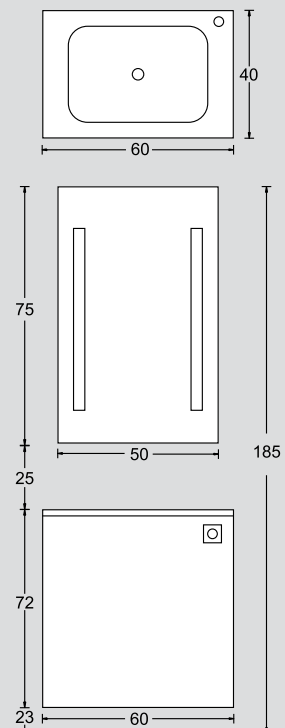

ΠΕΡΙΓΡΑΦΗ
DESCRIPTION

ΔΙΑΣΤΑΣΗ>εκ
DIMENSION>cm

ΚΩΔ.
CODE

ΠΑΓΚΟΣ ΛΑΚΑ ROV/MOG/ZEB ROV/MOG/ZEB COUNTER	50x35x72	8250LAC
ΝΙΠΗΤΡΟΠΑΓΚΟΣ EXTRA CLEAR EXTRA CLEAR WASHBASIN UNIT	50.5x35.5	4531
ΚΑΘΡΕΠΤΗΣ ΔΙΠΛΟΣ ΦΩΤΙΖΟΜΕΝΟΣ ΛΑΚΑ ROV/MOG/ZEB ROV/MOG/ZEB MIRROR	50x75	2718LAC

ΠΡΟΣΘΕΤΑ - ΕΝΑΛΛΑΚΤΙΚΟΙ
ΣΥΝΔΥΑΣΜΟΙ

ΠΑΓΚΟΣ RIGATO/ΕΒΕΝΟΣ RIGATO EBONY COUNTER	50x35x72	8250RIG
ΠΑΓΚΟΣ ARTICORT ARTICORT COUNTER	50x35x72	8250ART
ΣΤΗΛΗ ΤΟΙΧΟΥ MOG/ZEB/ROV/ΛΑΚΑ WALL CABINET MOG/ZEB/ROV	25x15x130	3356LAC
ΑΥΤΟΜΑΤΗ ΒΑΛΒΙΔΑ 6.0 h VALVE ONE TOUCH 6.0 h		2340