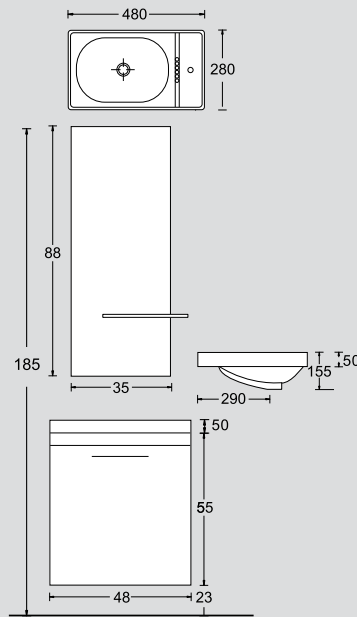

pr 09  
60 cm

ΠΕΡΙΓΡΑΦΗ DESCRIPTION	ΔΙΑΣΤΑΣΗ>εκ DIMENSION>cm	ΚΩΔ. CODE
ΠΑΓΚΟΣ RIGATO/ΕΒΕΝΟΣ RIGATO/EBONY COUNTER	60x40x62	8260RIG
ΝΙΠΤΗΡΟΠΑΓΚΟΣ CORIAN CORIAN WASHBASIN	60.5x40.5	4225
ΚΑΘΡΕΠΤΗΣ ΔΙΠΛΟΣ ΦΩΤΙΖΟΜΕΝΟΣ RIGATO/ΕΒΕΝΟΣ MIRROR WITH LIGHT	50x75	2718RIG

ΔΙΑΣΤΑΣΗ>εκ  
DIMENSION>cm

ΚΩΔ.  
CODE

ΠΑΓΚΟΣ ΛΑΚΑ ROV/MOG/ZEB ROV/MOG/ZEB COUNTER	50x35x72	8250LAC
ΝΙΠΗΤΡΟΠΑΓΚΟΣ EXTRA CLEAR EXTRA CLEAR WASHBASIN UNIT	50.5x35.5	4531
ΚΑΘΡΕΠΤΗΣ ΔΙΠΛΟΣ ΦΩΤΙΖΟΜΕΝΟΣ ΛΑΚΑ ROV/MOG/ZEB ROV/MOG/ZEB MIRROR	50x75	2718LAC

pr 12  
48 cm

NOVΘ

ΠΕΡΙΓΡΑΦΗ DESCRIPTION	ΔΙΑΣΤΑΣΗ>εκ DIMENSION>cm	ΚΩΔ. CODE
ΠΑΓΚΟΣ ΛΑΚΑ/ΡΟΒ/ΜΟΓ/ΖΕΒ ΜΕ ΣΚΟΤΙΑ ACRYLIC FROST ΡΟΒ/ΜΟΓ/ΖΕΒ COUNTER WITH ACRYLIC FROST	48x28x55	8148LAC
ΝΙΠΤΗΡΑΣ ΡΙΑΝΟ ΡΙΑΝΟ WASHBASIN	48x28	1634
ΚΑΘΡΕΠΤΗΣ ΜΕ ΡΑΦΙ MIRROR WITH SHELF	35x88	2619

pr 14  
48 cm

ΠΕΡΙΓΡΑΦΗ DESCRIPTION	ΔΙΑΣΤΑΣΗ>εκ DIMENSION>cm	ΚΩΔ. CODE
ΠΑΓΚΟΣ ΜΕ ΣΚΟΤΙΑ ARTICORT FROST COUNTER WITH ARTICORT FROST	48x28x55	8148ART
ΝΙΠΤΗΡΑΣ ΡΙΑΝΟ ΡΙΑΝΟ WASHBASIN	48x28	1634
ΚΑΘΡΕΠΤΗΣ ΜΕ ΦΑΣΑ ARTICORT ARTICORT MIRROR	45x75	2714ART