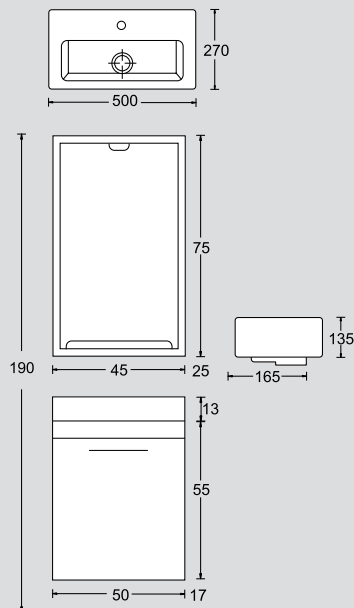

pr 09  
60 cm

ΠΕΡΙΓΡΑΦΗ DESCRIPTION	ΔΙΑΣΤΑΣΗ>εκ DIMENSION>cm	ΚΩΔ. CODE
ΠΑΓΚΟΣ RIGATO/ΕΒΕΝΟΣ RIGATO/EBONY COUNTER	60x40x62	8260RIG
ΝΙΠΤΗΡΟΠΑΓΚΟΣ CORIAN CORIAN WASHBASIN	60.5x40.5	4225
ΚΑΘΡΕΠΤΗΣ ΔΙΠΛΟΣ ΦΩΤΙΖΟΜΕΝΟΣ RIGATO/ΕΒΕΝΟΣ MIRROR WITH LIGHT	50x75	2718RIG

pr 12  
48 cm

NOVΘ

ΠΕΡΙΓΡΑΦΗ DESCRIPTION	ΔΙΑΣΤΑΣΗ>εκ DIMENSION>cm	ΚΩΔ. CODE
ΠΑΓΚΟΣ ΛΑΚΑ/ΡΟΒ/ΜΟΓ/ΖΕΒ ΜΕ ΣΚΟΤΙΑ ACRYLIC FROST ΡΟΒ/ΜΟΓ/ΖΕΒ COUNTER WITH ACRYLIC FROST	48x28x55	8148LAC
ΝΙΠΤΗΡΑΣ ΡΙΑΝΟ ΡΙΑΝΟ WASHBASIN	48x28	1634
ΚΑΘΡΕΠΤΗΣ ΜΕ ΡΑΦΙ MIRROR WITH SHELF	35x88	2619

pr 14  
48 cm

ΠΕΡΙΓΡΑΦΗ DESCRIPTION	ΔΙΑΣΤΑΣΗ>εκ DIMENSION>cm	ΚΩΔ. CODE
ΠΑΓΚΟΣ ΜΕ ΣΚΟΤΙΑ ARTICORT FROST COUNTER WITH ARTICORT FROST	48x28x55	8148ART
ΝΙΠΤΗΡΑΣ ΡΙΑΝΟ ΡΙΑΝΟ WASHBASIN	48x28	1634
ΚΑΘΡΕΠΤΗΣ ΜΕ ΦΑΣΑ ARTICORT ARTICORT MIRROR	45x75	2714ART

pr 15  
50 cm

NOVΘ

ΠΕΡΙΓΡΑΦΗ DESCRIPTION	ΔΙΑΣΤΑΣΗ>εκ DIMENSION>cm	ΚΩΔ. CODE
ΠΑΓΚΟΣ ROVERE/ZEBRANO/MOGANO/ΛΑΚΑ ΜΕ ΣΚΟΤΙΑ ACRYLIC FROST ROV/ZEB/MOG COUNTER WITH ACRYLIC FORST	50x27x55	8150ZEB
ΝΙΠΗΤΡΑΣ FUORI BOX FUORI BOX WASHBASIN	50x27	1633
ΚΑΘΡΕΠΤΗΣ ROVERE/ZEBRANO/MOGANO/ΛΑΚΑ ΜΕ ΕΤΑΖΕΡΑ & SPOT LED ROV/ZEB/MOG MIRROR	45x15x75	2715ZEB