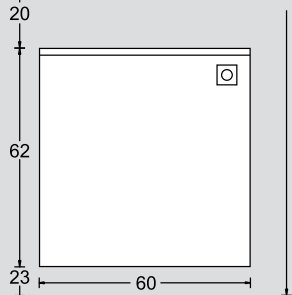

pr 01  
38 cm

ΠΕΡΙΓΡΑΦΗ DESCRIPTION	ΔΙΑΣΤΑΣΗ>εκ DIMENSION>cm	ΚΩΔ. CODE
ΠΑΓΚΟΣ RIGATO ΜΕ ΚΑΠΑΚΙ RIGATO COUNTER WITH TOP	38x27x52	8138RIG
ΣΤΗΛΗ RIGATO ΜΕ ΚΑΘΡΕΠΤΗ & ΦΩΤΙΣΜΟ LED WALL CABINET WITH MIRROR & LED LIGHT	38x13x170	8131RIG
ΝΙΠΤΗΡΑΣ ΓΥΑΛΙΝΟΣ ΣΤΡΟΓΓΥΛΟΣ WASHBASIN	Φ27	1628

pr 06

ΠΕΡΙΓΡΑΦΗ DESCRIPTION	ΔΙΑΣΤΑΣΗ>εκ DIMENSION>cm	ΚΩΔ. CODE
ΝΙΠΗΤΡΑΣ ΓΥΑΛΙΝΟΣ ΤΕΤΡΑΓΩΝΟΣ GLASS SQUARE WASHBASIN	30x30x10	1627
ΒΑΣΗ ΣΤΗΡΙΞΗΣ ΝΙΠΗΤΡΑ STAINLESS STEEL SUPPORT FOR WASHBASIN	27x8x11	2360
ΚΑΘΡΕΠΤΗΣ ΑΠΛΟΣ ΠΑΡ/ΜΟΣ MIRROR	35x80	2080
<b>ΠΡΟΣΘΕΤΑ - ΕΝΑΛΛΑΚΤΙΚΟΙ ΣΥΝΔΥΑΣΜΟΙ</b>		
ΦΩΤΙΣΤΙΚΟ ΤΕΤΡΑΓΩΝΟ ΧΡΩΜΕ G9-40W/230V SQUARE CHROME LIGHT G9-40W/230V	13	2457
ΣΤΗΛΗ ΤΟΙΧΟΥ ZEB/ΜΟΓ/ΡΟV//ΛΑΚΑ ZEB/MOG/ROV WALL	25x15x130	3356ZEB
ΕΤΑΞΕΡΑ ZEB/ΜΟΓ/ΡΟV//ΛΑΚΑ ZEB/MOG/ROV SHELF	35x12	2x2121

pr 07

ΠΕΡΙΓΡΑΦΗ DESCRIPTION	ΔΙΑΣΤΑΣΗ>εκ DIMENSION>cm	ΚΩΔ. CODE
ΝΙΠΗΤΡΑΣ ΓΥΑΛΙΝΟΣ ΣΤΡΟΓΓΥΛΟΣ GLASS WASHBASIN	Φ27	1628
ΒΑΣΗ ΣΤΗΡΙΞΗΣ ΝΙΠΗΤΡΑ STAINLESS STEEL SUPPORT FOR WASHBASIN	27x8x11	2360
ΚΑΘΡΕΠΤΗΣ ΜΕ ΡΑΦΙ MIRROR	35x88	2619
<b>ΠΡΟΣΘΕΤΑ - ΕΝΑΛΛΑΚΤΙΚΟΙ ΣΥΝΔΥΑΣΜΟΙ</b>		
ΦΩΤΙΣΤΙΚΟ ΧΡΩΜΕ R7S-100W/230V CHROME LIGHT R7S-100W/230V	21	2456
ΣΙΦΟΝΙ ΣΤΡΟΓΓΥΛΟ ΙΝΟΧ INOX ROUND BASIN TRAP		2391
ΑΥΤΟΜΑΤΗ ΒΑΛΒΙΔΑ 6.0 h VALVE ONE TOUCH 6.0 h		2340

pr 08  
60 cm

NOVΘ

ΠΕΡΙΓΡΑΦΗ DESCRIPTION	ΔΙΑΣΤΑΣΗ>εκ DIMENSION>cm	ΚΩΔ. CODE
ΠΑΓΚΟΣ ΜΟΓ/ΖΕΒ/ΡΟΒ/ΛΑΚΑ MOG/ZEB/ROV COUNTER	60x40x62	8260MOG
ΝΙΠΤΗΡΟΠΑΓΚΟΣ ΧΡΩΜΑΤΙΣΤΟΣ COLOURED WASHBASIN UNIT	60.5x40.5	4540
ΚΑΘΡΕΠΤΗΣ ΜΕ ΧΡΩΜΑΤΙΣΤΟ ΠΛΑΙΣΙΟ ΓΥΑΛΙΝΟ MIRROR WITH COLOURED FRAME	50x80	2601