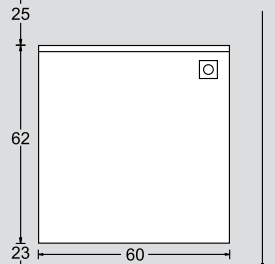

pr 01  
38 cm

ΠΕΡΙΓΡΑΦΗ DESCRIPTION	ΔΙΑΣΤΑΣΗ>εκ DIMENSION>cm	ΚΩΔ. CODE
ΠΑΓΚΟΣ RIGATO ΜΕ ΚΑΠΑΚΙ RIGATO COUNTER WITH TOP	38x27x52	8138RIG
ΣΤΗΛΗ RIGATO ΜΕ ΚΑΘΡΕΠΤΗ & ΦΩΤΙΣΜΟ LED WALL CABINET WITH MIRROR & LED LIGHT	38x13x170	8131RIG
ΝΙΠΤΗΡΑΣ ΓΥΑΛΙΝΟΣ ΣΤΡΟΓΓΥΛΟΣ WASHBASIN	Φ27	1628

pr 06

ΠΕΡΙΓΡΑΦΗ DESCRIPTION	ΔΙΑΣΤΑΣΗ>εκ DIMENSION>cm	ΚΩΔ. CODE
ΝΙΠΗΤΡΑΣ ΓΥΑΛΙΝΟΣ ΤΕΤΡΑΓΩΝΟΣ GLASS SQUARE WASHBASIN	30x30x10	1627
ΒΑΣΗ ΣΤΗΡΙΞΗΣ ΝΙΠΗΤΡΑ STAINLESS STEEL SUPPORT FOR WASHBASIN	27x8x11	2360
ΚΑΘΡΕΠΤΗΣ ΑΠΛΟΣ ΠΑΡ/ΜΟΣ MIRROR	35x80	2080
<b>ΠΡΟΣΘΕΤΑ - ΕΝΑΛΛΑΚΤΙΚΟΙ ΣΥΝΔΥΑΣΜΟΙ</b>		
ΦΩΤΙΣΤΙΚΟ ΤΕΤΡΑΓΩΝΟ ΧΡΩΜΕ G9-40W/230V SQUARE CHROME LIGHT G9-40W/230V	13	2457
ΣΤΗΛΗ ΤΟΙΧΟΥ ZEB/ΜΟΓ/ΡΟV//ΛΑΚΑ ZEB/MOG/ROV WALL	25x15x130	3356ZEB
ΕΤΑΞΕΡΑ ZEB/ΜΟΓ/ΡΟV//ΛΑΚΑ ZEB/MOG/ROV SHELF	35x12	2x2121

pr 08  
60 cm

NOVΘ

ΠΕΡΙΓΡΑΦΗ DESCRIPTION	ΔΙΑΣΤΑΣΗ>εκ DIMENSION>cm	ΚΩΔ. CODE
ΠΑΓΚΟΣ ΜΟΓ/ΖΕΒ/ΡΟΒ/ΛΑΚΑ MOG/ZEB/ROV COUNTER	60x40x62	8260MOG
ΝΙΠΤΗΡΟΠΑΓΚΟΣ ΧΡΩΜΑΤΙΣΤΟΣ COLOURED WASHBASIN UNIT	60.5x40.5	4540
ΚΑΘΡΕΠΤΗΣ ΜΕ ΧΡΩΜΑΤΙΣΤΟ ΠΛΑΙΣΙΟ ΓΥΑΛΙΝΟ MIRROR WITH COLOURED FRAME	50x80	2601

pr 09  
60 cm

ΠΕΡΙΓΡΑΦΗ DESCRIPTION	ΔΙΑΣΤΑΣΗ>εκ DIMENSION>cm	ΚΩΔ. CODE
ΠΑΓΚΟΣ RIGATO/ΕΒΕΝΟΣ RIGATO/EBONY COUNTER	60x40x62	8260RIG
ΝΙΠΤΗΡΟΠΑΓΚΟΣ CORIAN CORIAN WASHBASIN	60.5x40.5	4225
ΚΑΘΡΕΠΤΗΣ ΔΙΠΛΟΣ ΦΩΤΙΖΟΜΕΝΟΣ RIGATO/ΕΒΕΝΟΣ MIRROR WITH LIGHT	50x75	2718RIG