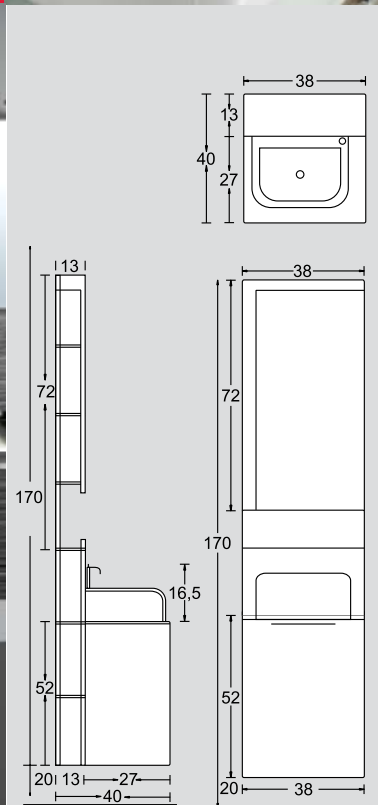

pr 01  
38 cm

ΠΕΡΙΓΡΑΦΗ DESCRIPTION	ΔΙΑΣΤΑΣΗ>εκ DIMENSION>cm	ΚΩΔ. CODE
ΠΑΓΚΟΣ RIGATO ΜΕ ΚΑΠΑΚΙ RIGATO COUNTER WITH TOP	38x27x52	8138RIG
ΣΤΗΛΗ RIGATO ΜΕ ΚΑΘΡΕΠΤΗ & ΦΩΤΙΣΜΟ LED WALL CABINET WITH MIRROR & LED LIGHT	38x13x170	8131RIG
ΝΙΠΤΗΡΑΣ ΓΥΑΛΙΝΟΣ ΣΤΡΟΓΓΥΛΟΣ WASHBASIN	Φ27	1628

pr 02  
38 cm

ΠΕΡΙΓΡΑΦΗ DESCRIPTION	ΔΙΑΣΤΑΣΗ>εκ DIMENSION>cm	ΚΩΔ. CODE
ΠΑΓΚΟΣ ZEB/ROV/MOG ΜΕ ΓΥΑΛΙΝΟ ΚΑΠΑΚΙ ZEB/ROV/MOG COUNTER WITH GLASS TOP	38x27x52	8138ZEB
ΝΙΠΤΗΡΑΣ BOX MINI BOX MINI WASHBASIN	32x27.5x13.5	1632
ΚΑΘΡΕΠΤΗΣ ΚΟΡΝΙΖΑ ΕΘΝΙΚ MIRROR	50x75	2701010

#### ΠΡΟΣΘΕΤΑ - ΕΝΑΛΛΑΚΤΙΚΟΙ ΣΥΝΔΥΑΣΜΟΙ

ΠΑΓΚΟΣ ARTICORT ΜΕ ΓΥΑΛΙΝΟ ΚΑΠΑΚΙ ARTICORT COUNTER WITH GLASS TOP	38x27x52	8138ART
--	----------	---------

pr 03  
38 cm

NOVΘ

ΠΕΡΙΓΡΑΦΗ DESCRIPTION	ΔΙΑΣΤΑΣΗ>εκ DIMENSION>cm	ΚΩΔ. CODE
ΠΑΓΚΟΣ ZEBRANO/ΜΟΓΑΝΟ/ ROVERE ΜΕ ΚΑΠΑΚΙ ΚΡΥΣΤΑΛΛΟ ZEB/MOG/ROV COUNTER WITH TOP	38x27x52	8138ZEB
ΣΤΗΛΗ ZEBRANO ΜΕ ΚΑΘΡΕΠΤΗ & ΦΩΤΙΣΜΟ LED ZEBRANO WALL WITH MIRROR & LIGHT	38x13x170	8131ZEB
ΝΙΠΤΗΡΑΣ PRO-A MINI PRO-A MINI WASHBASIN	36x25x16.5	1630

**ΠΡΟΣΘΕΤΑ - ΕΝΑΛΛΑΚΤΙΚΟΙ  
ΣΥΝΔΥΑΣΜΟΙ**

ΦΩΤΙΣΤΙΚΟ ΚΥΒΟ ΜΕ ΓΥΑΛΙ ΑΜΜ. 100W-230V LIGHT 100W/230V	21	2453
ΝΙΠΤΗΡΑΣ BOX MINI BOX MINI WASHBASIN	32x27.5x13.5	1632

pr 04  
38 cm

ΠΕΡΙΓΡΑΦΗ DESCRIPTION	ΔΙΑΣΤΑΣΗ>εκ DIMENSION>cm	ΚΩΔ. CODE
ΠΑΓΚΟΣ ARTICORT ΜΕ ΚΑΠΑΚΙ ΚΡΥΣΤΑΛΛΟ ARTICORT COUNTER WITH TOP	38x27x52	8138ART
ΣΤΗΛΗ ARTICORT ΜΕ ΑΝΟΙΓΟΜΕΝΟ ΚΑΘΡΕΠΤΗ ARTICORT MIRROR	38x13x170	8130ART
ΝΙΠΤΗΡΑΣ PRO-A MINI PRO-A MINI WASHBASIN	36x25x16.5	1630