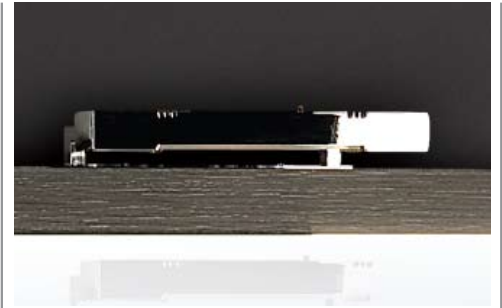

ΠΕΡΙΓΡΑΦΗ ΚΩΔ. COD TIMH EURO
 ΦΩΤΙΣΤΙΚΟ ΑΛΟΥΜΙΝΙΟΥ ECLISSE 59 cm 5 LED/14W/220V T5 2444 **190€**

ΠΕΡΙΓΡΑΦΗ ΚΩΔ. COD TIMH EURO
 ΦΩΤΙΣΤΙΚΟ ΙΩΔΙΟΥ ΑΛΟΥΜΙΝΙΟΥ ΔΙΠΛΟ 60 cm 2x60W/220V 2437 **180€**
 ΦΩΤΙΣΤΙΚΟ ΙΩΔΙΟΥ ΧΡΩΜΕ ΔΙΠΛΟ 60 cm 2x60W/220V 2438 **200€**

ΠΕΡΙΓΡΑΦΗ ΚΩΔ. COD TIMH EURO
 ΦΩΤΙΣΤΙΚΟ ΙΩΔΙΟΥ ΤΕΤΡΑΓΩΝΟ ΑΛΟΥΜΙΝΙΟ 30 cm 60W/220V 2429 **120€**
 ΦΩΤΙΣΤΙΚΟ ΙΩΔΙΟΥ ΤΕΤΡΑΓΩΝΟ ΧΡΩΜΕ 30 cm 100W/220V 2427 **120€**

ΠΕΡΙΓΡΑΦΗ ΚΩΔ. COD TIMH EURO
 ΦΩΤΙΣΤΙΚΟ ΙΩΔΙΟΥ ΤΕΤΡΑΓΩΝΟ ΧΡΩΜΕ 20 cm 100W/220V 2451 **85€**