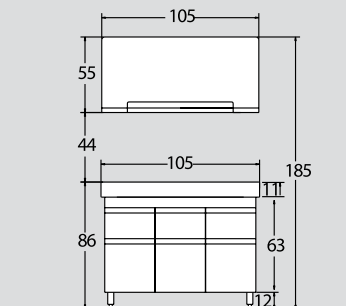

porto L1 105 cm

NOVΘ

ΠΕΡΙΓΡΑΦΗ DESCRIPTION	ΔΙΑΣΤΑΣΗ>εκ DIMENSION>cm	ΚΩΔ. CODE
ΠΑΓΚΟΣ ΛΑΚΑ/ROVERE ΜΕ ΠΟΔΙΑ & ΚΑΛΑΘΙ LACQUER COUNTER WITH LEGS & BASKET	105x47x63	6202LAC
ΝΙΠΤΗΡΑΣ ΠΟΡΣΕΛΑΝΗΣ PRO-A WASHBASIN	105x48x11	1602
ΚΑΘΡΕΠΤΗΣ ΛΑΚΑ ΜΕ ΕΤΑΖΕΡΑ & 2 LED SPOT MIRROR WITH SHELF & 2 LED SPOT	105x15x55	2643LAC

porto L2 85 cm

ΠΕΡΙΓΡΑΦΗ DESCRIPTION	ΔΙΑΣΤΑΣΗ>εκ DIMENSION>cm	ΚΩΔ. CODE
ΠΑΓΚΟΣ ΜΕ ΠΟΔΙΑ ROVERE/ΛΑΚΑ COUNTER WITH LEGS	85x47x63	6201ROV
ΝΙΠΤΗΡΑΣ ΠΟΡΣΕΛΑΝΗΣ PRO-A WASHBASIN	85x48x11	1601
ΚΑΘΡΕΠΤΗΣ ΠΑΡ/ΜΟΣ ΜΕ ΑΜΜΟΒΟΛΗ MIRROR	85x55	2000

porto L3
85 cm

NOVO

ΠΕΡΙΓΡΑΦΗ DESCRIPTION	ΔΙΑΣΤΑΣΗ>εκ DIMENSION>cm	ΚΩΔ. CODE
ΠΑΓΚΟΣ ARTICORT ΜΕ ΠΟΔΙΑ ARTICORT COUNTER WITH LEGS	85x47x63	6201ART
ΝΙΠΤΗΡΑΣ ΠΟΡΣΕΛΑΝΗΣ PRO-A PRO-A WASHBASIN	85x48x11	1601
ΚΑΘΡΕΠΤΗΣ ΑΝΑΚ/ΝΟΣ ARTICORT ARTICORT MIRROR	85x15x55	2086ART

porto v7
60 cm

NOVO

ΠΕΡΙΓΡΑΦΗ
DESCRIPTION

ΔΙΑΣΤΑΣΗ>εκ
DIMENSION>cm

ΚΩΔ.
CODE

ΠΑΓΚΟΣ ARTICORT
ARTICORT COUNTER

60x35x55

8359ART