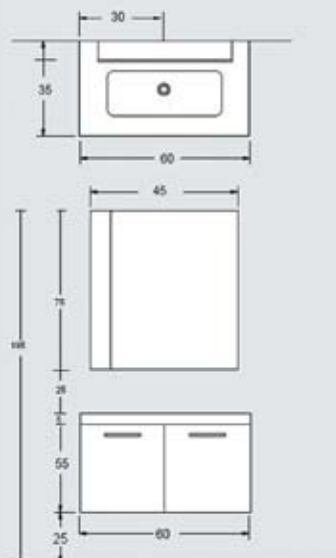

porto L1 105 cm

NOVΘ

ΠΕΡΙΓΡΑΦΗ DESCRIPTION	ΔΙΑΣΤΑΣΗ>εκ DIMENSION>cm	ΚΩΔ. CODE
ΠΑΓΚΟΣ ΛΑΚΑ/ROVERE ΜΕ ΠΟΔΙΑ & ΚΑΛΑΘΙ LACQUER COUNTER WITH LEGS & BASKET	105x47x63	6202LAC
ΝΙΠΤΗΡΑΣ ΠΟΡΣΕΛΑΝΗΣ PRO-A WASHBASIN	105x48x11	1602
ΚΑΘΡΕΠΤΗΣ ΛΑΚΑ ΜΕ ΕΤΑΖΕΡΑ & 2 LED SPOT MIRROR WITH SHELF & 2 LED SPOT	105x15x55	2643LAC

porto L2 85 cm

ΠΕΡΙΓΡΑΦΗ DESCRIPTION	ΔΙΑΣΤΑΣΗ>εκ DIMENSION>cm	ΚΩΔ. CODE
ΠΑΓΚΟΣ ΜΕ ΠΟΔΙΑ ROVERE/ΛΑΚΑ COUNTER WITH LEGS	85x47x63	6201ROV
ΝΙΠΤΗΡΑΣ ΠΟΡΣΕΛΑΝΗΣ PRO-A WASHBASIN	85x48x11	1601
ΚΑΘΡΕΠΤΗΣ ΠΑΡ/ΜΟΣ ΜΕ ΑΜΜΟΒΟΛΗ MIRROR	85x55	2000

porto L3
85 cm

NOVO

ΠΕΡΙΓΡΑΦΗ DESCRIPTION	ΔΙΑΣΤΑΣΗ>εκ DIMENSION>cm	ΚΩΔ. CODE
ΠΑΓΚΟΣ ARTICORT ΜΕ ΠΟΔΙΑ ARTICORT COUNTER WITH LEGS	85x47x63	6201ART
ΝΙΠΤΗΡΑΣ ΠΟΡΣΕΛΑΝΗΣ PRO-A PRO-A WASHBASIN	85x48x11	1601
ΚΑΘΡΕΠΤΗΣ ΑΝΑΚ/ΝΟΣ ARTICORT ARTICORT MIRROR	85x15x55	2086ART

porto v7
60 cm

NOVO

ΠΕΡΙΓΡΑΦΗ
DESCRIPTION

ΔΙΑΣΤΑΣΗ>εκ
DIMENSION>cm

ΚΩΔ.
CODE

ΠΑΓΚΟΣ ARTICORT
ARTICORT COUNTER

60x35x55

8359ART