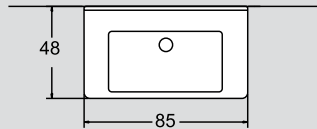

porto L1 105 cm

NOVΘ

ΠΕΡΙΓΡΑΦΗ DESCRIPTION	ΔΙΑΣΤΑΣΗ>εκ DIMENSION>cm	ΚΩΔ. CODE
ΠΑΓΚΟΣ ΛΑΚΑ/ROVERE ΜΕ ΠΟΔΙΑ & ΚΑΛΑΘΙ LACQUER COUNTER WITH LEGS & BASKET	105x47x63	6202LAC
ΝΙΠΤΗΡΑΣ ΠΟΡΣΕΛΑΝΗΣ PRO-A WASHBASIN	105x48x11	1602
ΚΑΘΡΕΠΤΗΣ ΛΑΚΑ ΜΕ ΕΤΑΖΕΡΑ & 2 LED SPOT MIRROR WITH SHELF & 2 LED SPOT	105x15x55	2643LAC

porto L2 85 cm

ΠΕΡΙΓΡΑΦΗ DESCRIPTION	ΔΙΑΣΤΑΣΗ>εκ DIMENSION>cm	ΚΩΔ. CODE
ΠΑΓΚΟΣ ΜΕ ΠΟΔΙΑ ROVERE/ΛΑΚΑ COUNTER WITH LEGS	85x47x63	6201ROV
ΝΙΠΤΗΡΑΣ ΠΟΡΣΕΛΑΝΗΣ PRO-A WASHBASIN	85x48x11	1601
ΚΑΘΡΕΠΤΗΣ ΠΑΡ/ΜΟΣ ΜΕ ΑΜΜΟΒΟΛΗ MIRROR	85x55	2000

porto L3
85 cm

NOVO

ΠΕΡΙΓΡΑΦΗ DESCRIPTION	ΔΙΑΣΤΑΣΗ>εκ DIMENSION>cm	ΚΩΔ. CODE
ΠΑΓΚΟΣ ARTICORT ΜΕ ΠΟΔΙΑ ARTICORT COUNTER WITH LEGS	85x47x63	6201ART
ΝΙΠΤΗΡΑΣ ΠΟΡΣΕΛΑΝΗΣ PRO-A PRO-A WASHBASIN	85x48x11	1601
ΚΑΘΡΕΠΤΗΣ ΑΝΑΚ/ΝΟΣ ARTICORT ARTICORT MIRROR	85x15x55	2086ART