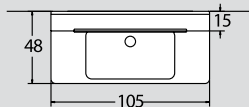

porto L1 105 cm

NOVΘ

ΠΕΡΙΓΡΑΦΗ DESCRIPTION	ΔΙΑΣΤΑΣΗ>εκ DIMENSION>cm	ΚΩΔ. CODE
ΠΑΓΚΟΣ ΛΑΚΑ/ROVERE ΜΕ ΠΟΔΙΑ & ΚΑΛΑΘΙ LACQUER COUNTER WITH LEGS & BASKET	105x47x63	6202LAC
ΝΙΠΤΗΡΑΣ ΠΟΡΣΕΛΑΝΗΣ PRO-A WASHBASIN	105x48x11	1602
ΚΑΘΡΕΠΤΗΣ ΛΑΚΑ ΜΕ ΕΤΑΖΕΡΑ & 2 LED SPOT MIRROR WITH SHELF & 2 LED SPOT	105x15x55	2643LAC

porto L2 85 cm

ΠΕΡΙΓΡΑΦΗ DESCRIPTION	ΔΙΑΣΤΑΣΗ>εκ DIMENSION>cm	ΚΩΔ. CODE
ΠΑΓΚΟΣ ΜΕ ΠΟΔΙΑ ROVERE/ΛΑΚΑ COUNTER WITH LEGS	85x47x63	6201ROV
ΝΙΠΤΗΡΑΣ ΠΟΡΣΕΛΑΝΗΣ PRO-A WASHBASIN	85x48x11	1601
ΚΑΘΡΕΠΤΗΣ ΠΑΡ/ΜΟΣ ΜΕ ΑΜΜΟΒΟΛΗ MIRROR	85x55	2000

porto L3
85 cm

NOVO

ΠΕΡΙΓΡΑΦΗ DESCRIPTION	ΔΙΑΣΤΑΣΗ>εκ DIMENSION>cm	ΚΩΔ. CODE
ΠΑΓΚΟΣ ARTICORT ΜΕ ΠΟΔΙΑ ARTICORT COUNTER WITH LEGS	85x47x63	6201ART
ΝΙΠΤΗΡΑΣ ΠΟΡΣΕΛΑΝΗΣ PRO-A PRO-A WASHBASIN	85x48x11	1601
ΚΑΘΡΕΠΤΗΣ ΑΝΑΚ/ΝΟΣ ARTICORT ARTICORT MIRROR	85x15x55	2086ART

porto v7
60 cm

NOVO

ΠΕΡΙΓΡΑΦΗ
DESCRIPTION

ΔΙΑΣΤΑΣΗ>εκ
DIMENSION>cm

ΚΩΔ.
CODE

ΠΑΓΚΟΣ ARTICORT
ARTICORT COUNTER

60x35x55

8359ART