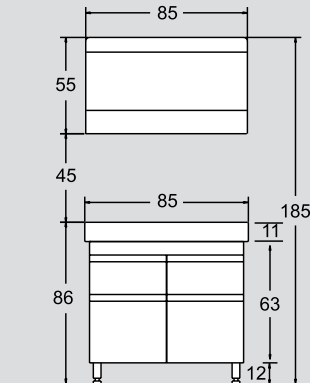

porto L1 105 cm

NOVΘ

ΠΕΡΙΓΡΑΦΗ DESCRIPTION	ΔΙΑΣΤΑΣΗ>εκ DIMENSION>cm	ΚΩΔ. CODE
ΠΑΓΚΟΣ ΛΑΚΑ/ROVERE ΜΕ ΠΟΔΙΑ & ΚΑΛΑΘΙ LACQUER COUNTER WITH LEGS & BASKET	105x47x63	6202LAC
ΝΙΠΤΗΡΑΣ ΠΟΡΣΕΛΑΝΗΣ PRO-A WASHBASIN	105x48x11	1602
ΚΑΘΡΕΠΤΗΣ ΛΑΚΑ ΜΕ ΕΤΑΖΕΡΑ & 2 LED SPOT MIRROR WITH SHELF & 2 LED SPOT	105x15x55	2643LAC

porto L2 85 cm

ΠΕΡΙΓΡΑΦΗ DESCRIPTION	ΔΙΑΣΤΑΣΗ>εκ DIMENSION>cm	ΚΩΔ. CODE
ΠΑΓΚΟΣ ΜΕ ΠΟΔΙΑ ROVERE/ΛΑΚΑ COUNTER WITH LEGS	85x47x63	6201ROV
ΝΙΠΤΗΡΑΣ ΠΟΡΣΕΛΑΝΗΣ PRO-A WASHBASIN	85x48x11	1601
ΚΑΘΡΕΠΤΗΣ ΠΑΡ/ΜΟΣ ΜΕ ΑΜΜΟΒΟΛΗ MIRROR	85x55	2000

porto L3
85 cm

NOVO

ΠΕΡΙΓΡΑΦΗ DESCRIPTION	ΔΙΑΣΤΑΣΗ>εκ DIMENSION>cm	ΚΩΔ. CODE
ΠΑΓΚΟΣ ARTICORT ΜΕ ΠΟΔΙΑ ARTICORT COUNTER WITH LEGS	85x47x63	6201ART
ΝΙΠΤΗΡΑΣ ΠΟΡΣΕΛΑΝΗΣ PRO-A PRO-A WASHBASIN	85x48x11	1601
ΚΑΘΡΕΠΤΗΣ ΑΝΑΚ/ΝΟΣ ARTICORT ARTICORT MIRROR	85x15x55	2086ART

porto v7
60 cm

NOVO

ΠΕΡΙΓΡΑΦΗ
DESCRIPTION

ΔΙΑΣΤΑΣΗ>εκ
DIMENSION>cm

ΚΩΔ.
CODE

ΠΑΓΚΟΣ ARTICORT
ARTICORT COUNTER

60x35x55

8359ART