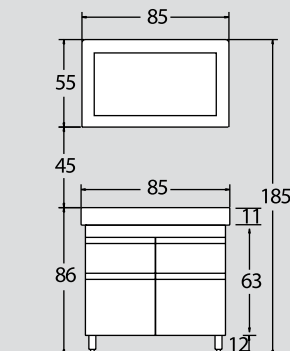

porto L1 105 cm

NOVΘ

ΠΕΡΙΓΡΑΦΗ DESCRIPTION	ΔΙΑΣΤΑΣΗ>εκ DIMENSION>cm	ΚΩΔ. CODE
ΠΑΓΚΟΣ ΛΑΚΑ/ROVERE ΜΕ ΠΟΔΙΑ & ΚΑΛΑΘΙ LACQUER COUNTER WITH LEGS & BASKET	105x47x63	6202LAC
ΝΙΠΤΗΡΑΣ ΠΟΡΣΕΛΑΝΗΣ PRO-A WASHBASIN	105x48x11	1602
ΚΑΘΡΕΠΤΗΣ ΛΑΚΑ ΜΕ ΕΤΑΖΕΡΑ & 2 LED SPOT MIRROR WITH SHELF & 2 LED SPOT	105x15x55	2643LAC

porto L2 85 cm

ΠΕΡΙΓΡΑΦΗ DESCRIPTION	ΔΙΑΣΤΑΣΗ>εκ DIMENSION>cm	ΚΩΔ. CODE
ΠΑΓΚΟΣ ΜΕ ΠΟΔΙΑ ROVERE/ΛΑΚΑ COUNTER WITH LEGS	85x47x63	6201ROV
ΝΙΠΤΗΡΑΣ ΠΟΡΣΕΛΑΝΗΣ PRO-A WASHBASIN	85x48x11	1601
ΚΑΘΡΕΠΤΗΣ ΠΑΡ/ΜΟΣ ΜΕ ΑΜΜΟΒΟΛΗ MIRROR	85x55	2000

porto L3
85 cm

NOVO

ΠΕΡΙΓΡΑΦΗ DESCRIPTION	ΔΙΑΣΤΑΣΗ>εκ DIMENSION>cm	ΚΩΔ. CODE
ΠΑΓΚΟΣ ARTICORT ΜΕ ΠΟΔΙΑ ARTICORT COUNTER WITH LEGS	85x47x63	6201ART
ΝΙΠΤΗΡΑΣ ΠΟΡΣΕΛΑΝΗΣ PRO-A PRO-A WASHBASIN	85x48x11	1601
ΚΑΘΡΕΠΤΗΣ ΑΝΑΚ/ΝΟΣ ARTICORT ARTICORT MIRROR	85x15x55	2086ART

porto v7
60 cm

NOVO

ΠΕΡΙΓΡΑΦΗ
DESCRIPTION

ΔΙΑΣΤΑΣΗ>εκ
DIMENSION>cm

ΚΩΔ.
CODE

ΠΑΓΚΟΣ ARTICORT
ARTICORT COUNTER

60x35x55

8359ART