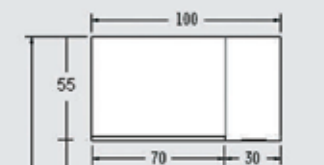

## ΠΕΡΙΓΡΑΦΗ DESCRIPTION

ΔΙΑΣΤΑΣΗ>εκ  
DIMENSION>cm

ΚΩΔ.  
CODE

ΠΑΓΚΟΣ ARTICORT ΜΕ ΒΑΓΟΝΙ ARTICORT COUNTER	100x39x60	8397ART
ΝΙΠΗΤΡΑΣ CLEVER CLEVER WASHBASIN	100x39x14	1615
ΚΑΘΡΕΠΤΗΣ ΜΕ ΕΤΑΖΕΡΑ MIRROR WITH SHELF	70x55	2696
ΝΤΟΥΛΑΠΙ ARTICORT ARTICORT CABINET	30x10x55	2240ART