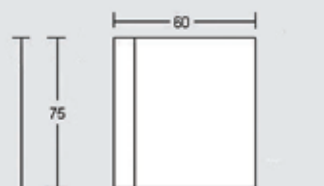

porto v2 80 cm

ΠΕΡΙΓΡΑΦΗ DESCRIPTION

ΔΙΑΣΤΑΣΗ>εκ
DIMENSION>cm

ΚΩΔ.
CODE

ΠΑΓΚΟΣ ARTICORT ΜΕ ΒΑΓΟΝΙ ARTICORT COUNTER	80x39x60	8377ART
ΝΙΠΗΤΡΑΣ CLEVER CLEVER WASHBASIN	80x39x14	1616
ΚΑΘΡΕΠΤΗΣ ΑΝΟΙΓΟΜΕΝΟΣ ΜΕ ΦΑΣΑ ARTICORT MIRROR	60x10x75	2717ART

ΠΡΟΣΘΕΤΑ - ΕΝΑΛΛΑΚΤΙΚΟΙ ΣΥΝΔΥΑΣΜΟΙ

ΠΑΓΚΟΣ ROVERE/ZEBRANO/ MOGANO/ΛΑΚΑ ΜΕ ΒΑΓΟΝΙ ROV/ZEB/MOG COUNTER	80x39x60	8377ROV
ΠΑΓΚΟΣ RIGATO ΜΕ ΒΑΓΟΝΙ RIGATO COUNTER	80x39x60	8377RIG
ΦΩΤΙΣΤΙΚΟ ΙΔΙΟΥ ΤΕΤΡΑΓΩΝΟ ΧΡΩΜΕ 100W/230V CHROME LIGHT		2451
ΚΑΘΡΕΠΤΗΣ ΑΝΟΙΓΟΜΕΝΟΣ ΜΕ ΦΑΣΑ ROVERE/ΛΑΚΑ MIRROR	60x10x75	2717