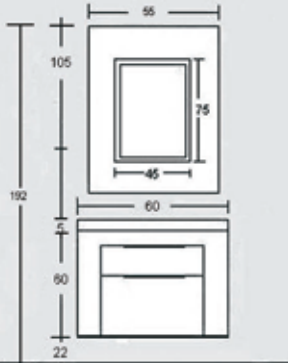

ΠΕΡΙΓΡΑΦΗ DESCRIPTION

ΔΙΑΣΤΑΣΗ>εκ DIMENSION>cm

ΚΩΔ. CODE

ΠΑΓΚΟΣ RIGATO ΜΕ ΒΑΓΟΝΙ RIGATO COUNTER	60x39x60	8357RIG
ΝΙΠΤΗΡΑΣ CLEVER CLEVER WASHBASIN	60x39x14	1617
ΚΑΘΡΕΠΤΗΣ 75x45 ΜΕ ΠΛΑΙΣΙΟ RIGATO MIRROR WITH FRAME RIGATO	105x55	2657RIG

ΠΡΟΣΘΕΤΑ - ΕΝΑΛΛΑΚΤΙΚΟΙ ΣΥΝΔΥΑΣΜΟΙ

ΦΩΤΙΣΤΙΚΟ ΙΩΔΙΟΥ ΜΕ ΔΙΑΚΟΠΤΗ 100W-220V LIGHT 100W-220V	22	2412
ΠΑΓΚΟΣ ARTICORT ΜΕ ΒΑΓΟΝΙ ARTICORT COUNTER	60x39x60	8357ART
ΠΑΓΚΟΣ ROVERE/ZEBRANO/ ΜΟΓΑΝΟ/ΛΑΚΑ ΜΕ ΒΑΓΟΝΙ ROV/ZEB/MOG COUNTER	60x39x60	8357ROV
ΝΙΠΤΗΡΑΣ SMART WASHBASIN	60x39x17	1620