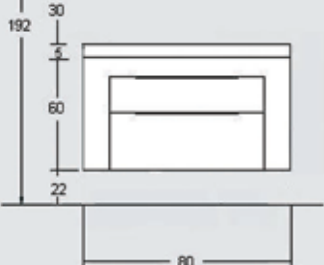

porto v2 80 cm

ΠΕΡΙΓΡΑΦΗ DESCRIPTION

ΔΙΑΣΤΑΣΗ>εκ
DIMENSION>cm

ΚΩΔ.
CODE

ΠΑΓΚΟΣ ARTICORT ΜΕ ΒΑΓΟΝΙ ARTICORT COUNTER	80x39x60	8377ART
ΝΙΠΗΤΡΑΣ CLEVER CLEVER WASHBASIN	80x39x14	1616
ΚΑΘΡΕΠΤΗΣ ΑΝΟΙΓΟΜΕΝΟΣ ΜΕ ΦΑΣΑ ARTICORT MIRROR	60x10x75	2717ART

ΠΡΟΣΘΕΤΑ - ΕΝΑΛΛΑΚΤΙΚΟΙ ΣΥΝΔΥΑΣΜΟΙ

ΠΑΓΚΟΣ ROVERE/ZEBRANO/ MOGANO/ΛΑΚΑ ΜΕ ΒΑΓΟΝΙ ROV/ZEB/MOG COUNTER	80x39x60	8377ROV
ΠΑΓΚΟΣ RIGATO ΜΕ ΒΑΓΟΝΙ RIGATO COUNTER	80x39x60	8377RIG
ΦΩΤΙΣΤΙΚΟ ΙΔΙΟΥ ΤΕΤΡΑΓΩΝΟ ΧΡΩΜΕ 100W/230V CHROME LIGHT		2451
ΚΑΘΡΕΠΤΗΣ ΑΝΟΙΓΟΜΕΝΟΣ ΜΕ ΦΑΣΑ ROVERE/ΛΑΚΑ MIRROR	60x10x75	2717