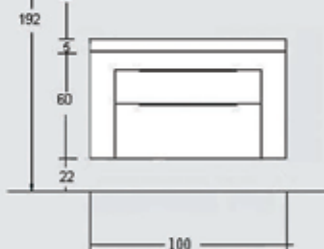

# porto v1 100 cm